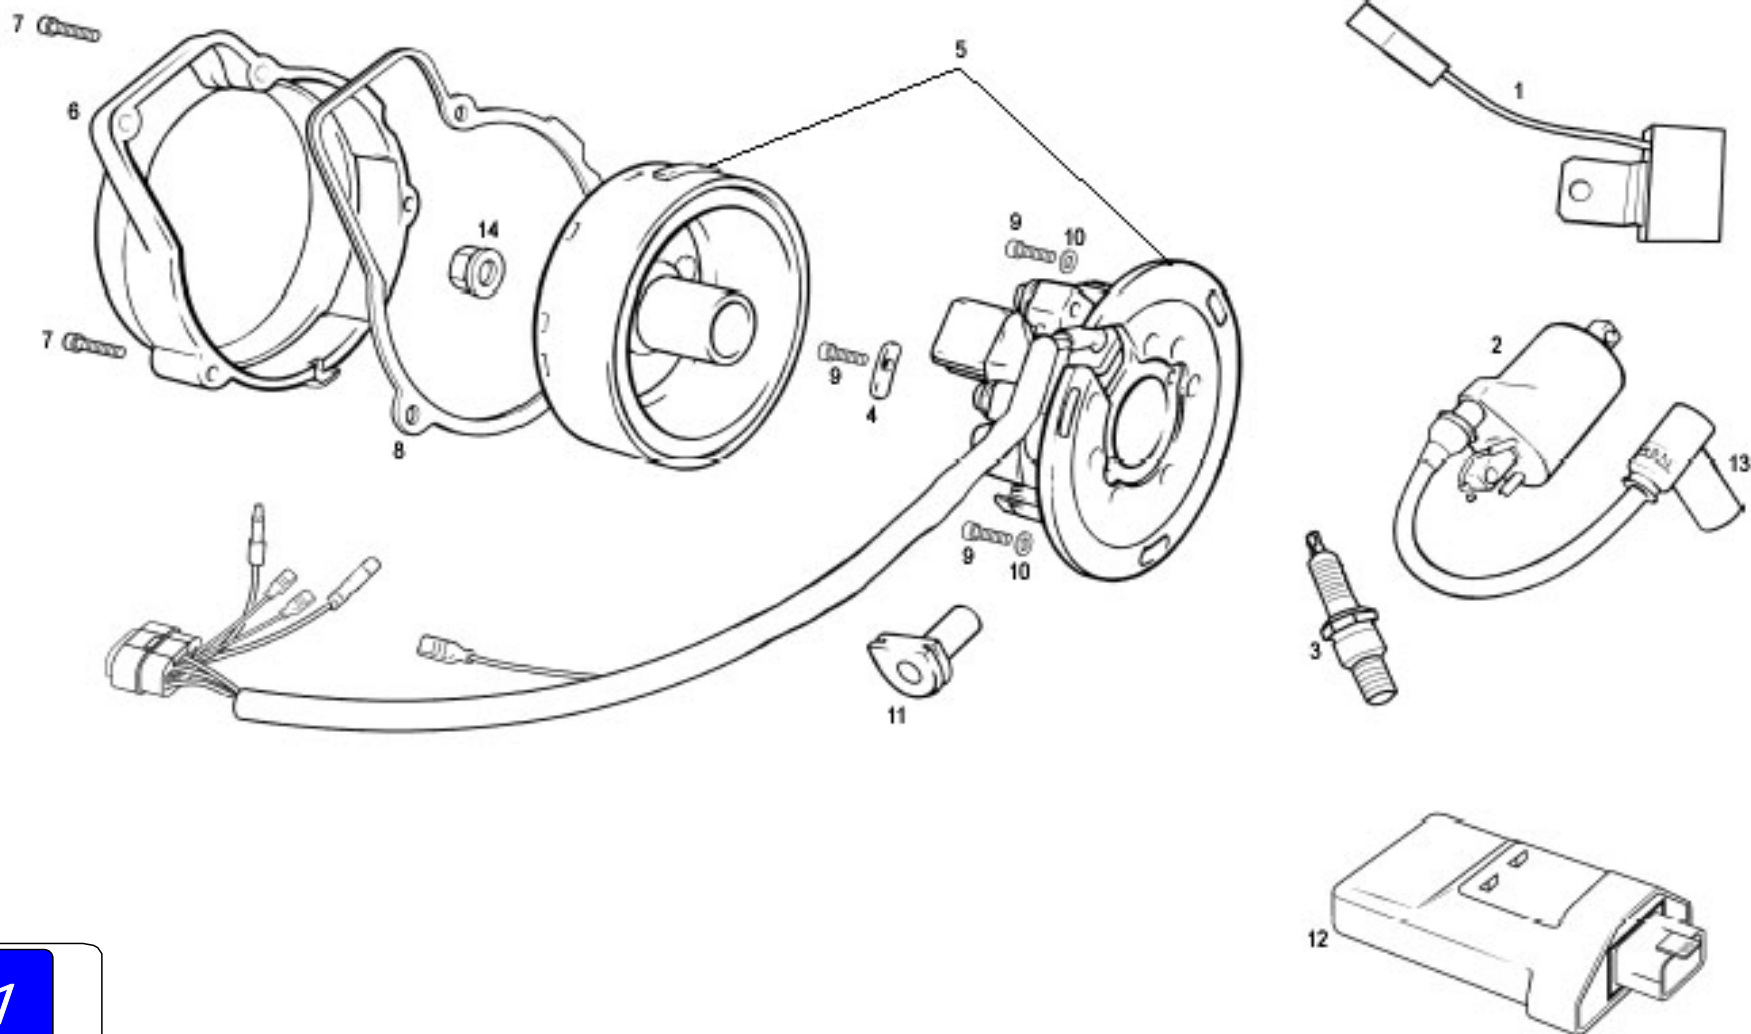

200cc. / 250cc. / 300cc.