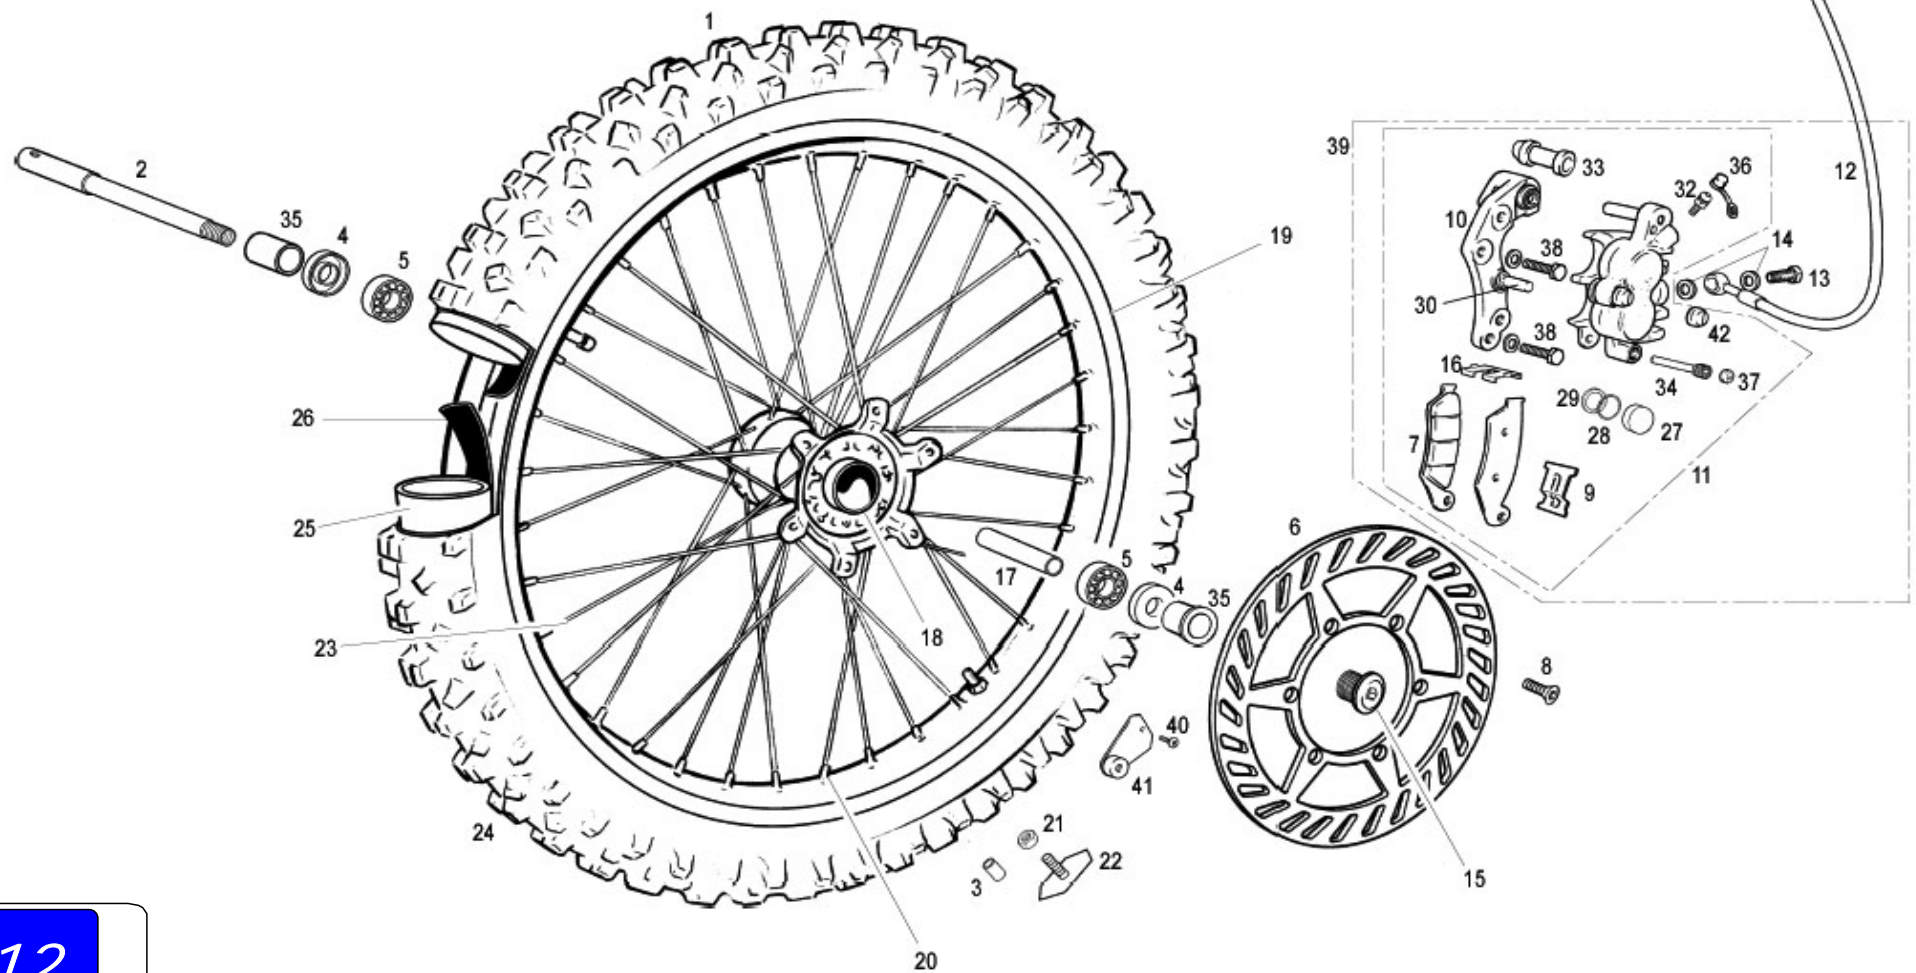

Nº	DESCRIPCION / DESCRIPTION	125/200/250/300	Cant.
1	RUEDA DELANTERA / FRONT WHEEL	BE250518000	1
2	EJE RUEDA DELANTERA / FRONT WHEEL AXIS	BC250718017	1
3	CASQUILLO AGARRE CUBIERTA DELANTERA / FRONT TIRE HOLDING BUSHING	BE250518048	1
4	RETÉN CUBO DELANTERO 30X42X7 / 30X42X7 FRONT WHEEL GASKET	BE250418057	2
5	COJINETE 6905 2RSR / BEARING	ME120136055	2
6	DISCO FRENO DELANTERO / FRONT BRAKE DISC	BE250222011	1
7	PASTILLAS DE FRENO DELANTERO / FRONT BRAKE PADS	BE620652508	1
8	HEXAGONAL 6X16 / HEXAGONAL BOLT 6X16	T0106016	6
9	PLATINA (A) SUJ. PASTILLAS DEL. / FRONT BRAKE PADS HOLDER BRACKET (A)	BE620112508	1
10	SOPORTE PINZA DELANTERO / FRONT CALIPER SUPPORT	BE620102508	1
11	PINZA FRENO DELANT. / FRONT BRAKE CALIPER	BE250722000	1
12	LATIGUILLO FRENO DELANTERO / FRONT BRAKE HOSE	BE250522002	1
13	RACORD SUJ. LATIGUILLO 10X1,25 / HOSE HOLDER RACORD 10X1.25	BC25722006	1
14	ARANDELA LATIGUILLO 10X14X1 / HOSE WASHER 10X14X1	BE25622007	2
15	TORNILLO EJE RUEDA DELANTERA / FRONT WHEEL AXIS BOLT	BE250718026	1
16	PLATINA (B) SUJ. PASTILLAS DELANT. / FRONT BRAKE PADS HOLDER BRACKET (B)	BE620122508	1
17	DISTANCIADOR / SPACER	BE250418058	1
18	CUBO RUEDA DELANTERO SEP. INT. ALUM. / FRONT WHEEL HUB	BE250418007	1
19	LLANTA 1.60X21 / RIM 1.60X21	BE250518006	1
20	TUERCA RADIO DELANTERO / FRONT SPOKE NUT	BE250218010	36
21	TUERCA AUTOBLOCANTE M8 BAJA / M8 NUT SELF-LOCKING LOWER	T2108001	1
22	AGARRE CUBIERTA DELANTERA / FRONT TIRE HOLDER	R120000	1
23	RADIO DELANTERO 243X3,5 / FRONT SPOKE 243X3.5	BE250218009	36
24	NEUMÁTICO DELANTERO 90/90-21 / FRONT TIRE 90/90-21	BE25618102	1
25	CÁMARA DELANTERA / FRONT AIR HOSE	BE25618001	1
26	PROTECTOR BANDA DELANTERA / FRONT RIM BAND	BE25618028	1
27	KIT REPARACIÓN PISTONES / PISTON REPARATION SET	BE620422508	4
32	KIT SANGRADOR / BLEEDER SET	BE620602508	1
33	PROTEC. TORNILLO PINZA FRENO DEL. / FRONT BRAKE CALIPER BOLT PROT.	BE620682508	1
35	CASQUILLO RUEDA DELANTERA / FRONT WHEEL BUSHING	BC250418019	2
39	CTO. FRENO DELANTERO PURGADO / FRONT BRAKE SET	BE250422108	1
40	ULS 3X10 NEGRO CON ARANDELA / BLACK 3X10 ULS WITH WASHER	T0323010	1
41	CTO. SOPORTE CON IMAN C.K. / SUPPORT WITH MAGNET SET	BE250334008	1
42	GUARDAPOLVO / DUST COVER	BE620692508	1

GAS GAS

Chasis 12