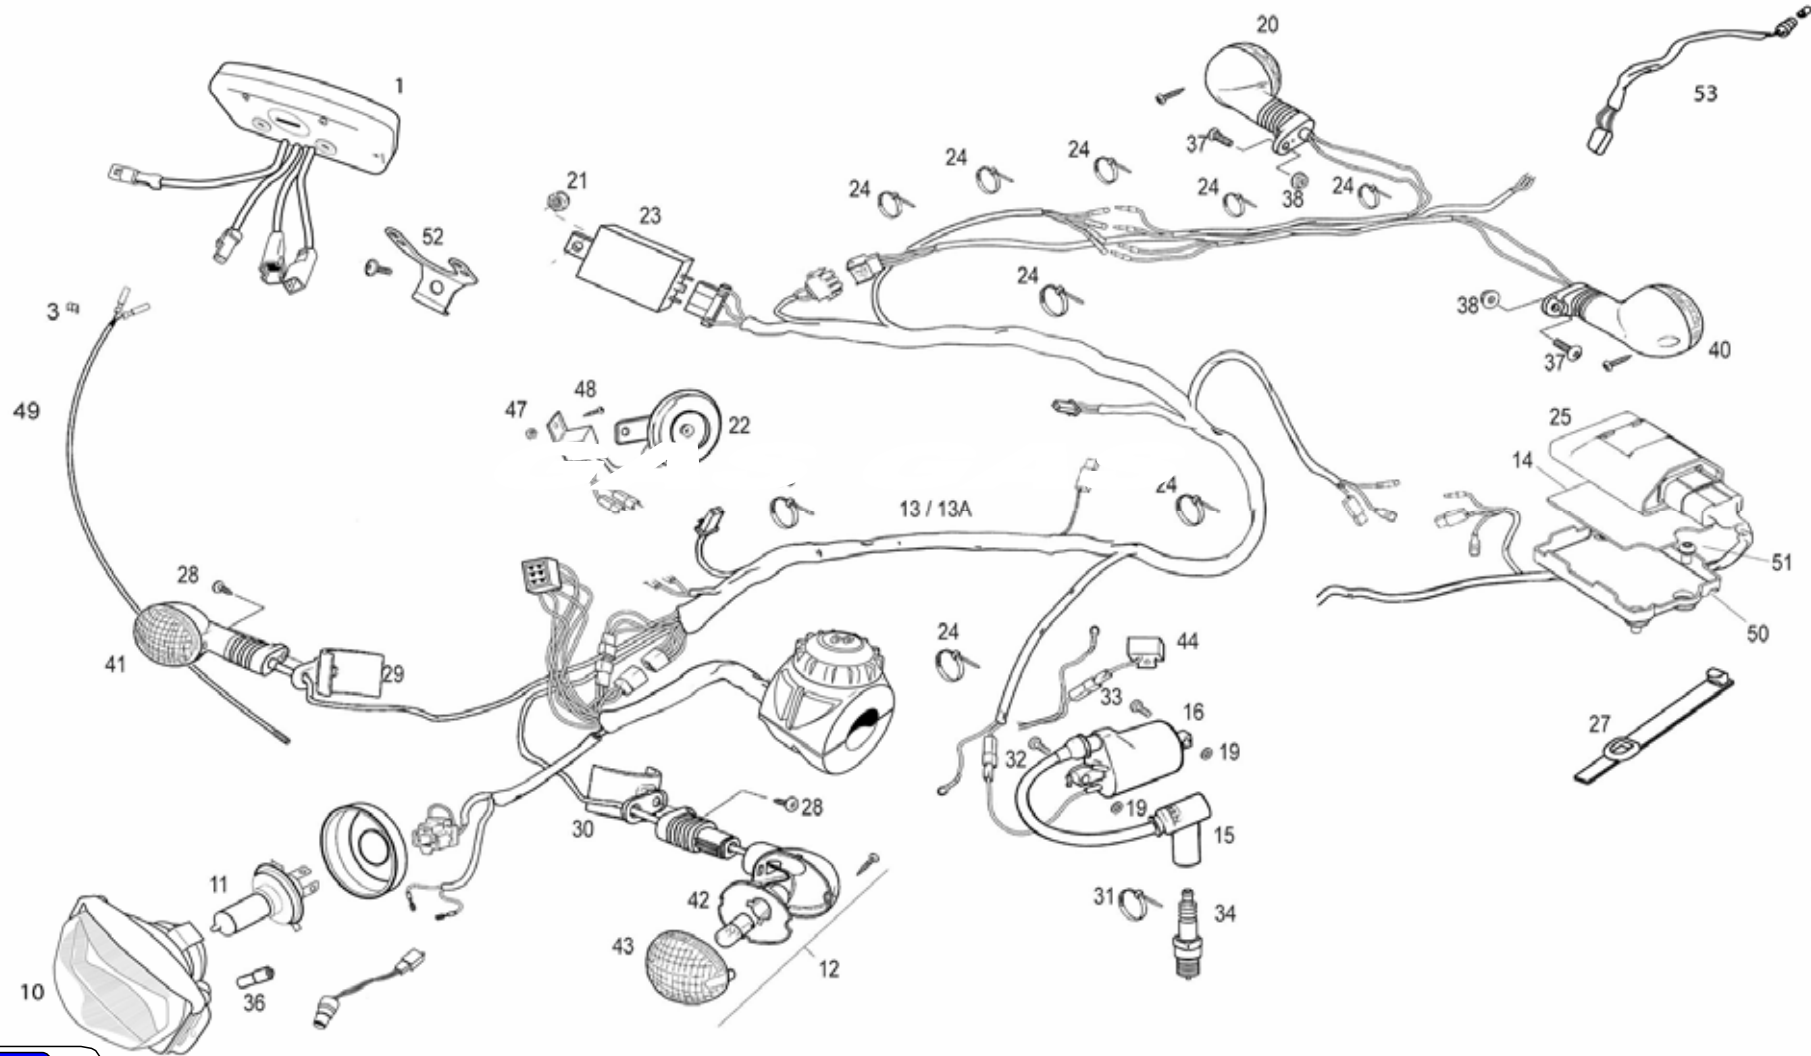

Nº	DESCRIPCION / DESCRIPTION	125	200/250/300	Cant.
1	CTO. MULTIFUNCIÓN ENDURO / ENDURO MULTIFUNCTION SET		EE600002508	1
1A	CTO. MULTIFUNCIÓN SM / SM MULTIFUNCTION SET		BE250634005M	1
3	PASACABLES CTA. KMS. / SPEED CABLE HOSE		BE250334053	3
10	ÓPTICA HALÓGENA / HALOGEN OPTIC		EE200002508	1
11	BOMBILLA HALÓGENA HS1 12V35- 35W / HS1 12V35-35W HALOGEN BULB		L300125	1
12	INTERMITENTE IZQUIERDO DELANTERO / LEFT FRONT INDICATOR		BE250634019	1
13	INSTALACIÓN ENDURO 2005 / 2005 ENDURO INSTALLATION		BE250634014	1
13A	INSTALACIÓN XC / XC INSTALLATION		BX250534014	1
14	ESPUMA PROTECTOR CDI EC 2005 / EC 2005 CDI PROTECTOR FOAM		BE250534109	1
15	PIPA BUJÍA LBMH / SPARK PLUG CAP LBMH		BE25934000	1
16	BOBINA KOKUSAN / KOKUSAN IGNITION COIL		ME250434006	1
17	CRISTAL FARO TRASERO / REAR LIGHT CAP		BP25734115	1
18	BOMBILLA 12V5-21W / 12V5-21W BULB		L300116	1
19	CASQUILLO BOBINA / I GNITION COIL BUSHING		BT120222097	2
20	INTERMITENTE DERECHO TRASERO / RIGHT REAR INDICATOR		BE250634021	1
21	TUERCA AUTOBLOCANTE BAJA M6 / SELF-LOCKING M6 NUT		T2106001	1
22	CLAXON / HORN		EE204002508	1
23	CAJA INTERMITENCIAS / I NTERMITENT BOX		L300720	1
24	BRIDA UNEX 4.8X20 / UNEX CLAMP 4.8X20		BE25634009	9
25	CDI KOKUSAN / KOKUSAN CDI	ME120534007	ME250634007	1
27	GOMA SUJECIÓN CDI / CDI ELASTIC BAND		BE250034100	1
28	TORNILLO CHAPA / SPECIAL SCREW		T0706316	2
29	SOPORTE INTERMITENTE DEL. DER. / RIGHT FRONT INDICATOR HOLDER		BE250134017	1
30	SOPORTE INTERMITENTE DEL. IZDO / LEFT FRONT INDICATOR HOLDER		BE250134020	1
31	BRIDA UNEX CORTA 2221-0 2.5X98 / SHORT CLAMP 2221-0 2.5X98		BE25634010	1
32	TORNILLO ESPECIAL 6X25 VALONA 11mm / SPECIAL SCREW 6X25		T0206025	1
33	TORNILLO 6X30 / SCREW 6X30		T0506030	1
34	BUJÍA W24ESRU / PLUG W24ESRU	ME120134000	ME25934000	1
36	BOMBILLA LUZ POSICIÓN / SIDELIGHT BULB		L300126	1

GAS GAS

Chasis 2