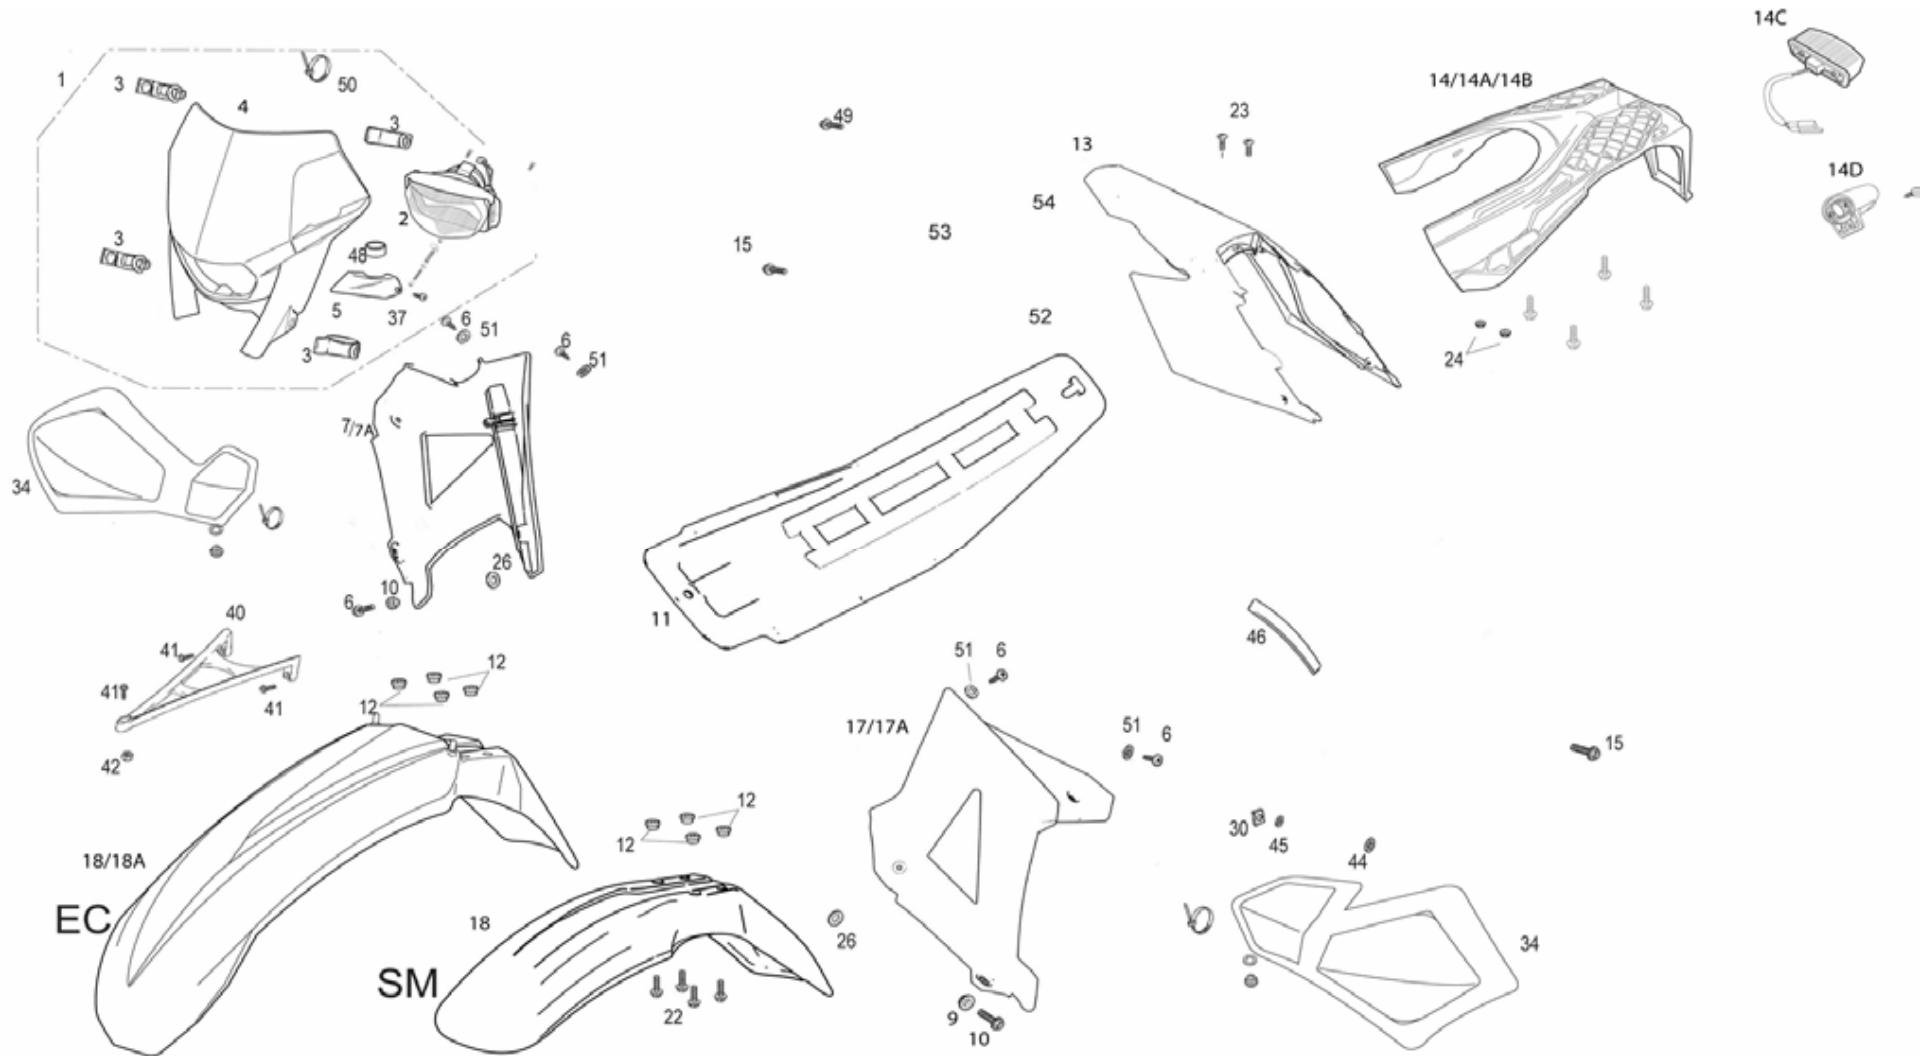

Nº	DESCRIPCION / DESCRIPTION	EC 250	SM 125	SM 250	Cant.
1	CTO. FARO DELANTERO / FRONT HEADLAMP SET	BE90500CT2508	BE90500CTSM2508	BE90500CTSM2508	1
2	ÓPTICA HALÓGENA / HALOGEN LAMP	EE200002508	-	-	1
3	GOMA SUJECIÓN FARO / HEADLAMP ELASTIC BAND	BE25636015	-	-	4
4	FARO DELANTERO / FRONT HEADLAMP	BE905002508	BE905002508SM	BE905002508SM	1
5	TAPETA GUÍA FARO / HEADLAMP GUIDE COVER	BE905502508	-	-	1
6	TORN. ROSC.PLAST.C.ALOM+ARAND.4.5X14 AAZ ZINCADO NEGRO	BE250420063/2	-	-	4
7	TAPA LATERAL RADIADOR DERECHO / RIGHT SIDE RADIATOR COVER	BE915002508	BE91500SM2508	BE91500SM2508	1
7A	TAPA LATERAL RADIADOR DERECHA AZUL / BLUE RIGHT SIDE RADIATOR COVER	BE91500AZ2508	-	-	1
8	TORNILLO ESPECIAL 6X16 ZINCADO / SPECIAL SCREW 6X16	T0206016	-	-	2
9	CASQUILLO TAPA RADIADOR ALUMINIO / RADIATOR COVER BUSHING	BE250032060	-	-	2
10	CASQUILLO GUARDABARROS VOLONA / FRONT FENDER BUSHING	BE250014118	-	-	4
11	SILLÍN / SEAT	BE940002508	-	-	1
12	TORNILLO ESPECIAL 6X20 / 6X20 SPECIAL SCREW	T0206020	-	-	3
13	GUARDABARROS TRASERO / REAR FENDER	BE935002508	BE93500SM2508	BE93500SM2508	1
13A	GUARDABARROS TRASERO AZUL / BLUE REAR FENDER	BE93500AZ2508	-	-	1
14	PORTAMATRICULA TRASERO EC2007 / REAR LICENSE PLATE HOLDER	BE250720003	-	-	1
14A	CONJUNTO PORTAMATRÍCULAS / REAR LICENSE PLATE HOLDER SET	BE250720003CT	-	-	1
14B	CONJUNTO POTAMATRÍCULAS RACING / RACING REAR LICENSE PLATE HOLDER	BE250720003VSCT	-	-	1
14C	LUZ FRENO / BRAKE LIGHT	BE250734015	-	-	1
14D	LUZ PORTAMATRÍCULA / REAR LICENSE PLATE HOLDER LIGHT	BE250734124	-	-	1
17	TAPA LATERAL RADIADOR IZQUIERDO / LEFT SIDE RADIATOR COVER	BE920002508	BE92000SM2508	BE92000SM2508	1
17A	TAPA LATERAL RADIADOR IZQUIERDO AZUL / BLUE LEFT SIDE RADIATOR COVER	BE92000AZ2508	-	-	1
18	GUARDABARROS DELANTERO EC2008 / EC2008 FRONT FENDER	BE910002508	BE91000SM2508	BE91000SM2508	1
18A	GUARDABARROS DELANTERO AZUL / BLUE FRONT FENDER	BE91000AZ2508	-	-	1
19	TORNILLO ESPECIAL M6X25 / M6X25 SPECIAL SCREW	T0606025	-	-	4
19A	TORNILLO PHILIPS M6X25 / M6X25 PHILIPS SCREW	T0706025	-	-	2
20	TUERCA AUTOBLOCANTE ALTA M6 / M6 SELF-LOCKING NUT	T2106002	-	-	2
21	TORNILLO ESPECIAL ROSCA PLÁSTICO / PLASTIC SPECIAL SCREW	BT280228035	-	-	4
22	ARANDELA NYLON 6,5X16X1 / 6.5X16X1 NYLON WASHER	T06065017	-	-	2
23	FUNDA SILLÍN / SEAT COVER	BE940012508	-	-	1

GAS GAS

Chasis 3