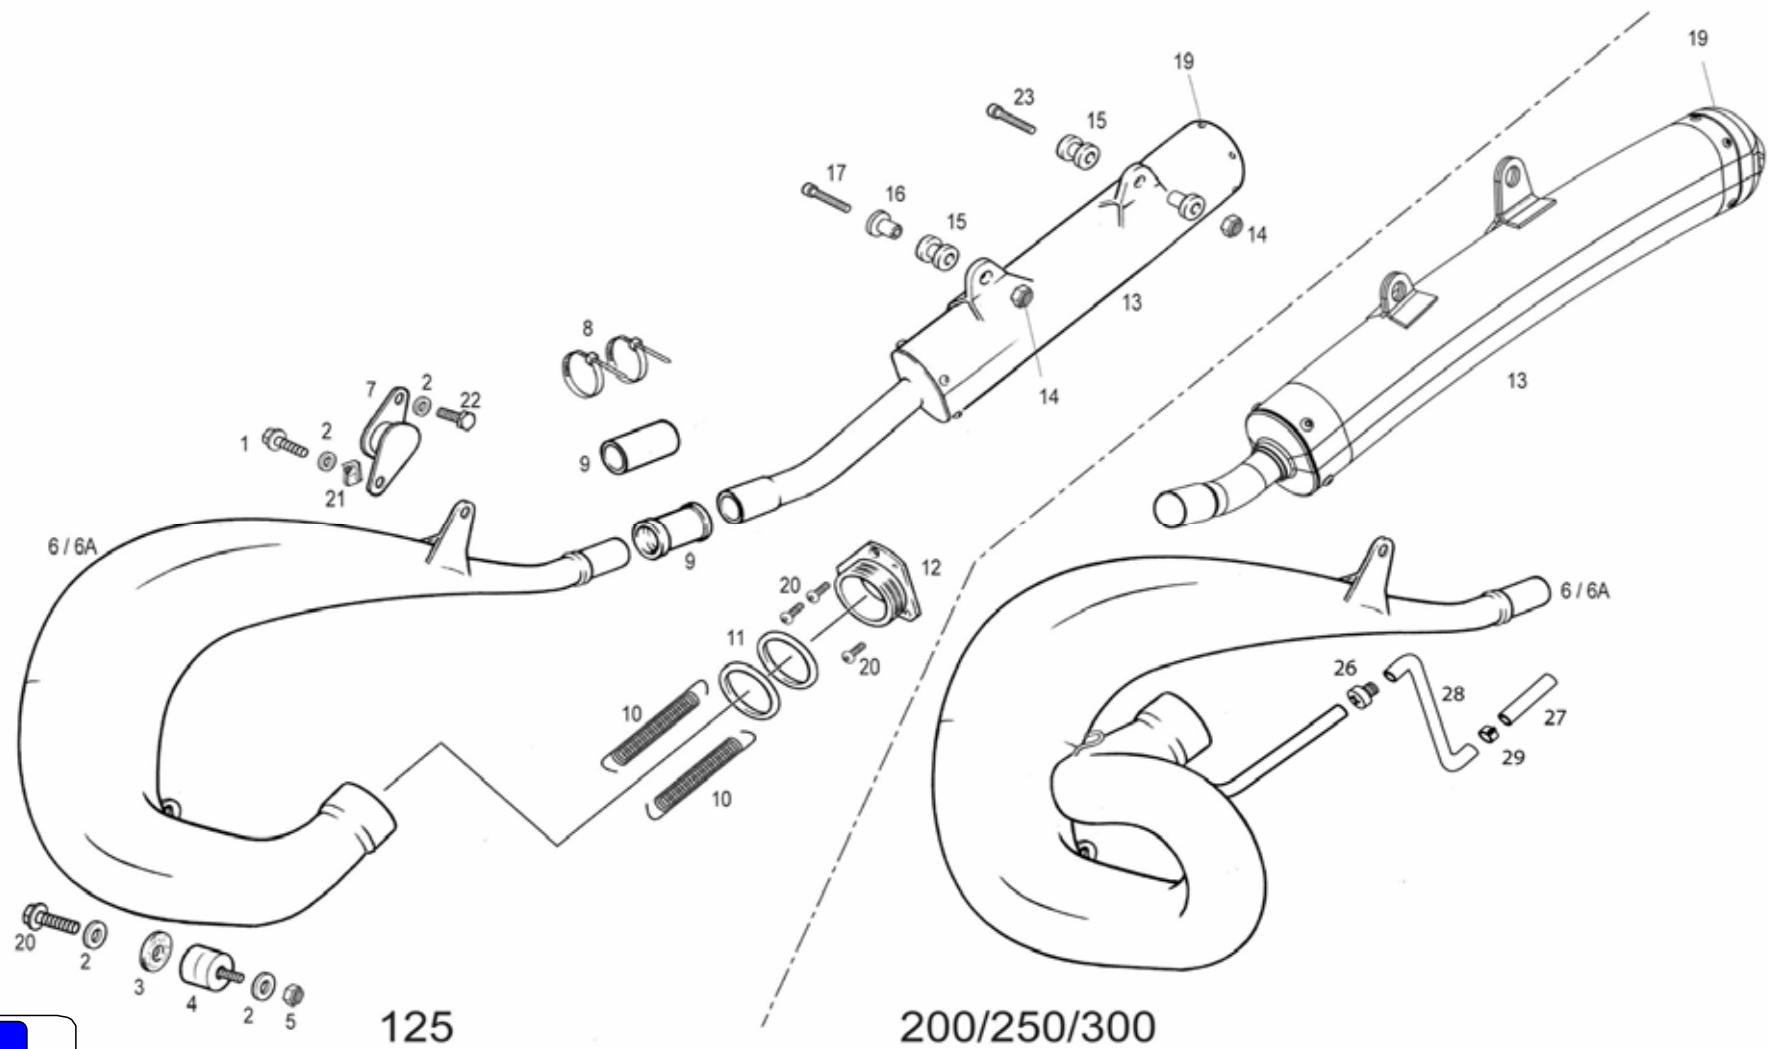

Nº	DESCRIPCION / DESCRIPTION	125	200	250	300	Cant.
1	HEXAGONAL 6X15 / HEXAGONAL			T0106015		1
2	ARANDELA 6X18X1,5 / 6X18X1.5 WASHER			T4006018		4
3	ARANDELA KLINGERIT / KLINGERIT WASHER		T4006725			1
4	SILENTBLOCK ESCAPE / EXHAUST SILENTBLOCK				BIC050526004	1
4A	SILENTBLOCK ESCAPE / EXHAUST SILENTBLOCK					
5	TUERCA AUTOBLOCANTE BAJA M6 / LOW SELF-LOCKING NUT M6			T2106001		1
6	TUBO ESCAPE / EXHAUST PIPE	BE120326001	BE200526001	BE850002508	BE850002508	1
6A	TUBO ESCAPE CATALIZADO / CATALYZED EXHAUST PIPE	BE120626001H		BE250626001H		1
7	SILENTBLOCK ESCAPE / EXHAUST SILENTBLOCK	--		BE25626004		1
8	BRIDA UNEX 4,8X36 / UNEX CLAMP 4.8X36			BE25634007		2
9	JUNTA ESCAPE / EXHAUST GASKET	BE12626003		BE25626003		1
10	MUELLE ESCAPE / EXHAUST SPRING	--		BE25610042		2
11	TÓRICA TUBERA ESCAPE 44X3 FP / EXHAUST O'RING			BE250526006		2
12	TUBERA ESCAPE / EXHAUST PIPE	ME120316019		ME250516019		1
13	SILENCIOSO / SILENCER	BE1207260024	BE250726002	BE250726002		1
14	TUERCA AUTOBLOC. DIN-6926 M6 C/ARAN. / SELF-BLOCKING NUT WITH WAS.	----		T2206002		2
15	SILENTBLOCK SILENCIADOR / SILENTBLOCK SILENCER			BE250026005		2
16	CASQUILLO SILENTBLOCK SILENCIOSO / SILENTBLOCK SILENCER BUSHING			BE250026000		2
17	ALLEN 6X30 / ALLEN BOLT 6X30			T0306030		1
19	REMACHE D.4 SILENCIOSO / SILENCER RIVET D4	-----		BE250026032		6
20	TORNILLO HEXAGONAL CON ARANDELA 6X14 / HEXAGONAL WITH WASHER			T0206014		4
21	TUERCA RAPIDA NUT M6 / M6 FAST NUT			T2606000		1
22	TORNILLO ESPIRAL 6X16 / SCREW			T0206016		1
23	ALLEN 6X50 / 6X50 BOLT			T0306050		1
25	CATALIZADOR 125 / 125 CATALYST	BE120126250				1
26	FILTRO AIRE SECUNDARIO / SECONDARY AIR FILTER	-	BT280626059	BT280626059	BT280626059	1
27	TUBO GOMA ESCAPE A VÁLVULA / EXHAUST TO VALVE RUBBER TUBE	-	BE250626061	BE250626061	BE250626061	1
28	TUBO GOMA VÁLVULA A FILTRO / VALVE TO FILTER RUBBER TUBE	BE120626062	BE250626062	BE250626062	BE250626062	1
29	ABRAZADERA COBRA 17	BIT50010033	BIT50010033	BIT50010033	BIT50010033	3
30	PROTECTOR ESCAPE HOMOLOGADO / ACCREDITED EXHAUST PROTECTOR	-	BE250626254	BE250626254	BE250626254	1
31	ABRAZADERA 50-70 / 50-70 CLAMP	-	BE250328033	BE250328033	BE250328033	1
32	ABRAZADERA 70-90 / 70-90 CLAMP	-	BE250626255	BE250626255	BE250626255	1
13	SILENCIOSO CROSS / CROSS SILENCER			BC250726002		1

GAS GAS

Chasis 8