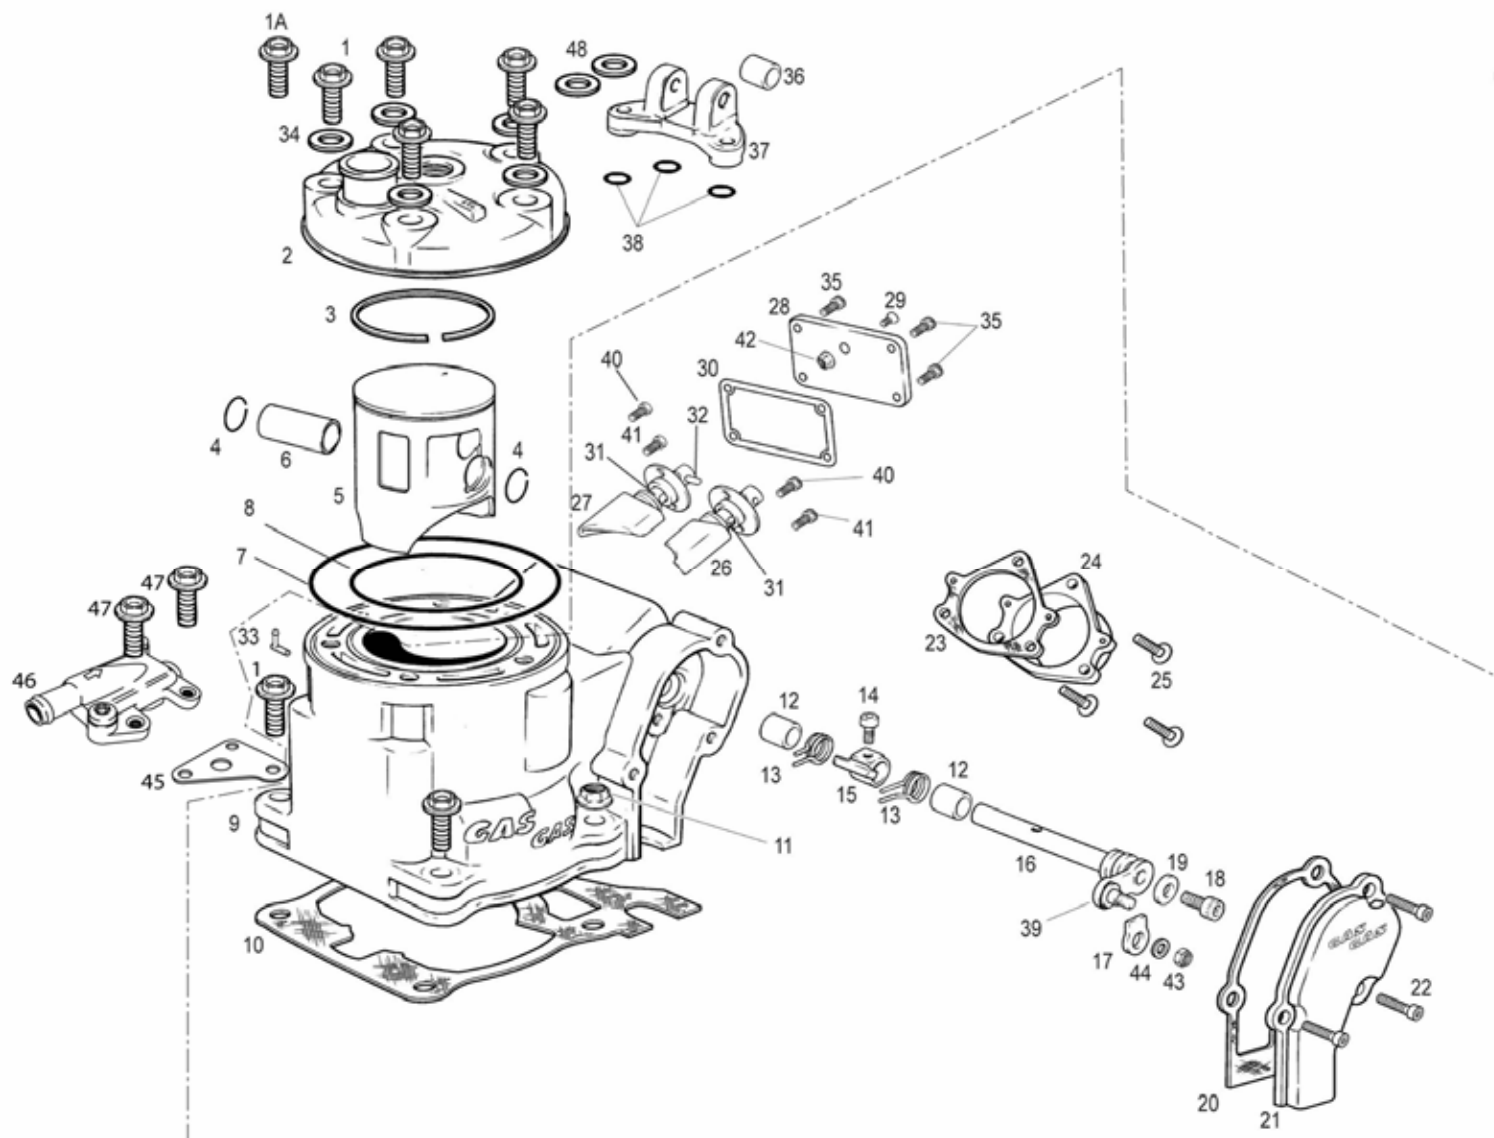

Nº	DESCRIPCION / DESCRIPTION	125	Cant.
1A	TORNILLO ESPECIAL 8X55 / SPECIAL BOLT	T0208055	3
1	HEXAGONAL 8X40 CON ARANDELA / HEXAGONAL BOLT WITH WASHER	T0208040	4
2	CULATA TT125CC / 125 CYLINDER HEAD	ME120316000	1
2	CULATA CROSS / CYLINDER HEAD CROSS	MC120316000	1
3	ARO PISTÓN 0,8 / PISTON RING	ME120516040	1
4	CLIP BULÓN / PISTON PIN DIPS	ME120116126	2
5	PISTÓN TT125CC PLANO / FLAT 125 PISTON	ME120516020	1
5A	PISTÓN B / PISTON	ME120516121	1
5B	PISTÓN C / PISTON	ME120516122	1
5C	PISTÓN D / PISTON	ME120516123	1
6	BULÓN PISTÓN / PISTON PIN	ME120116125	1
7	TÓRICA CULATA EXT. 1.78X91.7 / OUTER CYLINDER HAED O'RING	ME120116060	1
8	TÓRICA CULATA INT. VITON 1.78X63.22 / INNER CYLINDER HEAD O'RING	ME120116065	1
9	CILINDRO CROSS / CROSS CYLINDER	ME120516022	1
9A	CILINDRO 125 ENDURO Y SM 2008 / 125 ENDURO AND SM 2008 CYLINDER	ME700001208	1
10	JUNTA CILINDRO EC125 0.5 / CYLINDER GASKET 0,5	ME120144000	1
10A	JUNTA CILINDRO 0,3 / CYLINDER GASKET 0,3	ME120144009	1
10B	JUNTA CILINDRO 0,15 / CYLINDER GASKET 0,15	ME120144010	1
11	TUERCA CILINDRO M8 DC08FN1 / CYLINDER NUT	ME120116031	2
12	CASQUILLO EJE VÁLVULA ESCAPE / EXHAUST VALVE AXLE BUSHING	ME120116051	2
13	MUELLE EJE VÁLVULA ESCAPE / EXHAUST VALVE AXLE SPRING	ME120116052	2
14	ALLEN ESPECIAL 4X8 / SPECIAL 4X8 ALLEN SCREW	T0304008	1
15	PALANCA MUELLE VÁLVULA / LEVER VALVE SPRING	ME120116053	1
16	EJE VÁLVULA ESCAPE CILINDRO EC125 / EXHAUST VALVE AXIS	ME120116017	1
17	PLANCHA FIJACIÓN EJE VÁLVULA / EXHAUST AXLE VALVE PLATE	ME120116114	1
18	ALLEN 5X10 / ALLEN BOLT 5X10	T0305010	1
19	ARANDELA 5X12X1,5 / 5X12X1,5 WASHER	T4005012	1
20	JUNTA TAPA VÁLV. DRCHO. 1MM / RIGHT VALVE COVER GASKET 1MM	ME120144007	1
21	TAPA VÁLVULA DRCHA. EC125 / RIGHT VALVE COVER	ME120110002	1
22	ALLEN 5X12 / ALLEN BOLT 5X12	T0305012	3
23	JUNTA ESCAPE / EXHAUST GASKET	ME120144012	1
24	TUBERA ESCAPE AL. / EXHAUST PIPE	ME120316019	1
25	HEXAGONAL CON ARANDELA 6X14 / 6X14 HEXAGONAL BOLT WITH WASHER	T0206014	3
26	VÁLVULA ESCAPE DERECHA / LEFT EXHAUST VALVE	ME120516016	1

GAS GAS

Motor 16

Cilindro - Culata /
Cylinder - Cyl. head

GAS GAS

EC/MC/SM 2008

125cc.