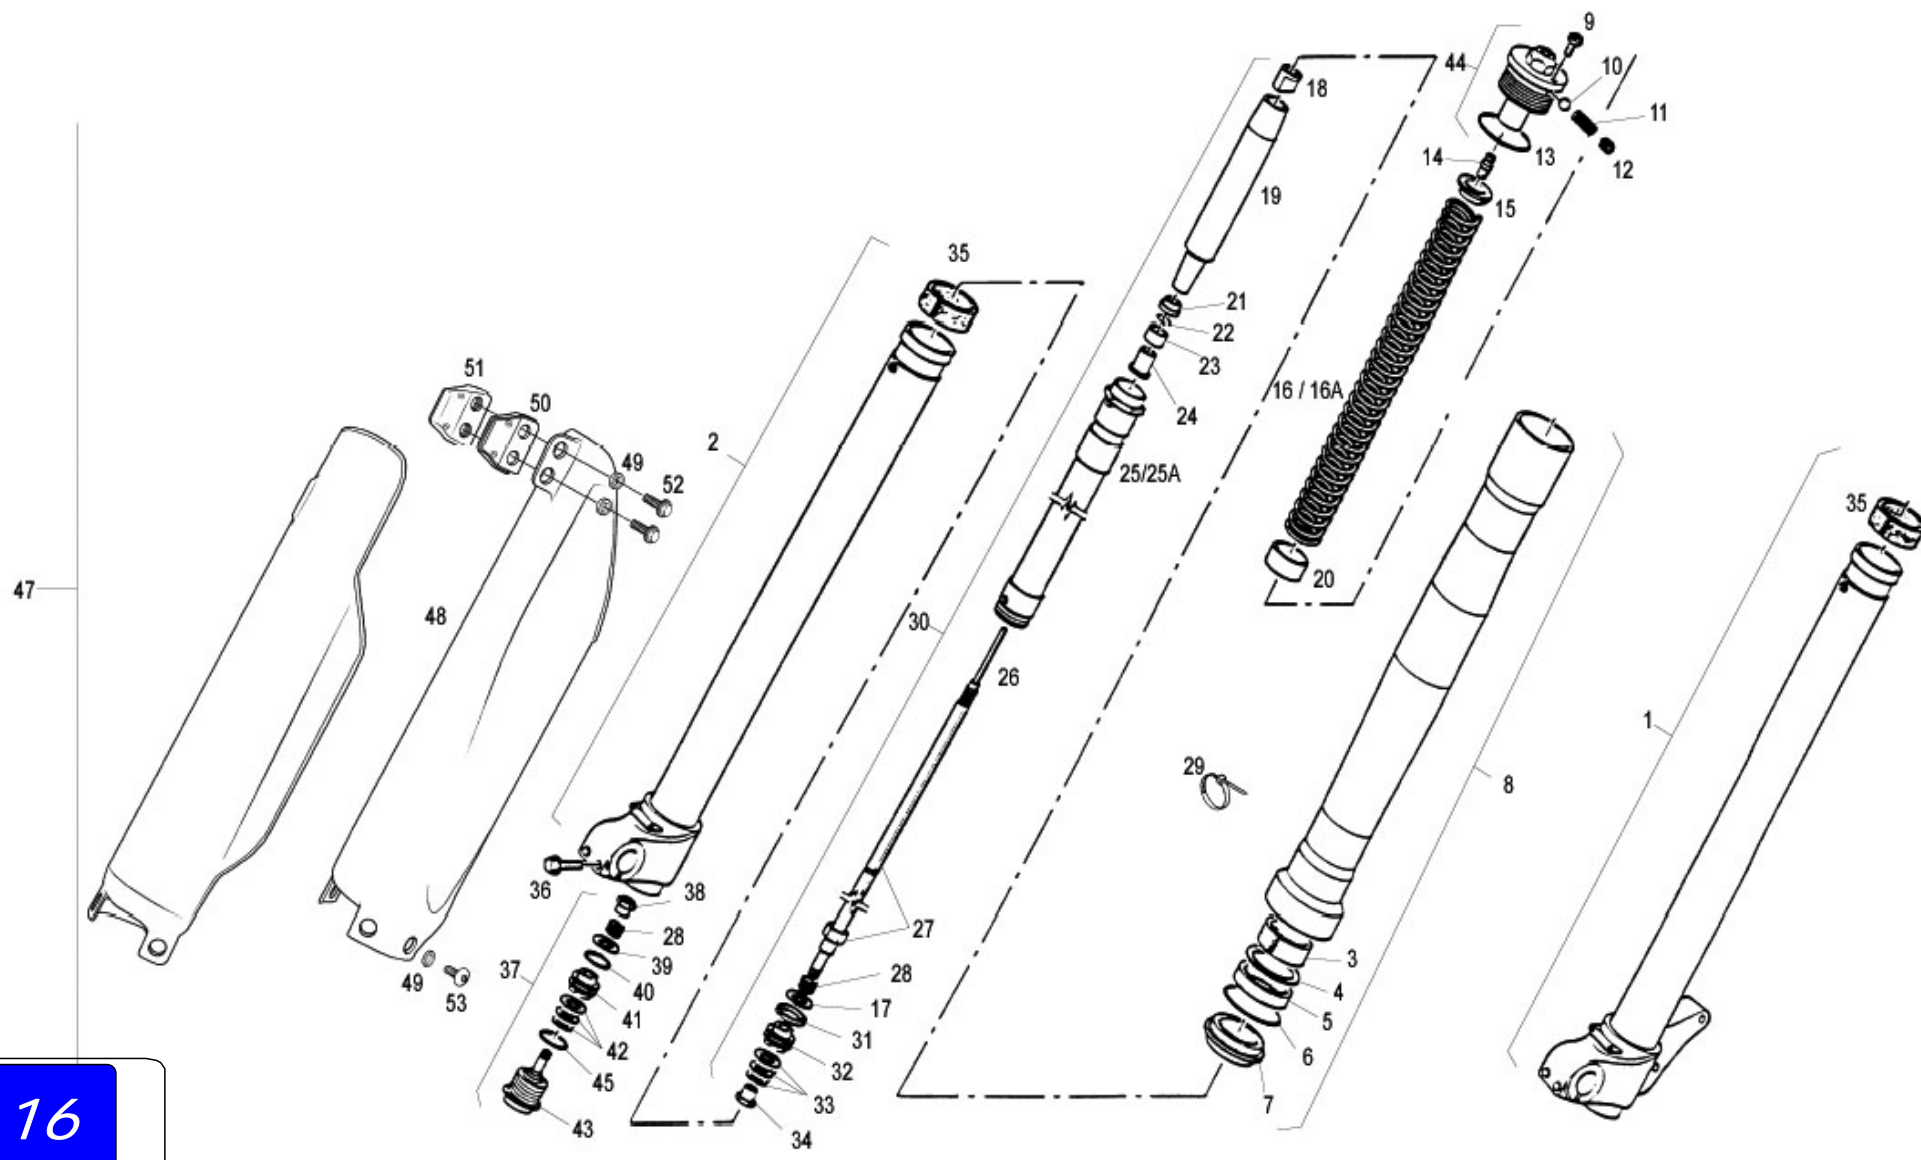

Nº	DESCRIPCION / DESCRIPTION	125/200	250/300	SM	Cant.
1	BASE HORQUILLA IZQUIERDA / LEFT FORK BASE		BE250414143	BE250114143SM	1
2	BASE HORQUILLA DERECHA / RIGHT FORK BASE		BE250414142	BE250114142SM	1
3	GLACIER BOTELLA 538103 50x45x15 / OUTER TUBE BUSHING		BE250314131		2
4	ANILLO DE CIERRE / RETAINING CUP		BE250114133		2
5	RETÉN SUSPENSIÓN 45X58X11 / OIL SEAL		C240701		2
6	ANILLO DE CIERRE / STOP RING		BE25714132		2
7	GUARDAPOLVO / DUST SEAL		BE25714131		2
8	CTO. BARRA SUSPENSIÓN / OUTER TUBE UNIT		BE250514110	BE250314110	2
9	TORNILLO Y JUNTA TÓRICA / SCREW+ O'RING		BE25714103		2
10	TÓRICA TAPÓN REGULACIÓN / SET SCREW		BE250114225		2
11	MUELLE TAPÓN REGULACIÓN / REBOUND SPRING		BE250114226		2
12	TORNILLO PEQUEÑO TAPÓN REGULACIÓN / SCREW		BE250114227		2
13	TÓRICA TAPÓN REGULACIÓN / REGULATION CAP O'RING		BE250114104		2
14	CASQUILLO REGULACIÓN / PIN + O'RING		BE250114112		2
15	CASQUILLO GUIA MUELLE / SPRING GUIDE BUSHING CUP		BE250114107		2
16	MUELLE K=4.2 / SPRING K=4.2		BE250114268		2
16A	KIT MUELLE Y CASQUILLO K:4.0 / SPRINGS K=4.0 + SLEEVES	BE250114228	-		2
17	ARANDELA 22X8.1X0.3 / SHIM 22X8.1X0.3		BE250514235	BE250114245	2
18	TUERCA BLOQUEADOR M12X25 / LOCK NUT		BE250114242		2
19	TUBO GUIA MUELLE / SPRING GUIDE		BE250514229	BE250314229SM	2
20	TOPE PRECARGA / PRELOAD SLEEVE	BE120514109	BE250514109	BE250314109SM	2
21	TOPE DE FONDO / NUT		BE250114230		2
22	ANILLO RETENCIÓN / STOP RING		BE250114231		2
23	TOPE FONDO HUG D45 / FOOT NUT		BE250514232	BE250314232SM	2
24	TOPE FONDO USD D45 / FOOT NUT CUP		BE250114233	-	2
25	CARTUCHO AMORTIGUADOR / CARTRIDGE BODY		BE250514114	BE250314114SM	2
25A	CARTUCHO AMORTIGUADOR / CARTRIDGE BODY		-	BE250314116SM	2
26	VARILLA INTERNA / INNER ROD		BE250114234	-	2
27	CTO. VARILLA / DAMPING SHAFT UNIT		BE250514116	BE250114116	2
28	MUELLE / REBOUND SPRING		BE250114118		4
29	BRIDA UNEX 2244 16/02 4.8X30 / UNEX CLAMP 2244 16/02 4.8X30		BE25634007		2

GAS GAS

Chasis 16