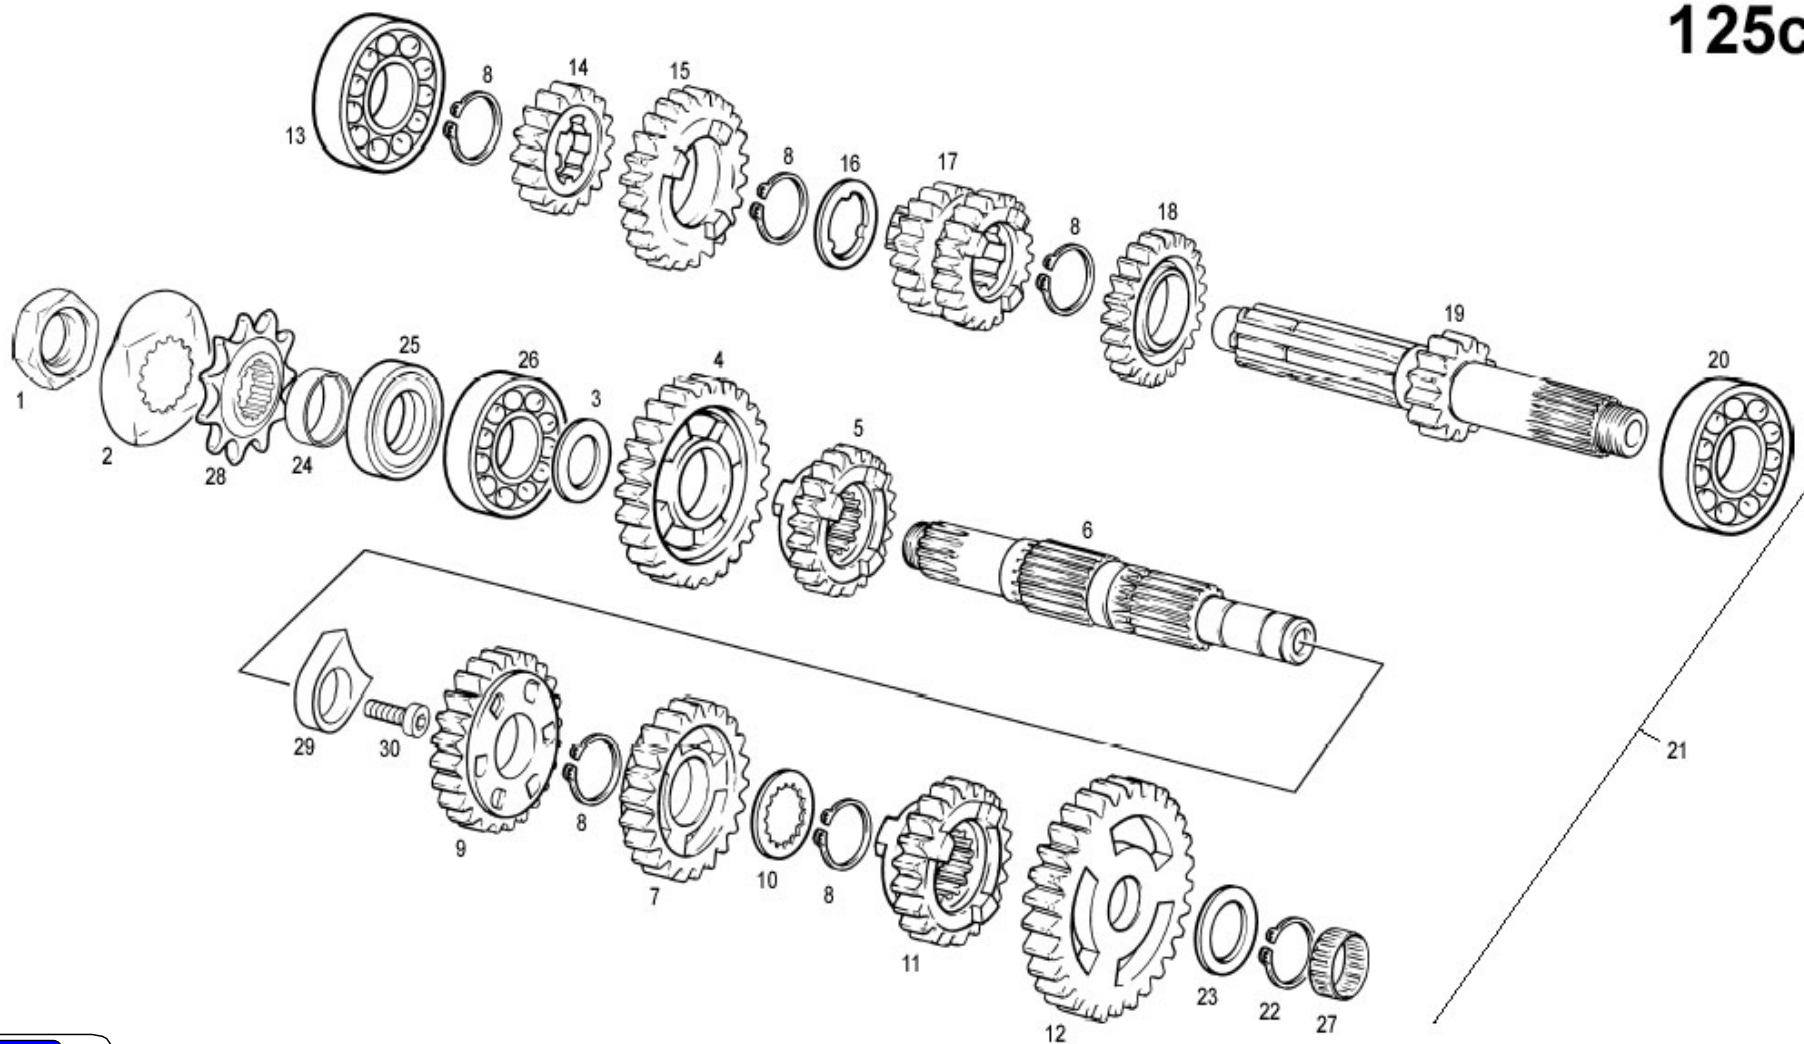

125cc.

Nº	DESCRIPCION / DESCRIPTION	125	Cant.
1	TUERCA PIÑON SALIDA / FRONT SPROCKET NUT	ME120136021	1
2	ARANDELA PRECINTO PIÑON SALIDA / FRONT SPROCKET NUT WASHER	ME120136121	1
3	ARANDELA CAMBIO 2MM. / 2MM. SHIFT WASHER	ME120136101	1
4	PIÑÓN SECUNDARIO II 2MM. / SECONDARY GEAR II	ME120136077	1
5	PIÑÓN SECUNDARIO VI / SECONDARY GEAR VI	ME120136081	1
6	EJE SECUNDARIO / SECONDARY AXIS	ME120136075	1
7	PIÑÓN SECUNDARIO IV / SECONDARY GEAR IV	ME120136079	1
8	CIRCLIP D.22 DIN 471 / CIRCLIP DIN 471	MT280236166	5
9	PIÑÓN SECUNDARIO III / SECONDARY GEAR III	ME120136078	1
10	ARANDELA A22X19,5 DIN7480 / A22X19,5 DIN7480 WASHER	ME120136091	1
11	PIÑÓN SECUNDARIO V / SECONDARY GEAR V	ME120136080	1
12	PIÑÓN SECUNDARIO I / SECONDARY GEAR I	ME120536076	1
13	RODAMIENTO CAMBIO 6202C3 / SHIFT BEARING	ME120136057	1
14	PIÑÓN PRIMARIO II / PRIMARY GEAR II	ME120136071	1
15	PIÑÓN PRIMARIO VI / PRIMARY GEAR VI	ME120136074	1
16	ARANDELA ESTRIADA 3 PUNTAS 18,25X22,15X0,5 / 18,25X22,15X0,5 WASHER	ME120136100	1
17	PIÑÓN PRIMARIO III Y IV / PRIMARY GEAR III AND IV	ME120136072	1
18	PIÑÓN PRIMARIO V / PRIMARY GEAR V	ME120136073	1
19	EJE PRIMARIO / PRIMARY AXIS	ME120136070	1
20	RODAMIENTO CAMBIO 6204ZC4 / SHIFT BEARING	ME120136056	1
21	CTO. GRUPO CAMBIO COMPLETO EC125-2001 / SHIFT GEAR SET	ME120536010	1
22	CIRCLIP D15 DIN471 / D15 DIN471 CIRCLIP	ME25632017	1
23	ARANDELA 15,15X24X0,4 / 15,15X24X0,4 WASHER	ME120136012	1
24	CASQUILLO PIÑON SALIDA / FRONT SPROCKET BUSH	ME120136046	1
25	RETÉN 28X38X7 / FRONT SPROCKET SEAL	ME120136024	1
26	RODAMIENTO 6304C3 / 6304C3 BEARING	ME120136058	1
27	RODAMIENTO TR15X25X12 / TR15X25X12 BEARING	ME120136157	1
28	PIÑÓN SALIDA T13 / FRONT SPROCKET	ME120136025	1
28A	PIÑÓN SALIDA T12	ME120736025	1
29	FIJADOR COJINETE SALIDA CAMBIO / SHIFT OUTER BEARING HOLDER	ME120336104	1
30	TORNILLO UFK M5X12 / UFK SCREW M5X12	T0315012	1

GAS GAS

Motor 18