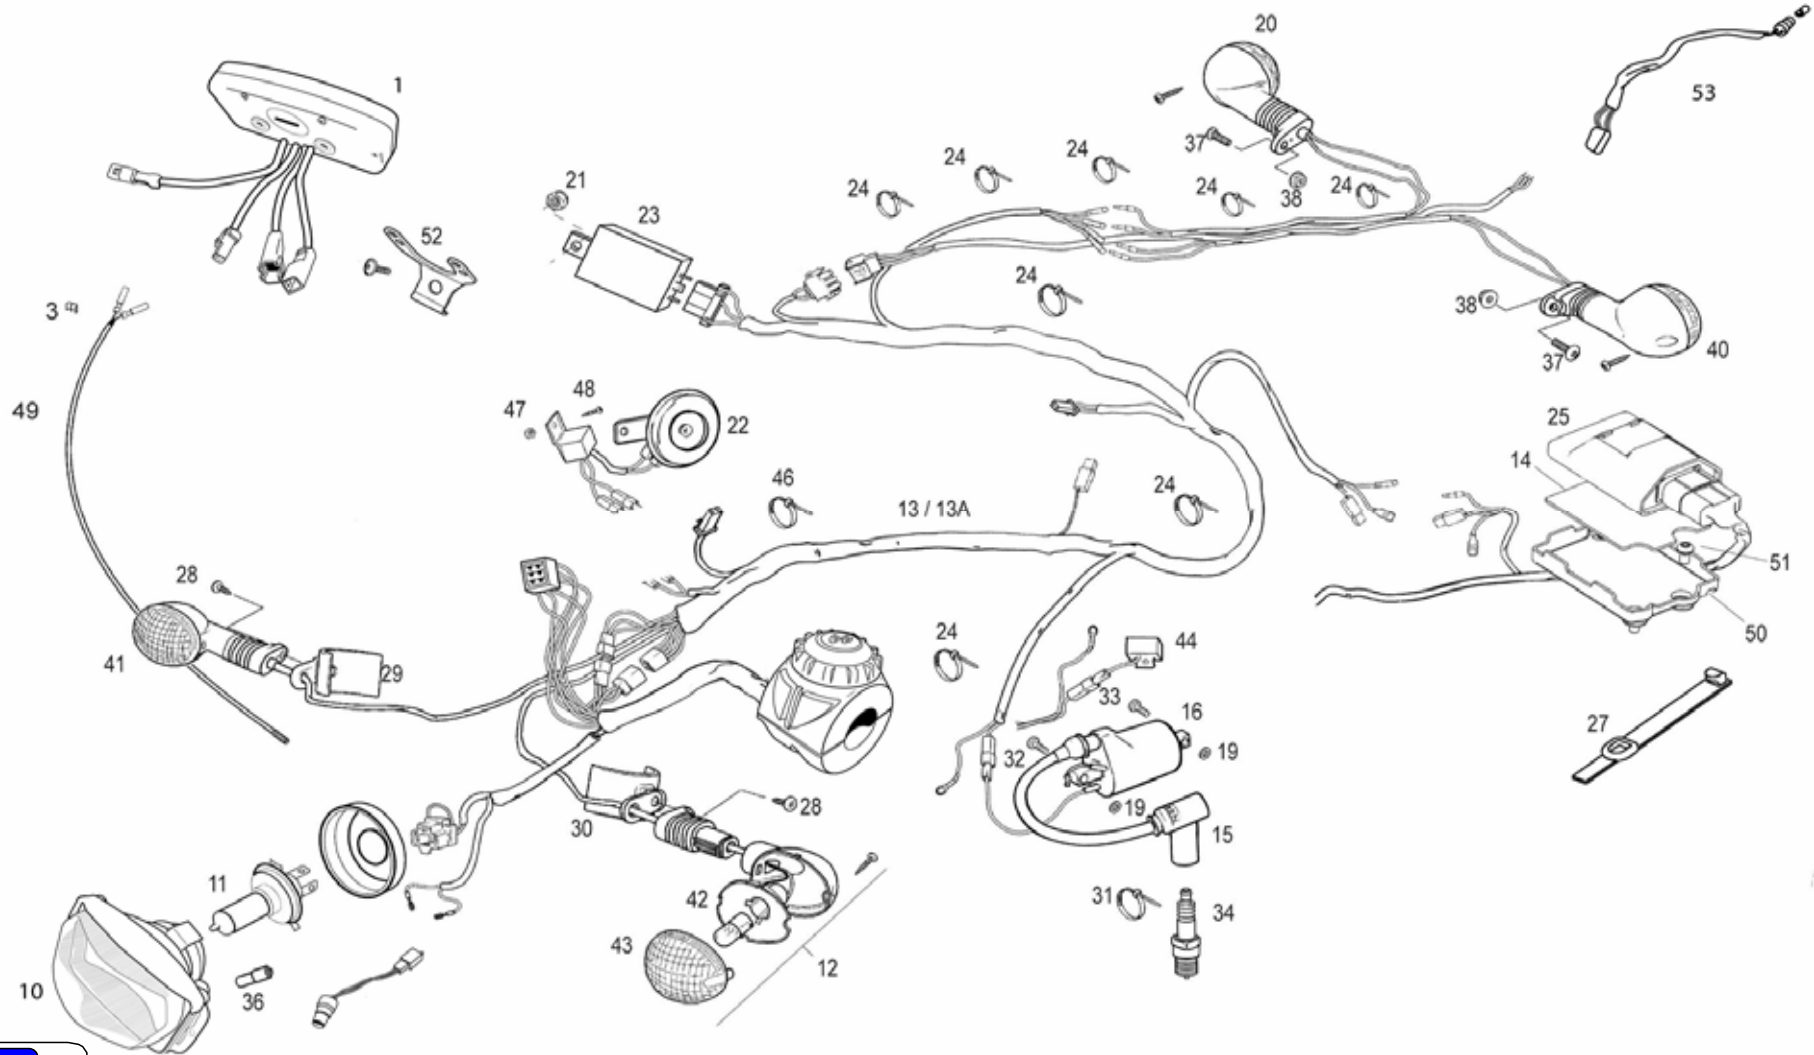

Nº	DESCRIPCION / DESCRIPTION	125	200/250/300	Cant.
1	CTO. MULTIFUNCIÓN ENDURO / ENDURO MULTIFUNCTION SET		EE600002508	1
1A	CTO. MULTIFUNCIÓN SM / SM MULTIFUNCTION SET		BE250634005M	1
3	PASACABLES CTA. KMS. / SPEED CABLE HOSE		BE250334053	3
10	ÓPTICA HALÓGENA / HALOGEN OPTIC		EE200002508	1
11	BOMBILLA HALÓGENA HS1 12V35- 35W / HS1 12V35-35W HALOGEN BULB		L300125	1
12	INTERMITENTE IZQUIERDO DELANTERO / LEFT FRONT INDICATOR		BE250634019	1
13	INSTALACIÓN ENDURO 2005 / 2005 ENDURO INSTALLATION		BE250634014	1
13A	INSTALACIÓN XC / XC INSTALLATION		BX250534014	1
14	ESPUMA PROTECTOR CDI EC 2005 / EC 2005 CDI PROTECTOR FOAM		BE250534109	1
15	PIPA BUJÍA LBMH / SPARK PLUG CAP LBMH		BE25934000	1
16	BOBINA KOKUSAN / KOKUSAN IGNITION COIL		ME250434006	1
17	CRISTAL FARO TRASERO / REAR LIGHT CAP		BP25734115	1
18	BOMBILLA 12V5-21W / 12V5-21W BULB		L300116	1
19	CASQUILLO BOBINA / I GNITION COIL BUSHING		BT120222097	2
20	INTERMITENTE DERECHO TRASERO / RIGHT REAR INDICATOR		BE250634021	1
21	TUERCA AUTOBLOCANTE BAJA M6 / SELF-LOCKING M6 NUT		T2106001	1
22	CLAXON / HORN		EE204002508	1
23	CAJA INTERMITENCIAS / I NTERMITENT BOX		L300720	1
24	BRIDA UNEX 4.8X20 / UNEX CLAMP 4.8X20		BE25634009	9
25	CDI KOKUSAN / KOKUSAN CDI	ME120534007	ME250634007	1
27	GOMA SUJECIÓN CDI / CDI ELASTIC BAND		BE250034100	1
28	TORNILLO CHAPA / SPECIAL SCREW		T0706316	2
29	SOPORTE INTERMITENTE DEL. DER. / RIGHT FRONT INDICATOR HOLDER		BE250134017	1
30	SOPORTE INTERMITENTE DEL. IZDO / LEFT FRONT INDICATOR HOLDER		BE250134020	1
31	BRIDA UNEX CORTA 2221-0 2.5X98 / SHORT CLAMP 2221-0 2.5X98		BE25634010	1
32	TORNILLO ESPECIAL 6X25 VALONA 11mm / SPECIAL SCREW 6X25		T0206025	1
33	TORNILLO 6X30 / SCREW 6X30		T0506030	1
34	BUJÍA W24ESRU / PLUG W24ESRU	ME120134000	ME25934000	1
36	BOMBILLA LUZ POSICIÓN / SIDELIGHT BULB		L300126	1

GAS GAS

Chasis 2