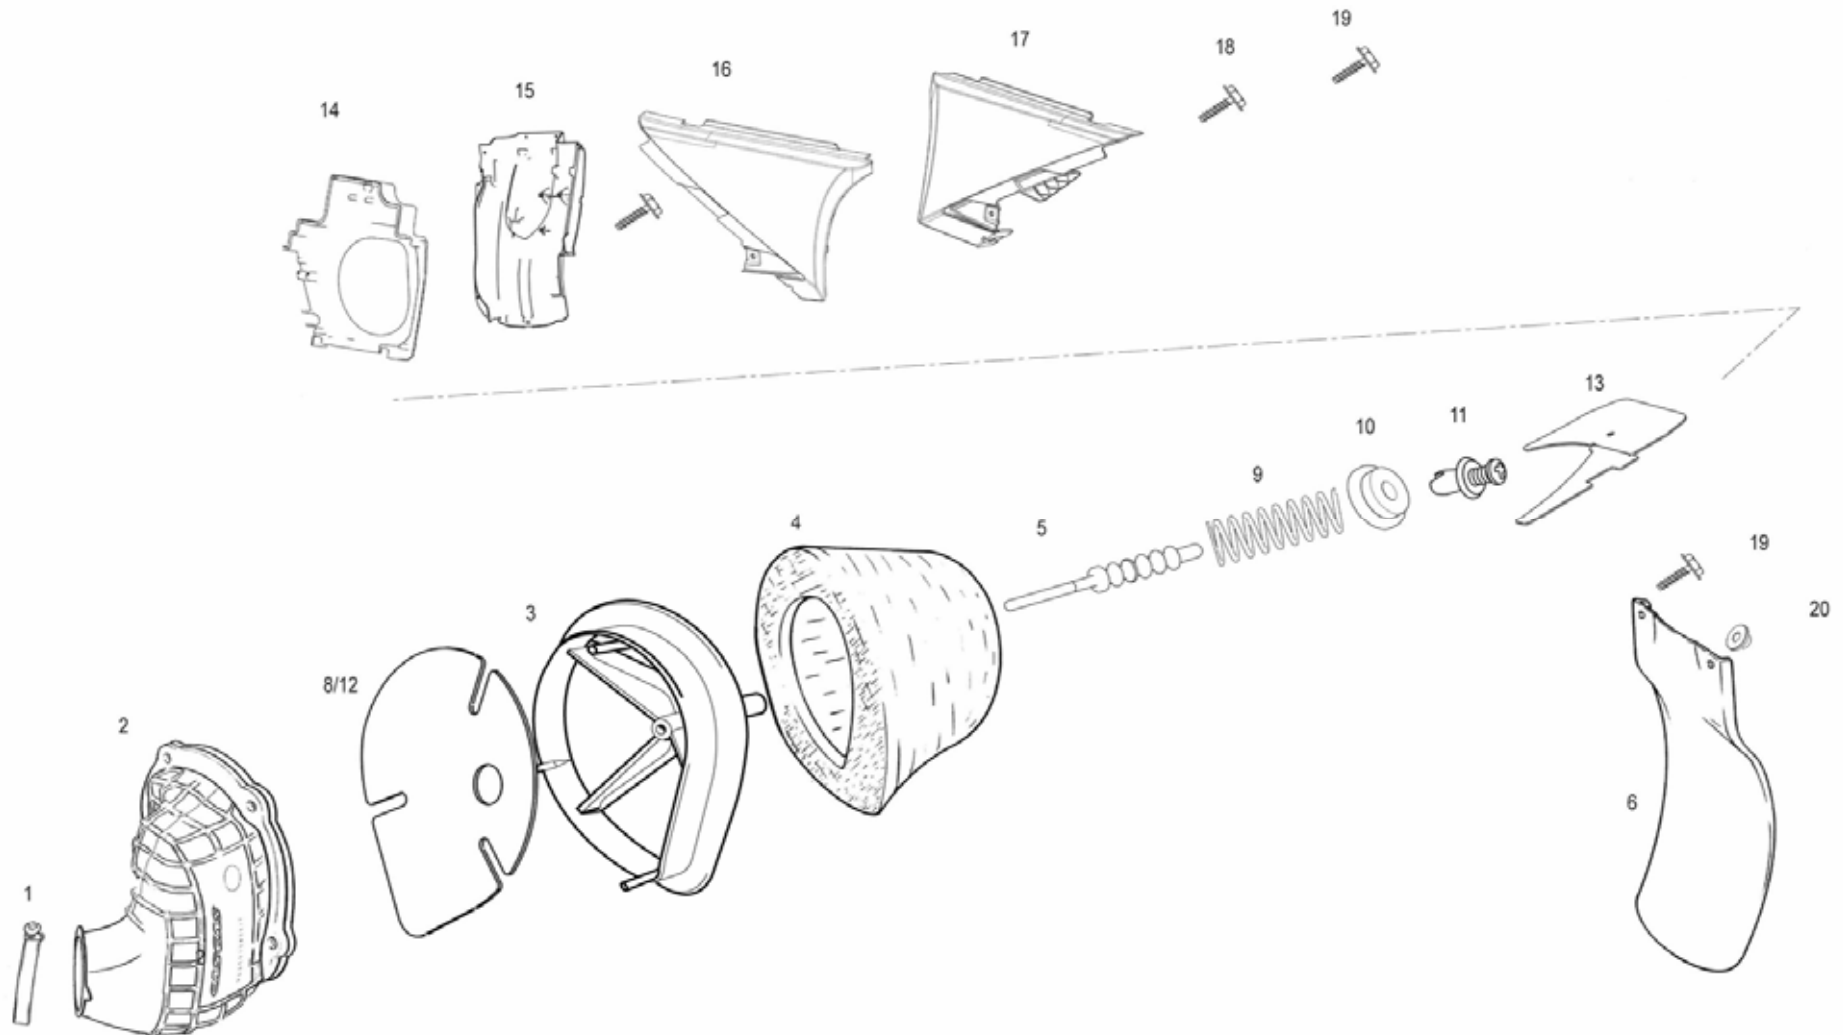

GAS GAS

Chasis 5

Nº	DESCRIPCION / DESCRIPTION	125/200	250/300	SM	Cant.
1	TUERCA AUTOBLOCANTE M10+C41 / SELF-LOCKING NUT M10	-	T3110002		1
2	AMORTIGUADOR TRASERO / REAR SHOCK ABSORBER	BE120714004SA	BE250714004SA	BTL400214004	1
3	TORNILLO ESPECIAL M10X55 / SPECIAL SCREW M10X55		T0210055		1
4	TORNILLO M10X40X1,25 / BOLT M10X40X1.25		T0110042		1
5	TORNILLO ESPECIAL 14X110 / SPECIAL SCREW 14X110		T0214110		1
6	TÓRICA 3.5X21 / 3.5X21 O'RING		BE250510011		10
7	JAULA AGUJAS 22BM2816 / 22BM2816 NEEDLES BEARING		BE25614010		11
8	BALANCÍN / ROCKER ARM		BE25614005		1
9	SOPORTE BALANCÍN DERECHO / RIGHT ROCKER ARM SUPPORT		BE250314006		1
10	TORNILLO ESPECIAL 12X25X1,25 / SPECIAL SCREW 12X25X1.25		T02012025		2
11	CASQUILLO 14X22X62,5 / BUSHING 14X22X62.5		BE25612005		1
12	SOPORTE BALANCÍN IZQUIERDO / LEFT ROCKER ARM SUPPORT		BE250314007		1
13	TUERCA BASCULANTE TT / NUT		BE25612009		4
15	CASQUILLO 14X22X57 / BUSHING 14X22X57		BE25612014		2
16	ARANDELA REGLAJE 21X10,2X1 / SETTING WASHER 21X10.2X1		T4001022		2
17	TÓRICA BIELETA 15X3,5 / CONNECTING ROD O'RING		BE25814015		2
18	CASQUILLO INFERIOR AMORTIG. D.16X21X10 / SHOCK ABSORBER BUSHING (LOWER)		BE25642005		1
19	CASQUILLO BIELETA / CONNECTING ROD BUSHING		BE25642002		4
20	BIELETA / CONNECTING ROD	BE120114008	BC250014008		2
20A	BIELETA SM 125 / CONNECTING ROD	BC250014008	-		2
21	ARANDELA 22,4X36X0,7 REGLAJE / SETTING WASHER 22.4X36X0.7		T4022036		6
22	BALANCÍN EC COMPLETO / EC ROCKER ARM SET		BE250514005CT		1
23	EJE BASCULANTE / SWINGARM SHAFT		BE250312008		1
24	TUERCA AUTOBLOCANTE M6 ALTA / HIGH SELF LOCKING NUT M6		T2106002		3
25	TUERCA AUTOBLOCANTE M8 BAJA / LOW SELF LOCKING NUT M8		T2108001		1
26	PLATINA GUÍA CADENA / CHAIN GUIDE BRACKET		BE25912017		2
27	TIRA NYLON ANTIRUIDO / ANTI-NOISE NYLON BAND		BE25612022		2
28	RODILLO GUÍA CADENA 13,55X32X23,5 / CHAIN GUIDE ROLLER 13.55X32X23.5		BE25610032		1
29	RODILLO GUÍA CADENA SUPERIOR / UPPER CHAIN GUIDE ROLLER		BE25610014		1
30	CASQUILLO GUIA CADENA / CHAIN GUIDE BUSHING		BE25610025		2
31	TORNILLO ESPECIAL 6X45 / SPECIAL SCREW 6X45		T0206045		2
32	TORNILLO ESPECIAL 8X45 / SPECIAL SCREW 8X45		T0208045		1
33	DISTANCIADOR SOP. GUIA CADENA GRANDE / BIG CHAIN GUIDE SUPPORT SPACER		BE25612021		1