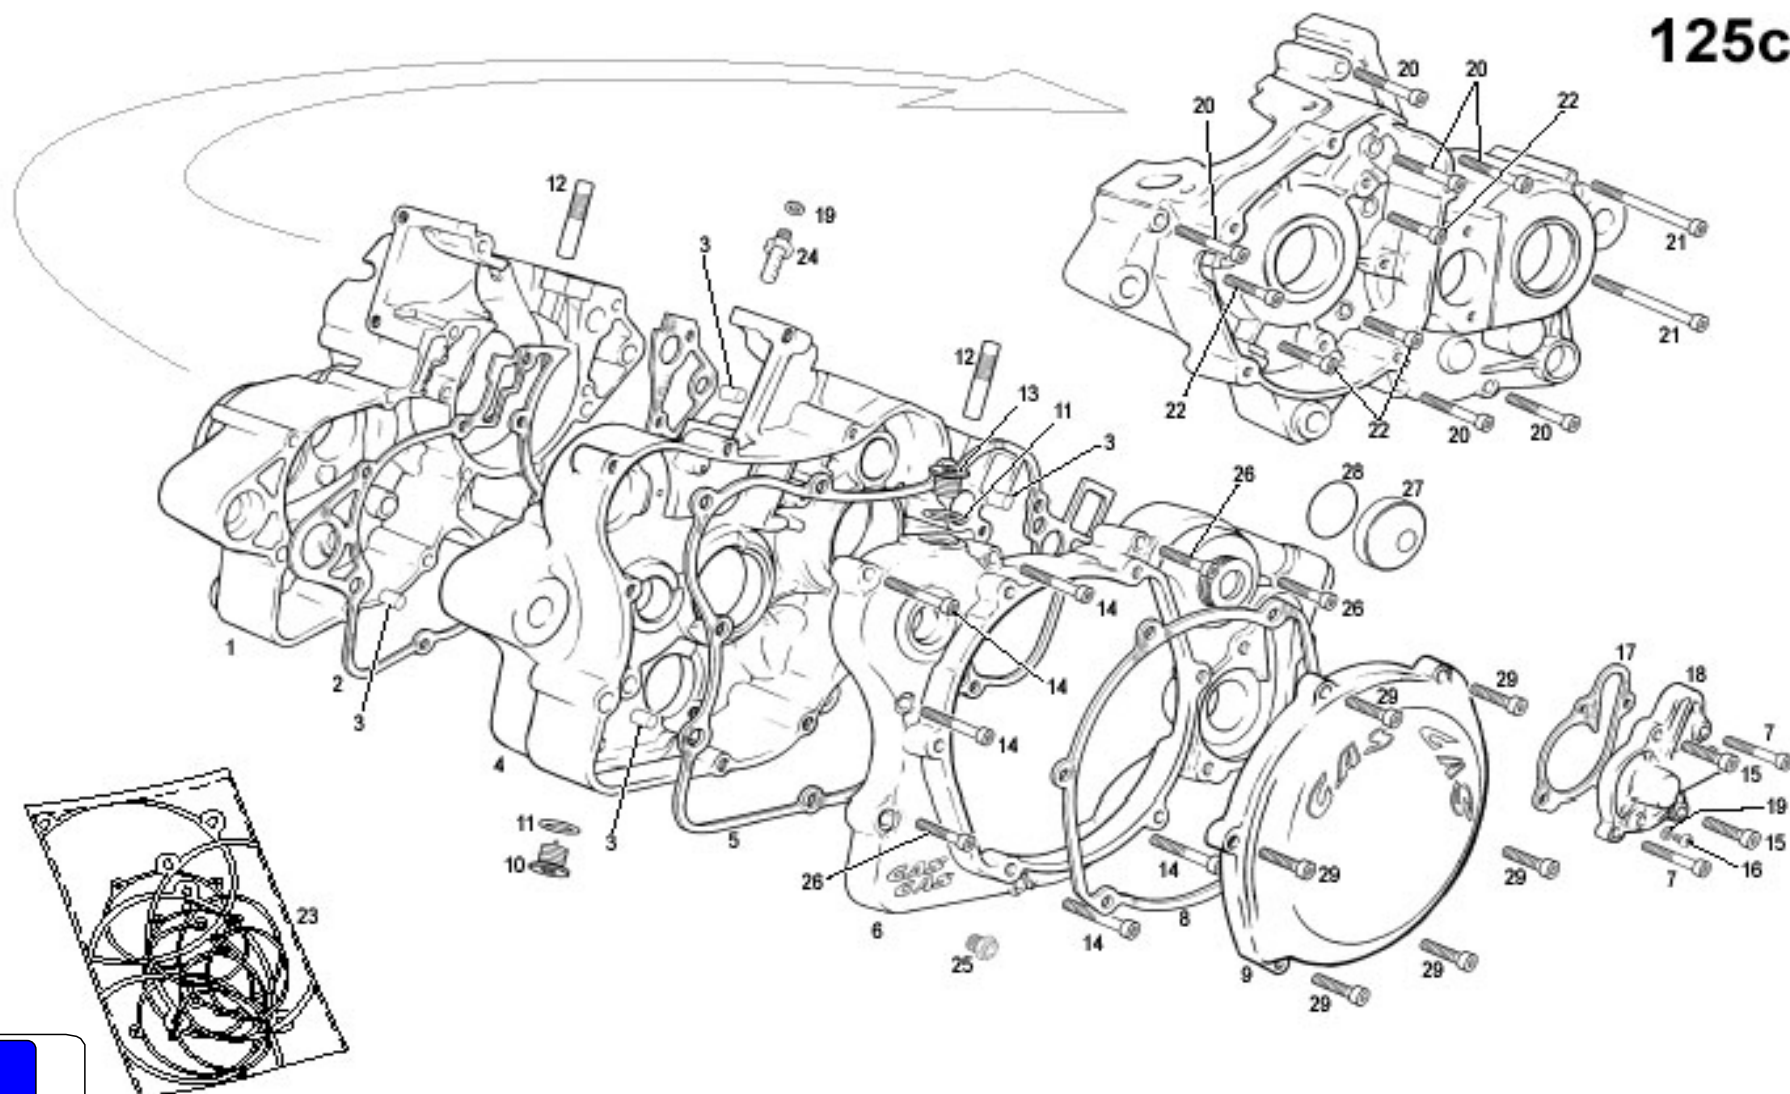

125cc.

Nº	DESCRIPCION / DESCRIPTION	125	Cant.
1	CÁRTER IZQUIERDO EC125 / LEFT CRANKCASE	ME120310001	1
2	JUNTA CÁRTER CENTRAL EC125 / CENTRAL CRANKCASE GASKET	ME120144001	1
3	CASQUILLO CENTRADOR CÁRTER / CRANKCASE HUSHING	ME25610018	4
4	CÁRTER DERECHO EC125 / RIGHT CRANKCASE	ME120410000	1
5	JUNTA TAPA EMBRAGUE 0.5MM / CLUTCH COVER GASKET	ME120144002	1
6	TAPA EMBRAGUE EC125 / CLUTCH COVER	ME120332001	1
7	TORNILLO ESPECIAL 6X60 / SPECIAL BOLT 6X60	T0206060	2
8	JUNTA TAPA DISCOS 0.8 / DISCS COVER GASKET 0.8	ME120144003	1
9	TAPA DISCOS EMBRAGUE MAGNESIO / MAGNESIUM DISCS CLUTCH COVER	ME120132002	1
10	TAPÓN VACIADO ACEITE CON IMÁN / MAGNETIC OIL DRAIN PLUG	M01016002	1
11	ARANDELA COBRE 12X18X1,5 / 12X18X1,5 WASHER	MT280410030	2
12	ESPÁRRAGO CILINDRO EC125 M8 / CYLINDER PIN	ME120116023	2
13	TAPÓN LLENADO ACEITE / OIL FILL PLUG	ME25610016	1
14	TORNILLO ESPECIAL 6X35 / SPECIAL BOLT 6X35	T0206035	5
15	TORNILLO ESPECIAL TAPA EMBRAGUE CART. SUP. 6X25 / SPECIAL BOLT 6X25	T0206025	2
16	ULS 6X10 / ULS BOLT 6X10	T0506010	1
17	JUNTA TAPA BOMBA AGUA EC125 / WATER PUMP COVER GASKET	ME120144008	1
18	TAPA BOMBA AGUA EC125 / WATER PUMP COVER	ME120110008	1
19	ARANDELA FIBRA 6X10X1.5 / FIBER WASHER 6X10X1.5	T4006010	2
20	TORNILLO ESPECIAL 6X55 / SPECIAL BOLT 6X55	T0206055	6
21	TORNILLO ESPECIAL 6X70 8.8 CÁRTER / SPECIAL BOLT 6X70	T0206070	2
22	TORNILLO ESPECIAL 6X45 / SPECIAL BOLT 6X45	T0206045	4
23	KIT JUNTAS EC 125 / EC125 GASKET KIT	ME120144100	1
24	DESVAPOORIZADOR CÁRTER / CARTER BREATHE	M01032001	1
25	VISOR NIVEL DE ACEITE / OIL LEVEL PLUG	ME25610015	1
26	TORNILLO ESPECIAL 6X40 / SPECIAL BOLT 6X40	T0206040	3
27	TAPÓN CENTRÍFUGO / IMPELLER CAP	ME120332085	1
28	TÓRICA 28X1,78 / 28X1,78 O-RING GASKET	ME120332086	1
29	TORNILLO ESPECIAL 6X20 / SPECIAL BOLT 6X20	T0206020	6

GAS GAS

Motor 8