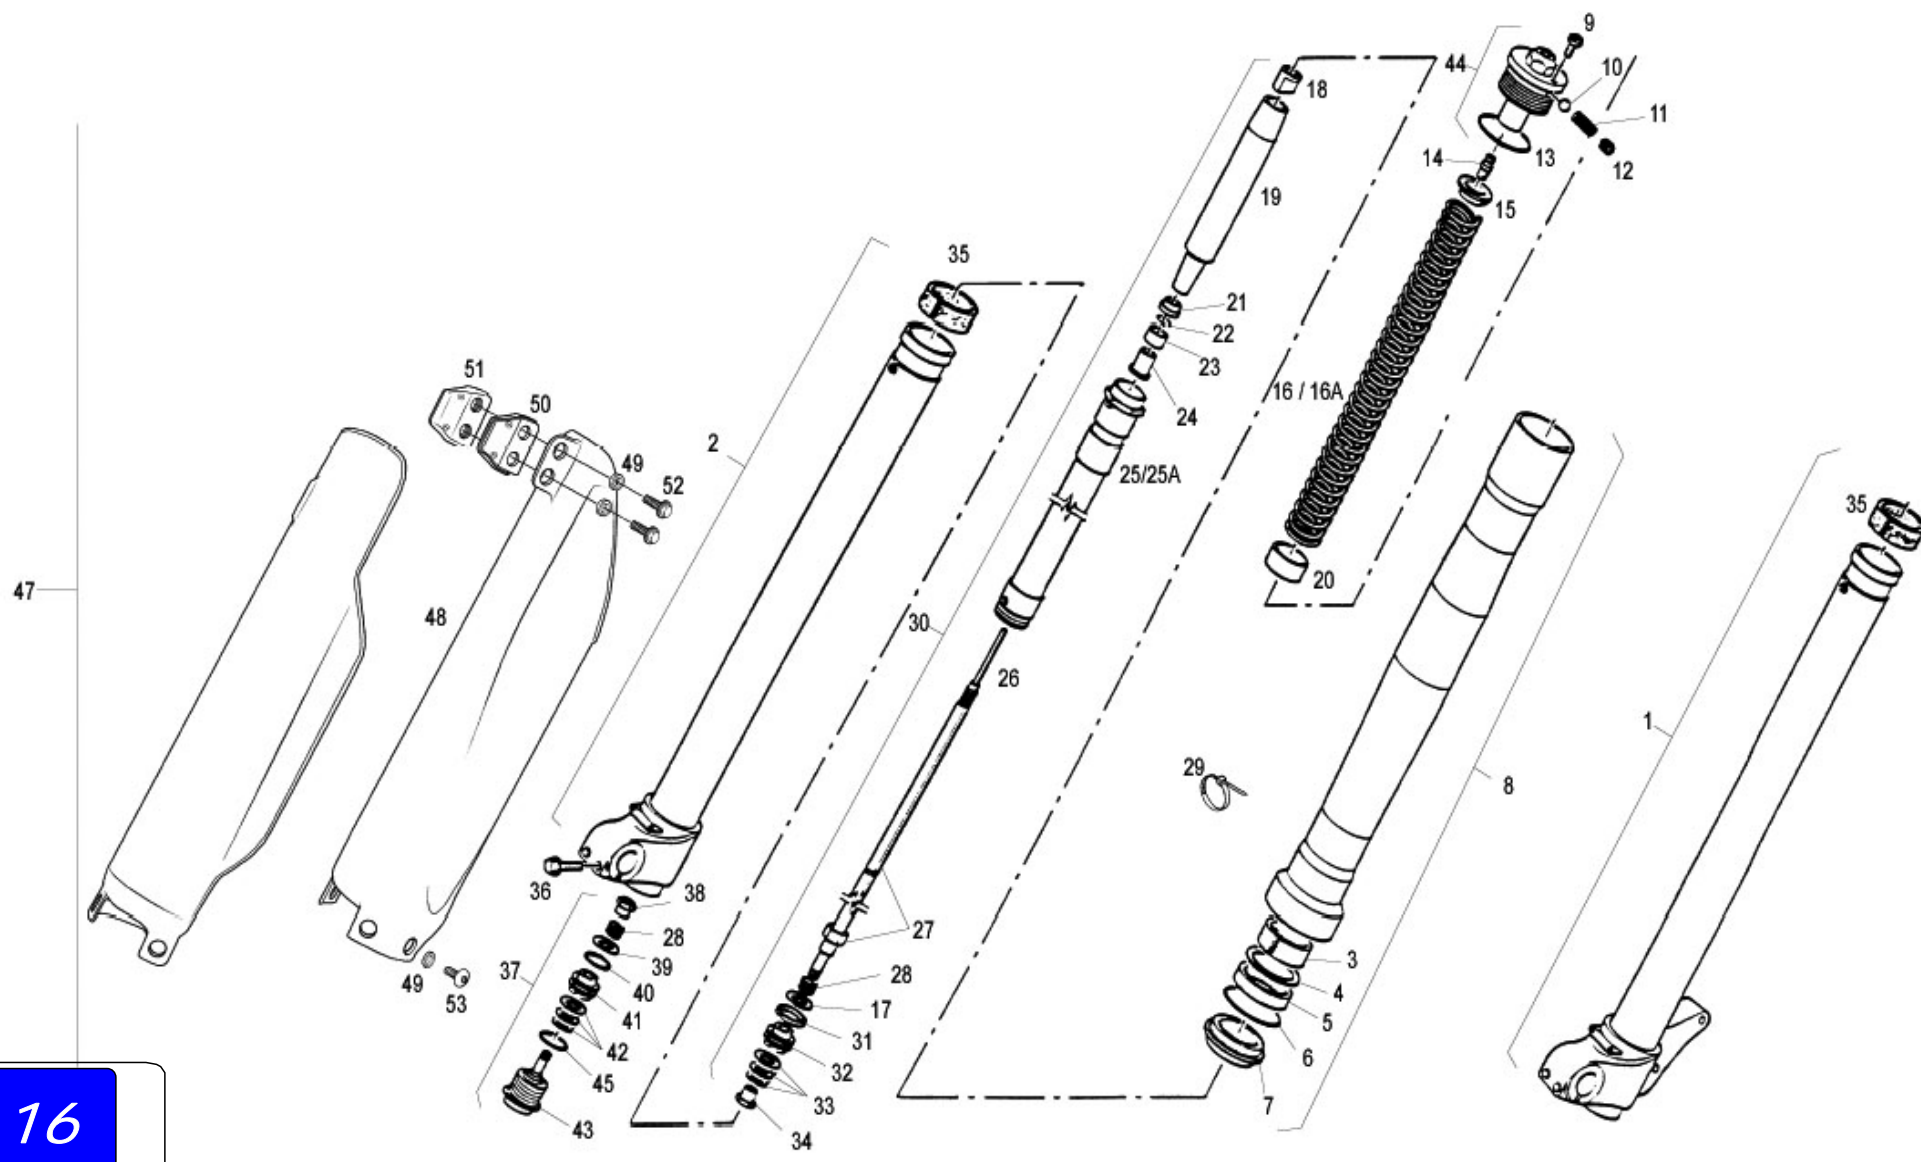

Nº	DESCRIPCION / DESCRIPTION	125/200	250/300/cross125	SM	Cant.
31	SEGMENTO PISTÓN / PISTON RING		BE250114120	-	2
32	PISTÓN SUSPENSIÓN / REBOUND PISTON		BE250514119	BE250314119SM	2
33	ARANDELA SUSPENSIÓN 15X8.1X0.1 / SHIM 15X8.1X0.1		BE250114238		3
33A	ARANDELA SUSPENSIÓN 19X8.1X0.1 / SHIM 19X8.1X0.1		BE250114239		2
33B	ARANDELA SUSPENSIÓN 17X8.1X0.1 / COMPRESSION DAMPING WASHER		BE250114240		2
33C	ARANDELA SUSPENSIÓN 21X8.1X0.1 / REED VALVE		BE250114241		4
34	VÁLVULA BASE / NUT		BE250114126		2
35	CASQUILLO INTERIOR BOTELLA / LOWER BUSH		BE250114128		2
36	TORNILLO 6X30 DIN 6921 8.8 / SCREW 6X30		BE250114144		4
37	GRUPO AMORTIGUADOR / VALVE UNIT		BE250514124	BE250314124SM	2
38	TORNILLO BL. VÁLVULA / VALVE SCREW		BE250514244	BE250114244	2
39	JUNTA 22X8.1X0.3 C72 BLU / SHIM 22X8.1X0.3		BE250514235	BE250114245	2
40	TÓRICA 2087 D21.95 S1.78 / O'RING 2087		BE250114246	-	2
41	PISTÓN D.26 SINTER. / COMPRESSION PISTON		BE250514247	BE250314247SM	2
42	JUNTA 15X8.1X0.2 / COMPRESSION DAMPING WASHER	BE250114248-1 (19X8.1X0.1)	BE250514248	BE250114248-5X4	3
42A	JUNTA 19X8.1X0.1 / SHIM 19X8.1X0.1	BE250114248-3 (17X8.1X0.1)	BE250114248-1	BE250514248-5X4	2
42B	JUNTA 17X8.1X0.1 / COMPRESSION DAMPING WASHER	BE250514248-5 (11X8.1X0.1)	BE250114248-3	BE250314248	2
42C	JUNTA 16X8.1X0.2 / SHIM 16X8.1X0.2	BE250514248-6 (13X8.1X0.2)	BE250514248-4	BE120514248	2
42D	JUNTA 11X8.1X0.1 / SHIM 11X8.1X0.1	BE250514248-7 (14X8.1X0.2)	BE250514248-5	BE250314248-1	2
42E	JUNTA 13X8.1X0.2 / SHIM 13X8.1X0.2	BE120514248 (15X8.1X0.15)	BE250514248-6		2
42F	JUNTA 14X8.1X0.2 / SHIM 14X8.1X0.2	BE120514248-1 (16X8.1X0.15)	BE250514248-7		2
43	VÁLVULA DE AJUSTE / ADJUSTING VALVE		BE250514249	BE250114249	2
44	CTO. TAPÓN REGULACIÓN / PLUG UNIT		BE250514105	BE250114105	2
45	TÓRICA 2100 D25.1 S1.78 / O'RING 2100		BE250114250		2
47	CTO. SUSPENSIÓN DELANTERA MARZOCCHI / MARZOCCHI FRONT SUSP.	BE120714000MZ	BE250714000MZ	BE250114000	1
48	JUEGO PROTEC. HORQ. INV. AMARILLO / YELLOW REV. FORK PROT. SET		BC120514040		1
48A	JUEGO PROTEC. HORQUILLA INVERTIDA ROJO / RED REV. FORK PROT. SET		BC250514040		1
48B	JUEGO PROTEC. HORQUILLA INVERTIDA AZUL / BLUE REV. FORK PROT. SET		BC300514040		1
48C	JUEGO PROTEC. HORQUILLA INVERTIDA SM / SM REV. FORK PROT. SET		BE250114040SM		1
49	CASQUILLO PROTECTOR HORQUILLA / FORK PROTECTORS BUSHING		BC250014050		8
50	FIJACIÓN IZQUIERDA LATIGUILLO / LEFT HOSE HOLDER		BC250014155		1
51	FIJACIÓN DERECHA LATIGUILLO / RIGHT HOSE HOLDER		BC250014156		1
52	TORNILLO ESPECIAL 6X16 8.8 ZINCADO / 6X16 8.8 SPECIAL SCREW		T0206016		2
53	TORNILLO ESPECIAL 6X12 / 6X12 SPECIAL SCREW		T0316012		6

GAS GAS

Chasis 16