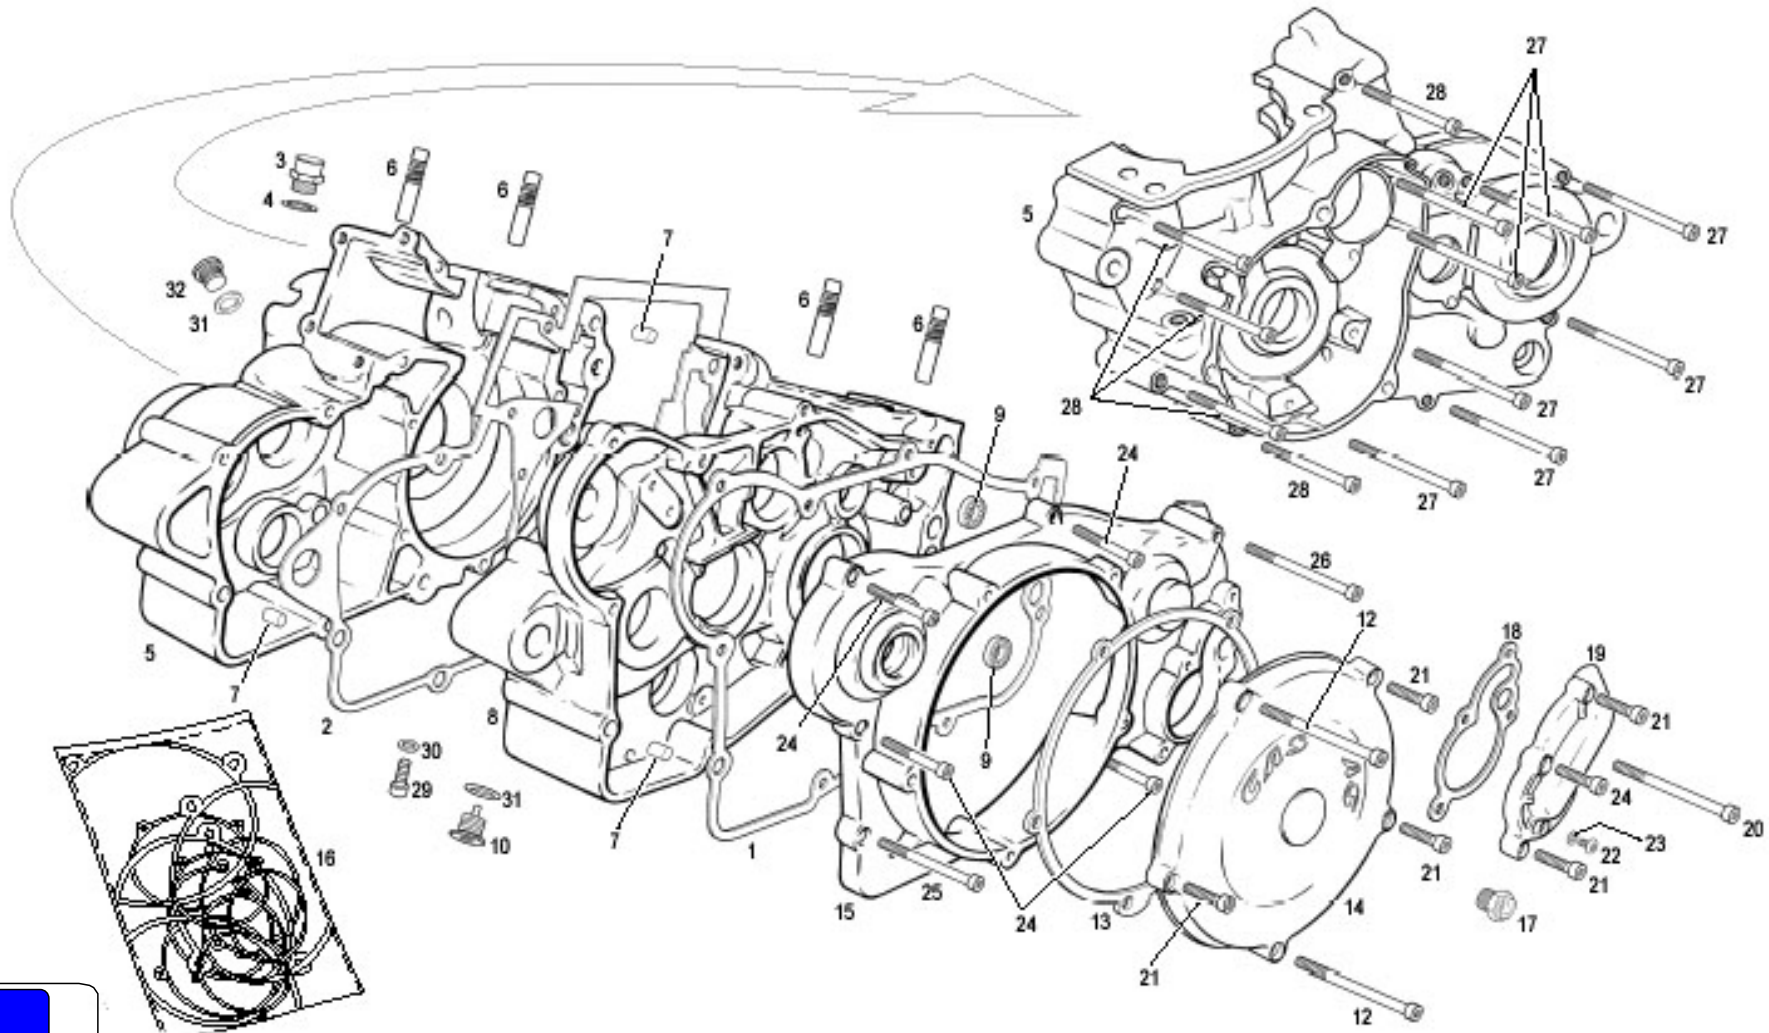

200cc. / 250cc. / 300cc.

Nº	DESCRIPCION / DESCRIPTION	200	250/300	Cant.
1	JUNTA TAPA EMBRAGUE / CLUTCH COVER GASKET		ME25644002	1
2	JUNTA CARTER CENTRAL / CENTRAL CRANKCASE GASKET		ME250544001	1
3	RACORD ENTRADA AGUA / WATER INLET VALVE		ME25610013	1
4	ARANDELA FIBRA 14X20X2 RACORD ENTR. AGUA / FIBER WASHER		ME25610014	1
5	CÁRTER IZQUIERDO / LEFT CRANKCASE	ME200510001	ME250510001	1
6	ESPÁRRAGO CILINDRO / CYLINDER PIN		ME25616023	4
7	CASQUILLO CENTRADOR CARTER / CRANKCASE BUSHING		ME25610018	6
8	CÁRTER DERECHO / RIGHT CRANKCASE	ME200510000	ME250510000	1
9	RODAMIENTO EJE CENTRÍFUGO Y BOMBA / WATER PUMP BEARINGS		ME25616032	2
10	TAPÓN VACIADO ACEITE CON IMÁN / MAGNETIC OIL DRAIN PLUG		ME25610017	1
12	TORNILLO ESPECIAL 6X75 / SPECIAL BOLT 6X75		T0206075	2
13	JUNTA TAPA DISCOS DIAM. 8 / DISCS COVER GASKET 8MM		ME25644003	1
14	TAPA DISCOS EMBRAGUE / DISCS CLUTCH COVER		ME250332002	1
15	TAPA EMBRAGUE / CLUTCH COVER		ME250132001	1
16	KIT JUNTAS / GASKET KIT		ME250544100	1
17	VISOR NIVEL ACEITE / OIL LEVEL PLUG		ME25610015	1
18	JUNTA TAPA BOMBA AGUA / WATER PUMP COVER GASKET		ME25944008	1
19	TAPA BOMBA AGUA / WATER PUMP COVER		ME25910008	1
20	TORNILLO ESPECIAL 6X80 CARTER / SPECIAL BOLT 6X80		T0206080	1
21	TORNILLO 6X25 TAPA EMBRAGUE / SPECIAL BOLT 6X25		T0206025	6
22	ULS 6X10 / ULS BOLT 6X10		T0506010	1
23	ARANDELA FIBRA 6X10X1,5 / FIBER WASHER 6X10X1.5		T4006010	1
24	TORNILLO ESPECIAL 6X30 / SPECIAL BOLT 6X30		T0206030	4
25	TORNILLO ESPECIAL 6X35 / SPECIAL BOLT 6X35		T0206035	1
26	TORNILLO ESPECIAL 6X55 / SPECIAL BOLT 6X55		T0206055	1
27	ALLEN 6X70 / ALLEN BOLT 6X70		T0306070	8
28	ALLEN 6X60 / ALLEN BOLT 6X60		T0306060	5
29	ALLEN 8X14 / ALLEN BOLT 8X14		T0308014	1
30	ARANDELA COBRE 8X12X1 / COPPER WASHER 8X12X1		T4008012	1
31	TÓRICA12X2 TAPÓN ACEITE / OIL CAP O'RING 2X2		MT280410030	2
32	TAPÓN LLENADO ACEITE / OIL FILL PLUG		M01016002	1

GAS GAS

Motor 9