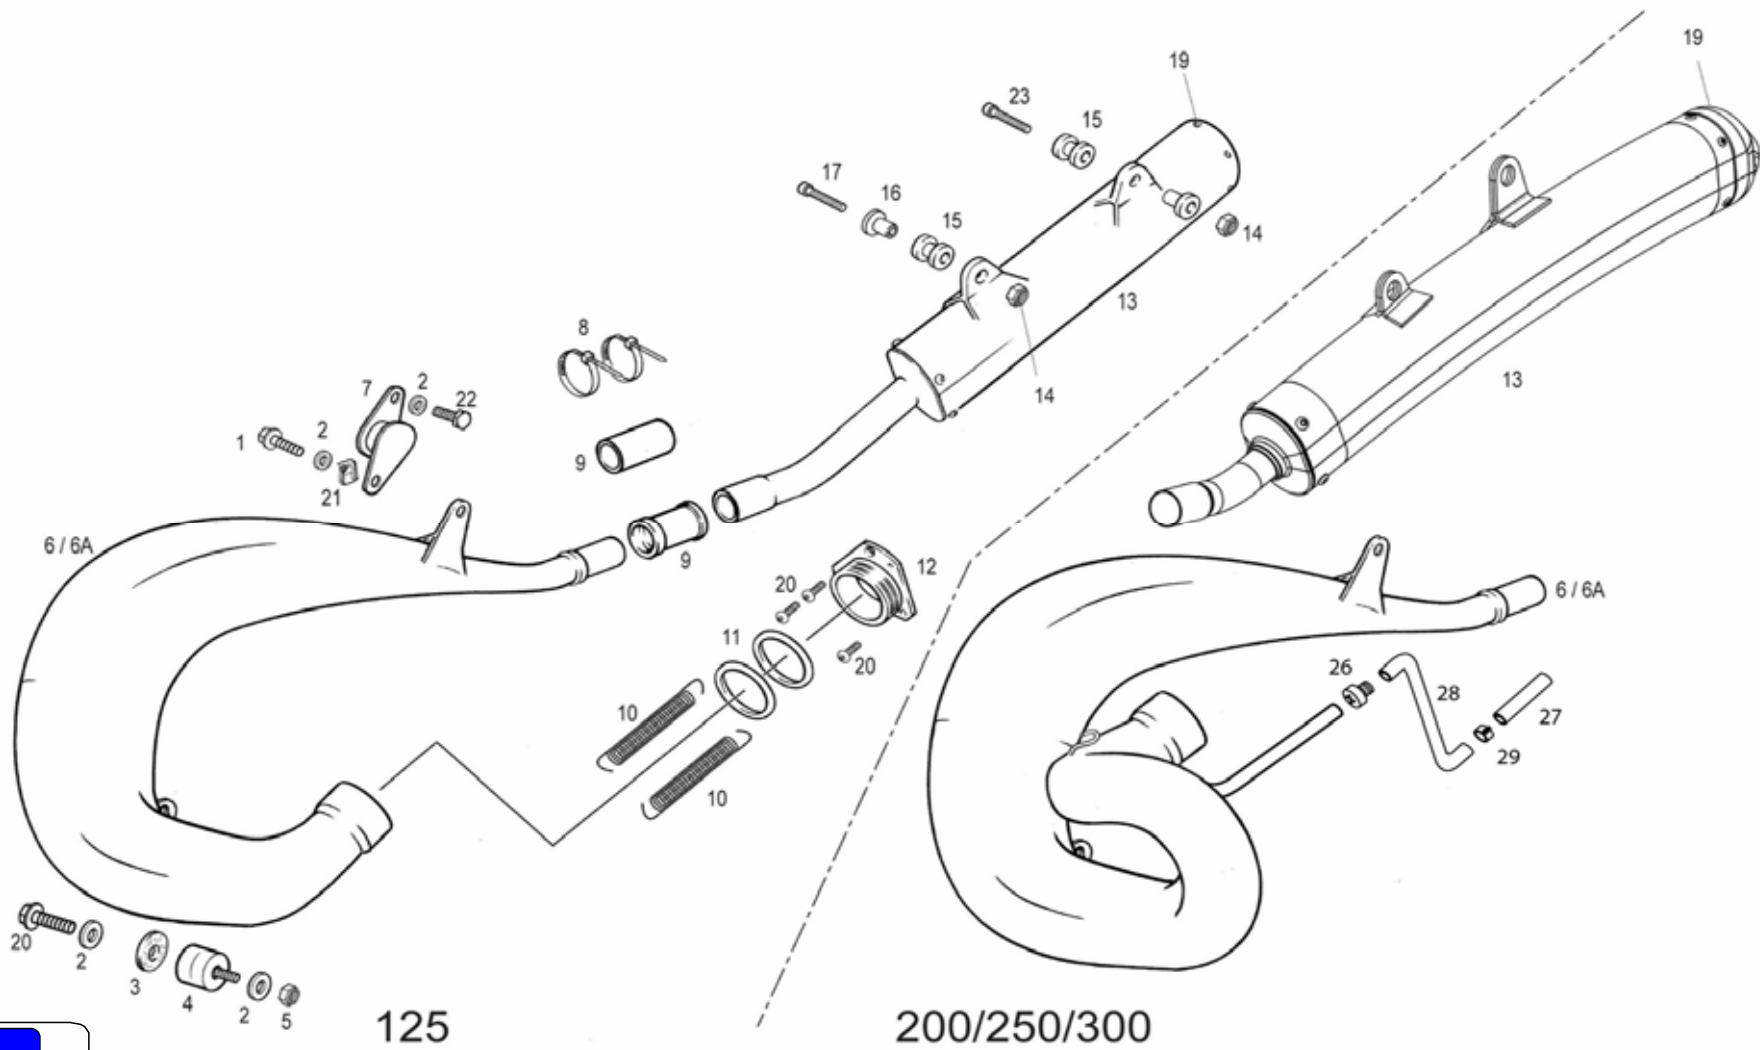

Nº	DESCRIPCION / DESCRIPTION	125	200	250	300	Cant.
1	HEXAGONAL 6X15 / HEXAGONAL			T0106015		1
2	ARANDELA 6X18X1,5 / 6X18X1.5 WASHER			T4006018		4
3	ARANDELA KLINGERIT / KLINGERIT WASHER		T4006725			1
4	SILENTBLOCK ESCAPE / EXHAUST SILENTBLOCK				BIC050526004	1
4A	SILENTBLOCK ESCAPE / EXHAUST SILENTBLOCK					
5	TUERCA AUTOBLOCANTE BAJA M6 / LOW SELF-LOCKING NUT M6			T2106001		1
6	TUBO ESCAPE / EXHAUST PIPE	BE120326001	BE200526001	BE850002508	BE850002508	1
6A	TUBO ESCAPE CATALIZADO / CATALYZED EXHAUST PIPE	BE120626001H		BE250626001H		1
7	SILENTBLOCK ESCAPE / EXHAUST SILENTBLOCK	--		BE25626004		1
8	BRIDA UNEX 4,8X36 / UNEX CLAMP 4.8X36			BE25634007		2
9	JUNTA ESCAPE / EXHAUST GASKET	BE12626003		BE25626003		1
10	MUELLE ESCAPE / EXHAUST SPRING	--		BE25610042		2
11	TÓRICA TUBERA ESCAPE 44X3 FP / EXHAUST O'RING			BE250526006		2
12	TUBERA ESCAPE / EXHAUST PIPE	ME120316019		ME250516019		1
13	SILENCIOSO / SILENCER	BE1207260024	BE250726002	BE250726002		1
14	TUERCA AUTOBLOC. DIN-6926 M6 C/ARAN. / SELF-BLOCKING NUT WITH WAS.	----		T2206002		2
15	SILENTBLOCK SILENCIADOR / SILENTBLOCK SILENCER			BE250026005		2
16	CASQUILLO SILENTBLOCK SILENCIOSO / SILENTBLOCK SILENCER BUSHING			BE250026000		2
17	ALLEN 6X30 / ALLEN BOLT 6X30			T0306030		1
19	REMACHE D.4 SILENCIOSO / SILENCER RIVET D4	-----		BE250026032		6
20	TORNILLO HEXAGONAL CON ARANDELA 6X14 / HEXAGONAL WITH WASHER			T0206014		4
21	TUERCA RAPIDA NUT M6 / M6 FAST NUT			T2606000		1
22	TORNILLO ESPIRAL 6X16 / SCREW			T0206016		1
23	ALLEN 6X50 / 6X50 BOLT			T0306050		1
25	CATALIZADOR 125 / 125 CATALYST	BE120126250				1
26	FILTRO AIRE SECUNDARIO / SECONDARY AIR FILTER	-	BT280626059	BT280626059	BT280626059	1
27	TUBO GOMA ESCAPE A VÁLVULA / EXHAUST TO VALVE RUBBER TUBE	-	BE250626061	BE250626061	BE250626061	1
28	TUBO GOMA VÁLVULA A FILTRO / VALVE TO FILTER RUBBER TUBE	BE120626062	BE250626062	BE250626062	BE250626062	1
29	ABRAZADERA COBRA 17	BIT50010033	BIT50010033	BIT50010033	BIT50010033	3
30	PROTECTOR ESCAPE HOMOLOGADO / ACCREDITED EXHAUST PROTECTOR	-	BE250626254	BE250626254	BE250626254	1
31	ABRAZADERA 50-70 / 50-70 CLAMP	-	BE250328033	BE250328033	BE250328033	1
32	ABRAZADERA 70-90 / 70-90 CLAMP	-	BE250626255	BE250626255	BE250626255	1
13	SILENCIOSO CROSS / CROSS SILENCER			BC250726002		1

GAS GAS

Chasis 8