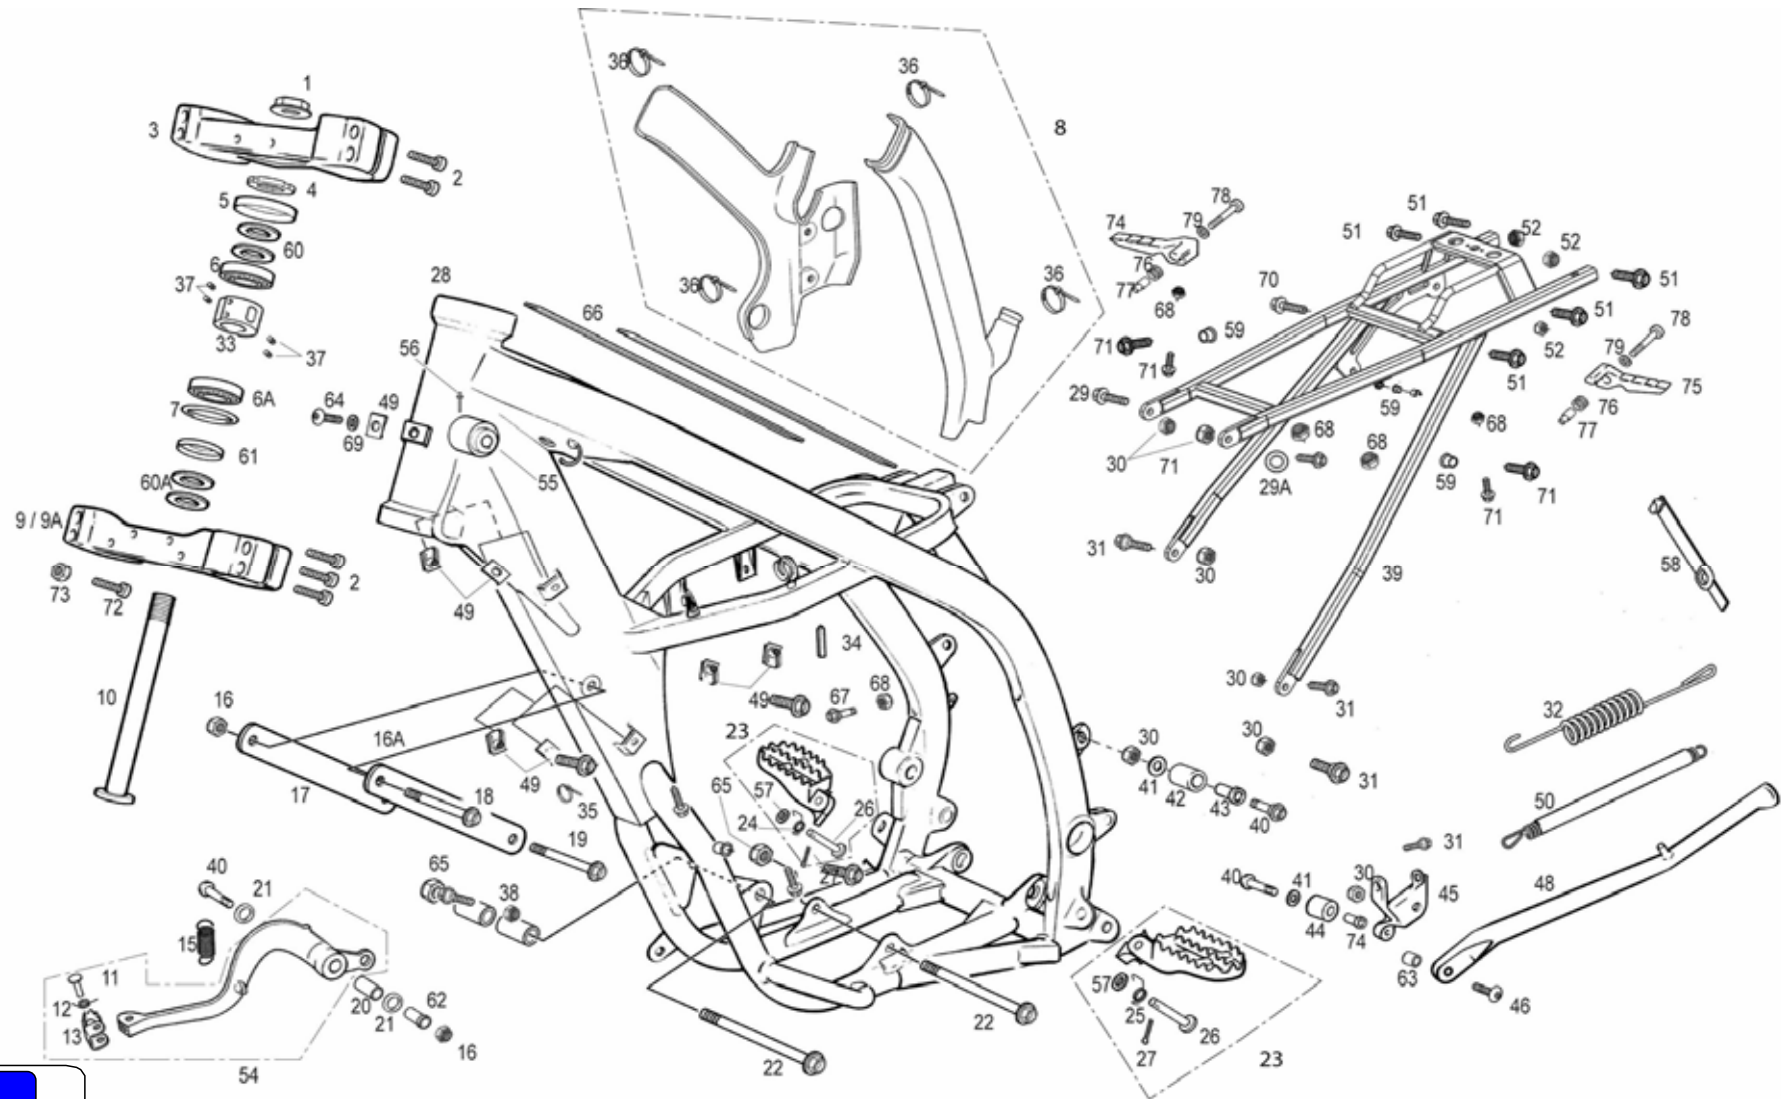

GAS GAS

Chasis 5

Nº	DESCRIPCION / DESCRIPTION	250/300	Cant.	
30	TUERCA AUTOBLOCANTE M8 BAJA / LOW M8 SELF-LOCKING NUT	T2108001	6	
31	TORNILLO ESPECIAL 8X20 / SPECIAL SCREW 8X20	T0208020	3	
32	MUELLE EXTERIOR CAVALLETE / SUPPORT OUTER SPRING	BE250510039	1	
33	CASQUILLO ANTIRROBO EJE DIRECCIÓN / STEERING AXLE ANTI-THEFT BUSHING	BE25910072	1	
34	FUNDA CLIP 1X70 CHASIS / CHASSIS CLIP SLEEVE 1X70	BE250411000	6	
35	BRIDA UNEX 2274 4.8X20 / 2274 UNEX CLAMP 4.8X20	BE25634009	1	
36	BRIDA UNEX 2274 4.8X36 / 2274 UNEX CLAMP 4.8X36	BE25634007	4	
Nº	DESCRIPCION / DESCRIPTION	125	200/250/300	Cant.
37	TORNILLO PRISIONERO M6X8 / SET SCREW M6X8	-	BE250310073	4
38	CASQUILLO CROSS 125 / CROSS 125 BUSHING	BE120110065	-	2
39	COLA CHASIS / FRAME TAIL		BE250710001	1
40	TORNILLO ESPECIAL 8X45 / 8X45 SPECIAL SCREW		T0208045	3
41	ARANDELA 8X20X1,5 / 8X20X1.5 WASHER		T4008020	2
42	RODILLO GUIA CAD. SUP. / UPPER CHAIN ROLL		BE25610014	1
43	CASQUILLO ROD. 6,25X12X25 / 6.25X12X25 BUSHING		BE25612016	1
44	RODILLO GUIA CADENA 13,5X32X23,5 / LOWER CHAIN ROLL		BE25610032	1
45	SOPORTE CABALLETE / SIDE STAND HOLDER		BE250212023	1
46	ULS 8X30 / 8X30 ULS BOLT		T0508030	1
48	CABALLETE EC2005 / EC2005 SIDE STAND BRACKET		BE250512010	1
49	TUERCA ENJAULADA / CAGED NUT		T2606000	8
50	MUELLE CABALLETE / SIDE STAND BRACKET SPRING		BE250410039	1
51	TORNILLO ESPECIAL 6X25 / 6X25 SPECIAL SCREW		T0206025	4
52	TUERCA AUTOBLOCANTE M6 ALTA / M6 SELF-LOCKING NUT HIGH		T2106002	2
54	CTO. PEDAL FRENO / BRAKE PEDAL SET		BE250522016CT	1
55	ANTIRROBO / STEERING LOCK		BE250010075	1
56	CTO. REMACHE ANTIRROBO / STEERING LOCK RIVET		BE250010076	1
57	ARANDELA 10.5x19X2 / 10.5x19X2 WASHER		T4001019	2
58	GOMA SUJECIÓN CDI / CDI RUBBER HOLDER		BE250034100	1
59	TUERCA REMACHABLE / RIVETABLE NUT		BE250010070	4
60	ARANDELA DIRECCIÓN / STEERING WASHER		BE25610028	2
60A	ARANDELA DIRECCIÓN INFERIOR / LOWER STEERING WASHER		BE250610028	2
61	CAZOLETA DIRECCIÓN / STEERING CAP		BE250610026	1