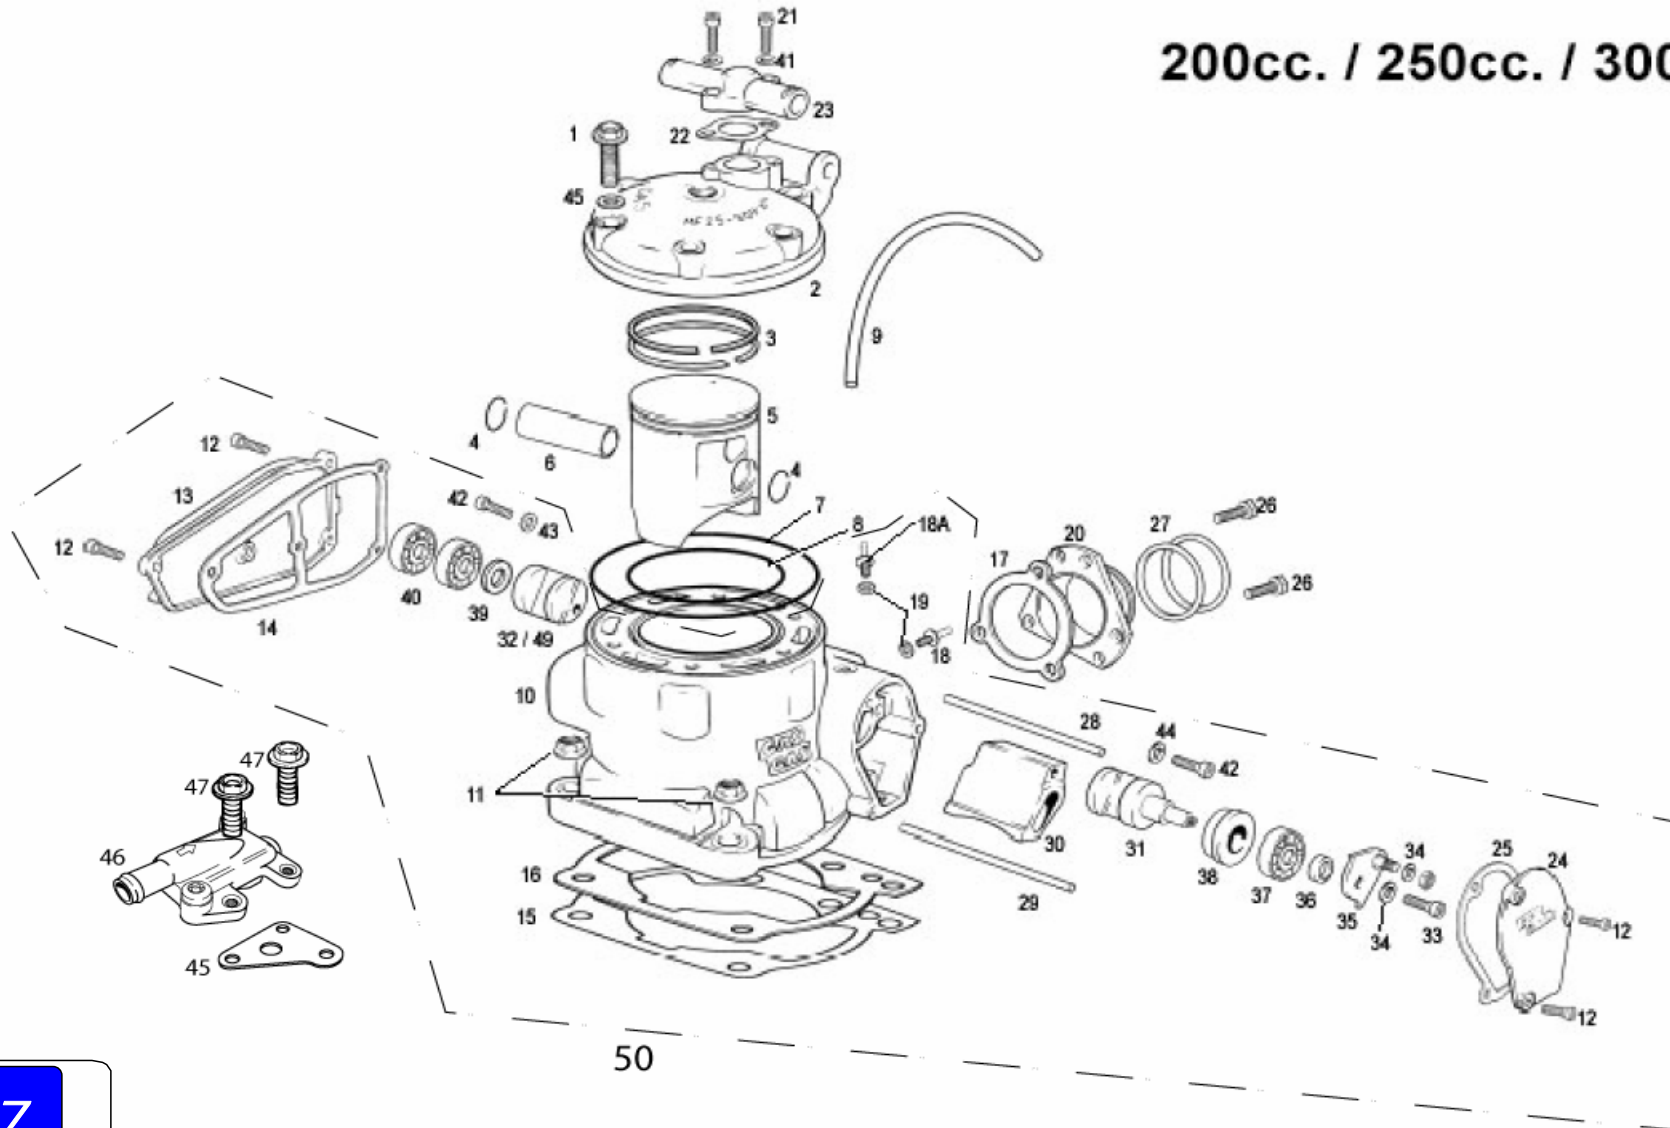

Cilindro - Culata /
Cylinder - Cyl. head

GAS GAS

EC/MC/SM 2008

200cc. / 250cc. / 300cc.

Nº	DESCRIPCION / DESCRIPTION	200	250	300	Cant.
31	VÁLVULA ESCAPE DERECHA / RIGHT EXHAUST VALVE		ME25616016		1
32	VÁLVULA ESCAPE IZQUIERDA / LEFT EXHAUST VALVE		ME25616014		1
33	ALLEN 5x12 / ALLEN BOLT 5x12		T0305012		1
34	ARANDELA PLANA 5X12X1,5 / PLAIN WASHER 5X12X1.5		T4005012		2
35	CTO. PALANCA VÁLVULA ESCAPE / EXHAUST VALVE BRACKET SET		ME25616050		1
36	SEP. COJINETE VÁLV. ESC. / EXHAUST VALVE BEARING SPACER		ME25916048		1
37	RODAMIENTO BOMBA AGUA / WATER PUMP BEARING		ME25610010		1
38	DIST. COJINETE VÁLVULA ESCAPE / EXHAUST VALVE BEARING SPACER		ME25616036		1
39	ARANDELA DE 8X16X1,5 / WASHER 8X16X1.5		T4008016		1
40	RODAMIENTO EJE CENTRÍFUGO Y BOMBA / AXIS BEARING		ME25616032		2
41	ARANDELA COBRE 6X10X1,5 / 6X10X1,5 WASHER		ME25916002		2
42	ALLEN 6X10 / 6X10 ALLEN BOLT		T0306010		2
43	ARANDELA 6X18X1,5 / 6X18X1,5 WASHER		T4006018		1
44	ARANDELA 6X12X1,5 / 6X12X1,5 WASHER		T4006012		1
45	ARANDELA COBRE 8X16X1,5 / 8X16X1,5 WASHER		T4008516		6
46	SOPORTE VÁLVULA AIS / AIS VALVE SUPPORT		BE250626063		1
47	VÁLVULA AIS / AIS VALVE		BE050526060		1
48	ALLEN 6X10 / 6X10 ALLEN BOLT		T0306010		2
49	VÁLVULA ESCAPE IZQ HOMOLOGADA / ACCREDITED LEFT EXHAUST VALVE	ME25616014H	ME25616014H	ME25616014H	1
(*)	PISTÓN TIPO B / B TYPE PISTON	ME20816121	ME25616121R	ME300416121	1
	PISTÓN TIPO C / C TYPE PISTON	ME20816122	ME25616122R	ME300416122	1
	PISTÓN TIPO D / D TYPE PISTON	ME20816123	ME25616123R		1
	PISTÓN TIPO F / F TYPE PISTON	ME20816125			1
50	CONJUNTO CILINDRO / CYLINDER SET	ME20916022CT	ME25916022CT	ME300216022CT	1
Solo Motocross MC / Only Motocross MC bike					
Nº	DESCRIPCION / DESCRIPTION	200	250	300	Cant.
2	CULATA / CYLINDER HEAD		MC250116000		1

GAS GAS

Motor 17