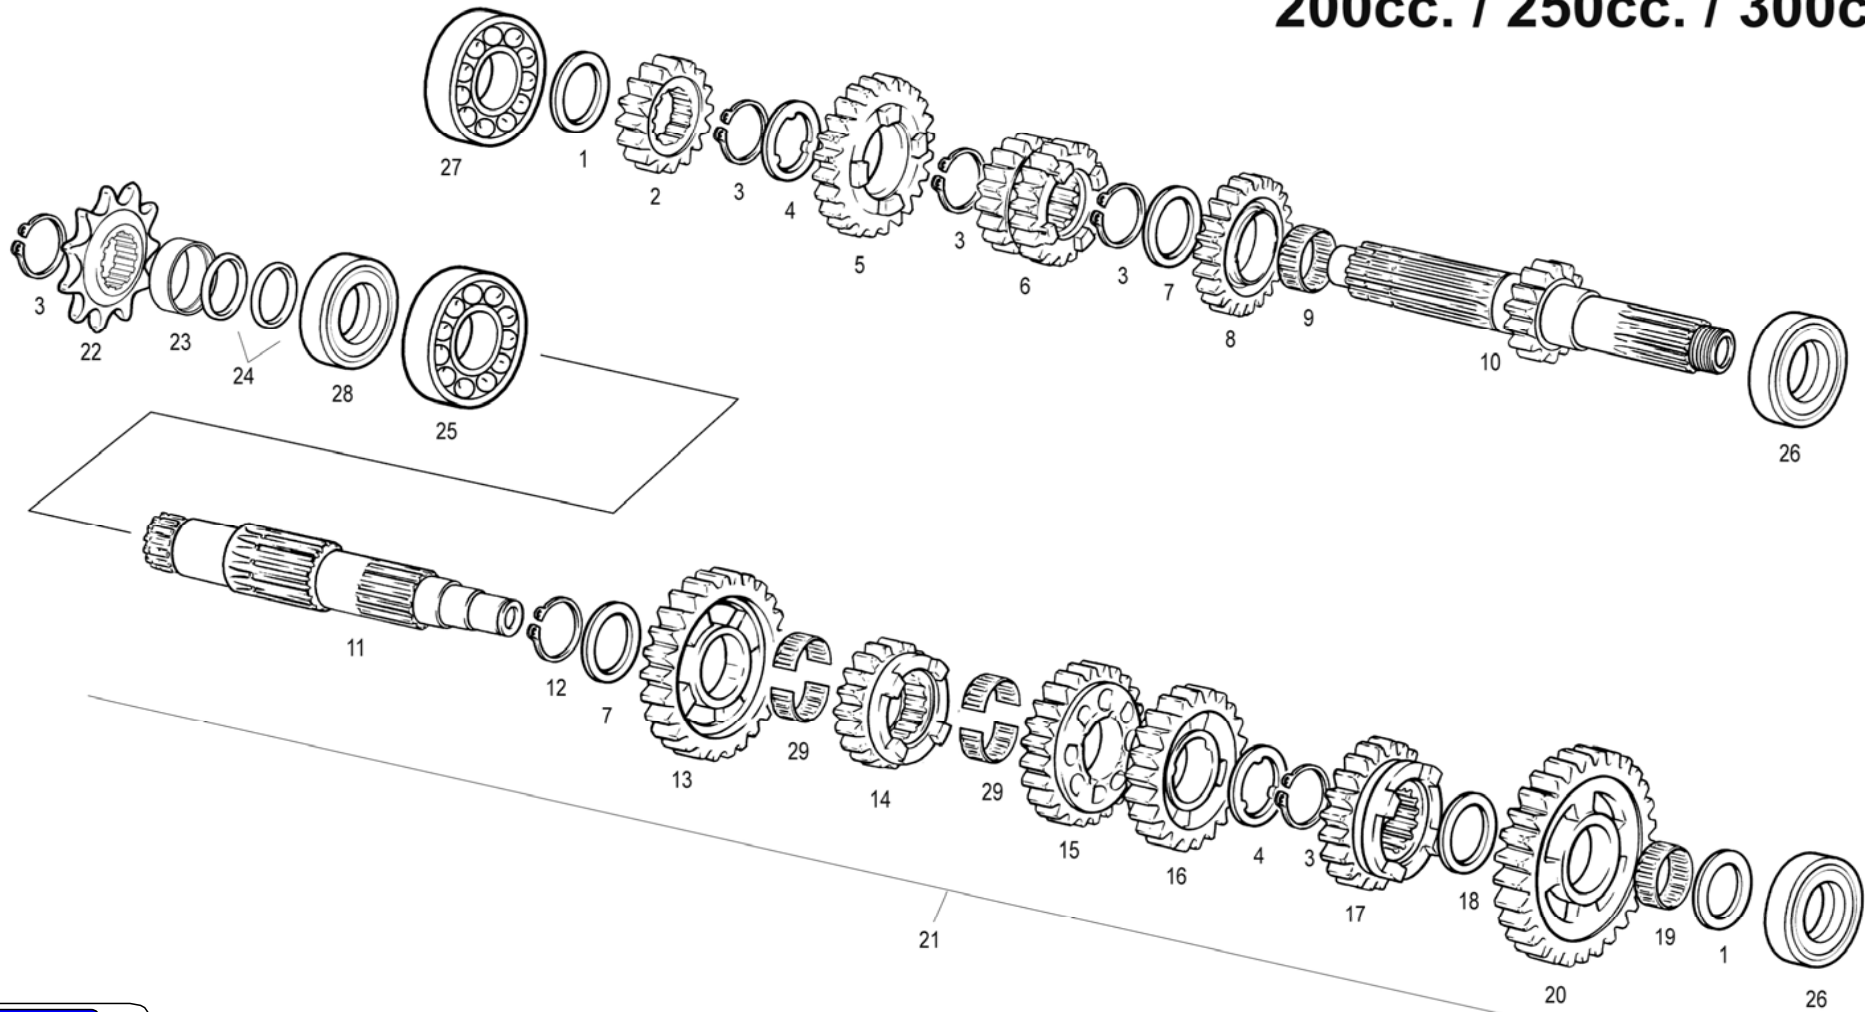

200cc. / 250cc. / 300cc.

Nº	DESCRIPCION / DESCRIPTION	200/250/300	Cant.
1	ARANDELA 18X31,5X0,7 CAMBIO / SHIFT WASHER 18X31.5X0.7	ME25636014	2
2	PIÑÓN PRIMARIO II / PRIMARY GEAR II	ME25636071	1
3	CIRCLIP D.25 DIN 471 REBAJADO / CIRCLIP DIN 471	ME25936084	5
4	ARANDELA 31,5X1 ESTRIADA / LOCK WASHER 31.5X1	ME25636091	2
5	PIÑÓN PRIMARIO VI / PRIMARY GEAR VI	ME25636074	1
6	PIÑÓN PRIMARIO III Y IV / PRIMARY GEAR III & IV	ME25636072	1
7	ARANDELA 25,2X31,5X1 CAMBIO / SHIFT WASHER 25.2X31.5X1	ME25636017	2
8	PIÑÓN PRIMARIO V / PRIMARY GEAR V	ME25636073	1
9	COJINETE AGUJAS K25-29-10 / NEEDLES BEARING K25-29-10	M02616000	1
10	EJE PRIMARIO I / PRIMARY AXIS GEAR I	ME25636070	1
11	EJE SECUNDARIO / SECONDARY AXIS	ME410002508	1
12	CIRCLIP D.25 DIN.983 / CIRCLIP D.25 DIN	ME25636095	1
13	PIÑÓN SECUNDARIO II / SECONDARY GEAR II	ME25636077	1
14	PIÑÓN SECUNDARIO VI / SECONDARY GEAR VI	ME250136081	1
15	PIÑÓN SECUNDARIO III / SECONDARY GEAR III	ME25636078	1
16	PIÑÓN SECUNDARIO IV / SECONDARY GEAR IV	ME25636079	1
17	PIÑÓN SECUNDARIO V / SECONDARY GEAR V	ME25636080	1
18	ARANDELA 20,8X29X1 CAMBIO / SHIFT WASHER 20.8X29X1	ME25636016	1
19	ROD. AGUJ. K20X24X10 / NEEDLES BEARING K20X24X10	ME25636059	1
20	PIÑÓN SECUNDARIO I / SECONDARY GEAR I	ME25636076	1
21	GRUPO CAMBIO COMPLETO / SHIFT GEAR SET	ME40000CT2508	1
22	PIÑÓN SALIDA Z.13 / OUTER SPROCKET Z13	ME25636025	1
22A	PIÑÓN SALIDA Z.12 / OUTER SPROCKET Z12	MF25836025	1
23	DOLLA RETÉN SALIDA CAMBIO / SIFHT SEAL	ME25636046	1
24	TÓRICA 25X2 NBR PIÑ.SAL. / O'RING 25X2 NBR	ME25632025	2
25	RODAMIENTO CAMBIO 6305 / SHIFT BEARING 6305	ME25636058	1
26	RODAMIENTO CAMBIO 6203 / SHIFT BEARING 6203	ME25636057	2
27	RODAMIENTO CAMBIO 6205ZC3E / SHIFT BEARING 6205ZC3E	ME250136056	1
28	RETÉN / SEAL	ME25636024	1
29	JAULA AGUJAS KD22X25X9,8 / KD22X25X9,8 NEEDLES BEARING	ME250236102	2

GAS GAS

Motor 19