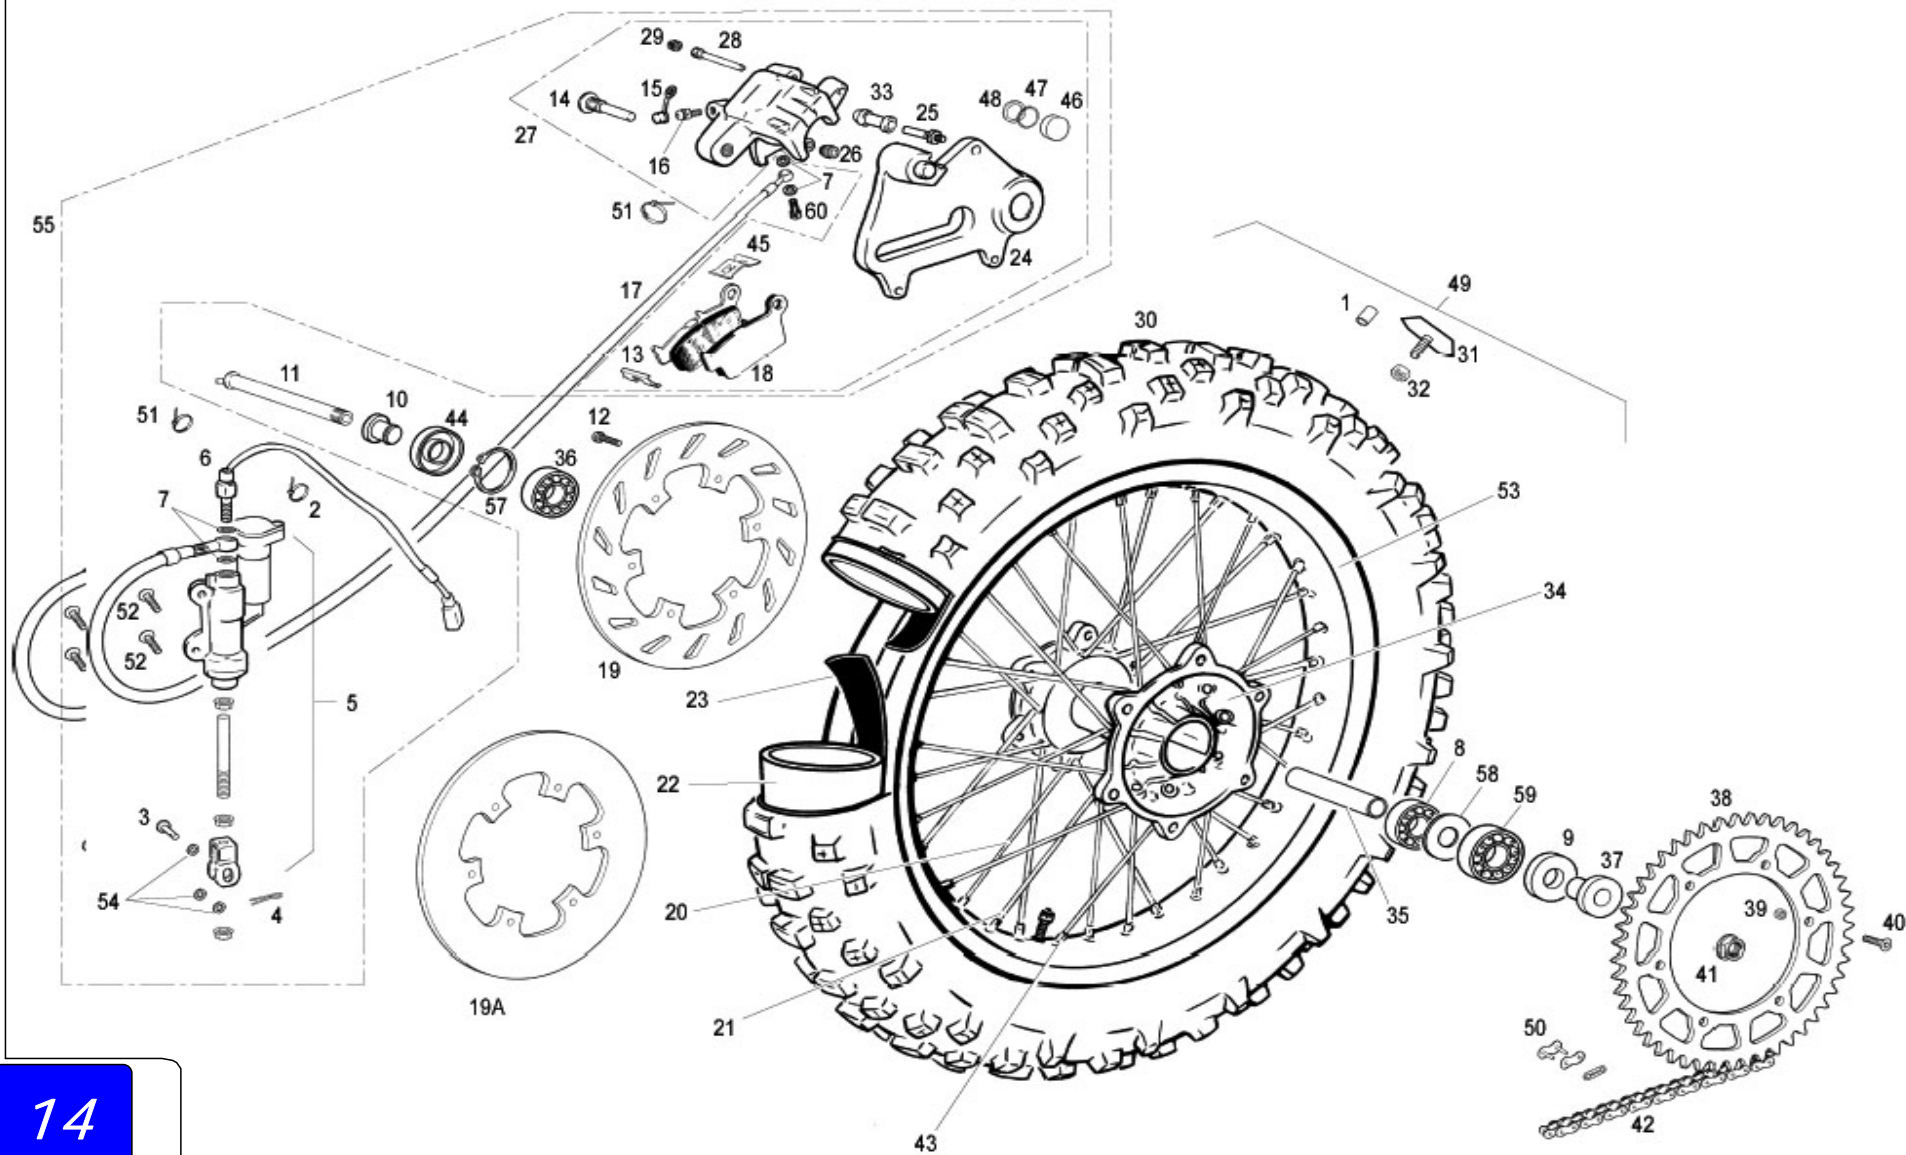

Nº	DESCRIPCION / DESCRIPTION	200/250	Cant.
51	BRIDA UNEX CORTA / SHORT CLAMP	BE25634010	3
52	ULS 6X20 CON ARANDELA PLATA / 6X20 ULS WITH WASHER	T0556020	2
53	LLANTA 2.15X18 / RIM 2.15X18	BE250518011	1
54	ARANDELA 8X16X1 / 8X16X1 WASHER	T4008018	3
Nº	DESCRIPCION / DESCRIPTION	125/200/250/300	Cant.
55	CTO. FRENO TRASERO / REAR BRAKE SET	BE250522118	1
56	CASQUILLO SEPARADOR BOMBA FRENO TRASERO / SPACER BRAKE BUSHING	BT120222097	1
57	SEEGER DIÁMETRO 42 / 42 DIAMETER SEEGER	BE25618038	1
58	ARANDELA INTERIOR CUBO / INTERIOR HUB WASHER	BE250318056	1
59	COJINETE RUEDA 6005-25R1 C3 / WHEEL BEARING	BE250318054	1
60	RACORD SUJ. LATIGUILLO 10X1,25 / HOSE HOLDER RACORD 10X1.25	BC25722006	1
Solo Motocross MC / Only Motocross MC bike			
Nº	DESCRIPCION / DESCRIPTION	125 / 250	Cant.
60	RACORD SUJ. LATIGUILLO 10X1.25 / HOSE HOLDER RACORD 10X1.25	BC25722006	1
18	PASTILLA FRENO TRASERO / REAR BRAKE PADS	BC250022068	1
20	RADIO RUEDA TRASERA 205,5x4,5 LADO FRENO / BRAKE-SIDE SPOKE 205,5x4,5	BC250418015	18
21	RADIO 200,5x4,5 LADO CORONA 19" / 19" SPROCKET-SIDE SPOKE 200,5x4,5	BC250418014	18
22	CAMARA TRASERA MC 19 / MC 19 REAR AIR HOSE	BC25718004	1
30	NEUMÁTICO CROSS 120/80-19 M12 / REAR TYRE 120/80-19 M12	BC25718005	1
53	LLANTA 19" CROSS 250 / RIM 19"	BC25718011	1
42A	CADENA 112 CROSS / 112 CROSS CHAIN	BC120110036	1
49	CTO. RUEDA TRASERA CROSS / CROSS REAR WHEEL SET	BC250418100	1
55	CTO. FRENO TRASERO PURGADO / REAR BRAKE SET	BC250522118	1
43	TUERCA RADIO TRASERO / REAR SPOKE NUT	BC250418016	36