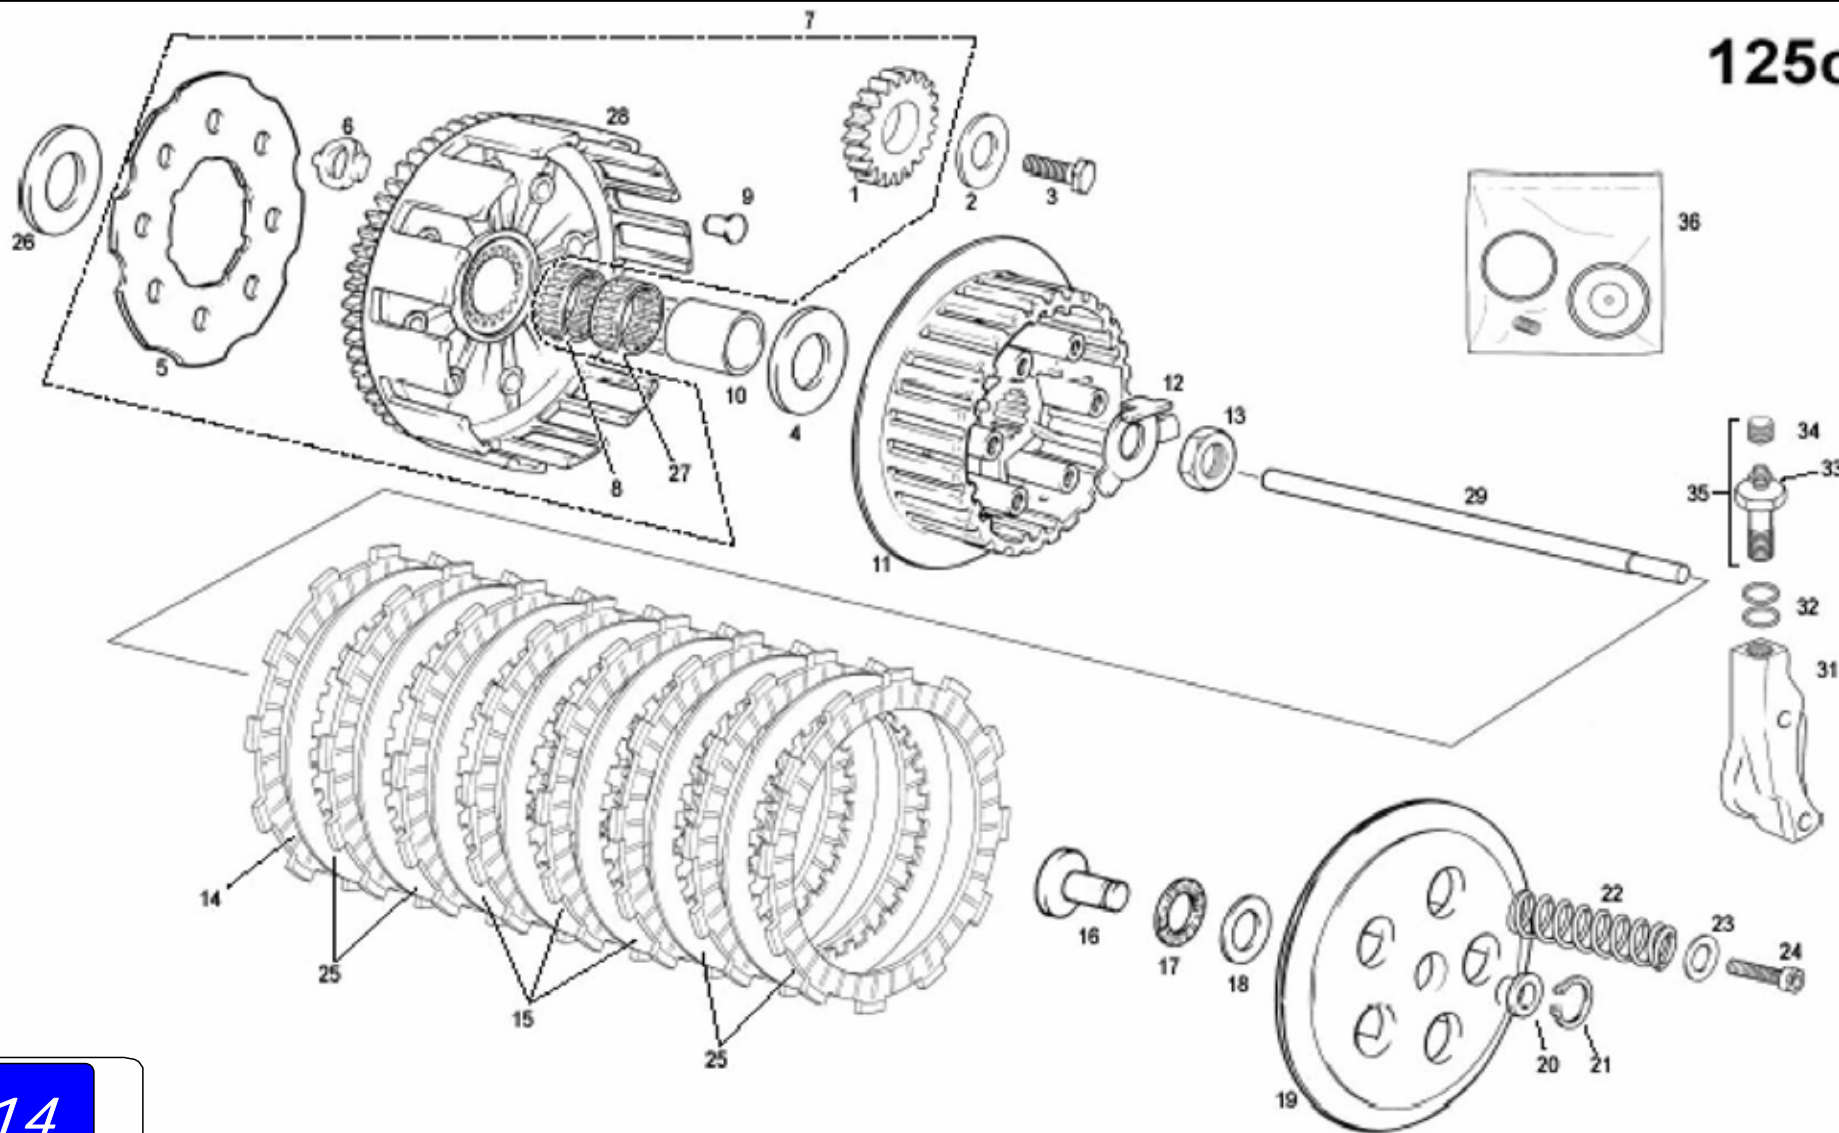

125cc.

Nº	DESCRIPCION / DESCRIPTION	125	Cant.
1	PIÑÓN CIGÜEÑAL TRANS.PRIM. / PR. TRANSMISION CRANK SHAFT PINION	ME120112004	1
2	ARANDELA 10X28X4 / 10X28X4 WASHER	T4001028	1
3	TORNILLO M10X25/150 12.9 / M10X25/150 12.9 BOLT	T0101025/2	1
4	ARANDELA CAMBIO / SHIFT WASHER	ME120136101	1
5	ARANDELA CORONA EMBRAGUE / CLUTCH BOSS WASHER	ME120132009	1
6	GOMA SILENTBLOCK / SILENTBLOCK RUBBER	ME120132008	8
7	CTO. CORONA CAMPANA EMBRAGUE / PRIMARY DRIVEN GEAR SET	ME120132000	1
8	COJINETE CAMPANA EMBRAGUE / PRIMARY DRIVEN GEAR BEARING	ME120132031	1
9	REMACHE CAMPANA 22103-KS6-300 / PRIMARY DRIVEN GEAR RIVETS	ME120132010	8
10	CASQUILLO CAMPANA EMBRAGUE / PRIMARY DRIVEN GEAR BUSHING	ME120132012	1
11	CUBO EMBRAGUE 22120-KZ4-A90 EC2001 / CLUTCH BOSS	ME120132005	1
12	PRECINTO EMBRAGUE / CLUTCH LOCK	ME120132022	1
13	TUERCA FIJACIÓN CUBO EMBRAGE / CLUTCH BISS NUT	ME120132028	1
14	DISCO EMBRAGUE FORRADO 22201-KS6-700 / COVERED CLUTCH DISK	ME120132007	8
15	DISCO EMBRAGUE HIERRO 272M9 / IRON CLUTCH DISK	ME120132037	3
16	EMPUJADOR EMBRAGUE / CLUTCH PIN	ME120132014	1
17	RODAMIENTO AXIAL EMPUJADOR EMBRAGUE / AXIAL BEARING CLUTCH PIN	ME120132042	1
18	ARANDELA EMPUJADOR EMBRAGUE / CLUTCH PIN WASHER	ME120132041	1
19	PREMSA EMBRAGUE / PRESSURE PLATE	ME120132006	1
20	CASQUILLO EMPUJADOR EMBRAGUE / CLUTCH PIN BUSHING	ME120132044	1
21	SEEGER EJE 15 EMBRAGUE / CLUTCH SEEGER AXLE 15	ME25632017	1
22	MUELLE EMBRAGUE 39.5X18X2.3X5 PAS EC125-2001 / CLUTCH SPRING	ME120132015	5
23	ARANDELA 6X18X1,5 / 6X18X1,5 WASHER	T4006018	5
24	ALLEN 6X20 12.9 / ALLEN BOLT 6X20 12.9	T0306020	5
25	DISCO EMBRAGUE ALUMÍNIO / ALUMINIUM CLUTCH DISK	ME120132038	4
26	ARANDELA EMBRAGUE 20,15X38X3,25 / 20,15X38X3,25 CLUTCH WASHER	M03226000	1
27	COJINETE CAMPANA EMBRAGUE K25X29X10 / PRIMARY BEARING	M02616000	1
28	CAMPANA EMBRAGUE / DRIVEN GEAR	ME120132004	1
29	VARILLA EMBRAGUE / CLUTCH ROD.	ME120132040	1
31	PINZA EMBRAGUE HIDRÁULICO / HYDRAULIC CLUTCH CALIPER	ME120132026	1
32	ARANDELA LATIGUILLO / HOSE WASHER	BE25622007	2
33	SANGRADOR / BLEEDER	BE25622060	1

GAS GAS

Motor 14