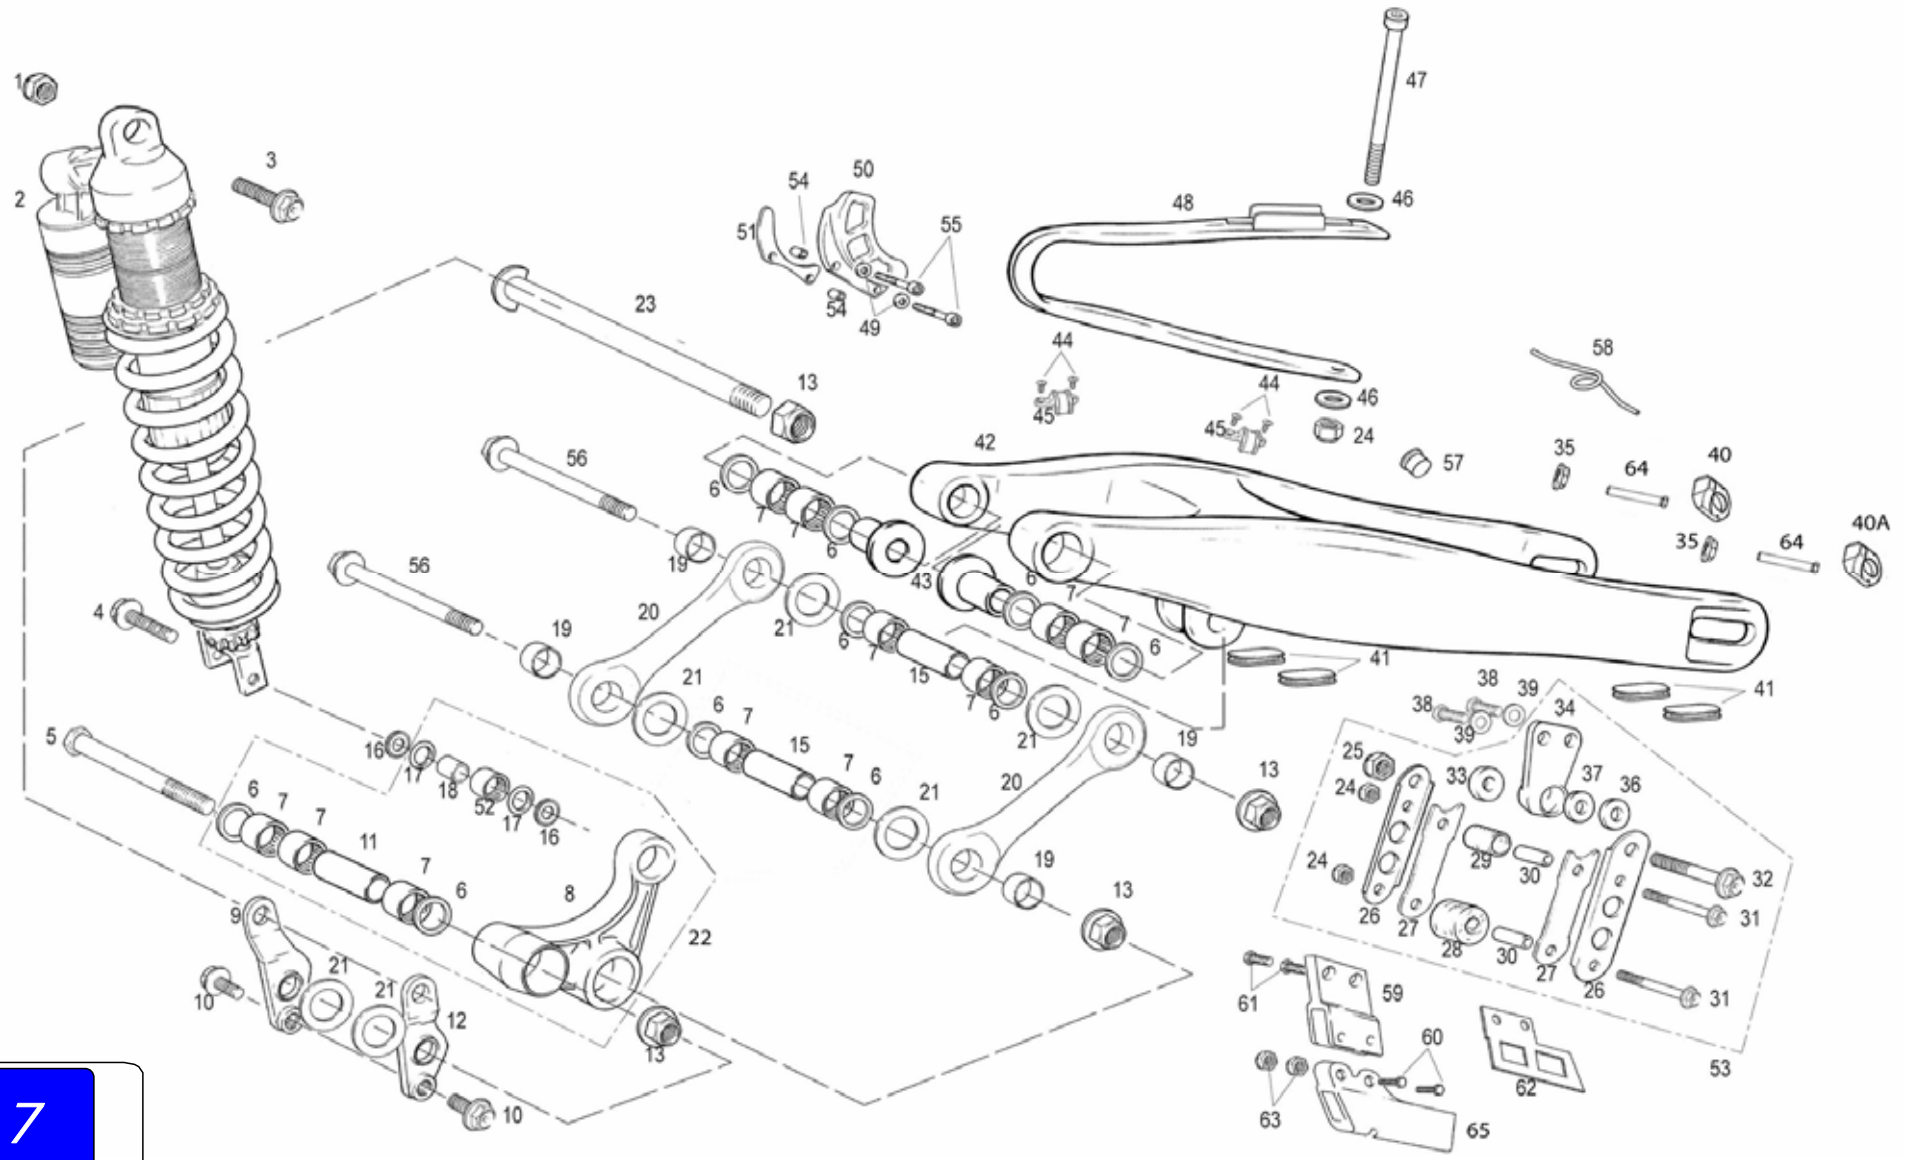

Nº	DESCRIPCION / DESCRIPTION	250/300	Cant.		
34	SOPORTE GUÍA CADENA / CHAIN GUIDE SUPPORT	BE25612018	1		
35	TUERCA CILINDRO 8.8 ESP 10/150 C3 / CYLINDER NUT 8.8 ESP 10/150 C3	ME25616031	2		
Nº	DESCRIPCION / DESCRIPTION	125/200/250/300	Cant.		
36	DISTANCIADOR SOPORTE GUIA CADENA PEQ. / SMALL CHAIN GUIDE SUPPORT SPACER	BE25612020	1		
37	SILENTBLOCK SOPORTE GUIA CADENA / CHAIN GUIDE SUPPORT SILENTBLOCK	BE25612019	1		
38	HEXAGONAL 8X20 / HEX. BOLT 8X20	T0108020	2		
39	ARANDELA 8X16X1,5 / WASHER 8X16X1.5	T4008016	2		
40	TENSOR RUEDA DERECHA / RIGHT WHEEL TENSOR	BFS450718022R	1		
40A	TENSOR RUEDA IZQUIERDA /LEFT WHEEL TENSOR	BFS450718022L	1		
41	GOMA PROTECTOR BASCULANTE / SWINGARM PROTECTOR RUBBER	BE25836005	4		
42	BASCULANTE / SWINGARM	BE250112002	1		
43	CASQUILLO BASCULANTE / SWINGARM BUSHING	BE250312007	2		
44	ULS 5X12 / ULS BOLT 5X12	T0505012	4		
45	SUJECIÓN LATIGUILLO SOBRE BASCULANTE / SWINGARM HOSE HOLDER	BE25612006	2		
46	ARANDELA 6X18X1,5 / WASHER 6X18X1.5	T4006018	2		
47	ALLEN 6X100 / 6X100 ALLEN BOLT	T03060100	1		
48	PATÍN CADENA / CHAIN SLIDER	BE250112015	1		
49	ARANDELA PLANA 6X12X1,5 / PLAIN WASHER 6X12X1.5	T4006012	2		
50	PROTECCIÓN PIÑÓN PLÁSTICO ENDURO / ENDURO PLASTIC PINION PROTECTION	ME250036121	1		
51	PLATINA PROTECTOR PIÑÓN / PINION PROTECTOR BRACKET	ME25636021	1		
52	JAULA AGUJAS AL1216 / AL 1216 NEEDLES BEARING	BE25614009	1		
53	CTO. TENSOR CADENA / CHAIN TIGHTER SET	BE25612018CT	1		
54	CASQUILLO DISTANCIADOR PIÑÓN / SPACER PINION BUSHING	ME250036019	2		
55	ALLEN 6X45 / 6X45 ALLEN BOLT	T0306045	2		
56	TORNILLO ESPECIAL M14X95 / M14X95 SPECIAL SCREW	T0201495	2		
57	TAPÓN BASCULANTE BLANCO / WHITE SWINGARM CAP	BE250436001	4		
58	MUELLE TENSOR RUEDA TRAS.	BE250718122	1		
64	TORNILLO TENSOR RUEDA / WHEEL TENSOR SCREW	BFS450722212	2		
Solo Motocross MC / Only Motocross MC bike					
Nº	DESCRIPCION / DESCRIPTION	125	250	SM 250	Cant.
2	AMORTIGUADOR TRASERO CROSS / CROSS REAR SHOCK ABSORBER	BE250714004	BE250614004RC		1
20	BIELETA / CONNECTING ROD	BE120114008	BC250014008		2
59	SOPORTE GUÍA CADENA CROSS / CROSS CHAIN GUIDE SUPPORT		BC250221018	BC250221018	1
60	TORNILLO ESPECIAL 6X45 / 6X45 SPECIAL SCREW		T0206045	T0206045	2

GAS GAS

Chasis 7