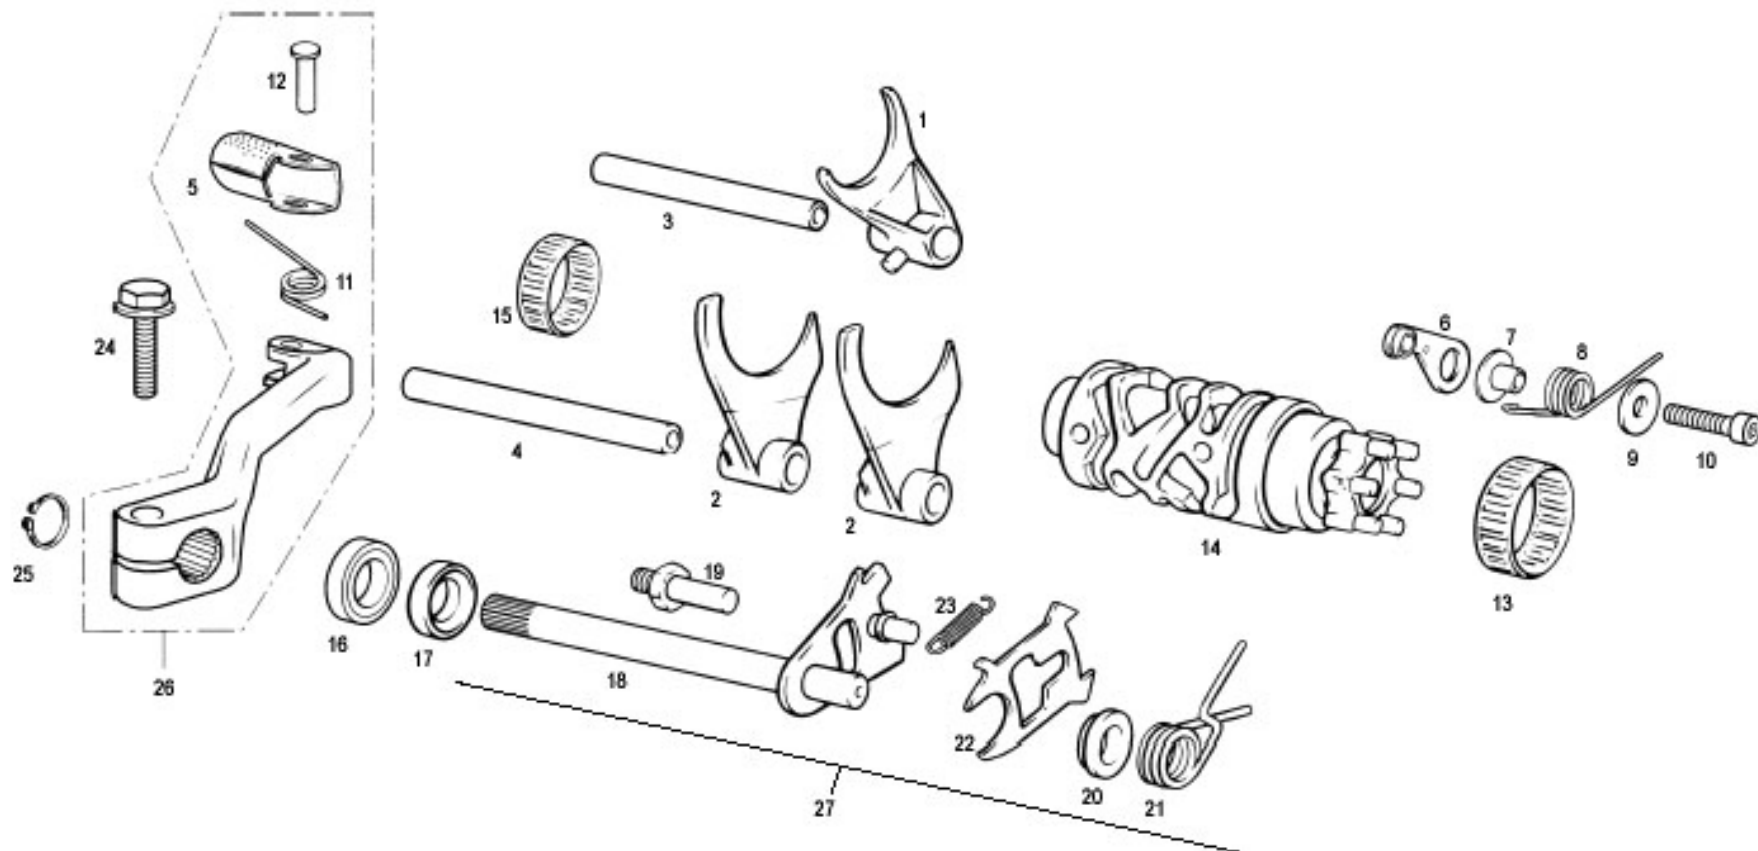

GAS GAS

Motor 6

Selector cambio /
Shift cam

GAS GAS

EC/MC/SM 2008

200cc. / 250cc. / 300cc.

Nº	DESCRIPCION / DESCRIPTION	MC 250	250	Cant.
1	HORQUILLA 5-6 / SHIFT FORK 5-6	MC25836009	ME25636009	1
2	HORQUILLA 1-2-3-4 / SHIFT FORK 1-2-3-4	MC25836008 (x1)	ME25636008	2
3	EJE HORQUILLA CORTO / SHORT FORK AXIS		ME25636045	1
4	EJE HORQUILLA LARGO / LONG FORK AXIS		ME25636044	1
5	PUNTERA PEDAL CAMBIO / GEAR LEVER END		ME25636027	1
6	FIJADOR MARCHAS / GEAR FASTEN		ME250036033	1
7	CASQUILLO. PLATINA FIJADOR MARCHAS / GEAR BUSHING		ME25636047	1
8	MUELLE FIJADOR MARCHAS / GEAR FASTEN SPRING		ME250036034	1
9	ARANDELA PLANA 6X16X1,5 / PLANE WASHER 6X16X1.5		T4006016	1
10	ALLEN 6X25X8.8 / ALLEN BOLT 6X25X8.8		T0306025	1
11	MUELLE PUNT. PEDAL CAMB. / GEAR LEVER END SPRING		ME25636029	1
12	PASADOR PUNT. PEDAL 6X18 / LEVER END PIN 6X18		ME25636030	1
13	RODAMIENTO DESMODRÓMICO HK3512 / SHIFT CAM BEARING	MC25736031	ME25636054	1
14	DESMODRÓMICO / SHIFT CAM		ME250536031	1
15	RODAMIENTO DESMODRÓMICO HK2512 / SHIFT CAM BEARING		ME25636055	1
16	RETÉN SELECTOR 12-22-7 / SEAL 12-22-7		ME25636048	1
17	CASQ. EJE SELECTOR / AXIS BUSHING		ME250136050	1
18	EJE SELECTOR / SELECTOR AXIS		ME250236038	1
19	TORN. CENTR. MUELLE SELECT. / SELECTOR SPRING SCREW		ME25636042	1
20	DOLLA CENTRADOR ESCORPIÓN / SCORPION CENTRER		ME250236041	1
21	MUELLE SELECTOR / SELECTOR SPRING		ME25636035	1
22	ESCORPIÓN / SCORPION		ME250236036	1
23	MUELLE ESCORPIÓN / SCORPION SPRING		ME25636039	1
24	HEXAGONAL 6X20 CON ARANDELA / 6X20 HEXAGONAL WITH WASHER		T0206020	1
25	SEEGER 12X1 EXT. EJE SELECTOR / SEEGER 12X1		ME25636043	1
26	CTO. PEDAL CAMBIO / GEAR LEVER SET		*ME120336026	1
27	EJE SELECTOR COMPLETO EC250 / EC250 SELECTOR AXIS COMPLETE		ME250236038CT	1