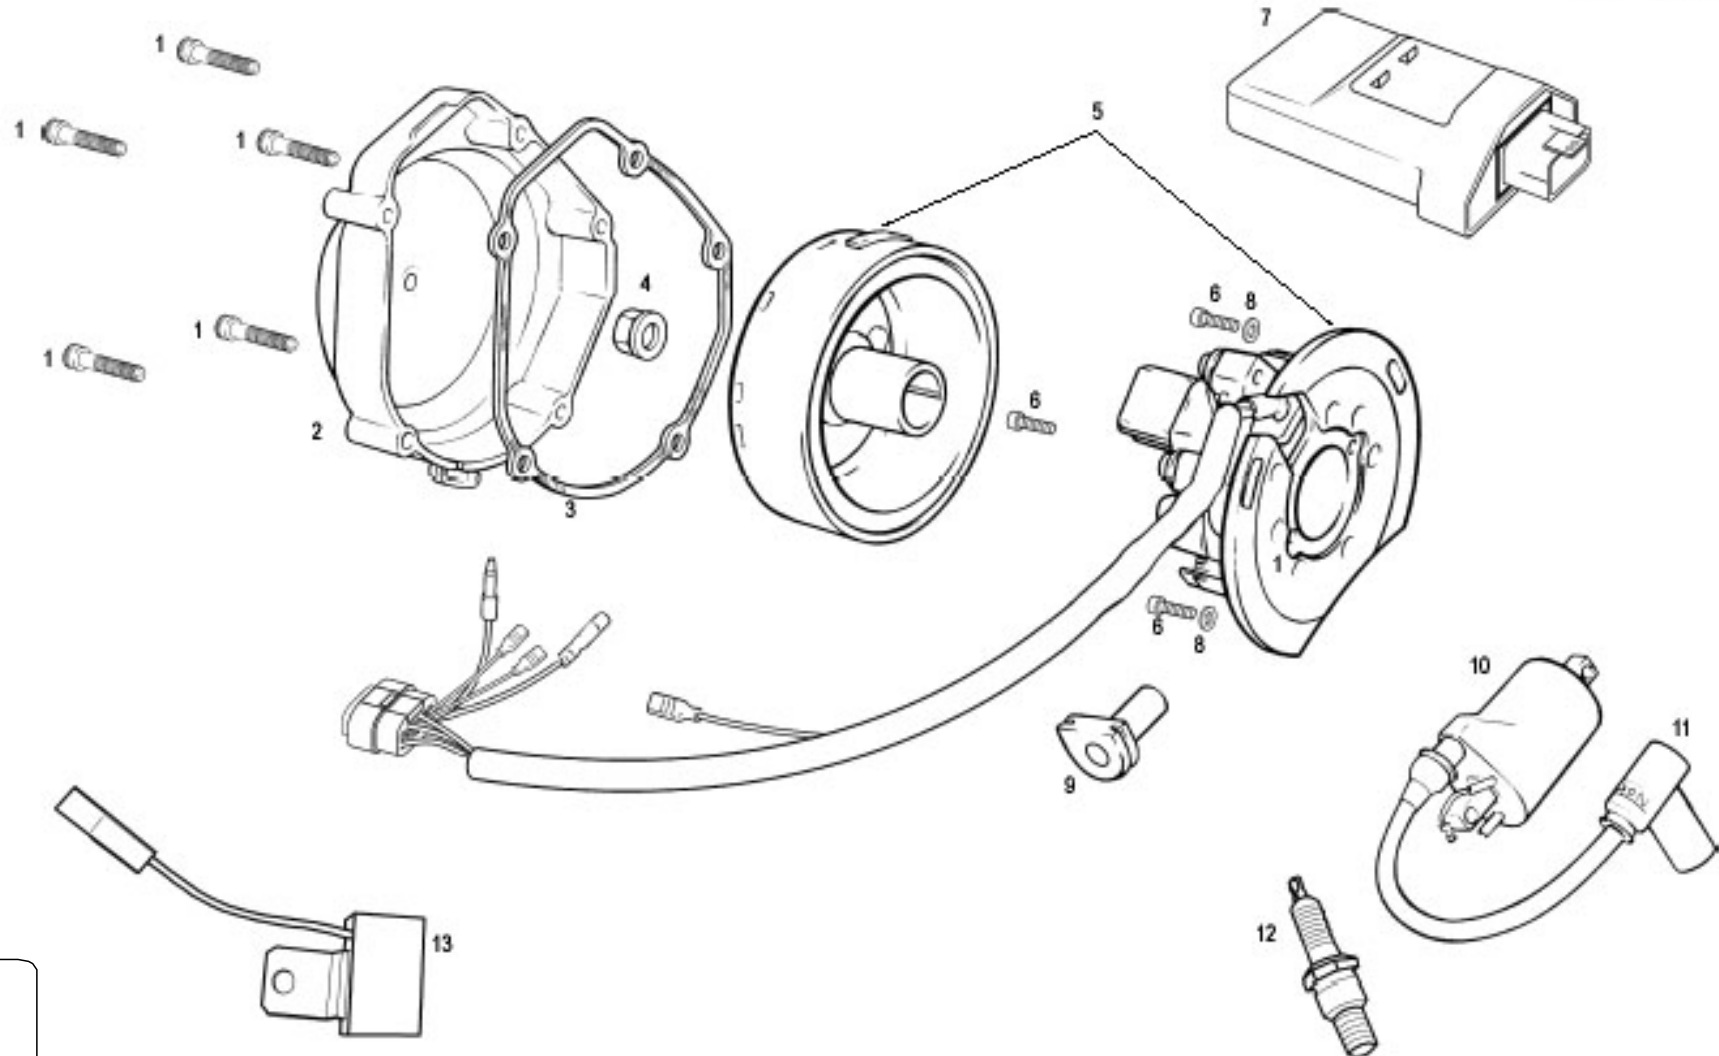

Nº	DESCRIPCION / DESCRIPTION	200	250/300	Cant.
1	JUNTA TAPA EMBRAGUE / CLUTCH COVER GASKET		ME25644002	1
2	JUNTA CARTER CENTRAL / CENTRAL CRANKCASE GASKET		ME250544001	1
3	RACORD ENTRADA AGUA / WATER INLET VALVE		ME25610013	1
4	ARANDELA FIBRA 14X20X2 RACORD ENTR. AGUA / FIBER WASHER		ME25610014	1
5	CÁRTER IZQUIERDO / LEFT CRANKCASE	ME200510001	ME250510001	1
6	ESPÁRRAGO CILINDRO / CYLINDER PIN		ME25616023	4
7	CASQUILLO CENTRADOR CARTER / CRANKCASE BUSHING		ME25610018	6
8	CÁRTER DERECHO / RIGHT CRANKCASE	ME200510000	ME250510000	1
9	RODAMIENTO EJE CENTRÍFUGO Y BOMBA / WATER PUMP BEARINGS		ME25616032	2
10	TAPÓN VACIADO ACEITE CON IMÁN / MAGNETIC OIL DRAIN PLUG		ME25610017	1
12	TORNILLO ESPECIAL 6X75 / SPECIAL BOLT 6X75		T0206075	2
13	JUNTA TAPA DISCOS DIAM. 8 / DISCS COVER GASKET 8MM		ME25644003	1
14	TAPA DISCOS EMBRAGUE / DISCS CLUTCH COVER		ME250332002	1
15	TAPA EMBRAGUE / CLUTCH COVER		ME250132001	1
16	KIT JUNTAS / GASKET KIT		ME250544100	1
17	VISOR NIVEL ACEITE / OIL LEVEL PLUG		ME25610015	1
18	JUNTA TAPA BOMBA AGUA / WATER PUMP COVER GASKET		ME25944008	1
19	TAPA BOMBA AGUA / WATER PUMP COVER		ME25910008	1
20	TORNILLO ESPECIAL 6X80 CARTER / SPECIAL BOLT 6X80		T0206080	1
21	TORNILLO 6X25 TAPA EMBRAGUE / SPECIAL BOLT 6X25		T0206025	6
22	ULS 6X10 / ULS BOLT 6X10		T0506010	1
23	ARANDELA FIBRA 6X10X1,5 / FIBER WASHER 6X10X1.5		T4006010	1
24	TORNILLO ESPECIAL 6X30 / SPECIAL BOLT 6X30		T0206030	4
25	TORNILLO ESPECIAL 6X35 / SPECIAL BOLT 6X35		T0206035	1
26	TORNILLO ESPECIAL 6X55 / SPECIAL BOLT 6X55		T0206055	1
27	ALLEN 6X70 / ALLEN BOLT 6X70		T0306070	8
28	ALLEN 6X60 / ALLEN BOLT 6X60		T0306060	5
29	ALLEN 8X14 / ALLEN BOLT 8X14		T0308014	1
30	ARANDELA COBRE 8X12X1 / COPPER WASHER 8X12X1		T4008012	1
31	TÓRICA12X2 TAPÓN ACEITE / OIL CAP O'RING 2X2		MT280410030	2
32	TAPÓN LLENADO ACEITE / OIL FILL PLUG		M01016002	1

GAS GAS

Motor 9

125cc.