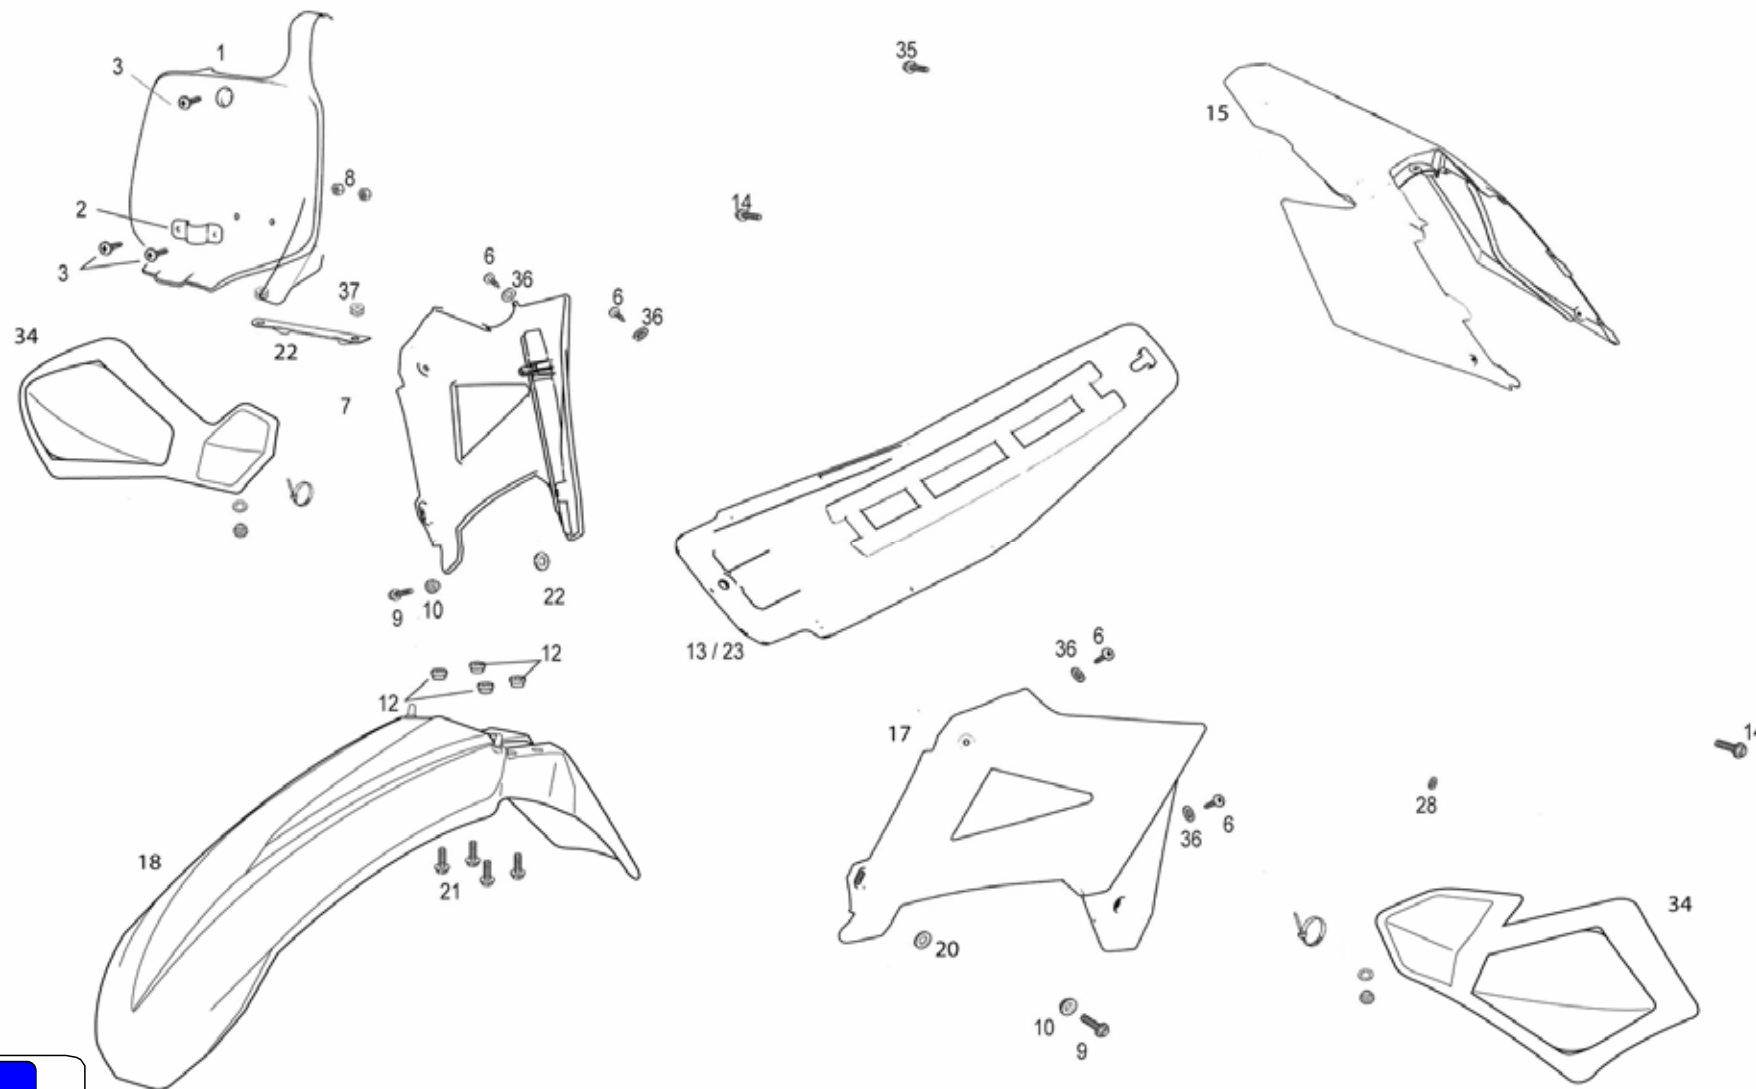

Nº	DESCRIPCION / DESCRIPTION	125 am-red	MC 2007	250 rojo-red	Cant.
1	PLACA PORTANÚMEROS DELANTERO MC / FRONT COVER MC			BC90500CT2508	1
2	GUÍA CABLE / CABLE GUIDE			BC250220009	1
3	TORNILLO ULS 6X16 / 6X16 ULS			T0506016	3
5	TORNILLO ULS 6X20 / 6X20 ULS			T0506020	3
6	TORN. ROSC.PLAST.C.ALOM+ARAND.4.5X14 AAZ ZINCADO NEGRO / PLAST.SCREW WITH ALUM.			BE250420063/2	4
7	TAPA LATERAL RADIADOR DERECHO / RIGHT SIDE RADIATOR COVER	BE915002508			1
8	TUERCA M6 CON ARANDELA ESTRIADA / M6 NUT WITH WASHER			T2206000	3
9	TORNILLO ESPECIAL 6X16 ZINCADO / SPECIAL SCREW 6X16			T0206016	2
10	CASQUILLO TAPA RADIADOR ALUMINIO / ALUM. RADIATOR COVER BUSH			BE250032060	2
11	REMACHE POP 14X4.8X14 SILLÍN / 14X4.8X14 RIVET			BE25610017	4
12	CASQUILLO GUARDABARROS CON VOLONA / FRONT FENDER BUSHING			BE250014118	4
13	SILLÍN EC2008 / EC-2008 SEAT			BE940002508	1
14	TORNILLO ESPECIAL 6X20 / 6X20 SPECIAL SCREW			T0606020	3
15	GUARDABARROS TRASERO / REAR FENDER	BE120620007		BE935002508	1
17	TAPA LATERAL RADIADOR IZQUIERDO / LEFT SIDE RADIATOR COVER	BE120620013		BE920002508	1
18	GUARDABARROS DELANTERO EC2005 / EC2005 FRONT FENDER	BE120620006		BE910002508	1
19	TORNILLO ESPECIAL M6X20 / M6X20 SPECIAL SCREW			T0206020	4
20	ARANDELA NYLON 6,5X16X1 / 6.5X16X1 NYLON WASHER			T06065017	2
21	FUNDA SILLÍN / SEAT COVER			BE940012508	1
22	SOPORTE PLACA PORTANÚMEROS / FRONT COVER SUPPORT			BC250220032	1
23	ARANDELA NYLON / NYLON WASHER			BE250128028	1
24	ARANDELA / WASHER			T4005010	1
33	TUERCA HEXAGONAL REMACHABLE M6 / REVITABLE M6 NUT		T2706000		2
34	JUEGO PARAMANOS / HANDS-PROTECTOR SET		BE945002508		1
35	TORNILLO ESPECIAL 6X25 / 6X25 SPECIAL SCREW		T0206025		2
36	ARANDELA PLACAS RADIADOR EC 2005 / EC 2005 RADIATOR PLATE WASHER		BE250511002		4
37	GOMAS RADIADOR A CHASIS / RADIATOR RUBBER		G200000		2

GAS GAS

Chasis 4