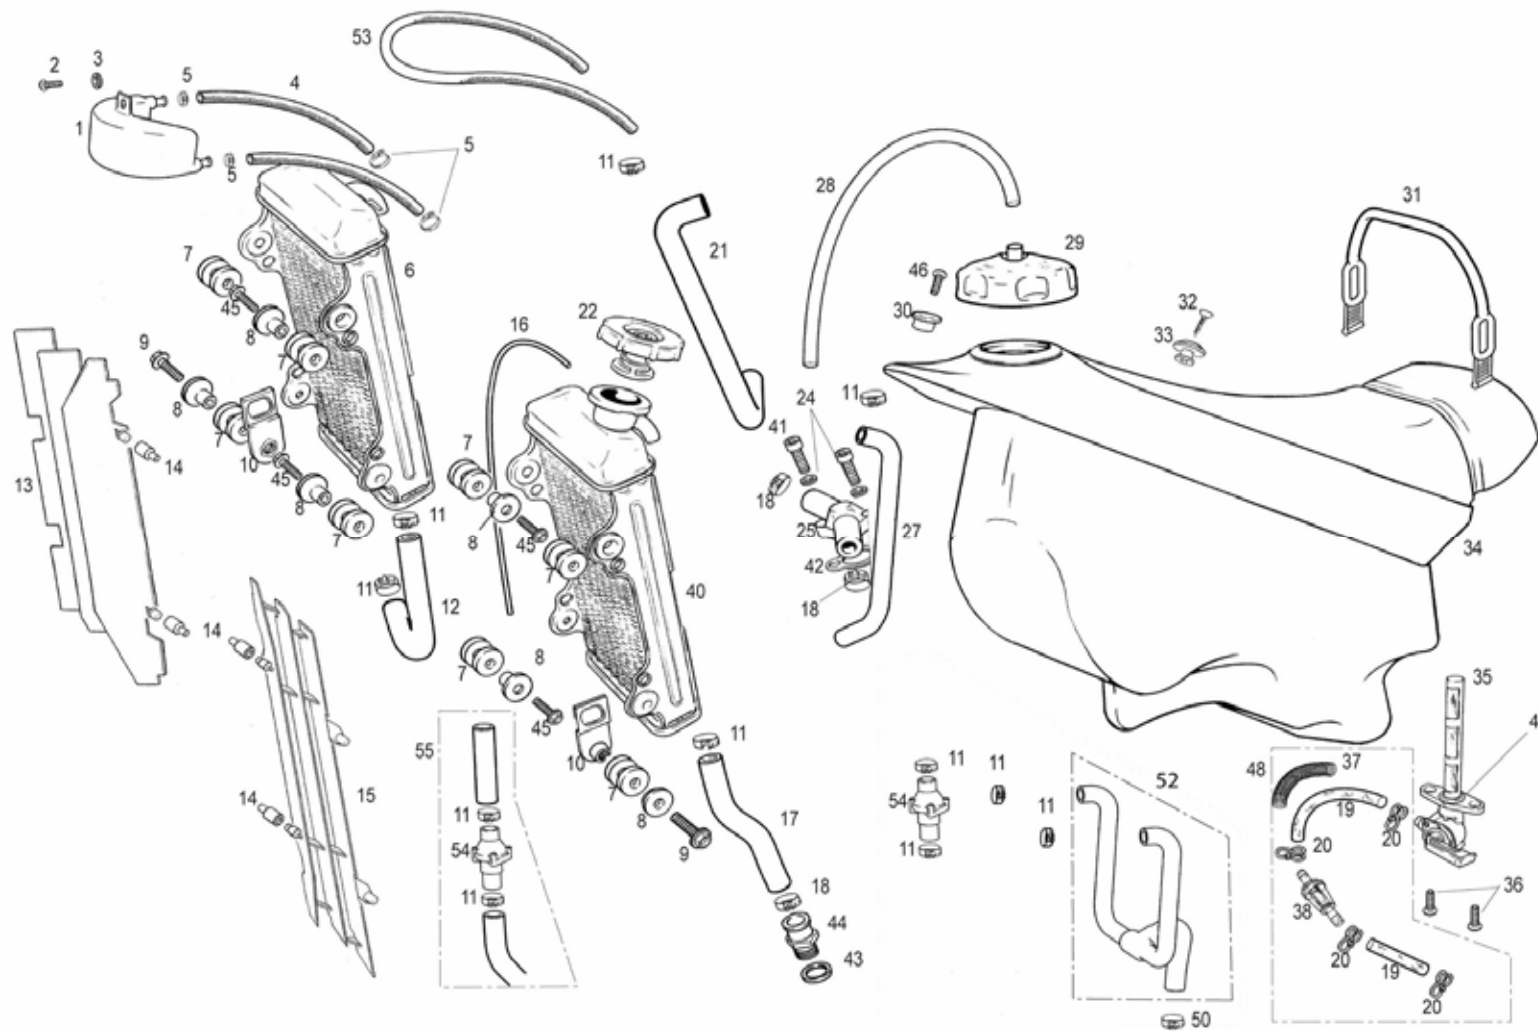

Nº	DESCRIPCION / DESCRIPTION	125	200/250/300	Cant.
1	VASO EXPANSIÓN / EXPANSION TANK		BE250132005	1
2	ULS 6X16 / 6X16 ULS		T0506016	1
3	ARANDELA 6X12X1,5 / 6X12X1,5 WASHER		T4006012	1
4	TUBO RADIADOR AL VASO EXPANSIÓN / RADIATOR TO EXPANSION TANK HOSE		BE250732008	2
5	ABRAZADERA MUELLE / SPRING CLAMP		BE250210047	4
6	RADIADOR DERECHO / RIGHT RADIATOR	BE120732000	BE250732000	1
7	SILENTBLOCK RADIADOR / RADIATOR SILENTBLOC		BIE500132031	8
8	CASQUILLO INF. SUJ. RADIADOR / LOWER RADIATOR HOLDER BUSHING		BE25832040	5
9	TORNILLO ESPECIAL 6X16 / SPECIAL SCREW 6X16		T0206016	2
10	PLÁSTICO LATERAL RADIADOR / RADIATOR SIDE PLASTIC		BE25632015	2
11	ABRAZADERA COBRA DE 22 / COBRA CLAMP 22		L200038	8
12	TUBO RADIADOR INFERIOR DERECHO / RIGHT LOWER RADIATOR HOSE	BE120132006	BE25632006	1
13	REJILLA RADIADOR DERECHO / RIGHT RADIATOR RACK		BE250720001	1
15	REJILLA RADIADOR IZQUIERDO / LEFT RADIATOR RACK		BE250720002	1
16	TUBO SOBRANTE RAD. 5X8 – 39CM. / RADIATOR BREATHE HOSE 5X8 – 39CM		BE25632009	1
17	TUBO RADIADOR INFERIOR IZQUIERDO / LEFT LOWER RADIATOR HOSE	BE25632007	BE250432007	1
18	ABRAZADERA COBRA 21 / COBRA CLAMP 21		L200046	3
19	TUBO GASOLINA 16 CM. TRENZADO / FUEL HOSE 16 CM		BE25636004	1
20	ABRAZADERA MUELLE M-12.3 / SPRING CLAMP M-12.3		BE25610044	4
21	TUBO RADIADOR SUPERIOR DERECHO / RIGHT UPPER RADIATOR HOSE	BE250732012	BE250732012	1
22	TAPÓN RADIADOR / RADIATOR CAP		L200110	1
23	TUBO CULATA / CYLINDER HEAD HOSE	BE120332018	-	1
24	ARANDELA COBRE 6x10x1.5 TAPA TERMOSTATO / 6x10x1.5 WASHER		ME25916002	2
25	TAPA TERMOSTATO / TERMO COVER		ME250316001	1
27	TUBO RADIADOR SUPERIOR IZQUIERDO / LEFT UPPER RADIATOR HOSE	BE250732002	BE250732002	1
28	TUBO DEPÓSITO LIQUIDO FRENO-BOMBA / BRAKE FLUID TANK TO PUMP HOSE		BE250520011	1
29	TAPÓN GASOLINA / FUEL CAP		BE250520010	1
30	CASQUILLO DEPÓSITO / TANK BUSHING		BE25610007	1
31	TIRA SUJECIÓN DEPÓSITO / FUEL TANK RUBBER BAND HOLDER		BE250136020	1
32	TORNILLO ROSCA-CHAPA 10X1 / SCREW 10X1		T0610001	1
33	CASQUILLO DEPÓSITO / TANK BUSHING		BIE050210007	1
34	DEPÓSITO EC2005 / EC2005 FUEL TANK		BE250510024	1

GAS GAS

Chasis 11