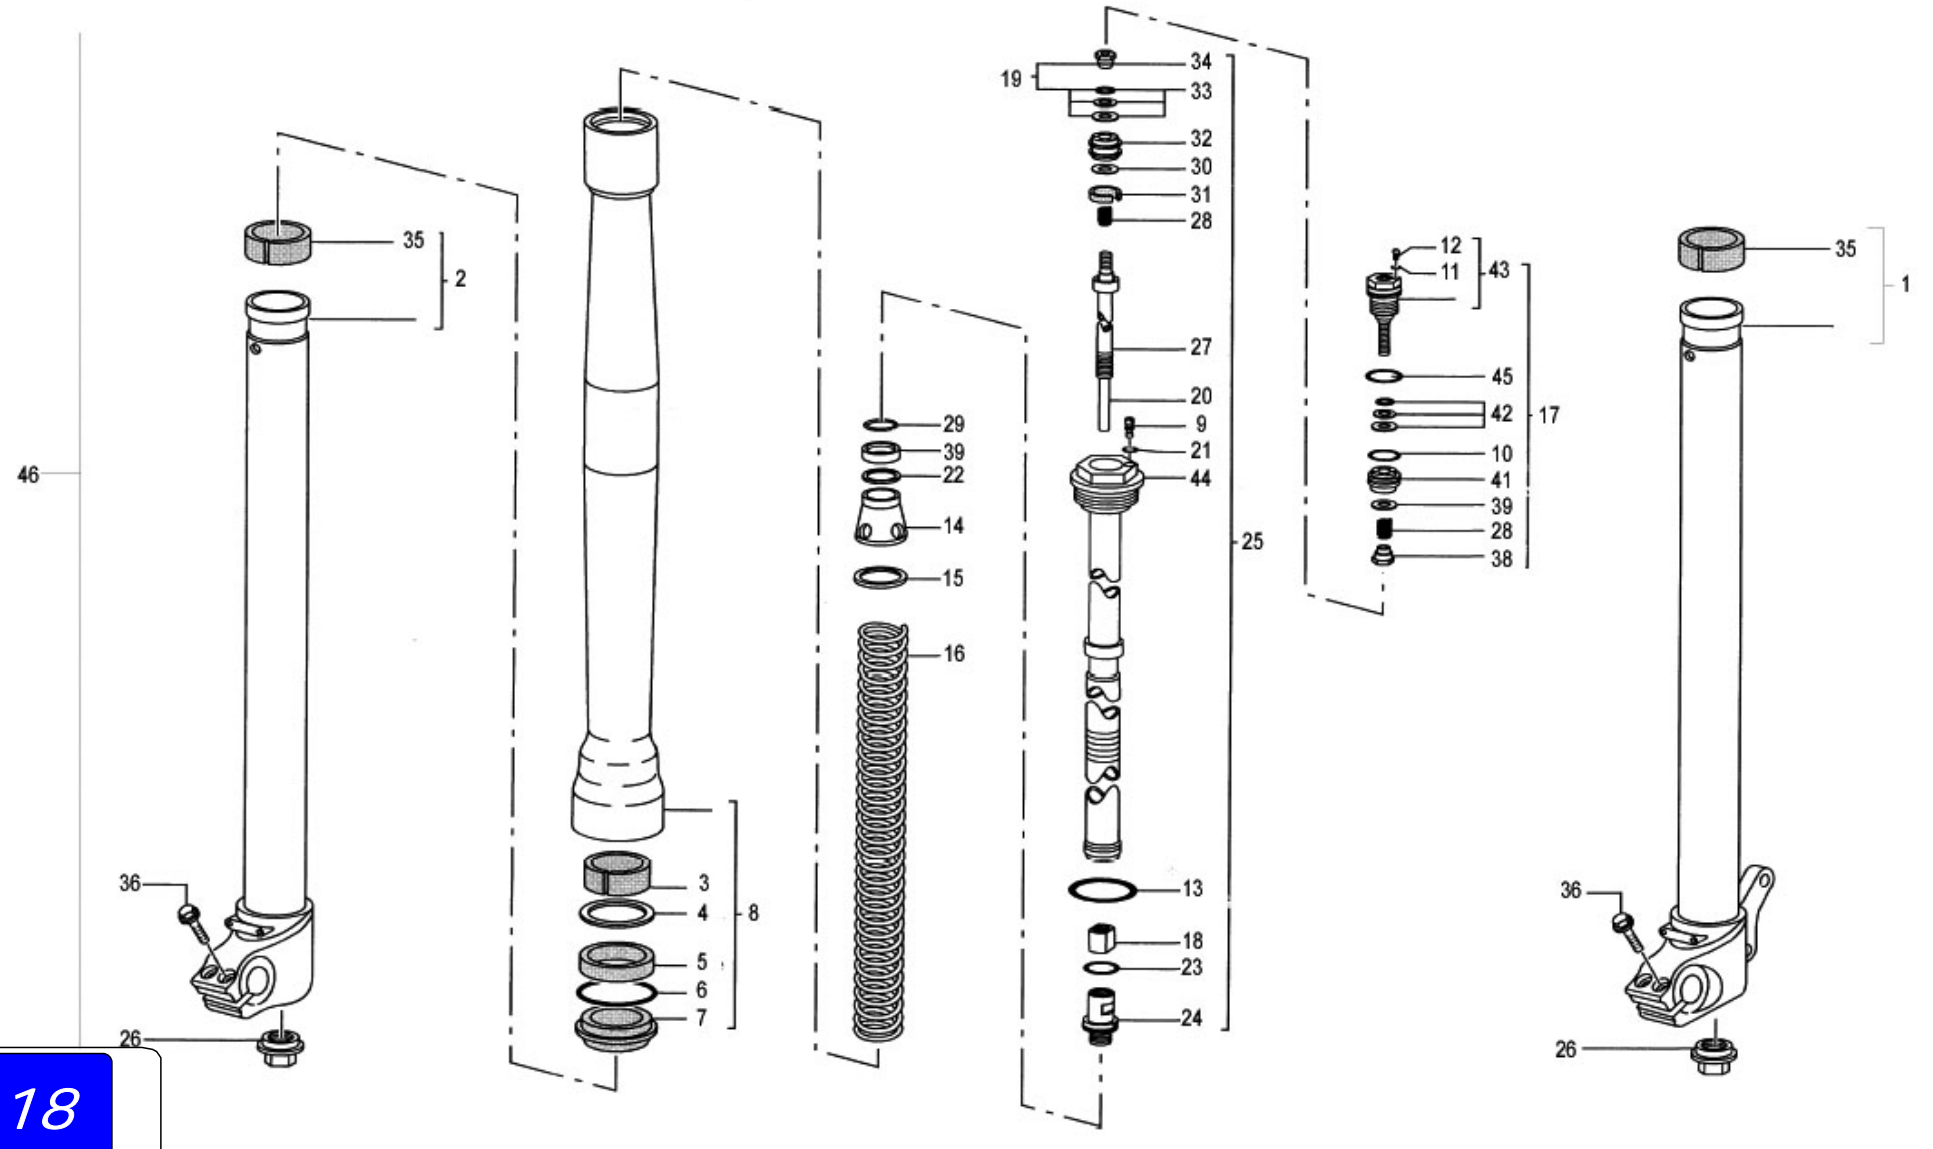

Nº	DESCRIPCION / DESCRIPTION	CROSS 250	Cant.
1	BASE HORQUILLA IZQUIERDA / LEFT FORK BASE	BC250414143	1
2	BASE HORQUILLA DERECHA / RIGHT FORK BASE	BC250414142	1
3	GLACIER BOTELLA 538103 50x45x15 / UPPER BUSH	S700761	2
4	ANILLO DE CIERRE / CLOSE RING	BC250414133	2
5	RETÉN SUSPENSIÓN 45X58X11 / SUSPENSION SEAL	BC250414212	2
6	ANILLO DE CIERRE / CLOSE RING	BC25814132	2
7	GUARDAPOLVO / DUSTKEEPER	G280701	2
8	CTO. BARRA SUSPENSIÓN / FORK SET	BC250514110	2
9	TORNILLO / SCREW	BC250414103	2
10	TÓRICA 2087 / O'RING	BE250114246	2
11	TÓRICA 2015 / O'RING	BC250414104	2
12	TORNILLO PEQUEÑO TAPÓN REGULACIÓN / SMALL BOLT	BC250414227	2
13	TÓRICA TAPÓN REGULACIÓN / REGULATION CAP O'RING	BC250414104	2
14	CASQUILLO REGULACIÓN / REGULATION BUSHING	BC250414112	2
15	ARANDELA / WAHER	BC250414107	2
16	MUELLE 4.5 / SPRING	BC250414228	2
17	GRUPO VÁLVULA / PLUG UNIT	BC250514249	1
18	TUERCA BLOQUEADOR M12X25 / LOCKER NUT	BC250414242	2
19	TUERCA + ARANDELA / NUT+SHIMS KIT	BC250514253	2
20	VARILLA INTERNA / INNER ROO	BC250414117	2
21	TÓRICA 3193 / O'RING	BC250414187	2
22	ARANDELA 36X30.1X3 / WASHER	BC250414254	2
23	TÓRICA 2106 / O'RING	BC250414255	2
24	TORNILLO DE APRIETE / REBOONO ADJ.	BC250414214	2
25	CARTUCHO AMORTIGUADOR COMPLETO / OUMPING UNIT	BC250414192	2
26	TUERCA INFERIOR / FOOT NUT	BC250414314	2
27	VARILLA / SHAFT	BC250514116	2
28	MUELLE / SPRING	BE250114118	4
29	CLIP 30.5X1 / STOP RING	BC250414256	2
30	JUNTA 22X8.1X0.3 / STOP RING	BE250514235	4
31	SEGMENTO PISTÓN / PISTON SEGMENT	BE250114120	2
32	PISTÓN SUSPENSIÓN / SUPENSION PISTON	BE250514118	2
33	ARANDELA SUSPENSIÓN 15X8.1X0.1 / SUSPENSION WASHER	BE250114248	1

GAS GAS

Chasis 18