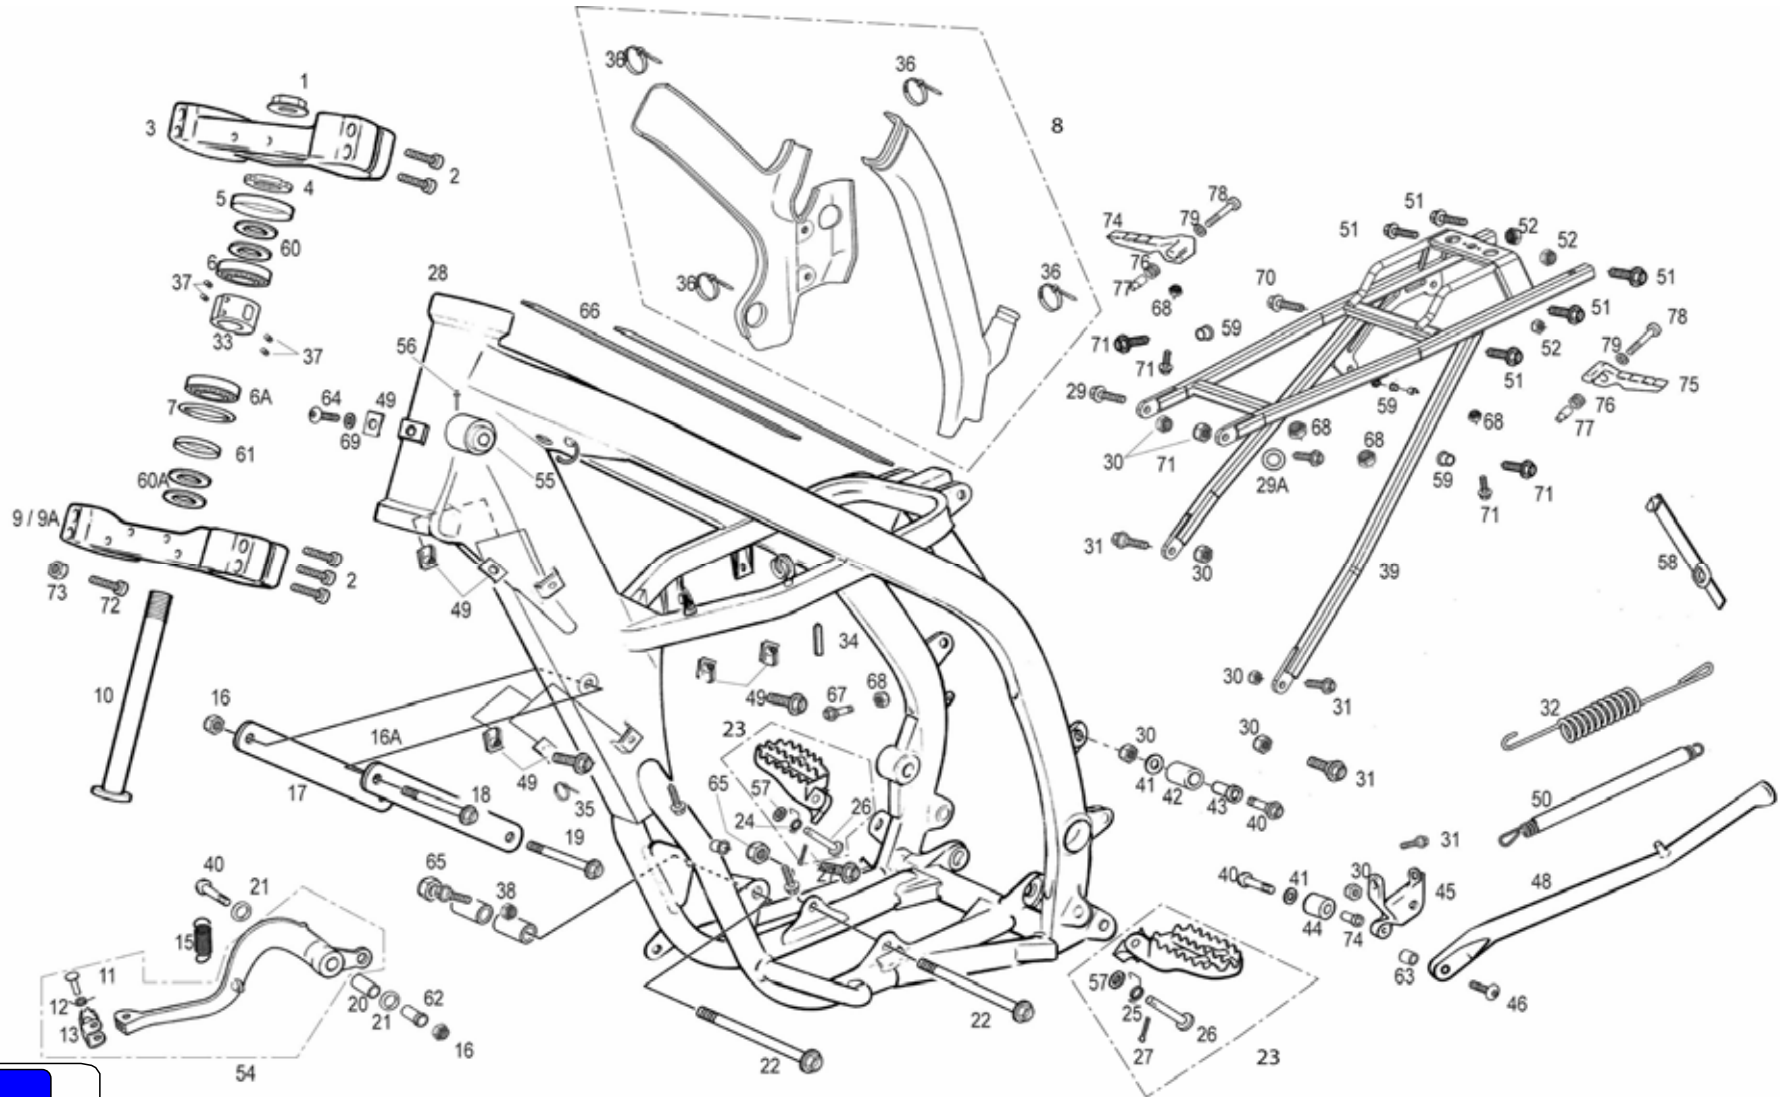

Nº	DESCRIPCION / DESCRIPTION	200/250/300	Cant.	
62	CASQUILLO SOPORTE PEDAL FRENO EC250 / BRAKE PEDAL SUP. BUSHING	BE250210916	1	
63	CASQUILLO CABALLETE EC2001 / SIDE STAND HOLDER BUSHING	BE250112011	1	
Nº	DESCRIPCION / DESCRIPTION	2007	250/300	Cant.
64	TORNILLO ULS 6X16 / 6X16 ULS		T0506016	1
65	TUERCA AUTOBLOCANTE M10 PASO 1.25 PLATA / M10 SELF-LOCKING NUT		T3110002	2
66	TIRA ADHESIVA DEPÓSITO / FUEL TANK BAND STICKER		BE25638018	2
67	TORNILLO HEXAGONAL 6X25 / 6X25 HEXAGONAL SCREW		T0106025	1
68	TUERCA ARAND M-6 AUTOBL. / M-6 SELF-LOCKING WASHER NUT		T2206001	2
69	ARANDELA PLANA 6X12X1.5 / 6X12X1.5 WASHER		T4006012	1
70	ULS 6X25 CON ARANDELA ZINCADO / ULS 6X25 WITH ZINC WASHER	T0556025		1
71	TORNILLO ESPECIAL 6X20 / 6X20 SPECIAL SCREW	T0606020		5
72	ALLEN 8X20 / 8X20 ALLEN BOLT	T0308020		2
73	TUERCA TOPE DIRECCIÓN M8X13X8 ZINCADO / ZINC STEERING STOPNUT M8X13X8	T2008002		2
74	CASQUILLO RODILLO 12,5X36X16	BE250712016		1
Solo Motocross MC / Only Motocross MC bike				
Nº	DESCRIPCION / DESCRIPTION	125	250	Cant.
3	BRIDA SUPERIOR Ø58 SUSP.CROSS 2004 / 2004 CROSS SUSP. UPPER CLAMP Ø58		BC250414001	1
9	BRIDA INFERIOR Ø61 SUSP. CROSS / CROSS SUSP. LOWER CLAMP Ø61		BC250614002	1
28	CHASIS CROSS 2005 / CROSS FRAME 2005	BC120610000	BC250610000	1
30	TUERCA AUTOBLOCANTE M8 BAJA / LOW M8 SELF-LOCKING NUT	-	T2108001	1
38	CASQUILLO CROSS 125 / CROSS 125 BUSHING	BE120110065	-	2
49	TUERCA ENJAULADA / CAGED NUT		T2606000	6
Solo SUPERMOTARD SM / Only SUPERMOTAR SM				
Nº	DESCRIPCION / DESCRIPTION		250	Cant.
39	COLA CHASIS CON ESTRIBOS SM 2004 / SM 2004 FRAME TAIL WITH FOOTRESTS		BE250710001	1
48	CAVALLETE EC-2005 SUPERMOTARD / SUPERMOTARD EC-2005 SUPPORT		BE250512010SM	1
74	ESTRIBO TRASERO DERECHO / REAR RIGHT FOOTREST		BE250410102SM	1
75	ESTRIBO TRASERO IZQUIERDO / REAR LEFT FOOTREST		BE250410103SM	1
76	MUELLE ESTRIBO TRASERO / REAR FOOTRE+B353ST SPRING		BIE500110037	2
77	CASQUILLO GUÍA ESTRIBO TRASERO / REAR FOOTREST GUIDE BUSHING		BIE500110104	2
78	TORNILLO / SCREW		T0308045	2
79	ARANDELA / WASHER		T4008017	2

GAS GAS

Chasis 5