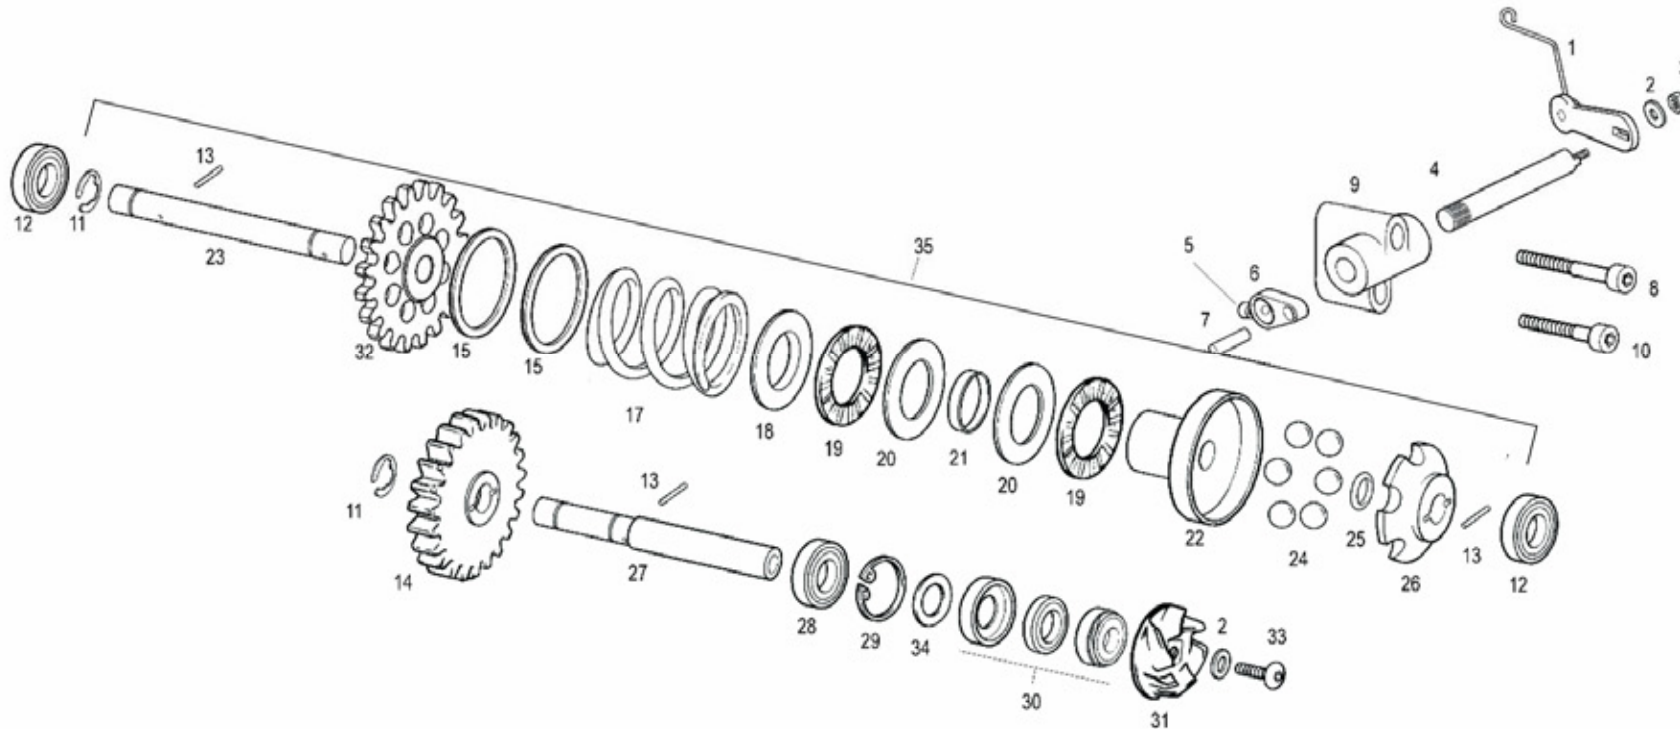

Centrífugo - Bomba /
Impeller - Water pump

GAS GAS

EC/MC/SM 2008

200cc. / 250cc. / 300cc.

Nº	DESCRIPCION / DESCRIPTION	200/250/300	Cant.
1	CTO. PALANCA VARILLA / STICK LEVER SET	ME25616110	1
2	ARANDELA 5X12X1,5 / WASHER 5X12X1,5	T4005012	2
3	TUERCA AUTOBLOCANTE M5 / SELF-LOCKING NUT M5	T2105000	1
4	EJE PALANCA CENTRÍFUGO / IMPELLER LEVER AXLE	ME25616011	1
5	ALLEN 5X6 / ALLEN BOLT 5X6	T0305006	1
6	PALANCA SALIDA CENTRÍFUGO / IMPELLER OUTER LEVER	ME25616009	1
7	AGUJA 4X15,8 VÁLVULA ESCAPE / EXHAUST VALVE NEEDLE 4X15.8	ME25616037	1
8	ALLEN 6X50 / ALLEN BOLT 6X50	T0306050	1
9	SOPORTE EJE MANDO VÁLVULA / VALVE AXIS SUPPORT	ME25616025	1
10	ALLEN 6X35 / ALLEN BOLT 6X35	T0306035	1
11	SEEGER DIN.6799E7 / SEEGER DIN6799E7	ME25616024	2
12	RODA EJE CENTRÍFUGO Y BOMBA / WATER PUMP AXIS BEARING	ME25616032	2
13	RODILLO 3X14 BOMBA AGUA CENTRÍFUGO / IMPELLER WATER PUMP NEEDLE 3X14	ME25616028	3
14	PIÑÓN BOMBA AGUA / WATER PUMP PINION	ME25610005	1
15	VOL. REGL. M VALV. ESC 31,5X22,5X0,2 / WASHER EXHAUST VALVE 31.5X22.5X0.2	ME25616076	2
17	MUELLE CENTRÍFUGO VÁLVULA ESCAPE 99 / EXHAUST VALVE SPRING 99	ME25916026	1
18	ARANDELA CENTRAJE MUELLE CENTRÍFUGO / IMPELLER SPRING WASHER	ME25616029	1
19	JAULA AGUJA VÁLVULA ESCAPE / EXHAUST VALVE NEEDLES BEARING	ME25632046	2
20	PLACA AGUJA RODAMIENTO BOLET Y VÁLVULA ESCAPE / PLAIN WASHER	ME25632016	2
21	SEPARADOR COJINETE CENTRÍFUGO / SPACER	ME25616008	1
22	CAMPANA CENTRÍFUGO / IMPELLER CAP	ME25616007	1
23	EJE CENTRÍFUGO / IMPELLER AXLE	ME25616005	1
24	BOLA CENTRÍFUGO EMB. DE 8M/M / IMPELLER BALLS 8MM	ME25616033	6
25	TÓRICA 6X2 EJE CENTRAJE VÁLVULA ESCAPE / O'RING 6X2	ME25616045	1
26	ESTRELLA CENTRÍFUGO 6 BOLAS / 6-BALL RETAINER	ME25916006	1
27	EJE PIÑÓN BOMBA AGUA / WATER PUMP PINION AXIS	ME25610006	1
28	RODAMIENTO BOMBA AGUA / WATER PUMP BEARING	ME25610010	1
29	SEEGER INT. 26 BOMBA AGUA / WATER PUMP SEEGER 26	ME25636065	1
30	RETÉN BOMBA AGUA / WATER PUMP SEAL	ME25610011	1
31	TURBINA BOMBA AGUA / WATER PUMP IMPELLER	ME25610007	1
32	PIÑÓN CENTRÍFUGO / IMPELLER PINION	ME250410005	1
33	ULS 6X16 PL. PRIM, GUAR, FIL. / ULS BOLT 6X16	T0506016	1
34	ARANDELA 25,8X17,5X05 BOMBA AGUA / WASHER 25,8X17,5X05 WATER PUMP	M03625000	1
35	CENTRÍFUGO COMPLETO / IMPELLER SET	ME250416005CT	1

GAS GAS

Motor 4