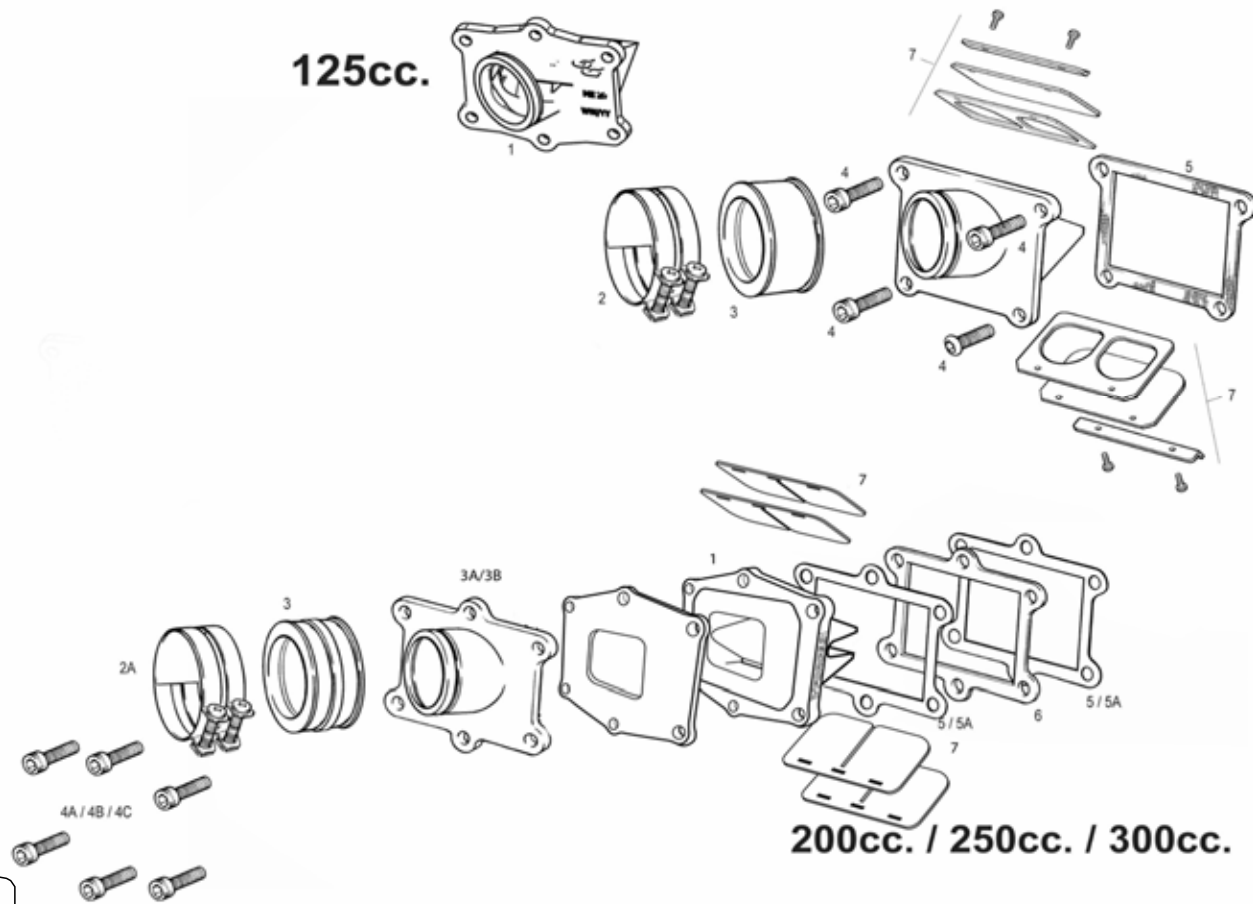

GAS GAS

Motor 4

125cc.

Nº	DESCRIPCION / DESCRIPTION	125	Cant.
1	EJE HORQUILLA CORTO EC125 / SHORT FORK AXIS	ME120136045	1
2	HORQUILLA PRIM. 5-6 / SHIFT FORK 5-6	ME120136009	1
3	EJE HORQUILLA LARGO / LONG FORK AXIS	ME120136044	1
4	HORQUILLA SECUNDARIO 2-3 EC125 / SHIFT FORK 2-3	ME120136008	1
5	FIJADOR MARCHAS EC / GEAR LEVER END	ME250036033CT	1
6	CASQUILLO PLATINA FIJADOR MARCHAS / GEAR BUSHING	ME25636047	1
7	MUELLE FIJADOR MARCHAS EC125 / GEAR FASTEN SPRING	ME120136034	1
8	ARANDELA PLANA 6.5X16X1.5 / PLANE WASHER 6.5X16X1.5	T4006016	1
9	ALLEN 6X25 / ALLEN BOLT 6X25	T0306025	1
10	DESMODRÓMICO EC125 / SHIFT CAM	ME120536031	1
11	RODAMIENTO DESMODRÓMICO HK3512 / HK3512 SHIFT CAM BEARING	ME25636054	1
12	CASQUILLO EJE SELECTOR / AXIS BUSHING	ME250136050	1
13	EJE SELECTOR EC125 / SELECTOR AXIS	ME120236038	1
14	TORNILLO CENTRADOR MUELLE SELECTOR / SELECTOR SPRING SCREW	ME25636042	1
15	MUELLE ESCORPIÓN / SCORPION SPRING	ME25636039	1
16	ESCORPIÓN / SCORPION	ME250236036	1
17	DOLLA CENTRADOR ESCORPIÓN / SCORPION CENTRER	ME250236041	1
18	MUELLE SELECTOR / SELECTOR SPRING	ME25636035	1
19	ARANDELA 12,10/12,25X22X3 / 12,10/12,25X22X3 WASHER	T4012022	1
20	SEEGER 12X1 / 12X1 SEEGER	ME25636043	2
21	PASADOR PUNTERA PEDAL 6X18 / 6X18 LEVER END PIN	ME25636030	1
22	PUNTERA PEDAL CAMBIO / GEAR LEVER END	ME25636027	1
23	MUELLE PUNTERA PEDAL ARRANQUE / GEAR LEVER END SPRING	ME25636029	1
24	CTO. PEDAL CAMBIO / GEAR LEVEL SET	ME120336026	1
25	HEXAGONAL 6X20 CON ARANDELA / 6X20 HEXAGONAL WITH WASHER	T0206020	1
27	RETÉN SELECTOR / SELECTOR SEAL	ME120136048	1
28	HORQUILLA SECUNDARIO 1-4 / SHIFT FORK 1-4	ME120136108	1
29	EJE SELECTOR EC125 COMPLETO / SELECTOR AXIS COMPLETE	ME120236038CT	1