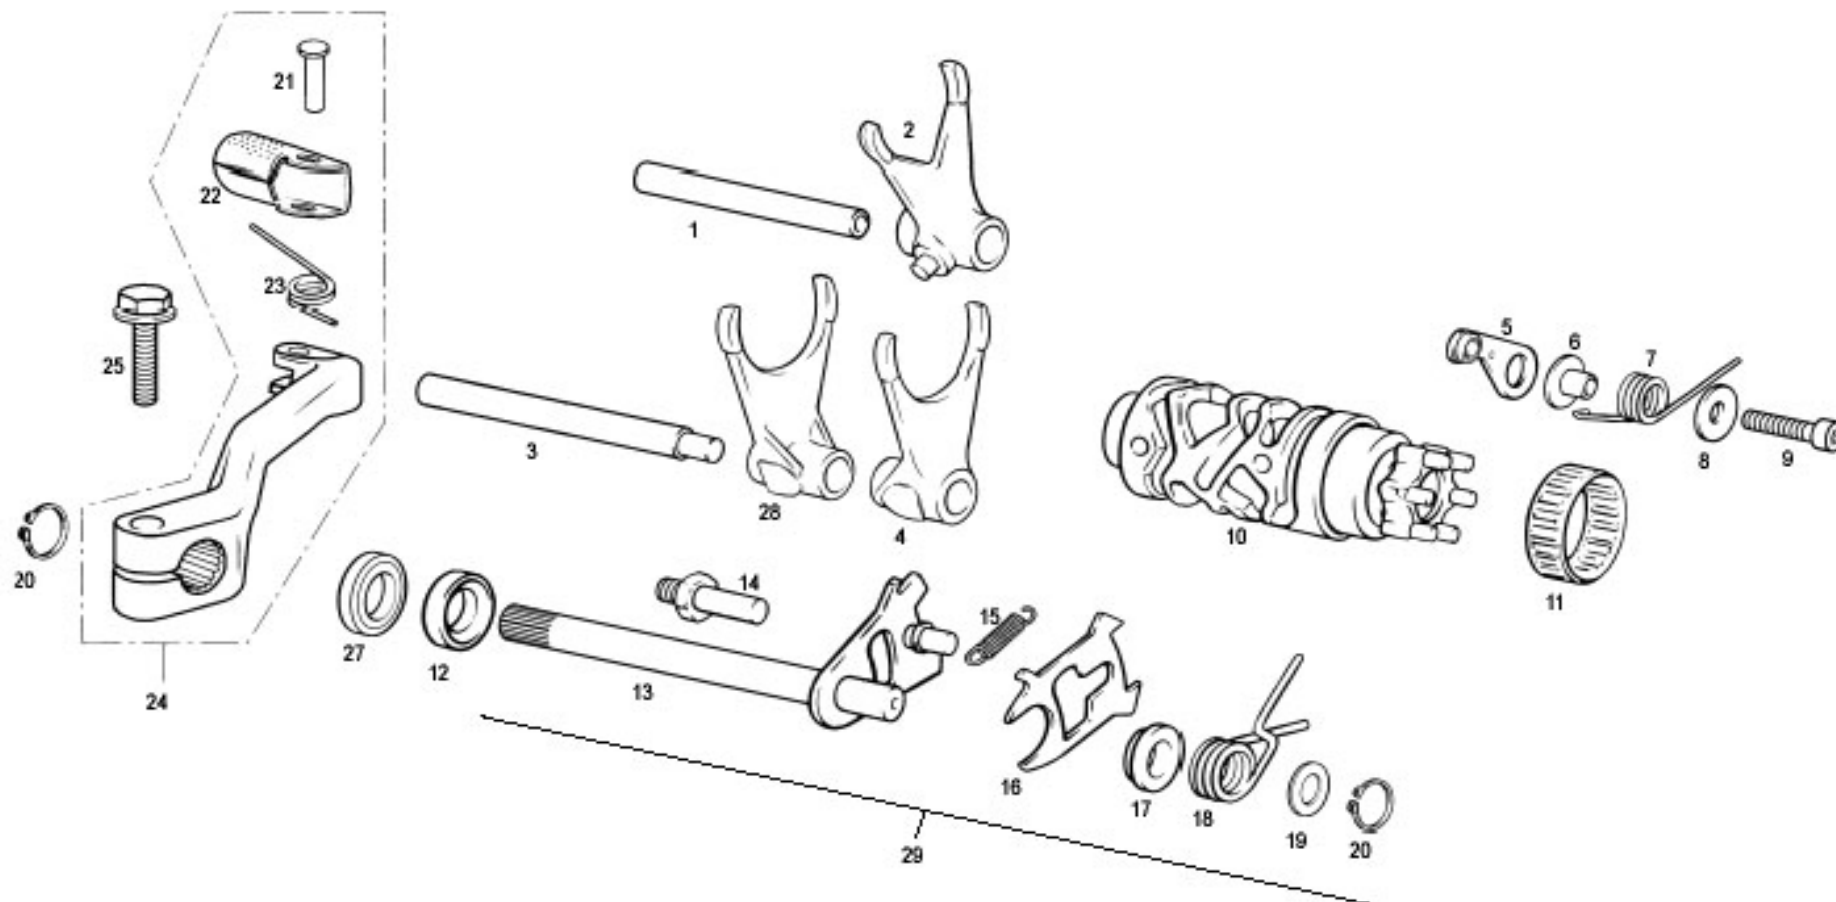

GAS GAS

Motor 4

125cc.

Nº	DESCRIPCION / DESCRIPTION	125	Cant.
1	EJE HORQUILLA CORTO EC125 / SHORT FORK AXIS	ME120136045	1
2	HORQUILLA PRIM. 5-6 / SHIFT FORK 5-6	ME120136009	1
3	EJE HORQUILLA LARGO / LONG FORK AXIS	ME120136044	1
4	HORQUILLA SECUNDARIO 2-3 EC125 / SHIFT FORK 2-3	ME120136008	1
5	FIJADOR MARCHAS EC / GEAR LEVER END	ME250036033CT	1
6	CASQUILLO PLATINA FIJADOR MARCHAS / GEAR BUSHING	ME25636047	1
7	MUELLE FIJADOR MARCHAS EC125 / GEAR FASTEN SPRING	ME120136034	1
8	ARANDELA PLANA 6.5X16X1.5 / PLANE WASHER 6.5X16X1.5	T4006016	1
9	ALLEN 6X25 / ALLEN BOLT 6X25	T0306025	1
10	DESMODRÓMICO EC125 / SHIFT CAM	ME120536031	1
11	RODAMIENTO DESMODRÓMICO HK3512 / HK3512 SHIFT CAM BEARING	ME25636054	1
12	CASQUILLO EJE SELECTOR / AXIS BUSHING	ME250136050	1
13	EJE SELECTOR EC125 / SELECTOR AXIS	ME120236038	1
14	TORNILLO CENTRADOR MUELLE SELECTOR / SELECTOR SPRING SCREW	ME25636042	1
15	MUELLE ESCORPIÓN / SCORPION SPRING	ME25636039	1
16	ESCORPIÓN / SCORPION	ME250236036	1
17	DOLLA CENTRADOR ESCORPIÓN / SCORPION CENTRER	ME250236041	1
18	MUELLE SELECTOR / SELECTOR SPRING	ME25636035	1
19	ARANDELA 12,10/12,25X22X3 / 12,10/12,25X22X3 WASHER	T4012022	1
20	SEEGER 12X1 / 12X1 SEEGER	ME25636043	2
21	PASADOR PUNTERA PEDAL 6X18 / 6X18 LEVER END PIN	ME25636030	1
22	PUNTERA PEDAL CAMBIO / GEAR LEVER END	ME25636027	1
23	MUELLE PUNTERA PEDAL ARRANQUE / GEAR LEVER END SPRING	ME25636029	1
24	CTO. PEDAL CAMBIO / GEAR LEVEL SET	ME120336026	1
25	HEXAGONAL 6X20 CON ARANDELA / 6X20 HEXAGONAL WITH WASHER	T0206020	1
27	RETÉN SELECTOR / SELECTOR SEAL	ME120136048	1
28	HORQUILLA SECUNDARIO 1-4 / SHIFT FORK 1-4	ME120136108	1
29	EJE SELECTOR EC125 COMPLETO / SELECTOR AXIS COMPLETE	ME120236038CT	1