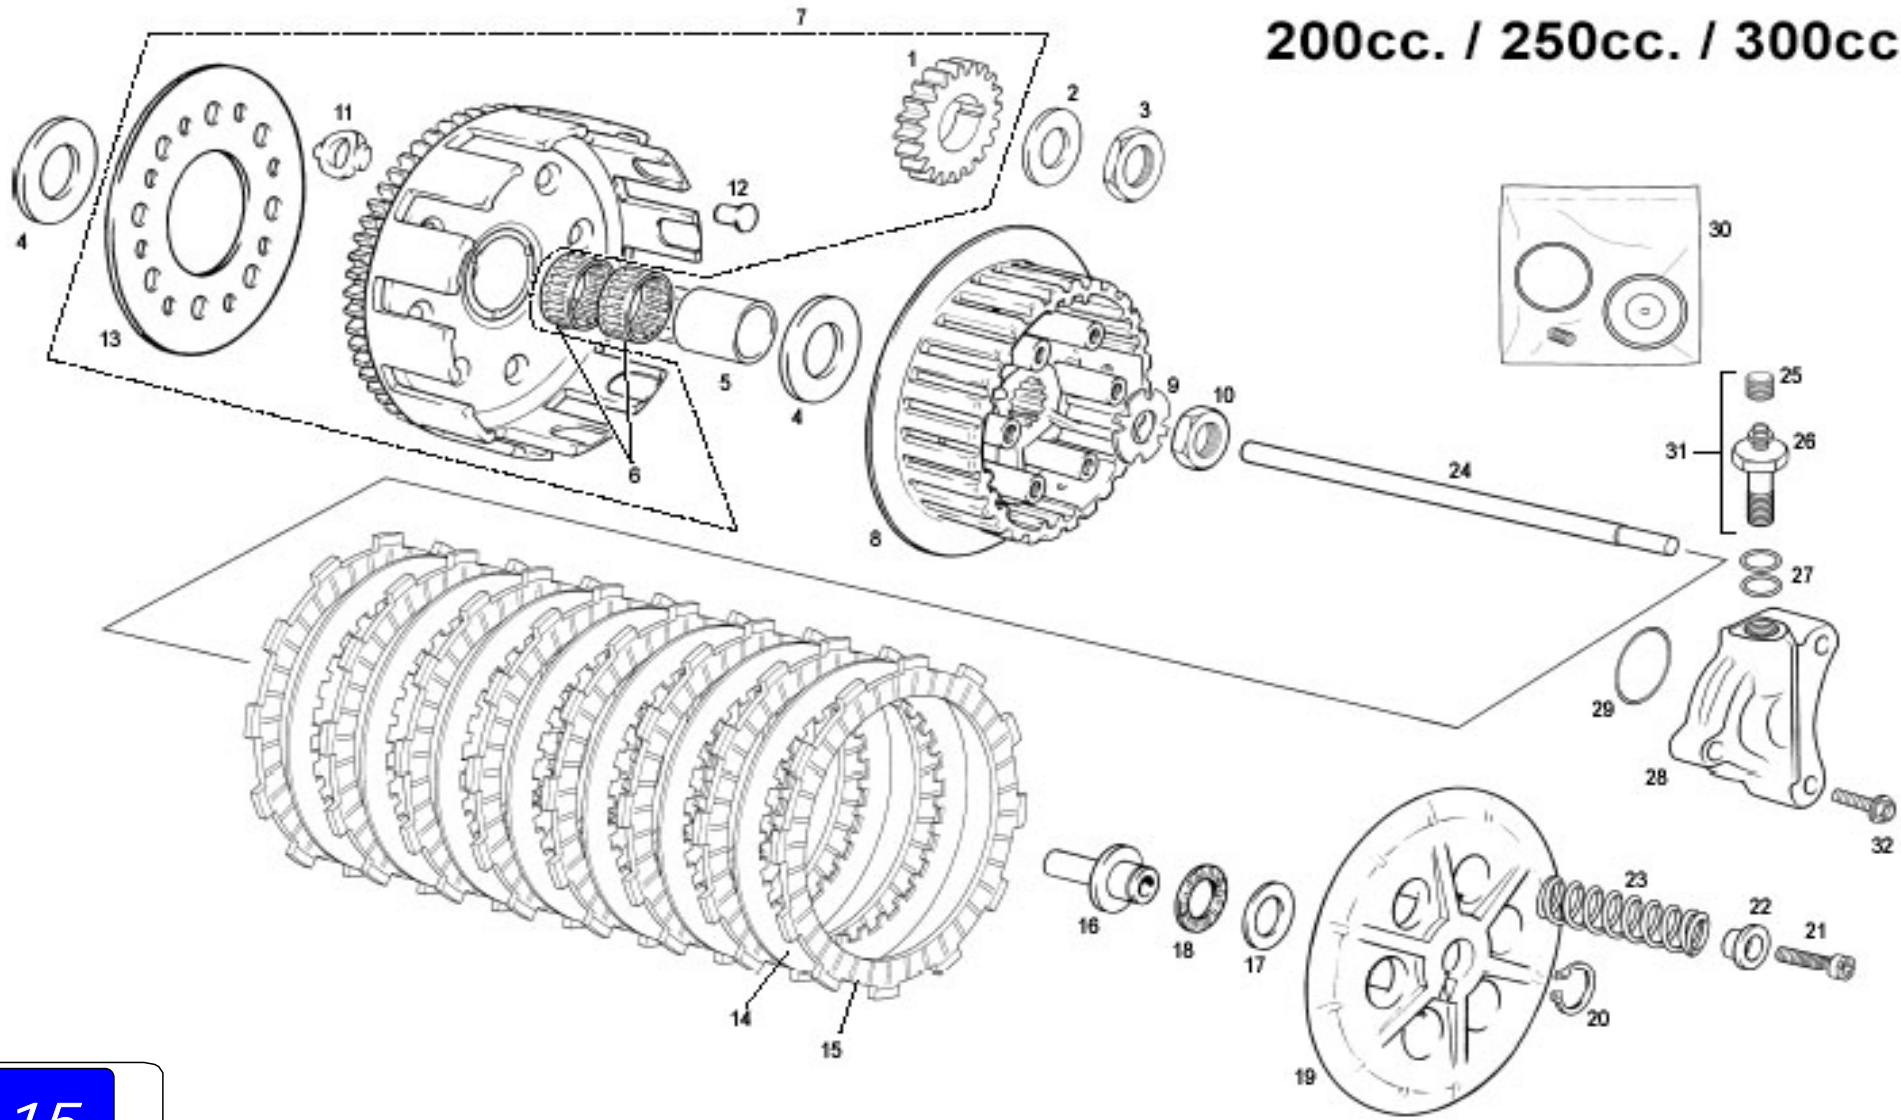

200cc. / 250cc. / 300cc.

Nº	DESCRIPCION / DESCRIPTION	200	250/300	Cant.
1	PIÑÓN CIGÜEN. TRANS PRIM. / PRIMARY TRANSMISION CRANK SHAFT PINION	ME20912004	ME25612004	1
2	ARANDELA BISELADA DE. 20/125 / WASHER 20/125		ME25632019	1
3	TUERCA BLOCAJE PIÑÓN CIGÜEÑAL / CRANK SHAFT PINION LOCKING NUT		ME25003298	1
4	ARANDELA CAMPANA EMBRAGUE 22,1X42X2,8 / WASHER 22.1X42X2.8		ME25632011	2
5	CASQUILLO CAMPANA EMBRAGUE / PRIMARY DRIVEN GEAR BUSHING		ME25632012	1
6	COJINETE CAMPANA EMBRAGUE / PRIMARY DRIVEN GEAR BEARING		ME25632029	2
7	CTO. CORONA CAMPANA EMBRAGUE / PRIMARY DRIVEN GEAR SET	ME20932003CT	ME250432003CT	1
8	CUBO EMBRAGUE / CLUTCH BOSS		ME25632005	1
9	ARANDELA PRECINTO EMBRAGUE / CLUTCH LOCK WASHER		ME25632022	1
10	TUERCA FIJ. CUBO EMBRAGUE / CLUTCH BOSS NUT		ME25632028	1
11	GOMA SILENBLOCK / SILENBLOCK RUBBER		ME20932008	8
12	REMACHES CAMPANA EMBRAGUE / PRIMARY DRIVEN GEAR RIVETS		ME250132010	8
13	ARANDELA CORONA EMBRAGUE / CLUTCH BOSS WASHER		ME20932009	1
14	DISCO EMBRAGUE HIERRO / IRON CLUTCH DISK		ME25632037	7
15	DISCO EMBRAGUE FORRADO / COVERED CLUTCH DISK		ME25632007	8
16	BOLET EMBRAGUE / CLUTCH PIN		ME25632014	1
17	PLACA AGUJA Y VALV. ESCAPE / EXHAUST PIN WASHER		ME25632016	1
18	JAULA AGUJA VALV. ESCAPE / NEEDLES BEARING		ME25632046	1
19	PRENSA EMBRAGUE / PRESSURE PLATE		ME25632006	1
20	SEEGER EJE 15 EMBRAGUE / CLUTCH SEEGER AXLE 15		ME25632017	1
21	ALLEN 6X20 TA. EMBRAGUE,CART,SUSP. / ALLEN BOLT 6X20		T0306020	6
22	CASQ. MUELLE EMBRAGUE ALUMINIO / ALUMINIUM CLUTCH SPRING BUSHING		ME250032020	6
23	MUELLE EMBRAGUE / CLUTCH SPRING		ME25632015	6
24	VARILLA EMBRAGUE / CLUTCH ROD		ME25632040	1
25	TAPÓN SANGRADOR / BLEEDER CAP		BE25622055	1
26	SANGRADOR / BLEEDER		BE25622060	1
27	ARANDELA LATIGUILLO / HOSE WASHER		BE25622007	2
28	PINZA EMBRAGUE HIDRA. / HYDRAULIC CLUTCH CALIPER		ME25632026	1
29	TORICA BOMBA EMBRAGUE / CLUTCH PUMP O'RING		ME25632024	1
30	KIT REPARACIÓN PINZA EMBRAGUE / CLUTCH CALIPER REPARATION KIT		BE250522050	1
31	RACORD PINZA EMBRAGUE / RACORD CLUTCH CALIPER		M01060000	1
32	TORNILLO ESPECILA 6X20 / SPECIAL SCREW		T0206020	1

GAS GAS

Motor 15