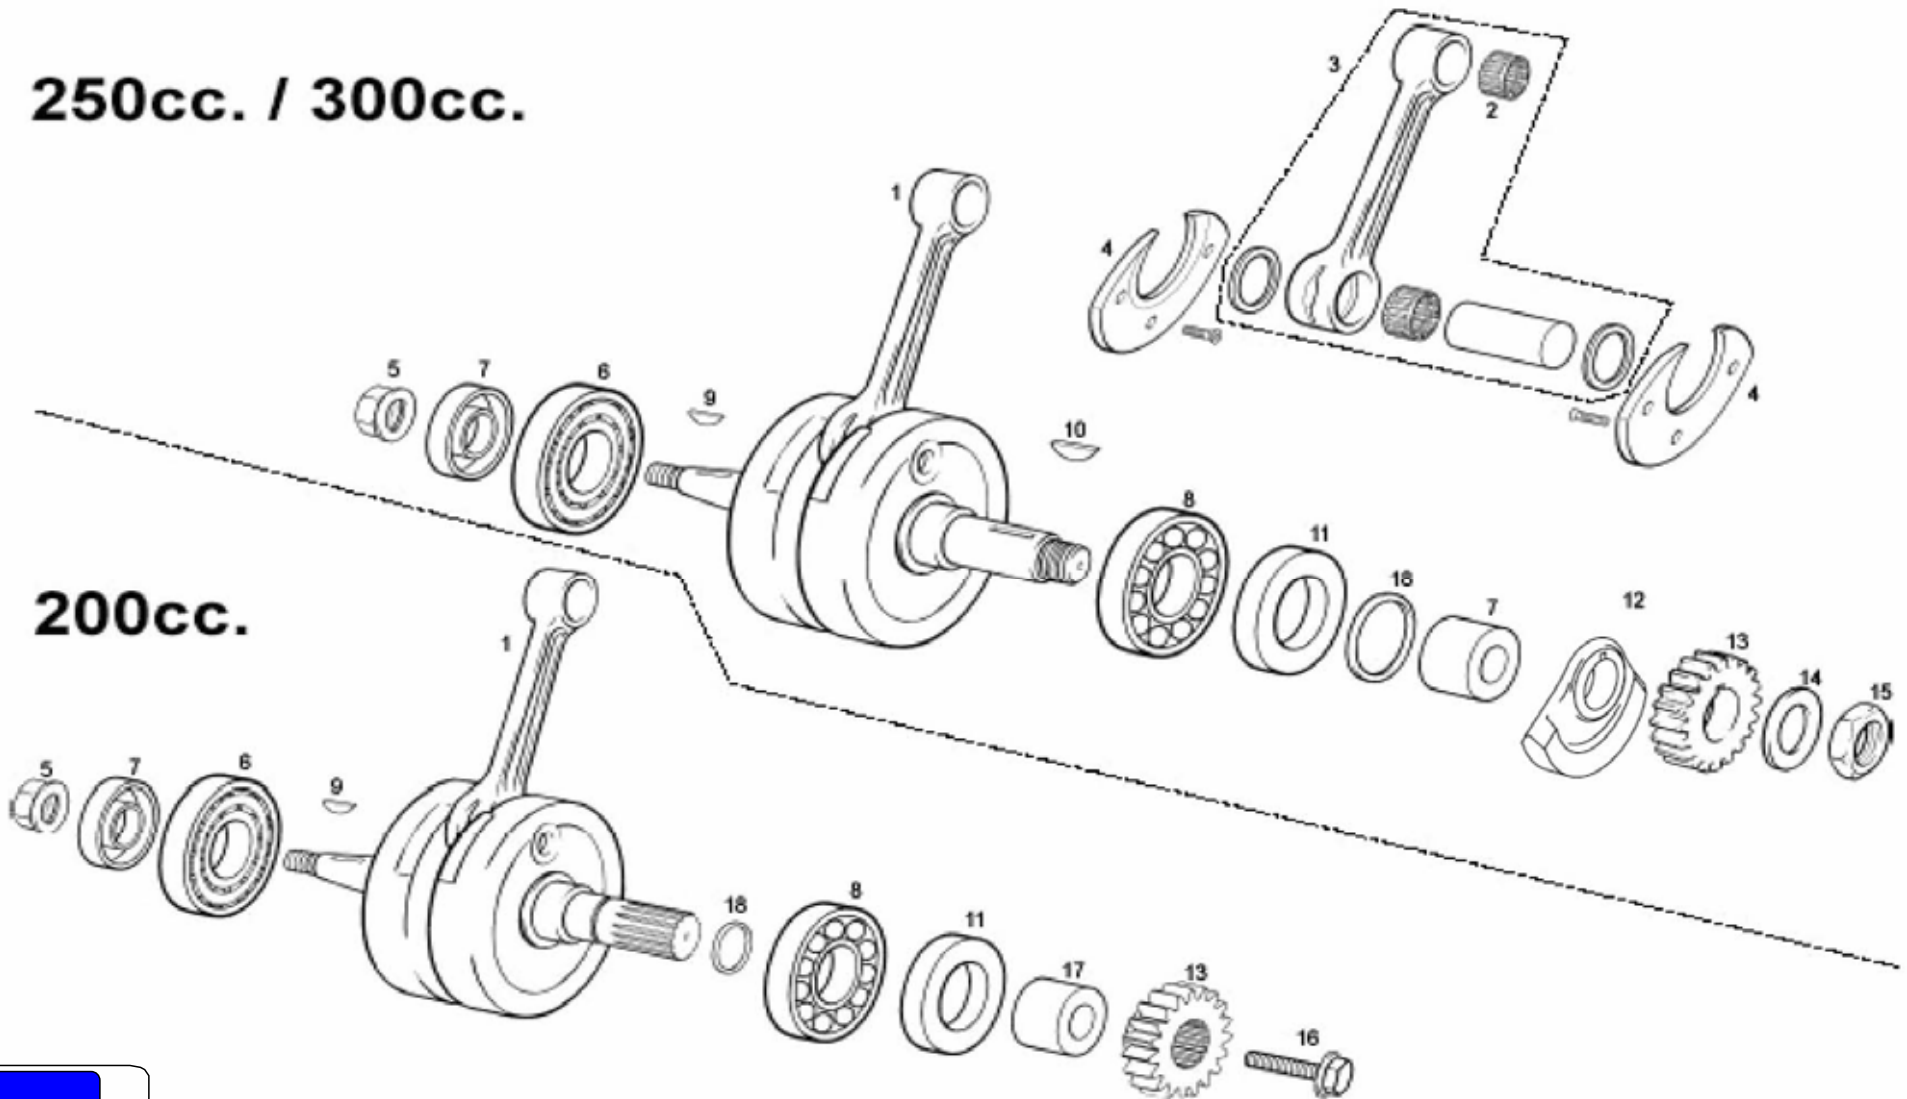

250cc. / 300cc.