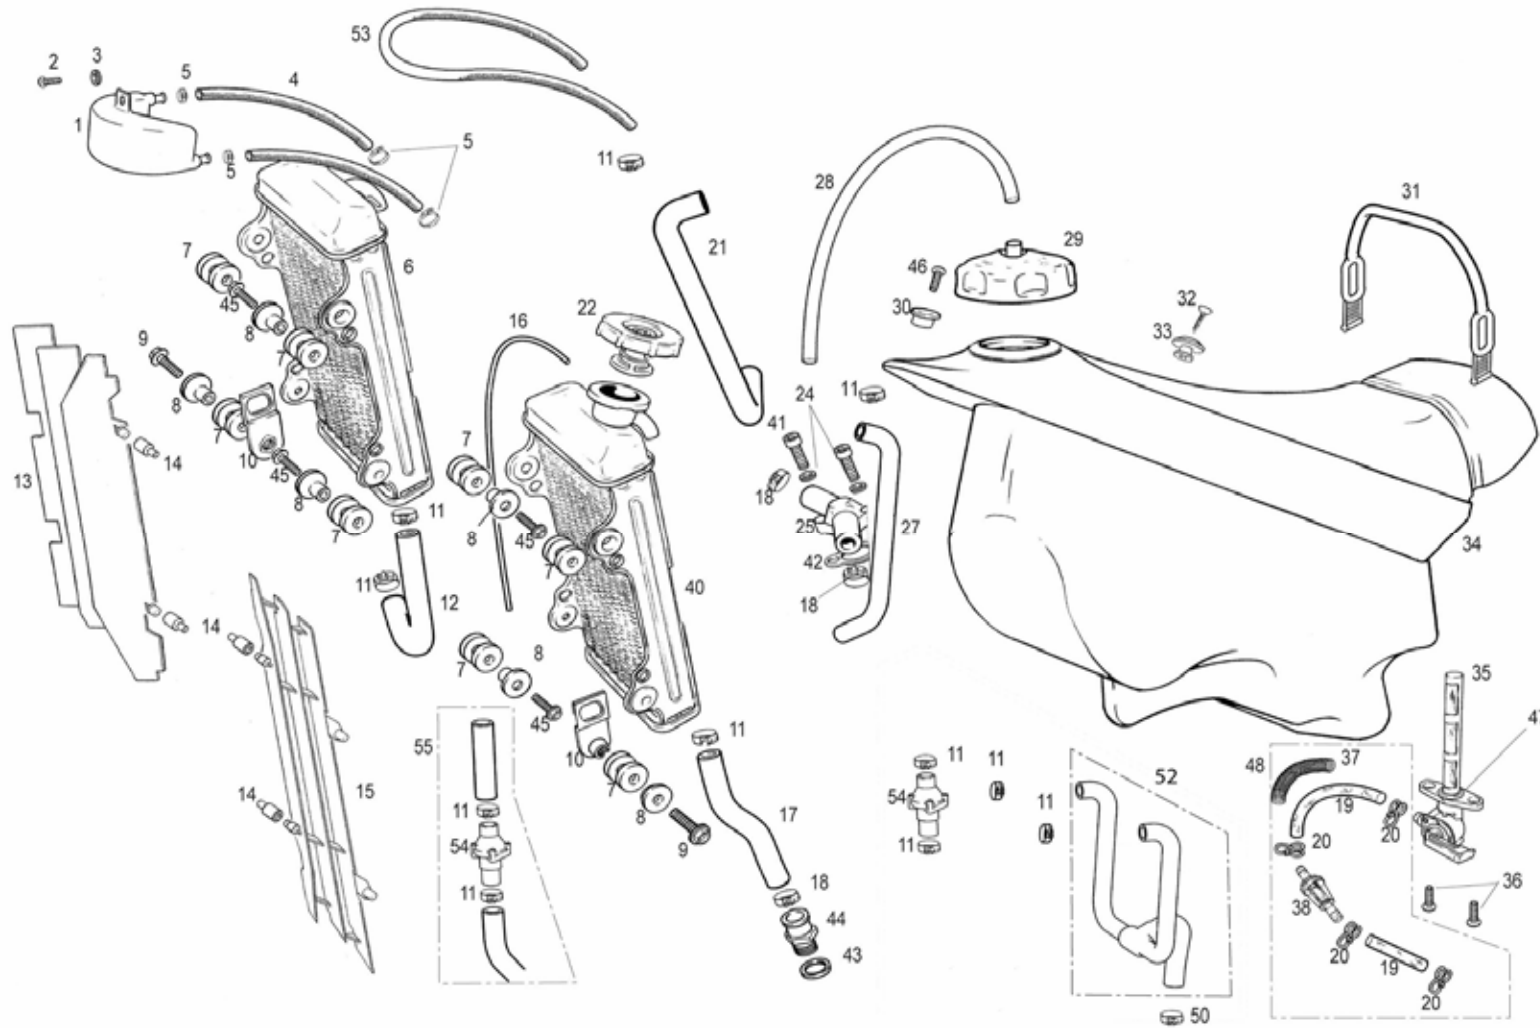

Nº	DESCRIPCION / DESCRIPTION	125	200/250/300	Cant.
35	GRIFO GASOLINA / FUEL TAP		BE25610031	1
36	ULS 6X12 TOPE FRENO, PRO. FIL. / BRAKE END ULS SCREW 6X12		T0506012	2
37	MUELLE PROTECCIÓN TUBO GASOLINA / FUEL HOSE PROTECTOR SPRING		BE25910068	1
38	FILTRO GASOLINA / FUEL FILTER		BE25610051	1
40	RADIADOR IZQUIERDO CON TAPÓN / LEFT RADIATOR WITH CAP	BE120732001	BE250732001	1
41	ALLEN 5X30 / 5X30 ALLEN		T0305030	2
42	JUNTA TAPA TERMOSTATO / TERMOSTAT CAP GASKET		ME25944011	1
43	ARANDELA RACORD ENTRADA AGUA / INLET RACORD FIBER WASHER		ME25610014	1
44	RACORD ENTRADA AGUA / INLET WATER RACORD		ME25610013	1
45	ALLEN 6X20 / 6X20 ALLEN BOLT		T0306020	4
46	TORNILLO ESPECIAL 6X20 / 6X20 SPECIAL SCREW		T0206020	1
47	TÓRICA GRIFO GASOLINA / FUEL O'RING		B740120	1
48	CTO. GASOLINA / FUEL PIPE SET		BEH200610133	1
49	ABRAZADERA COBRA 26 / 26 COBRA CLAMP	BE120132051		1
50	ABRAZADERA COBRA 25 / 25 COBRA CLAMP	BE120132052		1
52	TUBO SUP. RADIADOR A CULATA / RADIATOR TO CYL.HEAD HOSE SET	BE120732045		1
Solo Motocross MC / Only Motocross MC bike				
Nº	DESCRIPCION / DESCRIPTION		250	Cant.
5	ABRAZADERA MUELLE / SPRING CLAMP		BE250210047	2
53	TUBO 15 CM. LARGO / 15 CM. LONG TUBE		BC25732008	1
Solo SUPERMOTARD SM / Only SUPERMOTARD SM				
Nº	DESCRIPCION / DESCRIPTION		250	Cant.
54	TERMOSTATO / THERMOSTAT		BE250432070	1
55	CTO.TERMOSTATO SUPERMOTARD 250cc. / SUPERMOTARD THERMOSTAT SET		BE250432070CT	1

GAS GAS

Chasis 11