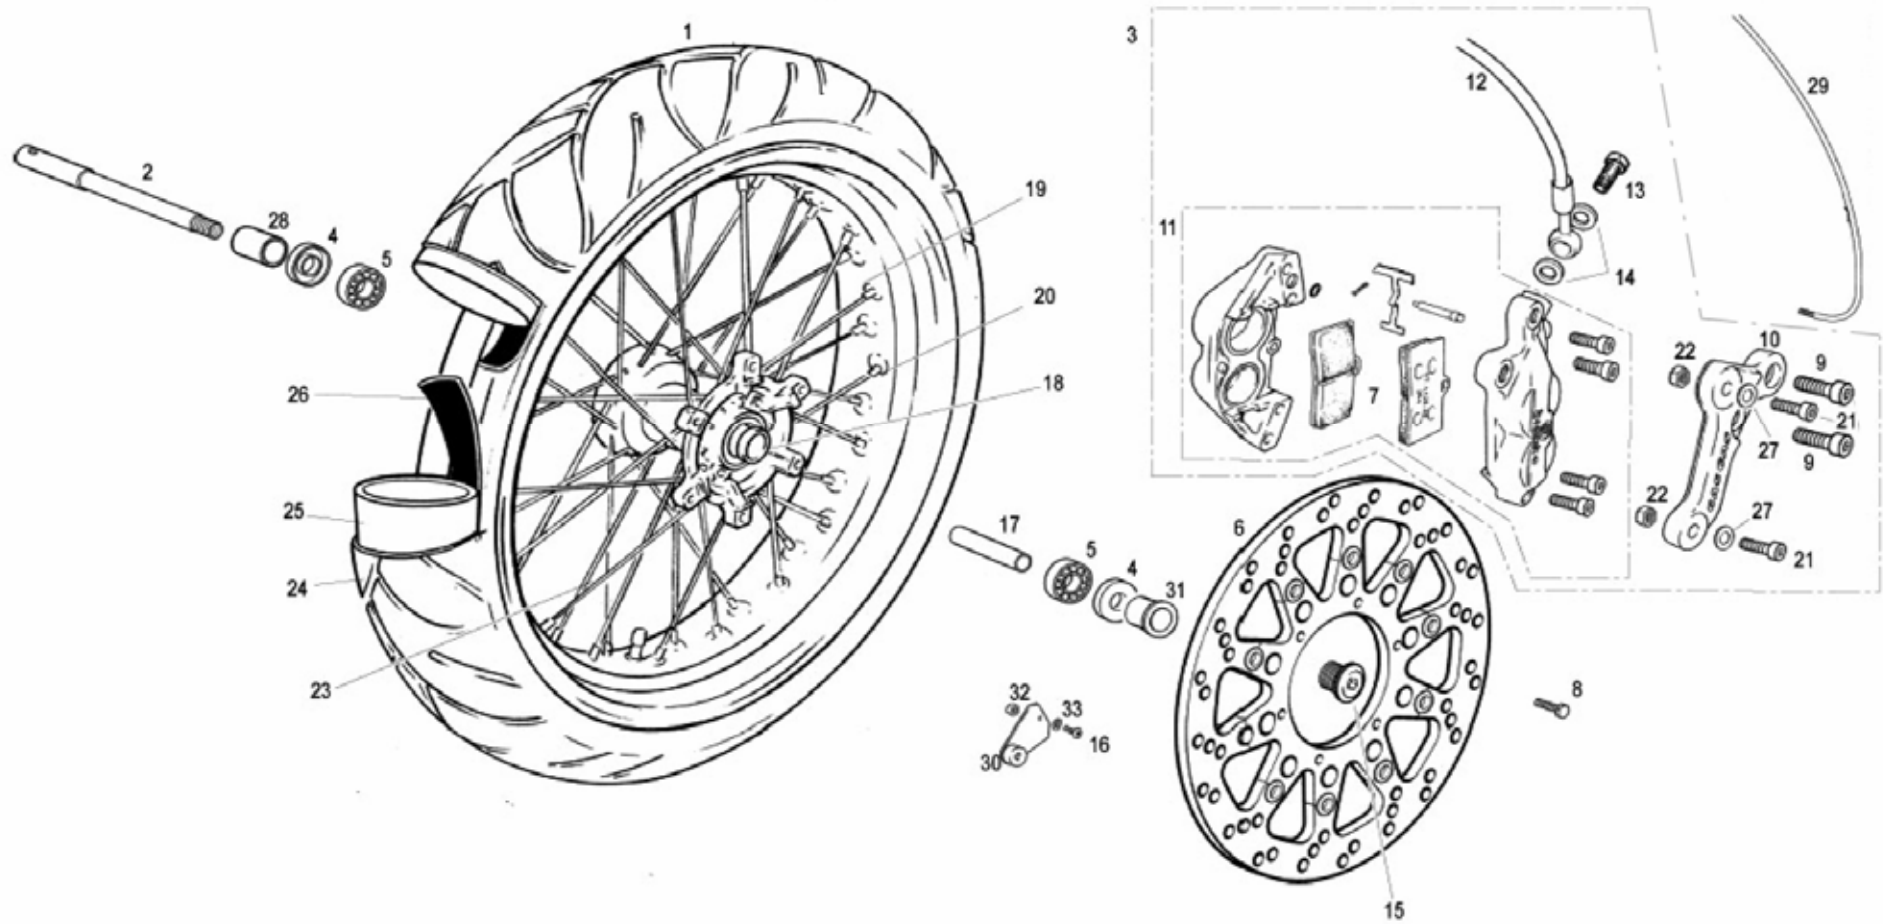

Nº	DESCRIPCION / DESCRIPTION	SM	Cant.
1	RUEDA DELANTERA SM / SM FRONT WHEEL	BE250518000SM	1
2	EJE RUEDA DELANTERA / FRONT WHEEL AXIS	BC250718017	1
3	CTO. FRENO DELANTERO PURGADO SM / PURGED FRONT BRAKE SET	BFS450722108SM	1
4	RETÉN RUEDA DELANTERA / FRONT WHEEL GASKET		2
5	COJINETE / BEARING		2
6	DISCO FRENO DELANTERO / FRONT BRAKE DISC	BE250322011SM	1
7	PASTILLAS DE FRENO DELANTERO / FRONT BRAKE PADS	BE250122065SM	1
8	HEXAGONAL 6X20 / HEXAGONAL BOLT 6X20	T0206020	6
9	ALLEN 10X25 DIN912 / ALLEN	T0310025	2
10	SOPORTE PINZA DELANTERO / FRONT CALIPER SUPPORT	BE250122110SM	1
11	PINZA FRENO DELANTERO / FRONT BRAKE CALIPER	BE250122000SM	1
12	LATIGUILLO FRENO DELANTERO / FRONT BRAKE HOSE	BE250522002SM	1
13	RACORD SUJECIÓN LATIGUILLO 10X1,25 / HOSE HOLDER RACORD 10X1.25	R320000	1
14	ARANDELA LATIGUILLO 10X14X2 / HOSE WASHER 10X14X2	BT27922072	2
15	TORNILLO EJE RUEDA DELANTERA / FRONT WHEEL AXIS BOLT	BE250718026	1
16	ULS 3X10 NEGRO CON ARANDELA / BLACK 3X10 ULS WITH WASHER	T0203016	1
17	DISTANCIADOR / SPACER	R170700	1
18	CUBO RUEDA DELANTERA SEP. INT. ALUMÍNIO / FRONT WHEEL HUB	BC250018007	1
19	LLANTA / RIM	BE250118006SM	1
20	TUERCA RADIO DELANTERO / FRONT SPOKE NUT	BT27718016	36
21	ALLEN 8X35 / ALLEN BOLT	T0308035	2
22	TUERCA M8 AUTOBLOCANTE CON ARANDELA / M8 SELF-LOCKING NUT WITH WASHER	T2208002	2
23	RADIO DELANTERO 185X3,5 / FRONT SPOKE 185X3.5	BE250118009SM	36
24	NEUMÁTICO DELANTERO 120/60 ZR 17 / FRONT TIRE	BE2501180102SM	1
25	CÁMARA DELANTERA SUPERMOTARD / SUPERMOTARD FRONT AIR HOSE	BE250118001SM	1
26	PROTECTOR BANDA DELANTERA / FRONT RIM BAND	BE250118028/2SM	1
27	ARANDELA 8X16X1,5 / 8X16X1,5 WASHER	T4008016	2
28	DISTANCIADOR RUEDA DELANTERA / FRONT WHEEL SPACER	BC250018019	1
29	CABLE MULTIFUNCIÓN TT 2003 / MULTIFUNCTION CABLE	BE250334050	1
30	CTO. SOPORTE CON IMAN C.K. / SUPPORT WITH C.K. MAGNET SET	BE120134012	1
31	DISTANCIADOR RUEDA DEL. LADO FRENO / FRONT WHEEL SPACER	BC250018018	1
32	TUERCA ANTOBL. M3 / SELF-LOCKING NUT M3	T2103002	1
33	ARANDELA 12x4X1 / WASHER 12X4X1	T4004012	1

GAS GAS

Chasis 13