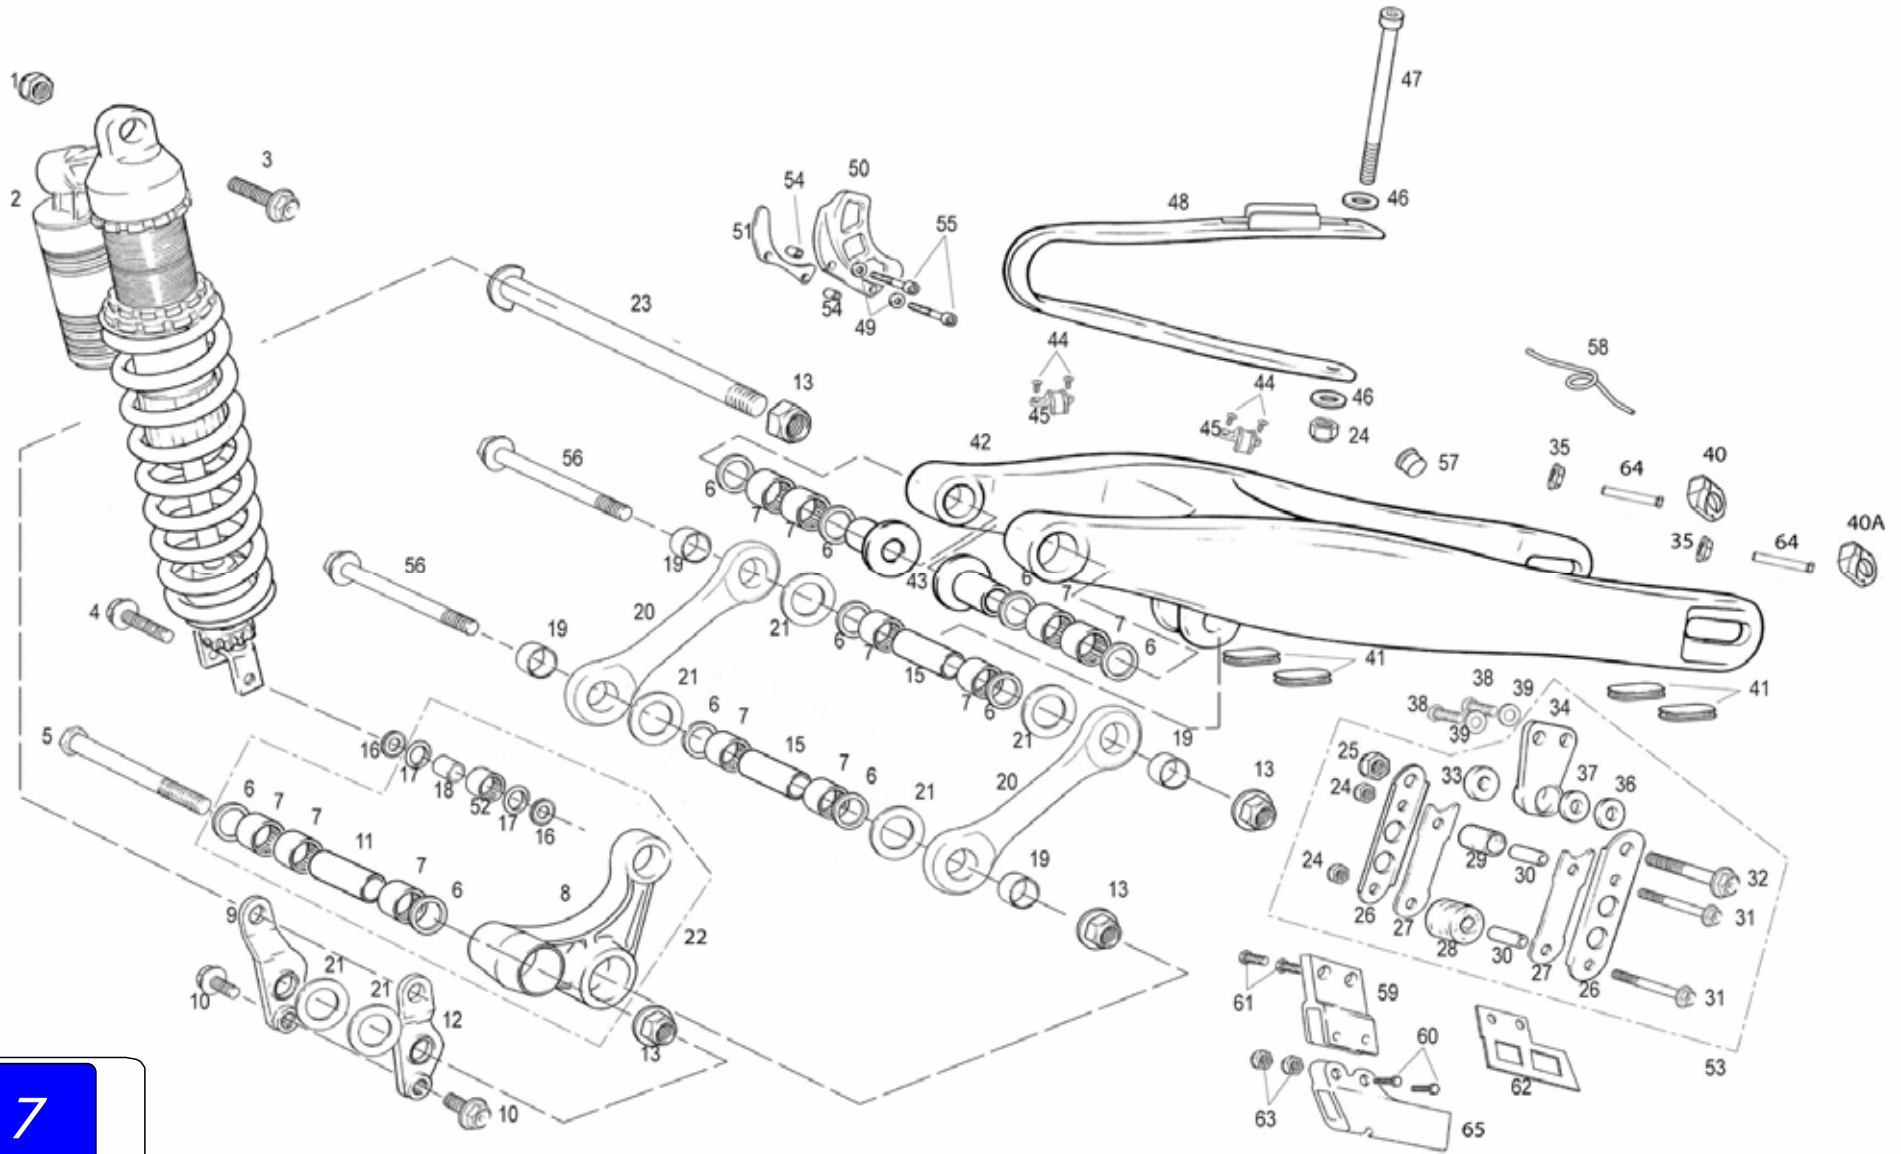

Nº	DESCRIPCION / DESCRIPTION	250/300	Cant.		
34	SOPORTE GUÍA CADENA / CHAIN GUIDE SUPPORT	BE25612018	1		
35	TUERCA CILINDRO 8.8 ESP 10/150 C3 / CYLINDER NUT 8.8 ESP 10/150 C3	ME25616031	2		
Nº	DESCRIPCION / DESCRIPTION	125/200/250/300	Cant.		
36	DISTANCIADOR SOPORTE GUIA CADENA PEQ. / SMALL CHAIN GUIDE SUPPORT SPACER	BE25612020	1		
37	SILENTBLOCK SOPORTE GUIA CADENA / CHAIN GUIDE SUPPORT SILENTBLOCK	BE25612019	1		
38	HEXAGONAL 8X20 / HEX. BOLT 8X20	T0108020	2		
39	ARANDELA 8X16X1,5 / WASHER 8X16X1.5	T4008016	2		
40	TENSOR RUEDA DERECHA / RIGHT WHEEL TENSOR	BFS450718022R	1		
40A	TENSOR RUEDA IZQUIERDA /LEFT WHEEL TENSOR	BFS450718022L	1		
41	GOMA PROTECTOR BASCULANTE / SWINGARM PROTECTOR RUBBER	BE25836005	4		
42	BASCULANTE / SWINGARM	BE250112002	1		
43	CASQUILLO BASCULANTE / SWINGARM BUSHING	BE250312007	2		
44	ULS 5X12 / ULS BOLT 5X12	T0505012	4		
45	SUJECIÓN LATIGUILLO SOBRE BASCULANTE / SWINGARM HOSE HOLDER	BE25612006	2		
46	ARANDELA 6X18X1,5 / WASHER 6X18X1.5	T4006018	2		
47	ALLEN 6X100 / 6X100 ALLEN BOLT	T03060100	1		
48	PATÍN CADENA / CHAIN SLIDER	BE250112015	1		
49	ARANDELA PLANA 6X12X1,5 / PLAIN WASHER 6X12X1.5	T4006012	2		
50	PROTECCIÓN PIÑÓN PLÁSTICO ENDURO / ENDURO PLASTIC PINION PROTECTION	ME250036121	1		
51	PLATINA PROTECTOR PIÑÓN / PINION PROTECTOR BRACKET	ME25636021	1		
52	JAULA AGUJAS AL1216 / AL 1216 NEEDLES BEARING	BE25614009	1		
53	CTO. TENSOR CADENA / CHAIN TIGHTER SET	BE25612018CT	1		
54	CASQUILLO DISTANCIADOR PIÑÓN / SPACER PINION BUSHING	ME250036019	2		
55	ALLEN 6X45 / 6X45 ALLEN BOLT	T0306045	2		
56	TORNILLO ESPECIAL M14X95 / M14X95 SPECIAL SCREW	T0201495	2		
57	TAPÓN BASCULANTE BLANCO / WHITE SWINGARM CAP	BE250436001	4		
58	MUELLE TENSOR RUEDA TRAS.	BE250718122	1		
64	TORNILLO TENSOR RUEDA / WHEEL TENSOR SCREW	BFS450722212	2		
Solo Motocross MC / Only Motocross MC bike					
Nº	DESCRIPCION / DESCRIPTION	125	250	SM 250	Cant.
2	AMORTIGUADOR TRASERO CROSS / CROSS REAR SHOCK ABSORBER	BE250714004	BE250614004RC		1
20	BIELETA / CONNECTING ROD	BE120114008	BC250014008		2
59	SOPORTE GUÍA CADENA CROSS / CROSS CHAIN GUIDE SUPPORT		BC250221018	BC250221018	1
60	TORNILLO ESPECIAL 6X45 / 6X45 SPECIAL SCREW		T0206045	T0206045	2

GAS GAS

Chasis 7