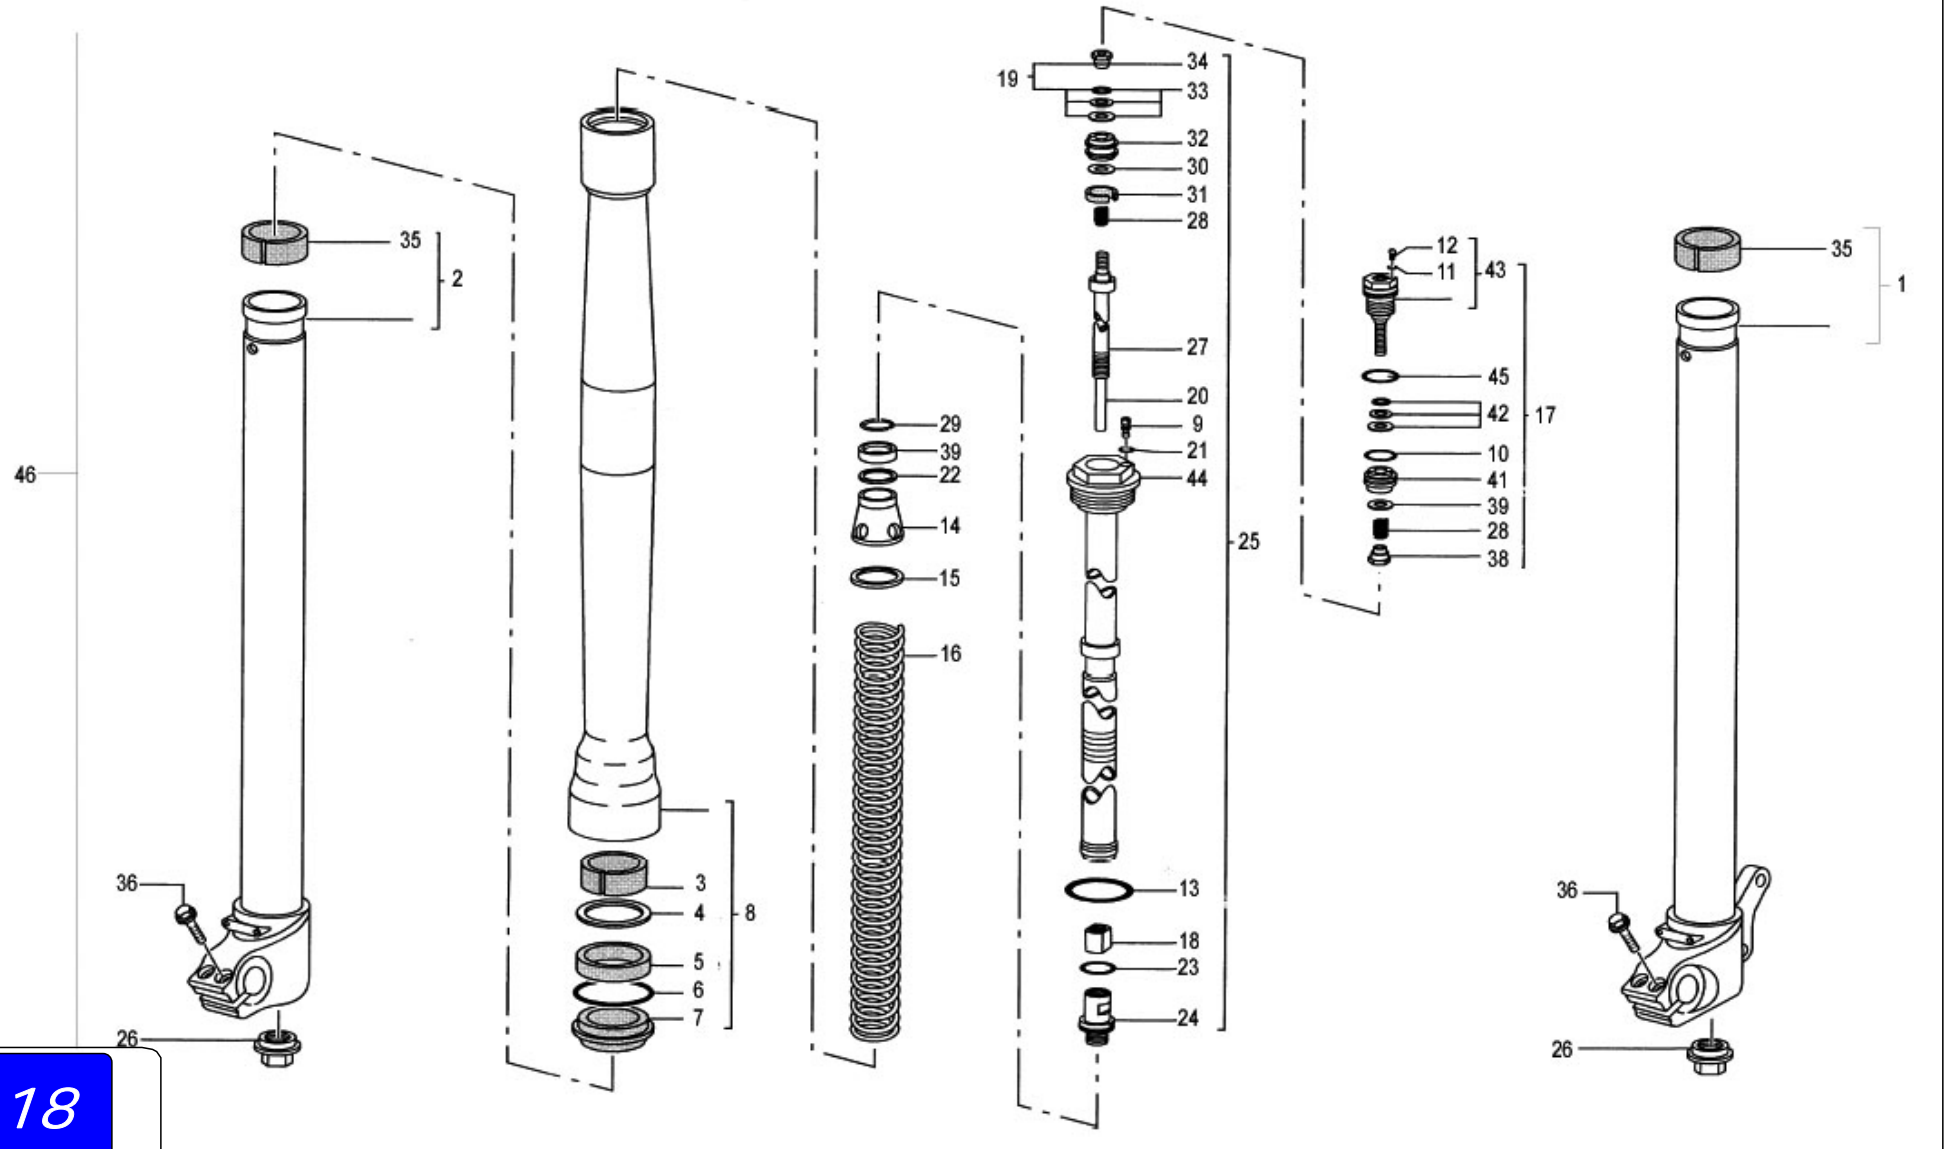

Nº	DESCRIPCION / DESCRIPTION	CROSS 250	Cant.
1	BASE HORQUILLA IZQUIERDA / LEFT FORK BASE	BC250414143	1
2	BASE HORQUILLA DERECHA / RIGHT FORK BASE	BC250414142	1
3	GLACIER BOTELLA 538103 50x45x15 / UPPER BUSH	S700761	2
4	ANILLO DE CIERRE / CLOSE RING	BC250414133	2
5	RETÉN SUSPENSIÓN 45X58X11 / SUSPENSION SEAL	BC250414212	2
6	ANILLO DE CIERRE / CLOSE RING	BC25814132	2
7	GUARDAPOLVO / DUSTKEEPER	G280701	2
8	CTO. BARRA SUSPENSIÓN / FORK SET	BC250514110	2
9	TORNILLO / SCREW	BC250414103	2
10	TÓRICA 2087 / O'RING	BE250114246	2
11	TÓRICA 2015 / O'RING	BC250414104	2
12	TORNILLO PEQUEÑO TAPÓN REGULACIÓN / SMALL BOLT	BC250414227	2
13	TÓRICA TAPÓN REGULACIÓN / REGULATION CAP O'RING	BC250414104	2
14	CASQUILLO REGULACIÓN / REGULATION BUSHING	BC250414112	2
15	ARANDELA / WAHER	BC250414107	2
16	MUELLE 4.5 / SPRING	BC250414228	2
17	GRUPO VÁLVULA / PLUG UNIT	BC250514249	1
18	TUERCA BLOQUEADOR M12X25 / LOCKER NUT	BC250414242	2
19	TUERCA + ARANDELA / NUT+SHIMS KIT	BC250514253	2
20	VARILLA INTERNA / INNER ROO	BC250414117	2
21	TÓRICA 3193 / O'RING	BC250414187	2
22	ARANDELA 36X30.1X3 / WASHER	BC250414254	2
23	TÓRICA 2106 / O'RING	BC250414255	2
24	TORNILLO DE APRIETE / REBOONO ADJ.	BC250414214	2
25	CARTUCHO AMORTIGUADOR COMPLETO / OUMPING UNIT	BC250414192	2
26	TUERCA INFERIOR / FOOT NUT	BC250414314	2
27	VARILLA / SHAFT	BC250514116	2
28	MUELLE / SPRING	BE250114118	4
29	CLIP 30.5X1 / STOP RING	BC250414256	2
30	JUNTA 22X8.1X0.3 / STOP RING	BE250514235	4
31	SEGMENTO PISTÓN / PISTON SEGMENT	BE250114120	2
32	PISTÓN SUSPENSIÓN / SUPENSION PISTON	BE250514118	2
33	ARANDELA SUSPENSIÓN 15X8.1X0.1 / SUSPENSION WASHER	BE250114248	1