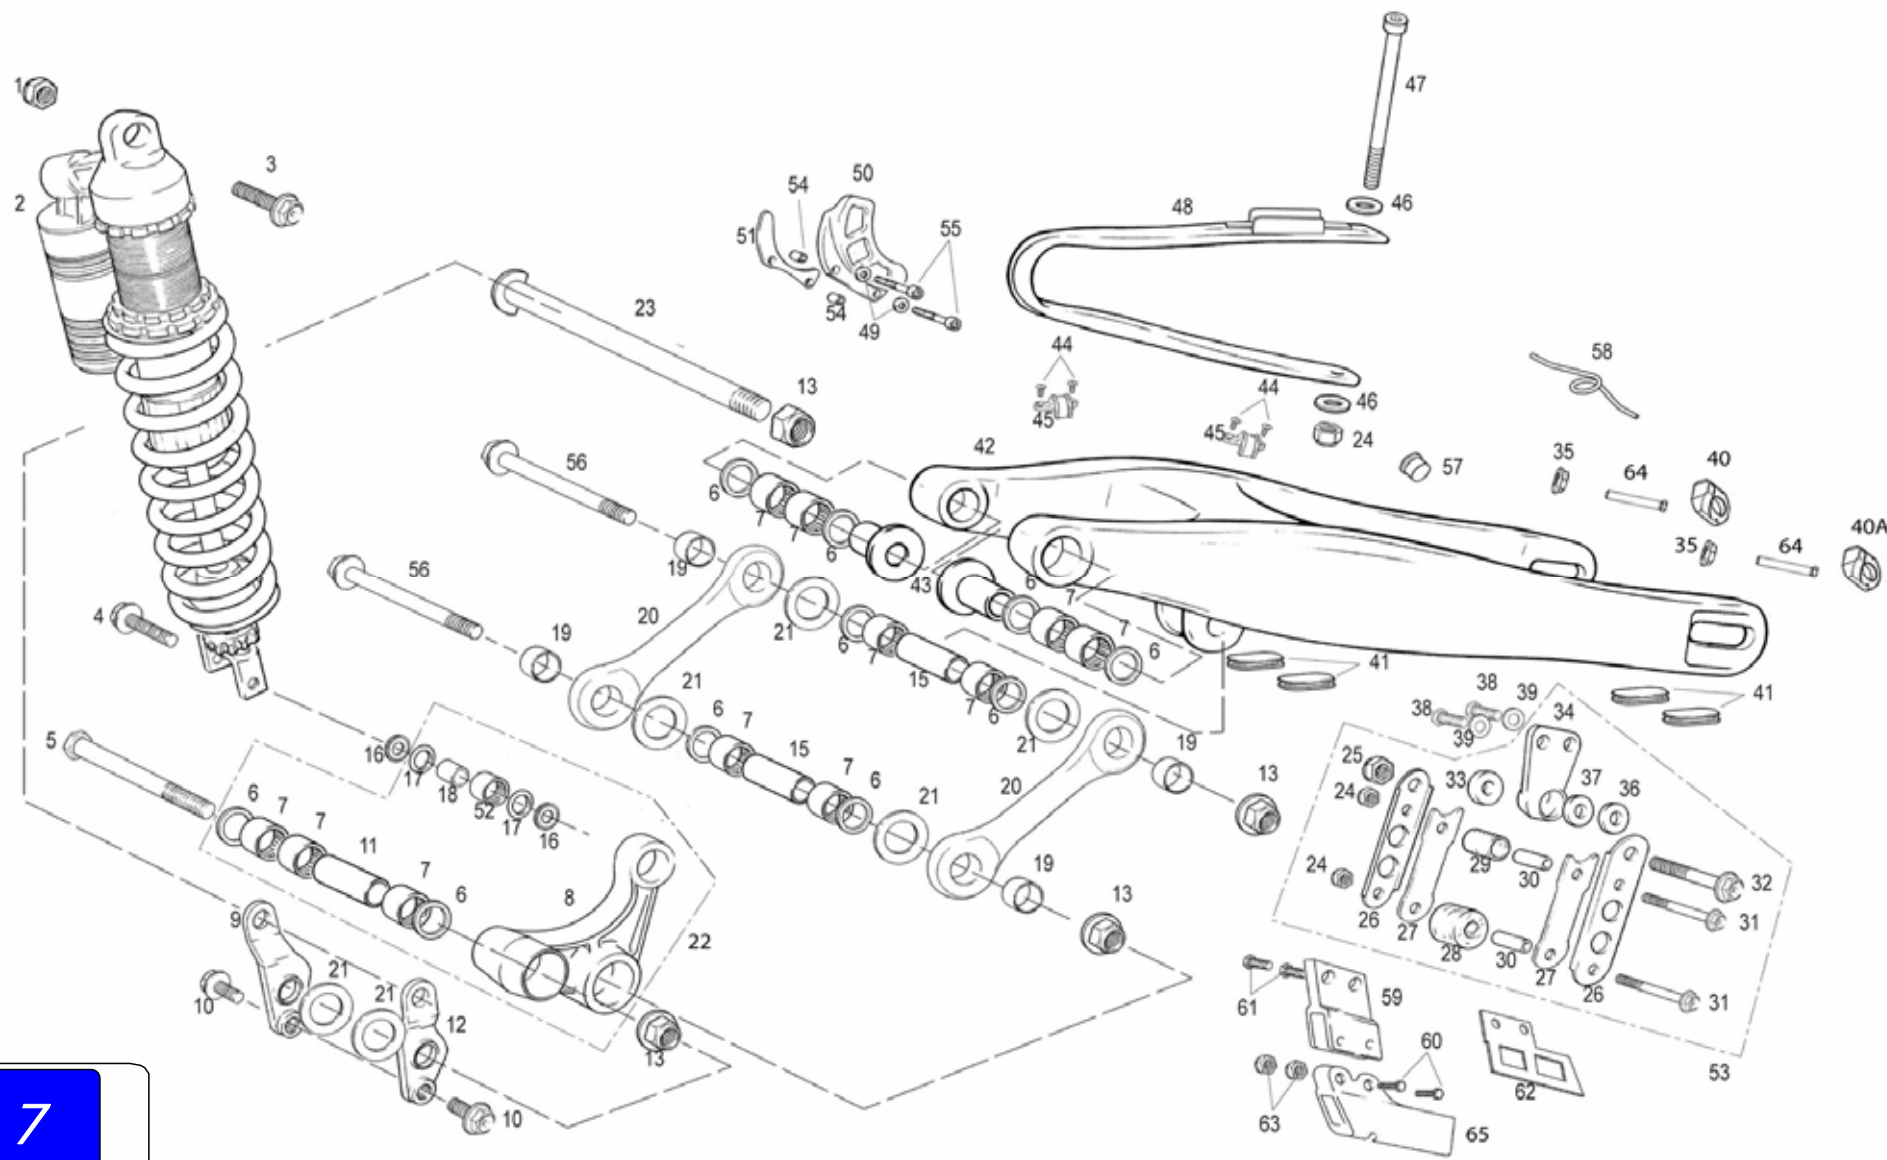

Nº	DESCRIPCION / DESCRIPTION	125/200	250/300	SM	Cant.
1	TUERCA AUTOBLOCANTE M10+C41 / SELF-LOCKING NUT M10	-	T3110002		1
2	AMORTIGUADOR TRASERO / REAR SHOCK ABSORBER	BE120714004SA	BE250714004SA	BTL400214004	1
3	TORNILLO ESPECIAL M10X55 / SPECIAL SCREW M10X55		T0210055		1
4	TORNILLO M10X40X1,25 / BOLT M10X40X1.25		T0110042		1
5	TORNILLO ESPECIAL 14X110 / SPECIAL SCREW 14X110		T0214110		1
6	TÓRICA 3.5X21 / 3.5X21 O'RING		BE250510011		10
7	JAULA AGUJAS 22BM2816 / 22BM2816 NEEDLES BEARING		BE25614010		11
8	BALANCÍN / ROCKER ARM		BE25614005		1
9	SOPORTE BALANCÍN DERECHO / RIGHT ROCKER ARM SUPPORT		BE250314006		1
10	TORNILLO ESPECIAL 12X25X1,25 / SPECIAL SCREW 12X25X1.25		T02012025		2
11	CASQUILLO 14X22X62,5 / BUSHING 14X22X62.5		BE25612005		1
12	SOPORTE BALANCÍN IZQUIERDO / LEFT ROCKER ARM SUPPORT		BE250314007		1
13	TUERCA BASCULANTE TT / NUT		BE25612009		4
15	CASQUILLO 14X22X57 / BUSHING 14X22X57		BE25612014		2
16	ARANDELA REGLAJE 21X10,2X1 / SETTING WASHER 21X10.2X1		T4001022		2
17	TÓRICA BIELETA 15X3,5 / CONNECTING ROD O'RING		BE25814015		2
18	CASQUILLO INFERIOR AMORTIG. D.16X21X10 / SHOCK ABSORBER BUSHING (LOWER)		BE25642005		1
19	CASQUILLO BIELETA / CONNECTING ROD BUSHING		BE25642002		4
20	BIELETA / CONNECTING ROD	BE120114008	BC250014008		2
20A	BIELETA SM 125 / CONNECTING ROD	BC250014008	-		2
21	ARANDELA 22,4X36X0,7 REGLAJE / SETTING WASHER 22.4X36X0.7		T4022036		6
22	BALANCÍN EC COMPLETO / EC ROCKER ARM SET		BE250514005CT		1
23	EJE BASCULANTE / SWINGARM SHAFT		BE250312008		1
24	TUERCA AUTOBLOCANTE M6 ALTA / HIGH SELF LOCKING NUT M6		T2106002		3
25	TUERCA AUTOBLOCANTE M8 BAJA / LOW SELF LOCKING NUT M8		T2108001		1
26	PLATINA GUÍA CADENA / CHAIN GUIDE BRACKET		BE25912017		2
27	TIRA NYLON ANTIRUIDO / ANTI-NOISE NYLON BAND		BE25612022		2
28	RODILLO GUÍA CADENA 13,55X32X23,5 / CHAIN GUIDE ROLLER 13.55X32X23.5		BE25610032		1
29	RODILLO GUÍA CADENA SUPERIOR / UPPER CHAIN GUIDE ROLLER		BE25610014		1
30	CASQUILLO GUIA CADENA / CHAIN GUIDE BUSHING		BE25610025		2
31	TORNILLO ESPECIAL 6X45 / SPECIAL SCREW 6X45		T0206045		2
32	TORNILLO ESPECIAL 8X45 / SPECIAL SCREW 8X45		T0208045		1
33	DISTANCIADOR SOP. GUIA CADENA GRANDE / BIG CHAIN GUIDE SUPPORT SPACER		BE25612021		1

GAS GAS

Chasis 7