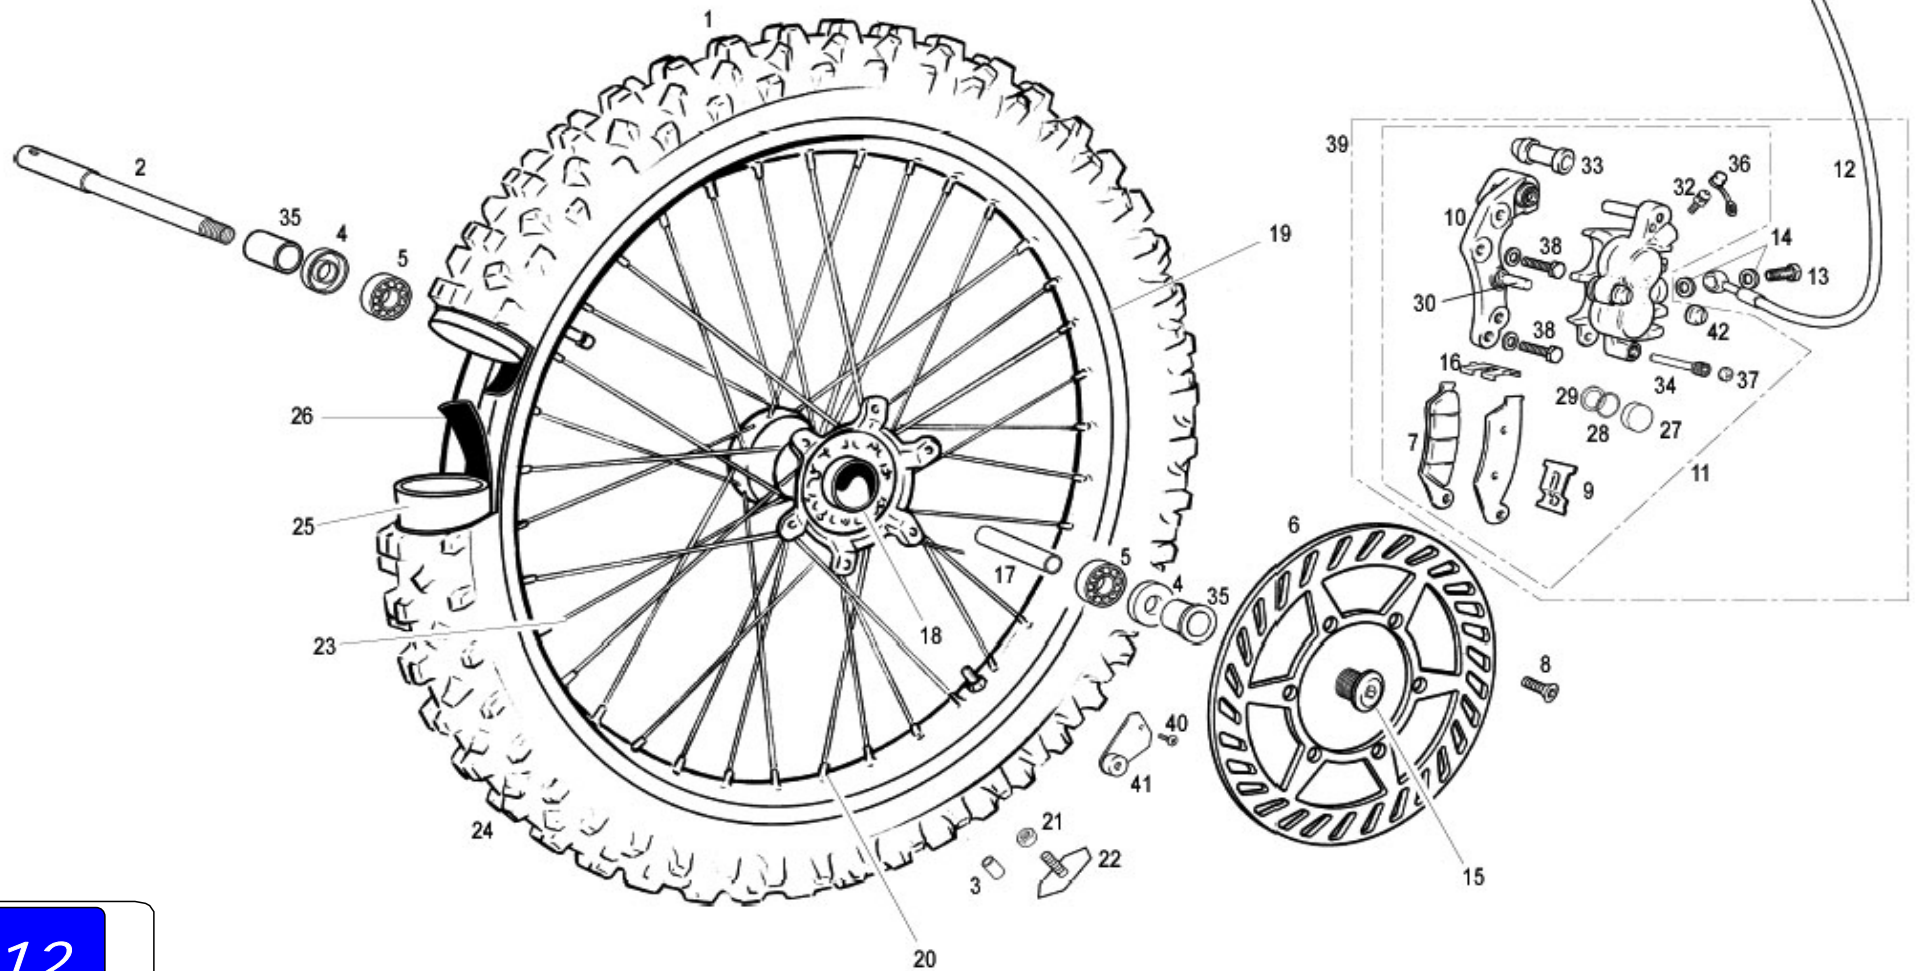

Nº	DESCRIPCION / DESCRIPTION	125/200/250/300	Cant.
1	RUEDA DELANTERA / FRONT WHEEL	BE250518000	1
2	EJE RUEDA DELANTERA / FRONT WHEEL AXIS	BC250718017	1
3	CASQUILLO AGARRE CUBIERTA DELANTERA / FRONT TIRE HOLDING BUSHING	BE250518048	1
4	RETÉN CUBO DELANTERO 30X42X7 / 30X42X7 FRONT WHEEL GASKET	BE250418057	2
5	COJINETE 6905 2RSR / BEARING	ME120136055	2
6	DISCO FRENO DELANTERO / FRONT BRAKE DISC	BE250222011	1
7	PASTILLAS DE FRENO DELANTERO / FRONT BRAKE PADS	BE620652508	1
8	HEXAGONAL 6X16 / HEXAGONAL BOLT 6X16	T0106016	6
9	PLATINA (A) SUJ. PASTILLAS DEL. / FRONT BRAKE PADS HOLDER BRACKET (A)	BE620112508	1
10	SOPORTE PINZA DELANTERO / FRONT CALIPER SUPPORT	BE620102508	1
11	PINZA FRENO DELANT. / FRONT BRAKE CALIPER	BE250722000	1
12	LATIGUILLO FRENO DELANTERO / FRONT BRAKE HOSE	BE250522002	1
13	RACORD SUJ. LATIGUILLO 10X1,25 / HOSE HOLDER RACORD 10X1.25	BC25722006	1
14	ARANDELA LATIGUILLO 10X14X1 / HOSE WASHER 10X14X1	BE25622007	2
15	TORNILLO EJE RUEDA DELANTERA / FRONT WHEEL AXIS BOLT	BE250718026	1
16	PLATINA (B) SUJ. PASTILLAS DELANT. / FRONT BRAKE PADS HOLDER BRACKET (B)	BE620122508	1
17	DISTANCIADOR / SPACER	BE250418058	1
18	CUBO RUEDA DELANTERO SEP. INT. ALUM. / FRONT WHEEL HUB	BE250418007	1
19	LLANTA 1.60X21 / RIM 1.60X21	BE250518006	1
20	TUERCA RADIO DELANTERO / FRONT SPOKE NUT	BE250218010	36
21	TUERCA AUTOBLOCANTE M8 BAJA / M8 NUT SELF-LOCKING LOWER	T2108001	1
22	AGARRE CUBIERTA DELANTERA / FRONT TIRE HOLDER	R120000	1
23	RADIO DELANTERO 243X3,5 / FRONT SPOKE 243X3.5	BE250218009	36
24	NEUMÁTICO DELANTERO 90/90-21 / FRONT TIRE 90/90-21	BE25618102	1
25	CÁMARA DELANTERA / FRONT AIR HOSE	BE25618001	1
26	PROTECTOR BANDA DELANTERA / FRONT RIM BAND	BE25618028	1
27	KIT REPARACIÓN PISTONES / PISTON REPARATION SET	BE620422508	4
32	KIT SANGRADOR / BLEEDER SET	BE620602508	1
33	PROTEC. TORNILLO PINZA FRENO DEL. / FRONT BRAKE CALIPER BOLT PROT.	BE620682508	1
35	CASQUILLO RUEDA DELANTERA / FRONT WHEEL BUSHING	BC250418019	2
39	CTO. FRENO DELANTERO PURGADO / FRONT BRAKE SET	BE250422108	1
40	ULS 3X10 NEGRO CON ARANDELA / BLACK 3X10 ULS WITH WASHER	T0323010	1
41	CTO. SOPORTE CON IMAN C.K. / SUPPORT WITH MAGNET SET	BE250334008	1
42	GUARDAPOLVO / DUST COVER	BE620692508	1

GAS GAS

Chasis 12