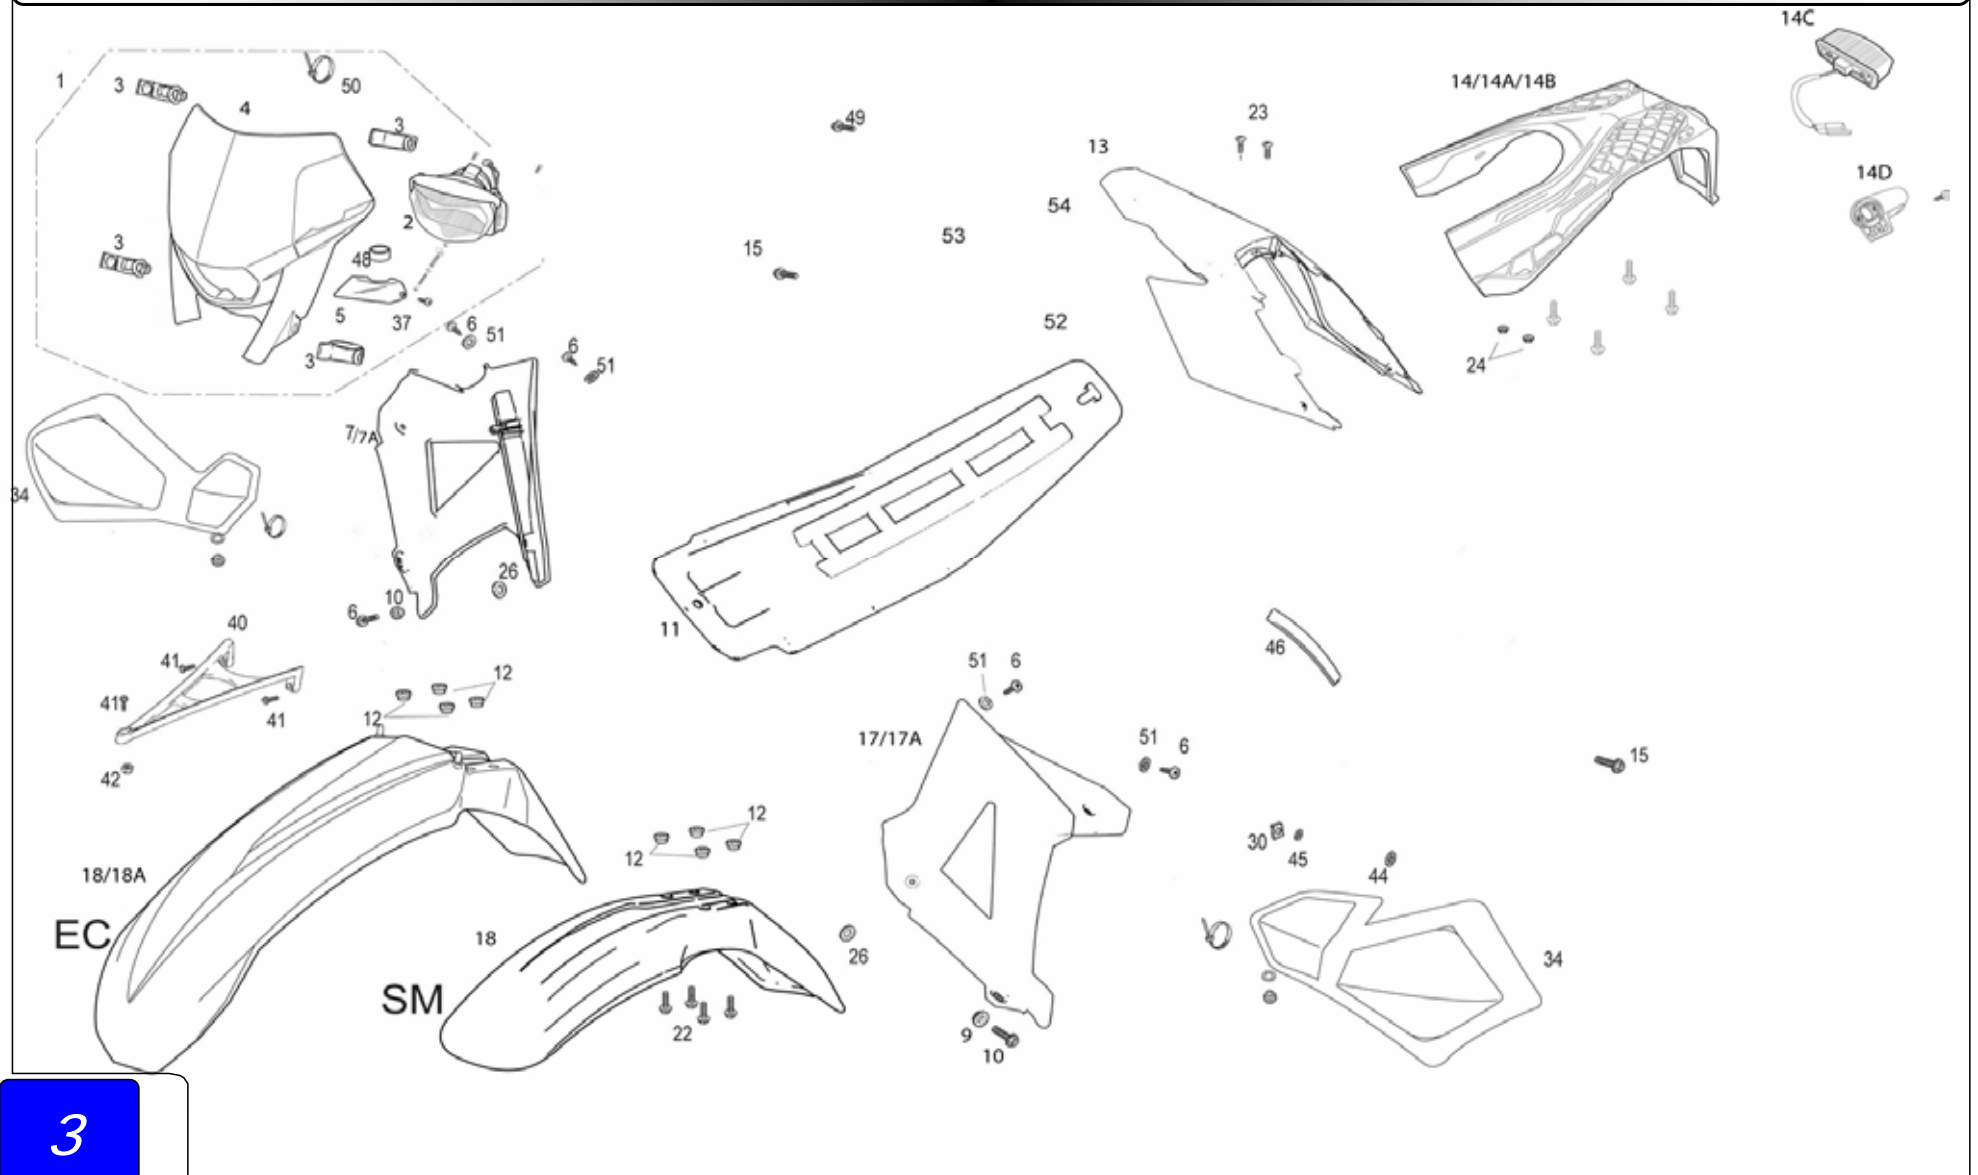

Nº	DESCRIPCION / DESCRIPTION	EC 250	SM 125	SM 250	Cant.
1	CTO. FARO DELANTERO / FRONT HEADLAMP SET	BE90500CT2508	BE90500CTSM2508	BE90500CTSM2508	1
2	ÓPTICA HALÓGENA / HALOGEN LAMP	EE200002508	-	-	1
3	GOMA SUJECIÓN FARO / HEADLAMP ELASTIC BAND	BE25636015	-	-	4
4	FARO DELANTERO / FRONT HEADLAMP	BE905002508	BE905002508SM	BE905002508SM	1
5	TAPETA GUÍA FARO / HEADLAMP GUIDE COVER	BE905502508	-	-	1
6	TORN. ROSC.PLAST.C.ALOM+ARAND.4.5X14 AAZ ZINCADO NEGRO	BE250420063/2	-	-	4
7	TAPA LATERAL RADIADOR DERECHO / RIGHT SIDE RADIATOR COVER	BE915002508	BE91500SM2508	BE91500SM2508	1
7A	TAPA LATERAL RADIADOR DERECHA AZUL / BLUE RIGHT SIDE RADIATOR COVER	BE91500AZ2508	-	-	1
8	TORNILLO ESPECIAL 6X16 ZINCADO / SPECIAL SCREW 6X16	T0206016	-	-	2
9	CASQUILLO TAPA RADIADOR ALUMINIO / RADIATOR COVER BUSHING	BE250032060	-	-	2
10	CASQUILLO GUARDABARROS VOLONA / FRONT FENDER BUSHING	BE250014118	-	-	4
11	SILLÍN / SEAT	BE940002508	-	-	1
12	TORNILLO ESPECIAL 6X20 / 6X20 SPECIAL SCREW	T0206020	-	-	3
13	GUARDABARROS TRASERO / REAR FENDER	BE935002508	BE93500SM2508	BE93500SM2508	1
13A	GUARDABARROS TRASERO AZUL / BLUE REAR FENDER	BE93500AZ2508	-	-	1
14	PORTAMATRICULA TRASERO EC2007 / REAR LICENSE PLATE HOLDER	BE250720003	-	-	1
14A	CONJUNTO PORTAMATRÍCULAS / REAR LICENSE PLATE HOLDER SET	BE250720003CT	-	-	1
14B	CONJUNTO POTAMATRÍCULAS RACING / RACING REAR LICENSE PLATE HOLDER	BE250720003VSCT	-	-	1
14C	LUZ FRENO / BRAKE LIGHT	BE250734015	-	-	1
14D	LUZ PORTAMATRÍCULA / REAR LICENSE PLATE HOLDER LIGHT	BE250734124	-	-	1
17	TAPA LATERAL RADIADOR IZQUIERDO / LEFT SIDE RADIATOR COVER	BE920002508	BE92000SM2508	BE92000SM2508	1
17A	TAPA LATERAL RADIADOR IZQUIERDO AZUL / BLUE LEFT SIDE RADIATOR COVER	BE92000AZ2508	-	-	1
18	GUARDABARROS DELANTERO EC2008 / EC2008 FRONT FENDER	BE910002508	BE91000SM2508	BE91000SM2508	1
18A	GUARDABARROS DELANTERO AZUL / BLUE FRONT FENDER	BE91000AZ2508	-	-	1
19	TORNILLO ESPECIAL M6X25 / M6X25 SPECIAL SCREW	T0606025	-	-	4
19A	TORNILLO PHILIPS M6X25 / M6X25 PHILIPS SCREW	T0706025	-	-	2
20	TUERCA AUTOBLOCANTE ALTA M6 / M6 SELF-LOCKING NUT	T2106002	-	-	2
21	TORNILLO ESPECIAL ROSCA PLÁSTICO / PLASTIC SPECIAL SCREW	BT280228035	-	-	4
22	ARANDELA NYLON 6,5X16X1 / 6.5X16X1 NYLON WASHER	T06065017	-	-	2
23	FUNDA SILLÍN / SEAT COVER	BE940012508	-	-	1

GAS GAS

Chasis 3