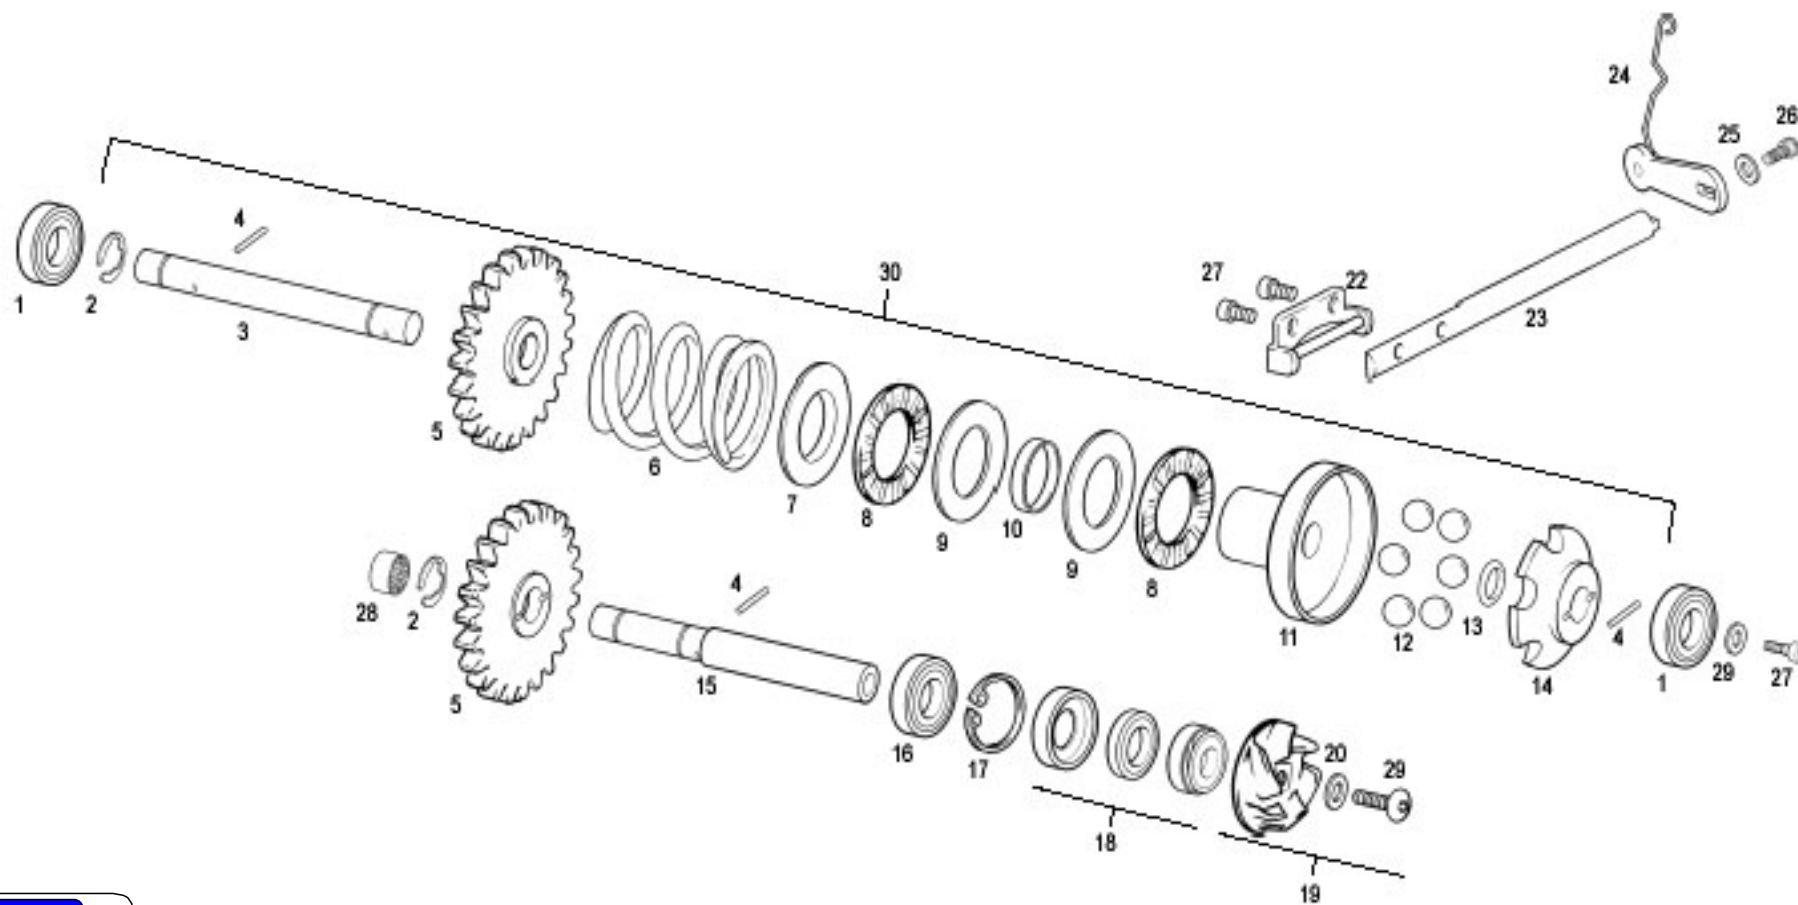

125cc.

Nº	DESCRIPCION / DESCRIPTION	125	Cant.
1	RODAJE CENTRÍFUGO Y BOMBA 608.Z.C3 / WATER PUMP AXIS BEARING	ME25616032	2
2	SEEGER DIN 6799 E7 / SEEGER DIN 6799 E7	ME25616024	2
3	EJE CENTRÍFUGO EC125 / IMPELLER AXIS	ME120316005	1
4	RODILLO BOMBA AGUA CENTRÍFUGO / IMPELLER WATER PUMP NEEDLE	ME25616028	3
5	PIÑÓN BOMBA AGUA Y CENTRÍFUGO / WATER PUMP PINION	ME120110005	2
6	MUELLE CENTRÍFUGO VÁLVULA ESCAPE / EXHAUST VALVE SPRING	ME120116026	1
7	ARANDELA CENTRAJE MUELLE / IMPELLER SPRING WASHER	ME25616029	1
8	JAULA AGUJA VÁLVULA ESCAPE / EXHAUST VALVE NEEDLES BEARING	ME25632046	2
9	PLACA AGUJA RODAMIENTO BOLET Y VÁLVULA ESCAPE AS 1528 / PLAIN WASHER	ME25632016	2
10	SEPARADOR COJINETE CENTRÍFUGO / SPACER	ME25616008	1
11	CAMPANA CENTRÍFUGA / IMPELLER CAN	ME25616007	1
12	BOLAS CENTRÍFUGO EMBRAGUE DE 8 mm. / IMPELLER BALLS 8MM	ME25616033	6
13	TÓRICA 6X2 EJE CENTRÍFUGO VÁLVULA ESCAPE / O-RING 6X2	ME25616045	1
14	ESTRELLA CENTRÍFUGO 6 BOLAS / 6-BALL RETAINER	ME25916006	1
15	EJE PIÑÓN BOMBA AGUA / WATER PUMP PINION AXIS	ME25610006	1
16	RODAMIENTO BOMBA AGUA / WATER PUMP BEARING	ME25610010	1
17	SEEGER INT.26 BOMBA AGUA / WATER PUMP SEEGER 26	ME25636065	1
18	RETÉN BOMBA AGUA (ESTOPADA) / WATER PUMP SEAL	ME25610011	1
19	TURBINA BOMBA AGUA / WATER PUMP IMPELLER	ME25610007	1
20	ARANDELA 6X12X1,5 / 6X12X1,5 WASHER	T4006012	1
21	TORNILLO ULS 6X16 / ULS BOLT 6X16	T0506016	1
22	PALANCA SALIDA CENTRÍFUGO EC125 / IMPELLER OUTER LEVER	ME120116009	1
23	EJE PALANCA CENTRÍFUGO EC125 / IMPELLER LEVER AXIS	ME120116011	1
24	PALANCA VARILLA EC125 / STICK LEVER SET	ME120116110	1
25	ARANDELA 5X12X1,5 (DIN 125) / WASHER 5X12X1,5	T4005012	1
26	ALLEN 5X15 / 5X15 ALLEN BOLT	T0305015	1
27	ALLEN 4X8 NEGRO / 4X8 BLACK ALLEN BOLT	T0304008	3
28	RODAMIENTO AGUJAS HK0810 / NEEDLES BEARING	MFS400126021	1
29	ARANDELA 4X12X1 / 4X12X1 WASHER	T4004112	1
30	CENTRÍFUGO COMPLETO EC 125 / EC 125 IMPELLER SET	ME120316005CT	1

GAS GAS

Motor 3