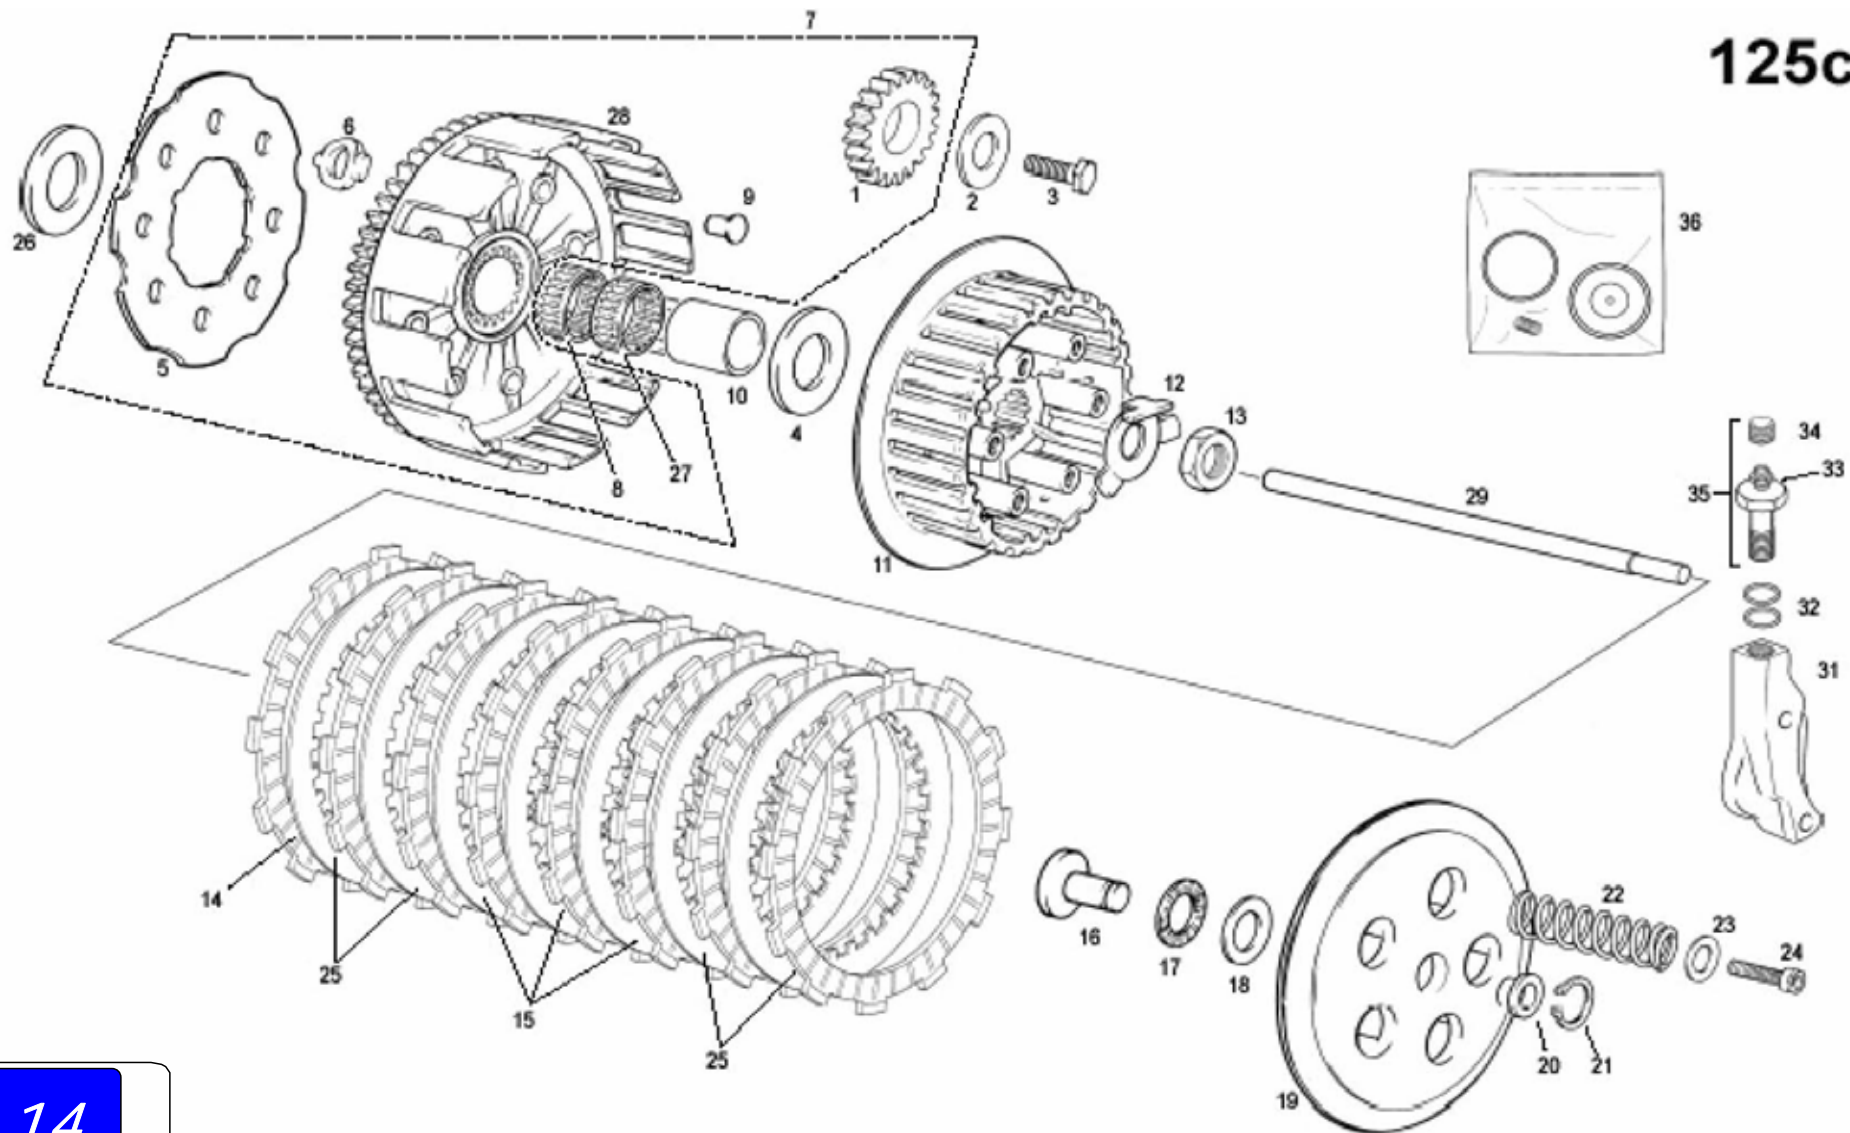

Nº	DESCRIPCION / DESCRIPTION	125	Cant.
1	PIÑÓN CIGÜEÑAL TRANS.PRIM. / PR. TRANSMISION CRANK SHAFT PINION	ME120112004	1
2	ARANDELA 10X28X4 / 10X28X4 WASHER	T4001028	1
3	TORNILLO M10X25/150 12.9 / M10X25/150 12.9 BOLT	T0101025/2	1
4	ARANDELA CAMBIO / SHIFT WASHER	ME120136101	1
5	ARANDELA CORONA EMBRAGUE / CLUTCH BOSS WASHER	ME120132009	1
6	GOMA SILENTBLOCK / SILENTBLOCK RUBBER	ME120132008	8
7	CTO. CORONA CAMPANA EMBRAGUE / PRIMARY DRIVEN GEAR SET	ME120132000	1
8	COJINETE CAMPANA EMBRAGUE / PRIMARY DRIVEN GEAR BEARING	ME120132031	1
9	REMACHE CAMPANA 22103-KS6-300 / PRIMARY DRIVEN GEAR RIVETS	ME120132010	8
10	CASQUILLO CAMPANA EMBRAGUE / PRIMARY DRIVEN GEAR BUSHING	ME120132012	1
11	CUBO EMBRAGUE 22120-KZ4-A90 EC2001 / CLUTCH BOSS	ME120132005	1
12	PRECINTO EMBRAGUE / CLUTCH LOCK	ME120132022	1
13	TUERCA FIJACIÓN CUBO EMBRAGE / CLUTCH BISS NUT	ME120132028	1
14	DISCO EMBRAGUE FORRADO 22201-KS6-700 / COVERED CLUTCH DISK	ME120132007	8
15	DISCO EMBRAGUE HIERRO 272M9 / IRON CLUTCH DISK	ME120132037	3
16	EMPUJADOR EMBRAGUE / CLUTCH PIN	ME120132014	1
17	RODAMIENTO AXIAL EMPUJADOR EMBRAGUE / AXIAL BEARING CLUTCH PIN	ME120132042	1
18	ARANDELA EMPUJADOR EMBRAGUE / CLUTCH PIN WASHER	ME120132041	1
19	PREMSA EMBRAGUE / PRESSURE PLATE	ME120132006	1
20	CASQUILLO EMPUJADOR EMBRAGUE / CLUTCH PIN BUSHING	ME120132044	1
21	SEEGER EJE 15 EMBRAGUE / CLUTCH SEEGER AXLE 15	ME25632017	1
22	MUELLE EMBRAGUE 39.5X18X2.3X5 PAS EC125-2001 / CLUTCH SPRING	ME120132015	5
23	ARANDELA 6X18X1,5 / 6X18X1,5 WASHER	T4006018	5
24	ALLEN 6X20 12.9 / ALLEN BOLT 6X20 12.9	T0306020	5
25	DISCO EMBRAGUE ALUMÍNIO / ALUMINIUM CLUTCH DISK	ME120132038	4
26	ARANDELA EMBRAGUE 20,15X38X3,25 / 20,15X38X3,25 CLUTCH WASHER	M03226000	1
27	COJINETE CAMPANA EMBRAGUE K25X29X10 / PRIMARY BEARING	M02616000	1
28	CAMPANA EMBRAGUE / DRIVEN GEAR	ME120132004	1
29	VARILLA EMBRAGUE / CLUTCH ROD.	ME120132040	1
31	PINZA EMBRAGUE HIDRÁULICO / HYDRAULIC CLUTCH CALIPER	ME120132026	1
32	ARANDELA LATIGUILLO / HOSE WASHER	BE25622007	2
33	SANGRADOR / BLEEDER	BE25622060	1

GAS GAS

Motor 14

125cc.