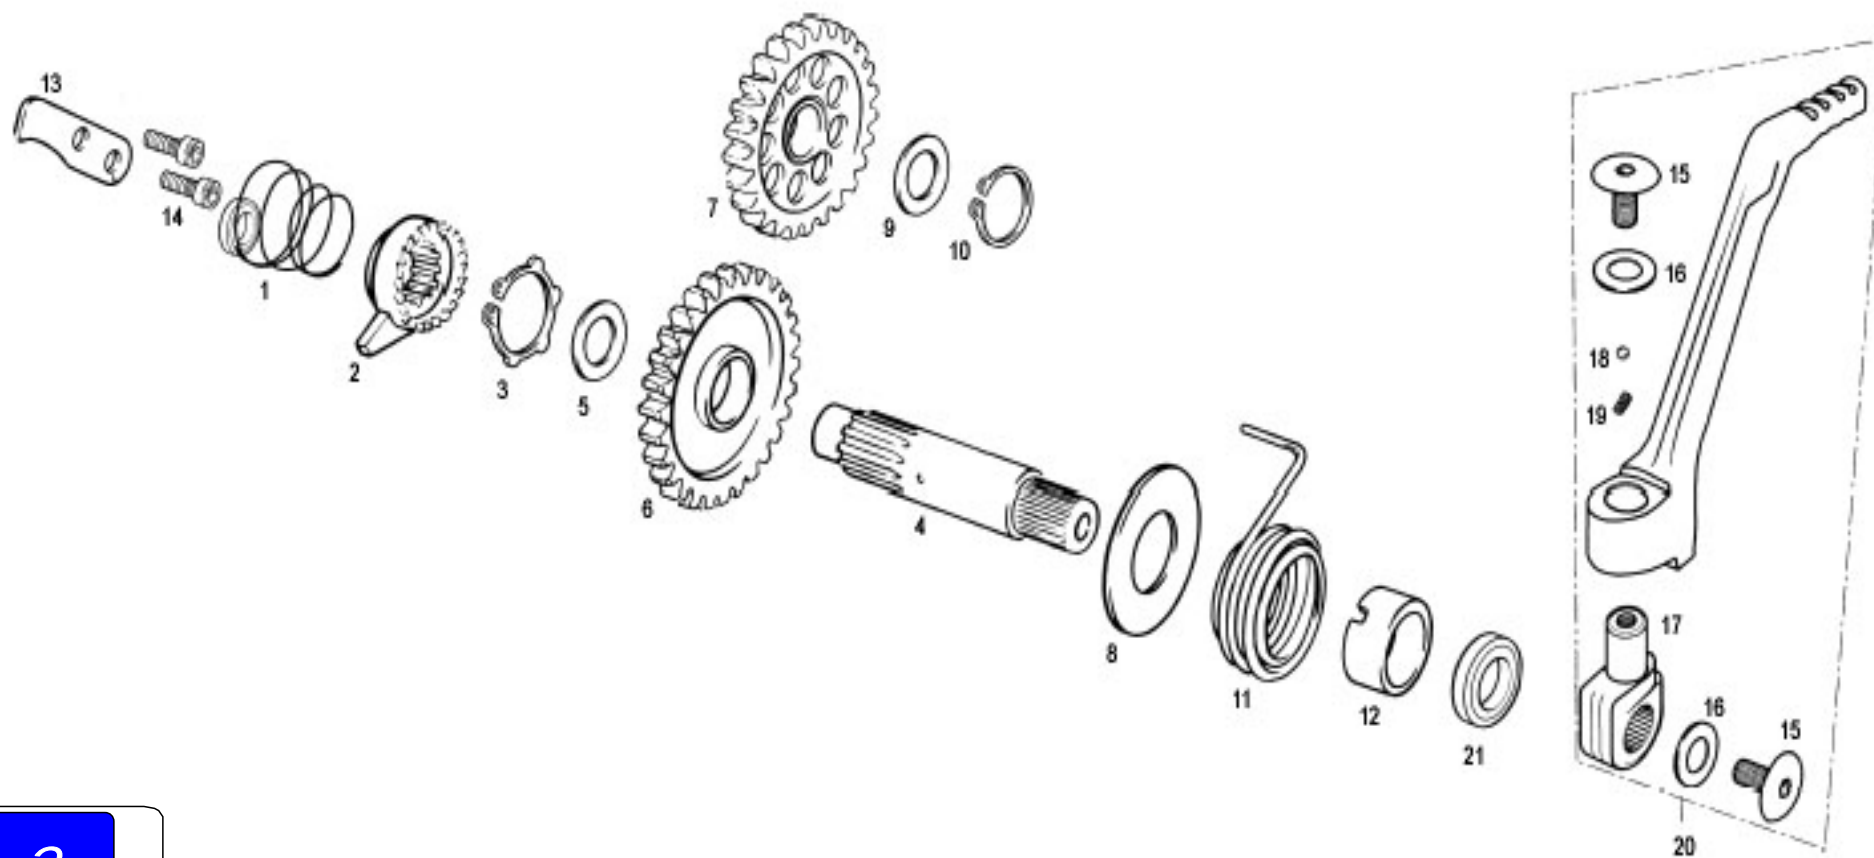

Conjunto pedal arranque /
Kickstart set

GAS GAS

EC/MC/SM 2008

200cc. / 250cc. / 300cc.