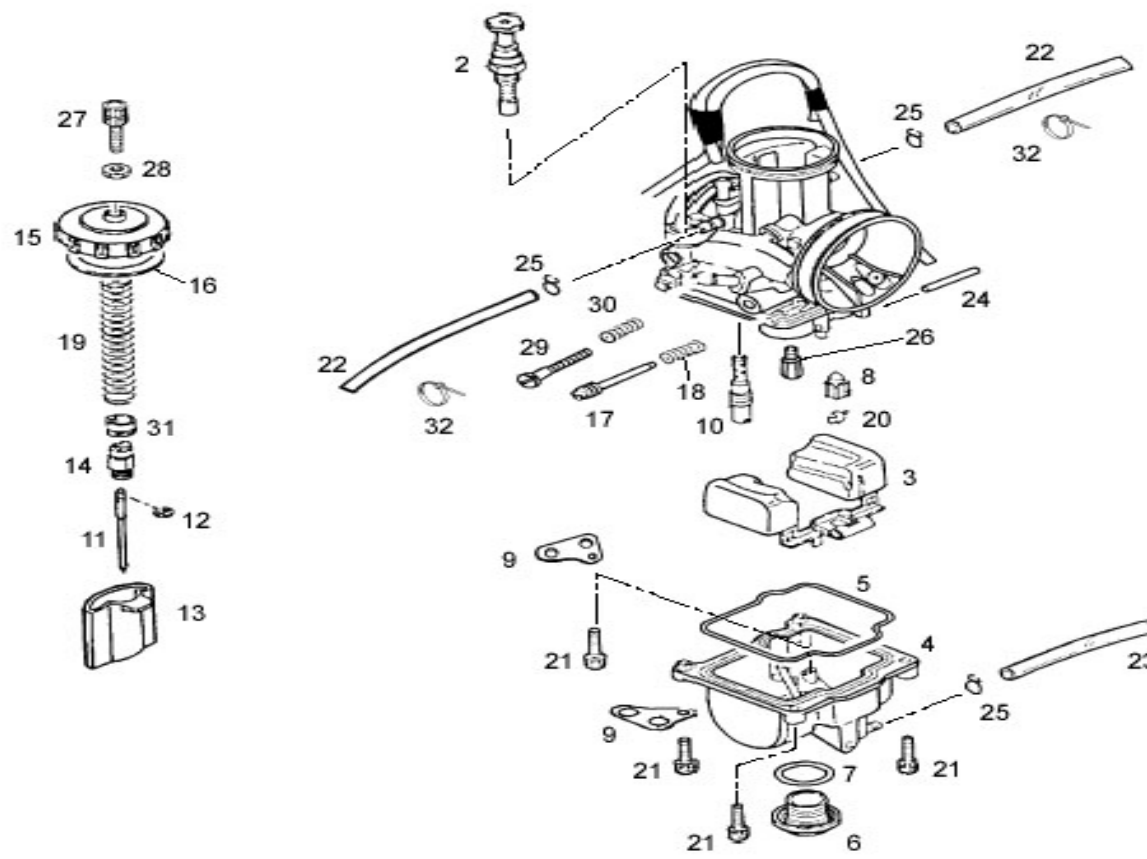

Nº	DESCRIPCION / DESCRIPTION	125/200	250	300	Cant.
1	CARBURADOR KEIHIN / KEIHIN CARBURETOR	ME12079000014	ME25079000014	ME25079000014	1
2	MANDO ESTARTER / COLD STARTER KNOB SET		ME25690011		1
3	BOYA FLOTADOR / FLOAT		ME25690012		1
4	CUBETA FLOTADOR / FLOAT BODY		ME25690013		1
5	JUNTA CUBETA FLOTADOR / FLOAT BODY GASKET		ME25690014		1
6	TAPÓN CUBETA / FLOAT BODY DRAIN CAP		ME25690015		1
7	TÓRICA TAPÓN CUBETA / DRAIN CAP O'RING		ME25690016		1
8	AGUJA FLOTADOR / FLOAT NEEDLE		ME25690017		1
9	SUJECIÓN TUBO RESPIRADERO / AIR HOSE HOLDER		ME25690018		1
10	CHICLÉ RALENTÍ / SLOW JET	ME120390048	ME25690019	ME25690035	1
11	AGUJA / NEEDLE		ME25690427	ME25690020	1
12	CLIP AGUJA / NEEDLE CLIP		ME25690021		1
13	COMPUERTA / THROTTLE VALVE		ME25690022		1
14	FIJADOR AGUJA-CABLE / NEEDLE HOLDER		ME25690023		1
15	TAPÓN COMPUERTA / CARBURETOR COVER		ME25690024		1
16	JUNTA TAPÓN COMPUERTA / CARBURETOR COVER GASKET		ME25690025		1
17	TORNILLO REGULADOR AIRE / AIR REGULATOR SCREW		ME25690028		1
18	MUELLE REGULADOR AIRE / AIR REGULATOR SPRING		ME25690029		1
19	MUELLE COMPUERTA / CARBURETOR COVER SPRING		ME25690026		1
20	CLIP NIVEL FLOTADOR / FLOAT CLIP		ME25690027		1
21	TORNILLO CUBETA / FLOAT BODY BOLT		ME25690030		4
22	TUBO RESPIRADERO / AIR HOSE		ME25690031		2
23	TUBO RESPIRADERO 2 / AIR HOSE 2		ME25690032		1
24	EJE FLOTADOR / FLOAT AXLE		ME25690033		1
25	CLIP / CLIP		ME25690034		3
26	CHICLE ALTA 185 / 185 HIGH JET		ME25690185	ME25690182	1
27	TENSOR CABLE / CABLE TENSOR		ME25690036		1
28	TUERCA TENSOR CABLE / CABLE TENSOR NUT		ME25690037		1
29	TORNILLO REGULADOR RALEN. / SLOW JET ADJUSTING BOLT		ME25690038		1
30	MUELLE TORN. REGULADOR RALENTI / ADJUSTING BOLT SPRING		ME25690039		1
31	CASQUILLO MUELLE COMPUERTA / COVER SPRING BUSHING		ME25690040		1
32	BRIDA UNEX 2244 4.8X20 / UNEX CLAMP 2244 4.8X20		BE25634009		2
33	*TOPE MANDO DE GAS / STOP THROTTLE CABLE		*ME250690010		1

GAS GAS

Motor 20