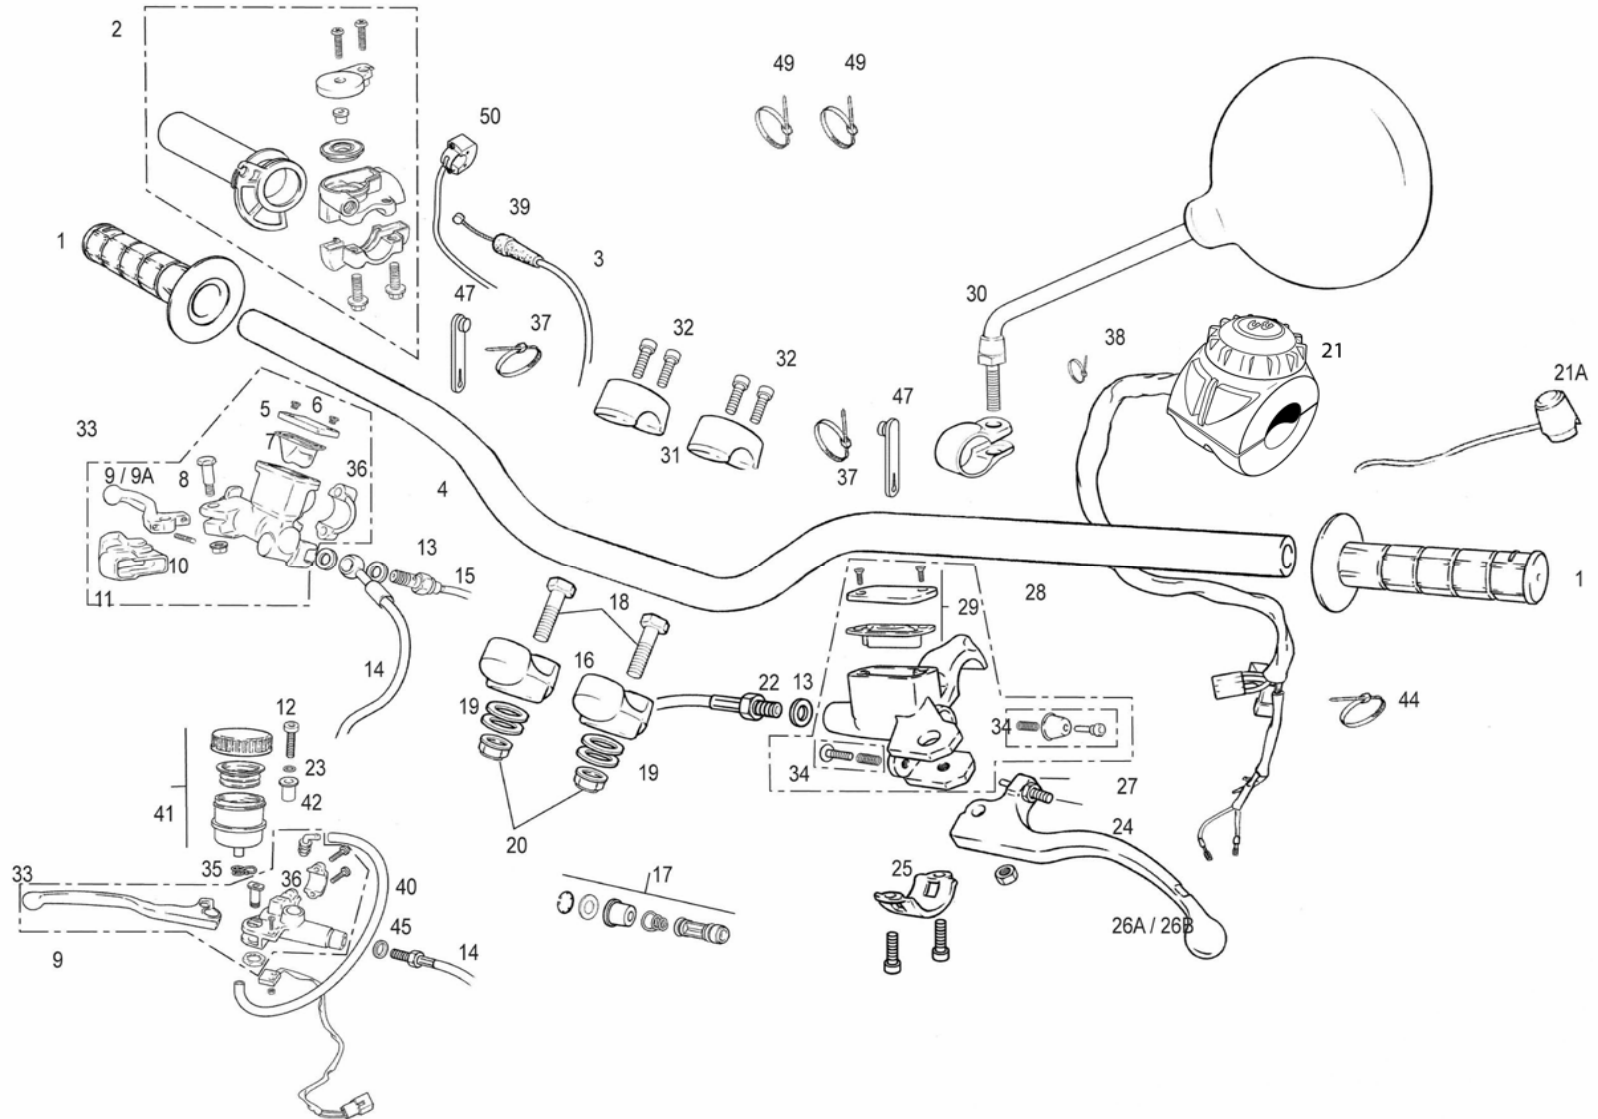

Nº	DESCRIPCION / DESCRIPTION	EC	SM	Cant.
1	JUEGO DE EMPUÑADURAS / C798HANDLEBAR GRIP (PAIR)	BE250736002		1
2	PUÑO DE GAS / TWIST GRIP	BE25724007		1
3	CABLE DE GAS / THROTTLE CABLE	BE25724008		1
4	MANILLAR COMPLETO / STEERING HANDLEBAR SET	BE250624001		1
5	TAPA BOMBA FRENO / BRAKE PUMP COVER	BC25922210		1
6	TORNILLO TAPA BOMBA / BRAKE PUMP SCREW	BC25922217		2
7	GOMA ANTIESPUMANTE / NO-FOAM RUBBER	BC25922216		1
8	TORNILLO ESPECIAL / SPECIAL SCREW	BC25922212		1
9	MANETA FRENO DELANTERO / FRONT BRAKE LEVER	BC250022045	BE250122045SM	1
9A	MANETA FRENO TT 250 / FRONT BRAKE TT 250	BC250022045R		1
10	SENSOR MANETA BOMBA / PUMP LEVER SENSOR	BC25922218		1
11	GUARDAPOLVO / DUST COVER	BC25922213		1
12	TORNILLO ALLEN 6X35 / 6X35 ALLEN SCREW	-	T0306035	1
13	ARANDELA LATIGUILLO 10X14X1 / HOSE WASHER 10X14X1	BE25622007	-	3
14	LATIGUILLO FRENO DELANTERO / FRONT BRAKE HOSE	BE250422002	BE250522002SM	1
15	INTERRUPTOR STOP BOMBA / PUMP STOP SWITCH	BE250334003		1
16	BRIDA SUJECIÓN MANILLAR INFERIOR / HANDLEBAR CLAMP (LOWER)	BE250614013		2
17	KIT PISTÓN BOMBA FRENO "A" / "A" BRAKE PUMP PISTON KIT	BC25922219		1
18	*TORNILLO ESPECIAL 10X45 / 10X45 SPECIAL BOLT	T0201045		2
19	DISTANCIADOR BRIDA INFERIOR MANILLAR EC2003 / CLAMP HANDLEBAR SPACER	BE250314035		4
20	TUERCA CILINDRO 8.8 ESP. 10/150C13 / NUT CYLINDER M10	M01613001		2
21	CONMUTADOR LUZ / LIGHT SWITCH	EE602002508		1
22	LATIGUILLO EMBRAGUE / CLUTCH HOSE	BE250522003		1
23	ARANDELA / WASHER	-	T4006018	1
24	TORNILLO REGULACIÓN MANETA / ADJUSTING LEVER SCREW	BT27922046		1
25	SOPORTE BOMBA EMBRAGUE / CLUTCH PUMP CLAMP	BE250022211		1
26A	MANETA EMBRAGUE CORTA / SHORT CLUTCH LEVER	BT27922040		1
26B	MANETA EMBRAGUE LARGA (SERIE) / LONG CLUTCH LEVER (STANDARD)	BE250622040		1
27	TUERCA M6 BAJA / M6 LOW NUT	T2006001		1
28	BOMBA EMBRAGUE HIDRÁULICO / HYDRAULIC CLUTCH PUMP	BE250522009		1
29	KIT TAPA BOMBA FRENO EMBRAGUE / CLUTCH BRAKE PUMP COVER KIT	BE250522210		1
30	ESPEJO RETROVISOR / REAR-VIEW MIRROR	L300760		2
31	BRIDA SUJECIÓN MANILLAR SUPERIOR / HANDLEBAR CLAMP (UPPER)	BE250614012		2

GAS GAS

Chasis 1