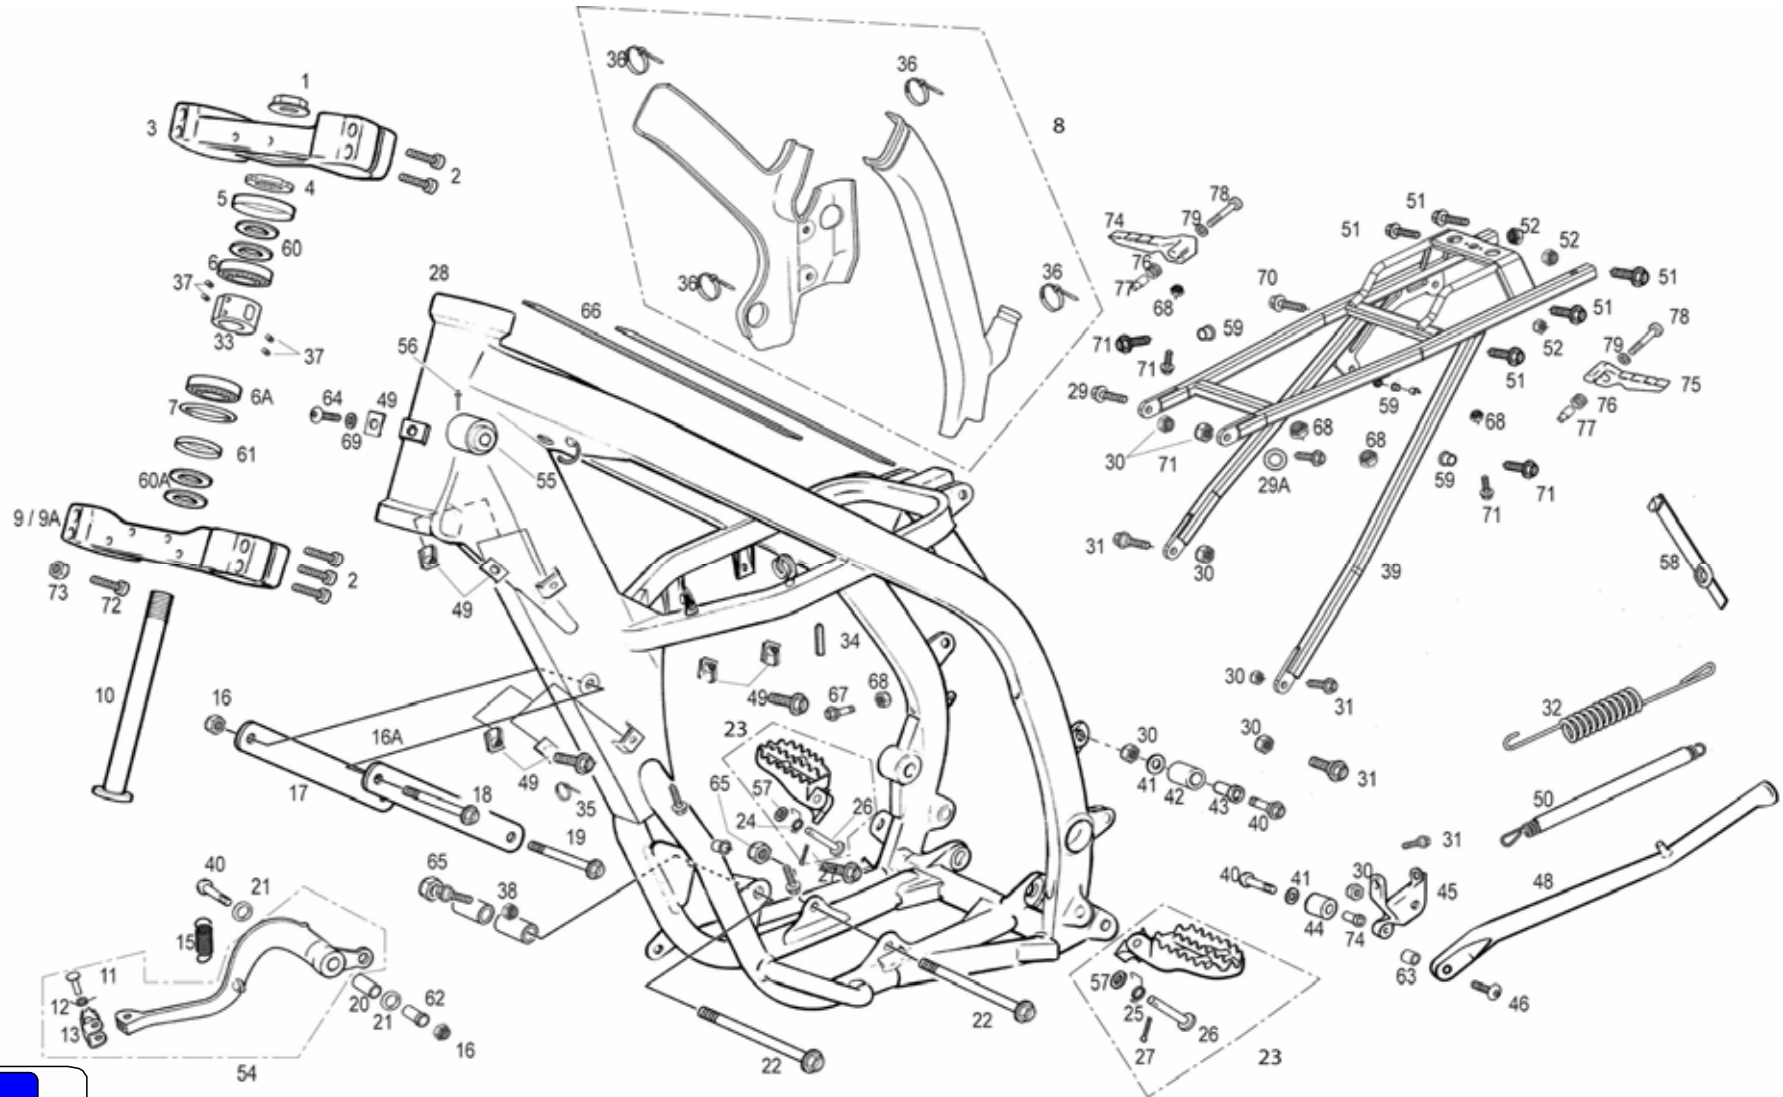

Nº	DESCRIPCION / DESCRIPTION	125	200	250/300	Cant.
1	TUERCA DIRECCIÓN / STEERING SHAFT NUT			BE25610030	1
2	ALLEN 7X30 / 7X30 ALLEN BOLT			T0307030	10
3	BRIDA SUSPENSIÓN SUPERIOR / FORK CLAMP (UPPER)			BE250414001	1
4	TUERCA DIRECCIÓN INFE. / LOWER STEERING SHAFT NUT			BE25610029	1
5	GUARDAPOLVO COJINETE DIRECCIÓN / BEARING DUST COVER			BE25610126	1
6	COJINETE DIRECCIÓN / STEERING BEARING			BE25610008	1
6A	COJINETE DIRECCIÓN / STEERING BEARING			BE250610008	1
7	TÓRICA DIRECCIÓN 50X5 / STEERING O'RING			BE25610012	1
8	CONJUNTO PROTECTOR DE CHASIS / FRAME PROTECTION SET			BE250520050CT	1
9	BRIDA SUSPENSIÓN INFERIOR MZ / MZ FORK CLAMP (LOWER)			BFS450714002	1
9A	BRIDA SUSPENSIÓN INFERIOR OH / OH FORK CLAMP (LOWER)			BE250414002OH	1
10	EJE DIRECCIÓN / STEERING SHAFT			BE250614003	1
11	PASADOR DIN 660 6X22 / DIN 660 6X22 BRAKE PIN			BE25922018	1
12	MUELLE PUNTERA PEDAL RETRÁCTIL / BRAKE PEDAL END SPRING			ME25636029	1
13	PUNTERA PEDAL FRENO / BRAKE PEDAL END			BT27922017	1
15	MUELLE PEDAL FRENO / BRAKE PEDAL SPRING			BE25610023	1
16	TUERCA AUTOBLOC. ARANDELA M8 / M8 SELF-LOCKING NUT WITH WASHER			T2208002	2
16A	TURERCA CON ARANDELA M8	T2208001			1
17	TIRANTE CULATA / CYLINDER HEAD BRACE	BE25910050	BE200510050	BE25910050	2
18	TORNILLO ESPECIAL 8X65 FIL.20 8.8 / 8X65 SPECIAL SCREW	T0208065		T0208065	2
19	TORNILLO ESPECIAL 8X70 FIL.20 / 8 X 70 SPECIAL SCREW			T0208070	1
20	GLACIER PEDAL FRENO / BRAKE PEDAL BEARING			BE250010009	1
21	TÓRICA PEDAL ARRANQUE D 11X2 / 11X2 KICKSTART O'RING			ME250036063	2
22	TORNILLO MOTOR 10X118 / 10X118 ENGINE BOLT			T0210118	2
23	KIT ESTRIBOS / FOOTREST SET			BE250510002CT	1
24	MUELLE ESTRIBO DERECHO / RIGHT FOOTREST SPRING			BE25610037	1
25	MUELLE ESTRIBO IZQUIERDO / LEFT FOOTREST SPRING			BE25610038	1
26	CASQUILLO ESTRIBO / FOOTREST BUSHING			BE25610006	2
27	CLAVILLA ZINC 3X35 / 3X35 ZINC PIN			BE25622022	2
28	CHASIS ENDURO EC2005 / ENDURO FRAME	BE120610000		BE250610000	1
29	TORNILLO ESPECIAL 8X30 / 8X30 SPECIAL SCREW			T0508030	2
29A	DISTANCIADOR GOMA DEPÓSITO	BE250714036			2

GAS GAS

Chasis 5