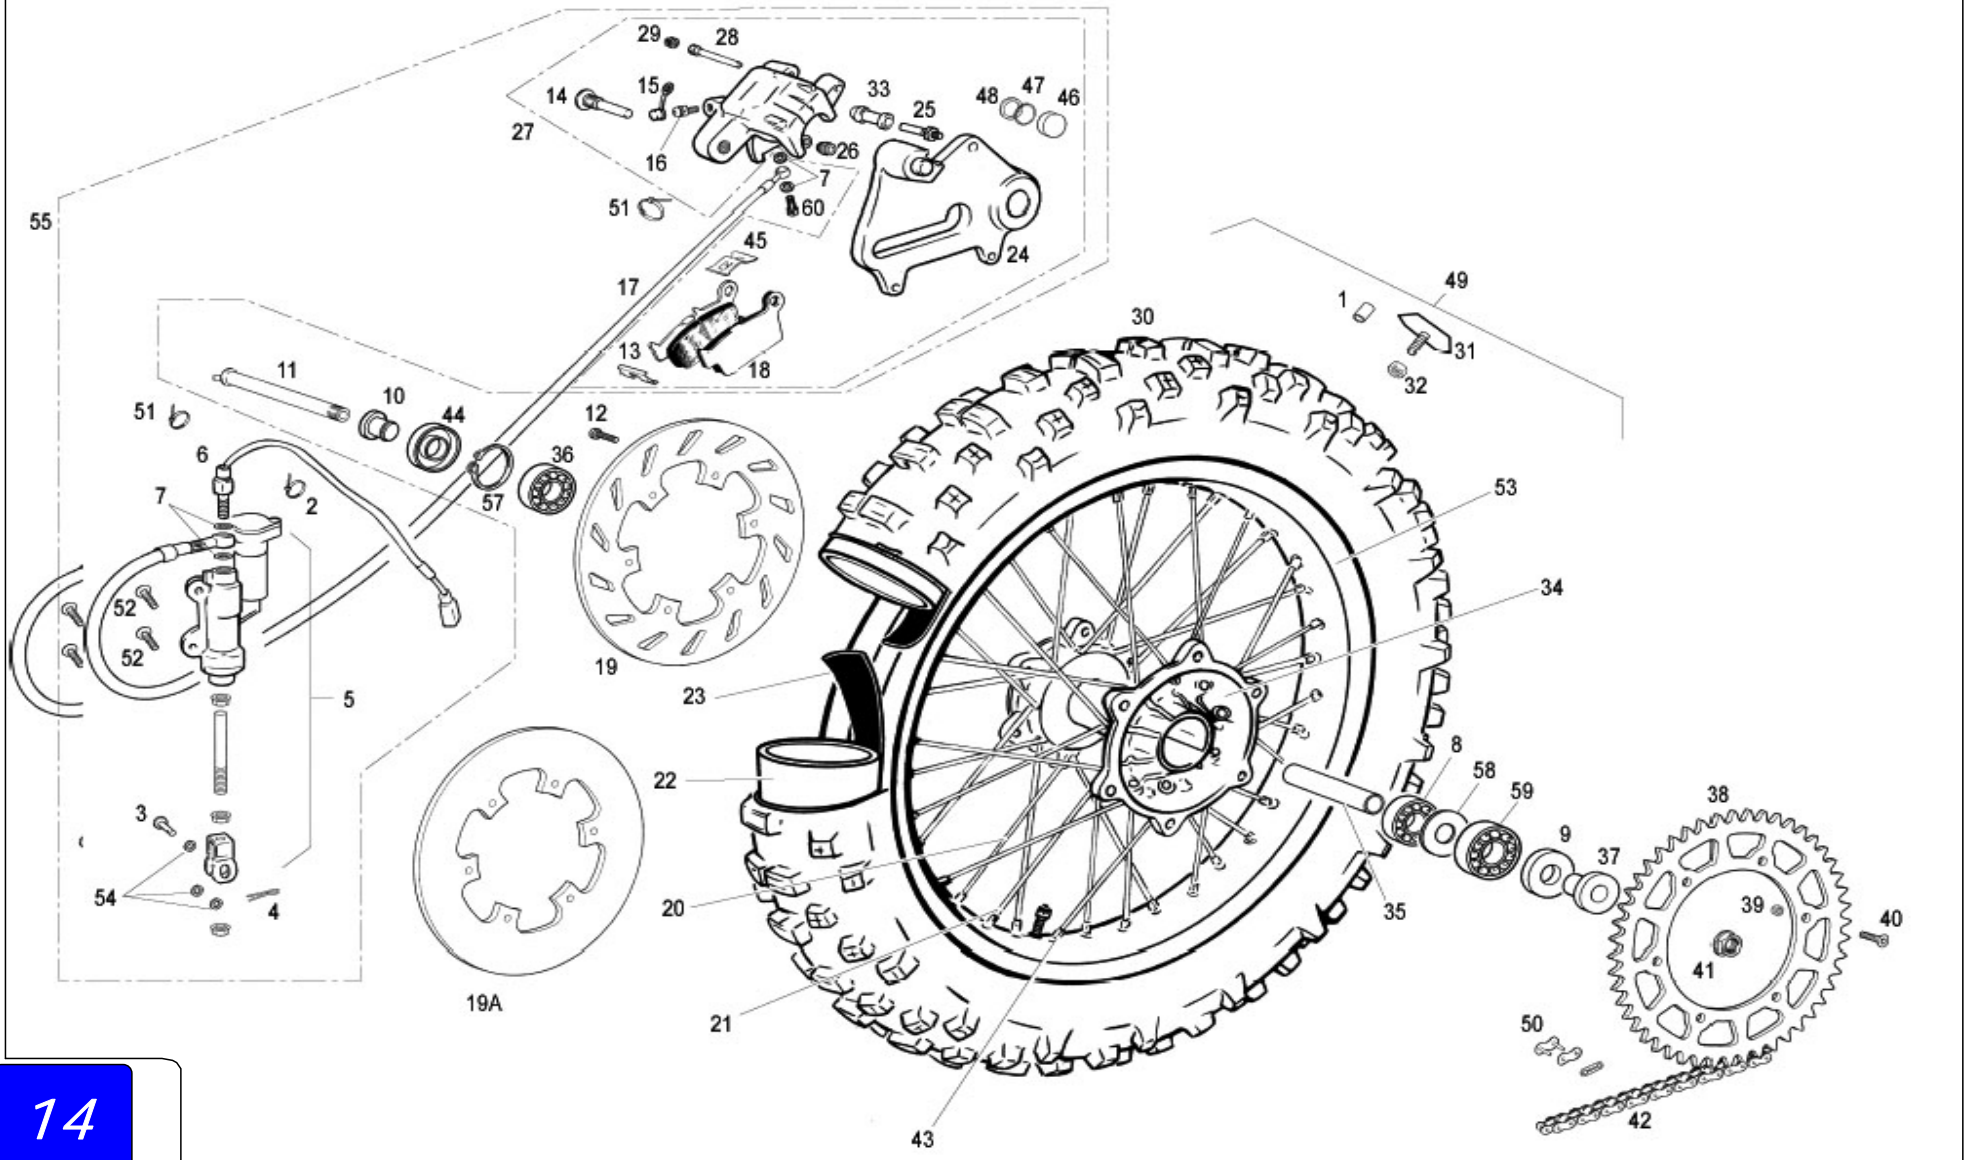

Nº	DESCRIPCION / DESCRIPTION	125/200/250/300	Cant.	
31	AGARRE CUBIERTA TRASERA / REAR TYRE HOLDER	BE250218008	1	
32	TUERCA AUTOBLOCANTE M8 BAJA / SELF-LOCKING NUT M8	T2108001	1	
33	PROTECTOR TORNILLO / SCREW PROTECTOR	BE250022039	1	
Nº	DESCRIPCION / DESCRIPTION	125	200/250	Cant.
34	CUBO RUEDA TRASERA / REAR WHEEL HUB		BE250318027	1
35	DISTANCIADOR RUEDA TRASERA INTE. / REAR WHEEL SPACER		R575700	1
36	COJINETE 6004 2RSR / BEARING 6004 2RSR		C160001	1
37	DISTANCIADOR RUEDA DELANTERA LARGO / LONG WHEEL SPACER		BE250318021	1
38	CORONA Z48 SERIE / Z48 SERIAL SPROCKET		BE250418034	1
38A	CORONA Z42 / Z42 SPROCKET		BE250118034SM	1
38B	CORONA Z44 / Z44 SPROCKET		BF250018024	1
38C	CORONA Z46 / Z46 SPROCKET		BE25918124	1
38D	CORONA Z47 / Z47 SPROCKET		BE25618024	1
38F	CORONA Z49 / Z49 SPROCKET		BC25818024	1
38G	CORONA Z50 / Z50 SPROCKET		R840701	1
38H	CORONA Z52 / Z52 SPROCKET		BE12618024	1
38I	CORONA Z53 / Z53 SPROCKET		BE25918125	1
38J	CORONA Z54 / Z54 SPROCKET		BE25918126	1
38K	CORONA Z51 SERIE / Z51 SERE SPROCKET		BE12618034	1
38L	CORONA Z39 / Z39 SPROCKET		BE250118124SM	1
38M	CORONA Z40 / Z40 SPROCKET		BE250118125SM	1
39	TUERCA AUTOBLOCANTE M8 ALTA / HIGH SELF-LOCKING SPROCKET NUT M8	T2208002		6
40	ALLEN CÓNICO 8X30 / CONIC ALLEN BOLT 8X30	T0408030		6
41	TUERCA AUTOBLOCANTE RUEDA TRASERA / REAR WHEEL SELF-LOCKING NUT	BE25618023		1
42	CADENA REGINA / REGINA CHAIN	BE250310036		1
42A	CADENA REGINA 125 / 125 REGINA CHAIN	BC120110036	-	1
43	TUERCA RADIO TRASERO / REAR SPOKE NUT	BE250018016		36
44	RETÉN / SEAL	C160710		1
45	PLATINA (B) SUJ. PAST. TRASERAS / REAR BRAKE PADS HOLDER BRACKET (B)	BE250022091		2
46	PISTÓN PINZA FRENO TRASERO / REAR BRAKE CALIPER PISTON	BE250022044		2
47	RETÉN PISTÓN PINZA FRENO TRASERO / REAR BRAKE CALIPER PISTON O'RING	BE250022047		2
48	TÓRICA PISTÓN PINZA FRENO TRASERO / REAR BRAKE CALIPER PISTON SEAL	BE250022048		2
49	RUEDA TRASERA / REAR WHEEL SET	BE250518100		1
50	ENGANCHE CADENA / CHAIN SPLIT LINK	BE250310066		1

GAS GAS

Chasis 14