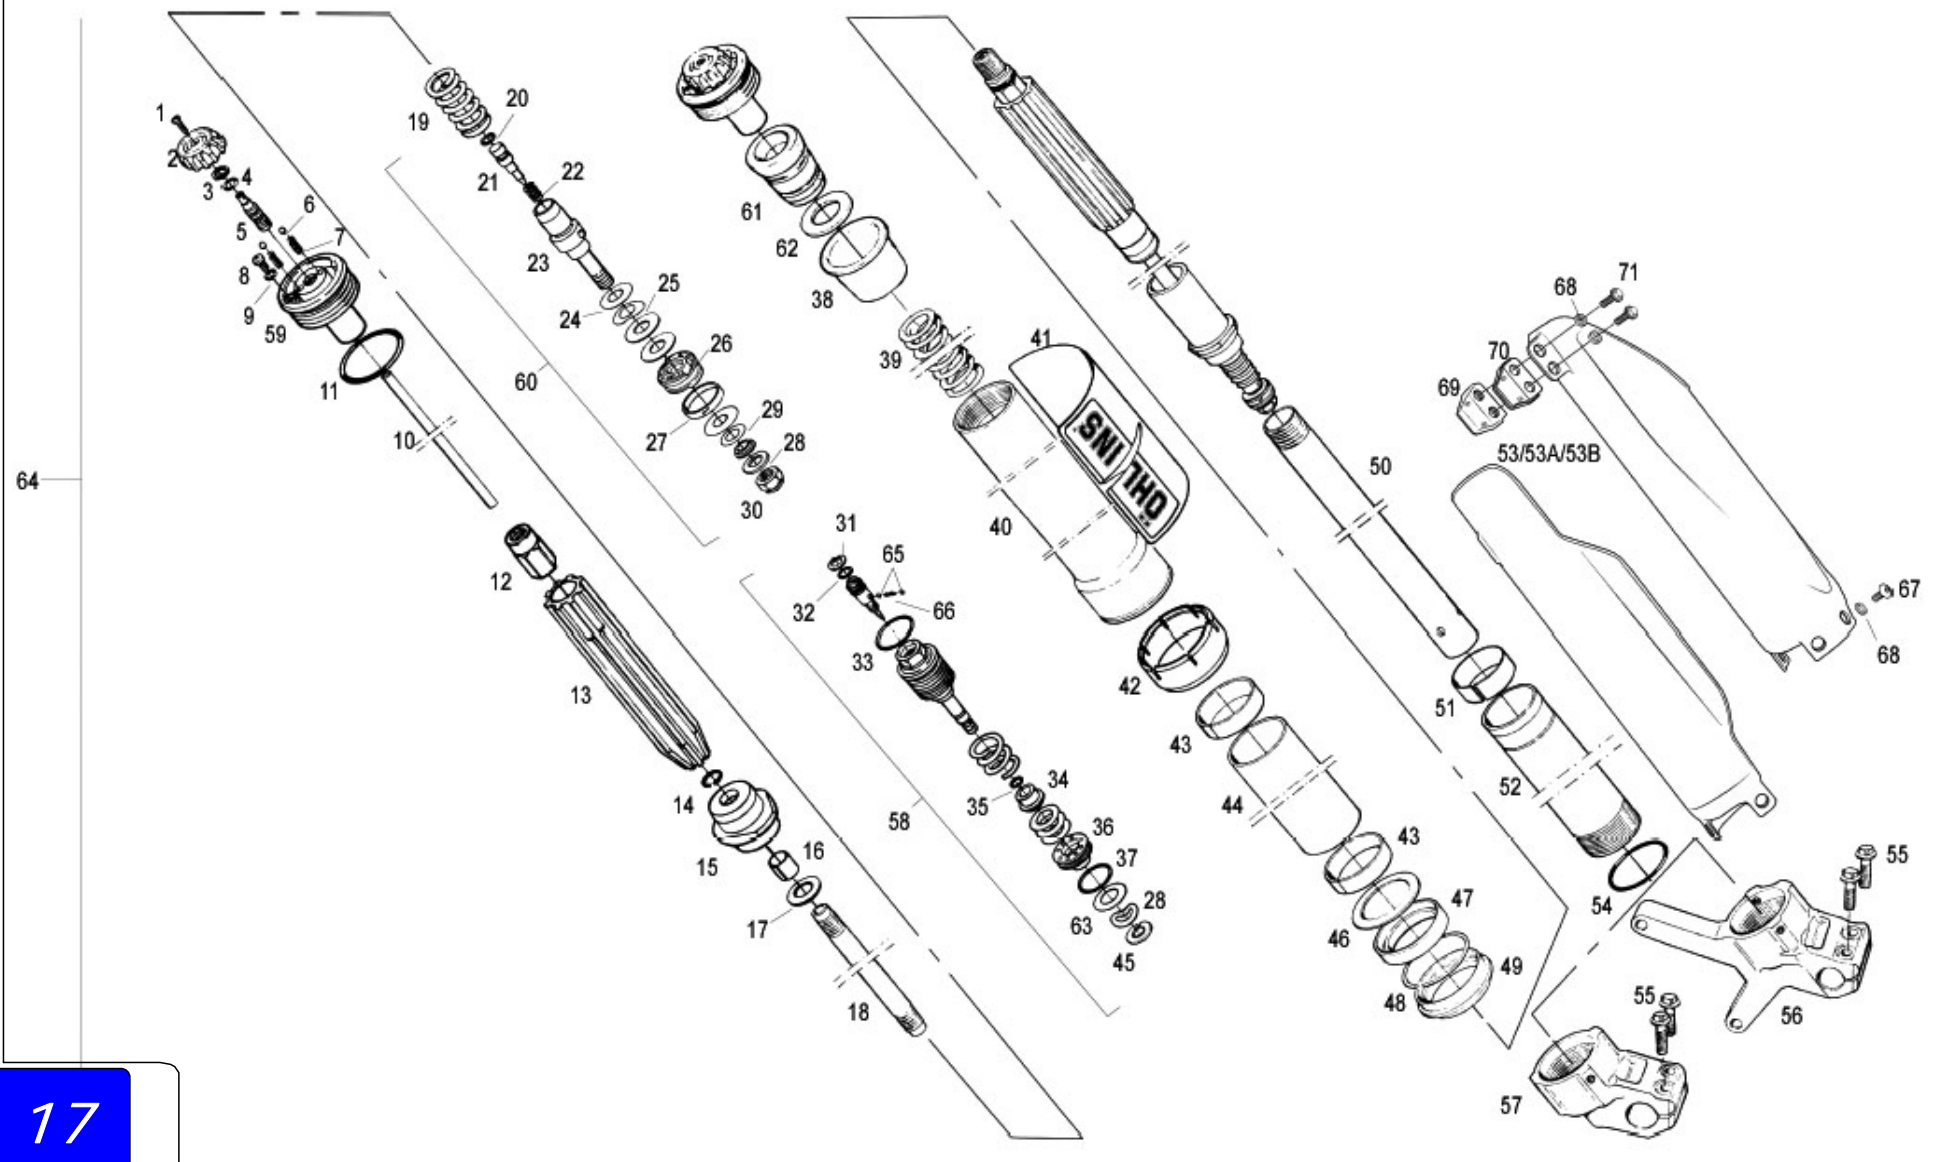

Nº	DESCRIPCION / DESCRIPTION	2007	Cant.
1	TORNILLO 00828-01 / SCREW	BE250314100OH	2
2	RODILLO REGULACIÓN 00820-01 / ADJUSTMENT KNOB	BE250314101OH	2
3	CIRCLIP 01473-06 / CIRCLIP	BE250314224OH	2
4	TÓRICA 00338-79 / O-RING	BE250314103OH	2
5	TORNILLO DE AJUSTE 02405-01 / ADJUSTMENT SCREW	BE250314112OH	2
6	BOLA 00884-01 / BALL	BE250314250OH	4
7	MUELLE 00883-01 / SPRING	BE250314226OH	4
8	TORNILLO 01050-01 / SCREW	BE250114100OH	2
9	TÓRICA 00338-59 / O-RING	BE250114104OH	2
10	VARILLA DE AJUSTE 02366-13 / ADJUSTMENT ROD	BE250314116OH	2
11	TÓRICA 00438-61 / O-RING	BE250414104OH	2
12	GUÍA VARILLA 02402-01 / NEEDLE HOUSING	BE250314220OH	2
13	GUÍA FUNDA 02430-01 / GUIDING SLEEVE	BE250414230OH	2
14	CIRCLIP 01499-02 / CIRCLIP	BE250114252OH	2
15	CENTRADOR 02399-48 / CYLINDER TUBE CAP	BE250314219OH	2
16	GLACIER 00110-03 / BUSHING	BE250114253OH	2
17	ARANDELA 02340-01 / WASHER	BE250114216OH	2
18	EJE 02393-01 / SHAFT	BE250314178OH	2
19	MUELLE 02063-02 / SPRING	BE250114254OH	2
20	TÓRICA 00438-31 / O-RING	BE250114255OH	1
21	AGUJA DE EXTENSIÓN 02356-03 / REBOUND NEEDLE	BE250114112OH	1
22	MUELLE 02322-01 / SPRING	BE250114256OH	1
23	SOPORTE PISTÓN 02320-03 / PISTON HOLDER	BE250114195OH	1
24	ARANDELA REGLAJE 00530-18 / SHIM WASHER	BE250114202OH	1
25	ARANDELA ONDULADA 01149-01 / WAVE WASHER	BE250114203OH	1
26	PISTÓN REGLAJE 02335-01 / REBOUND PISTON	BE250114200OH	1
27	ARO DEL PISTÓN 01447-02 / PISTON RING	BE250114207OH	1
28	ARANDELA ONDULADA 04105-01 / WAVE WASHER	BE250314203OH	1
29	ARANDELA 00153-01 / WASHER	BE250114213OH	1
30	TUERCA CIERRE 00430-05 / LOCK NUT	BE250114202OH	1
31	CIRCLIP 01473-02 / CIRCLIP	BE250114214OH	1
32	TÓRICA 00338-53 / O-RING	BE250114257OH	1
33	TÓRICA 00438-02 / O-RING	BE250114259OH	1

GAS GAS

Chasis 17