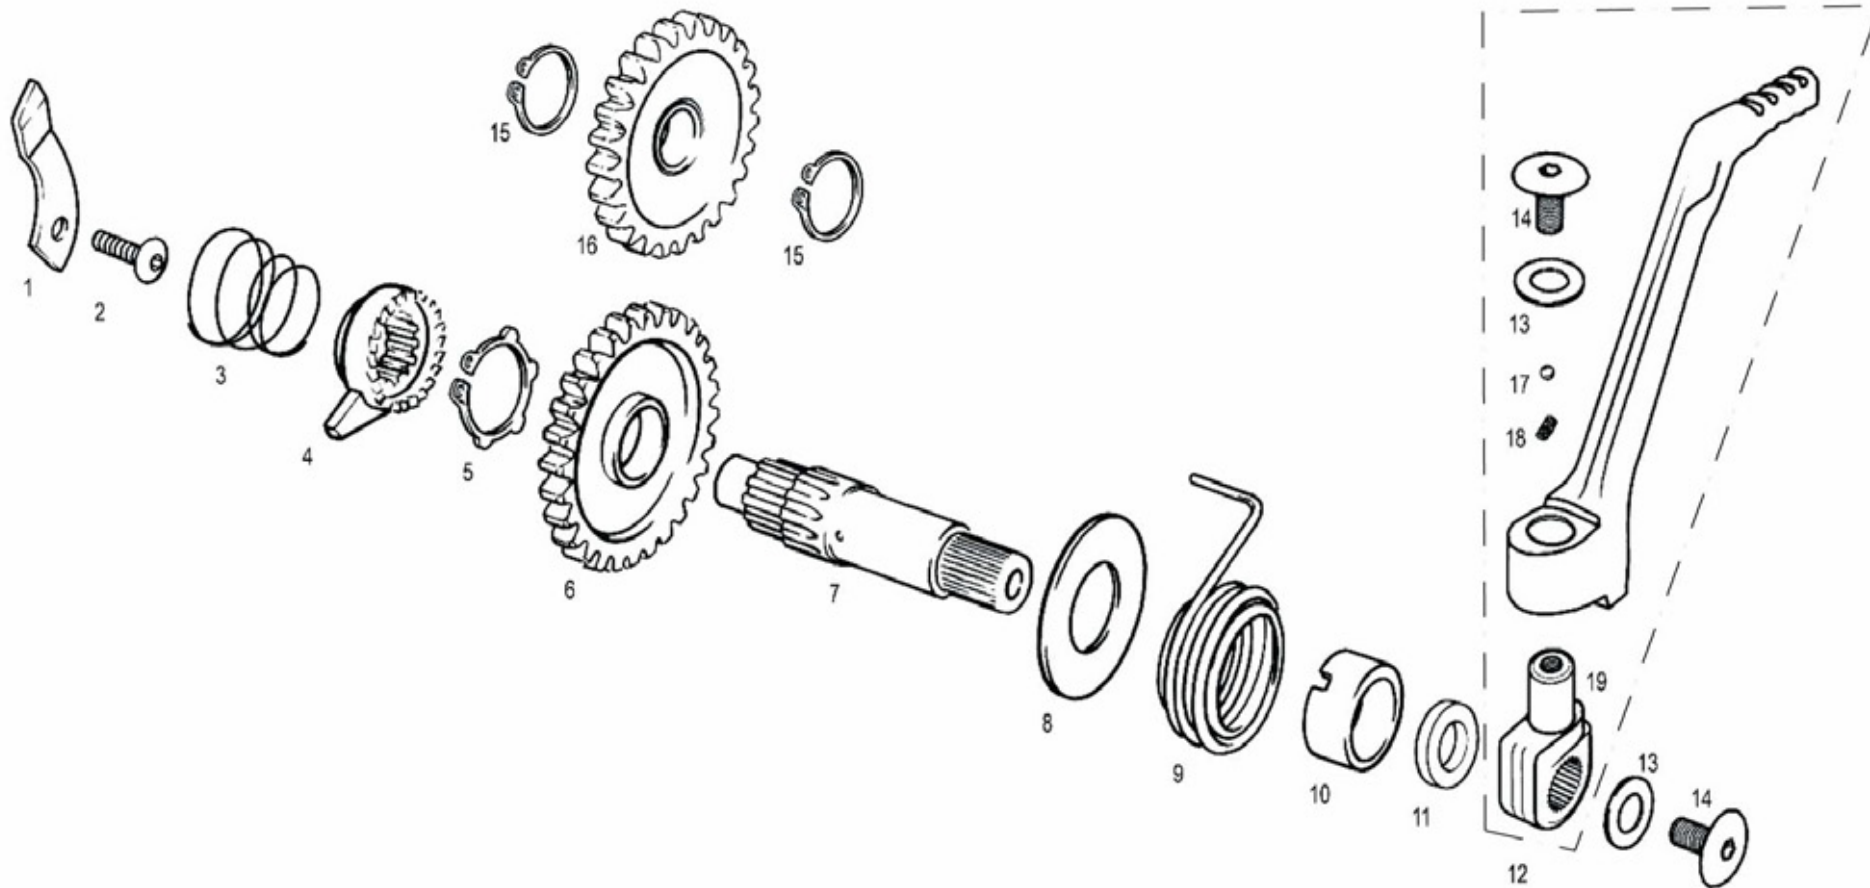

**DESPIECE
PART LIST**

EC/MC/SM

2008

RAAGGAK

125cc.

Conjunto pedal arranque /
Kickstart set

GAS GAS

EC/MC/SM 2008