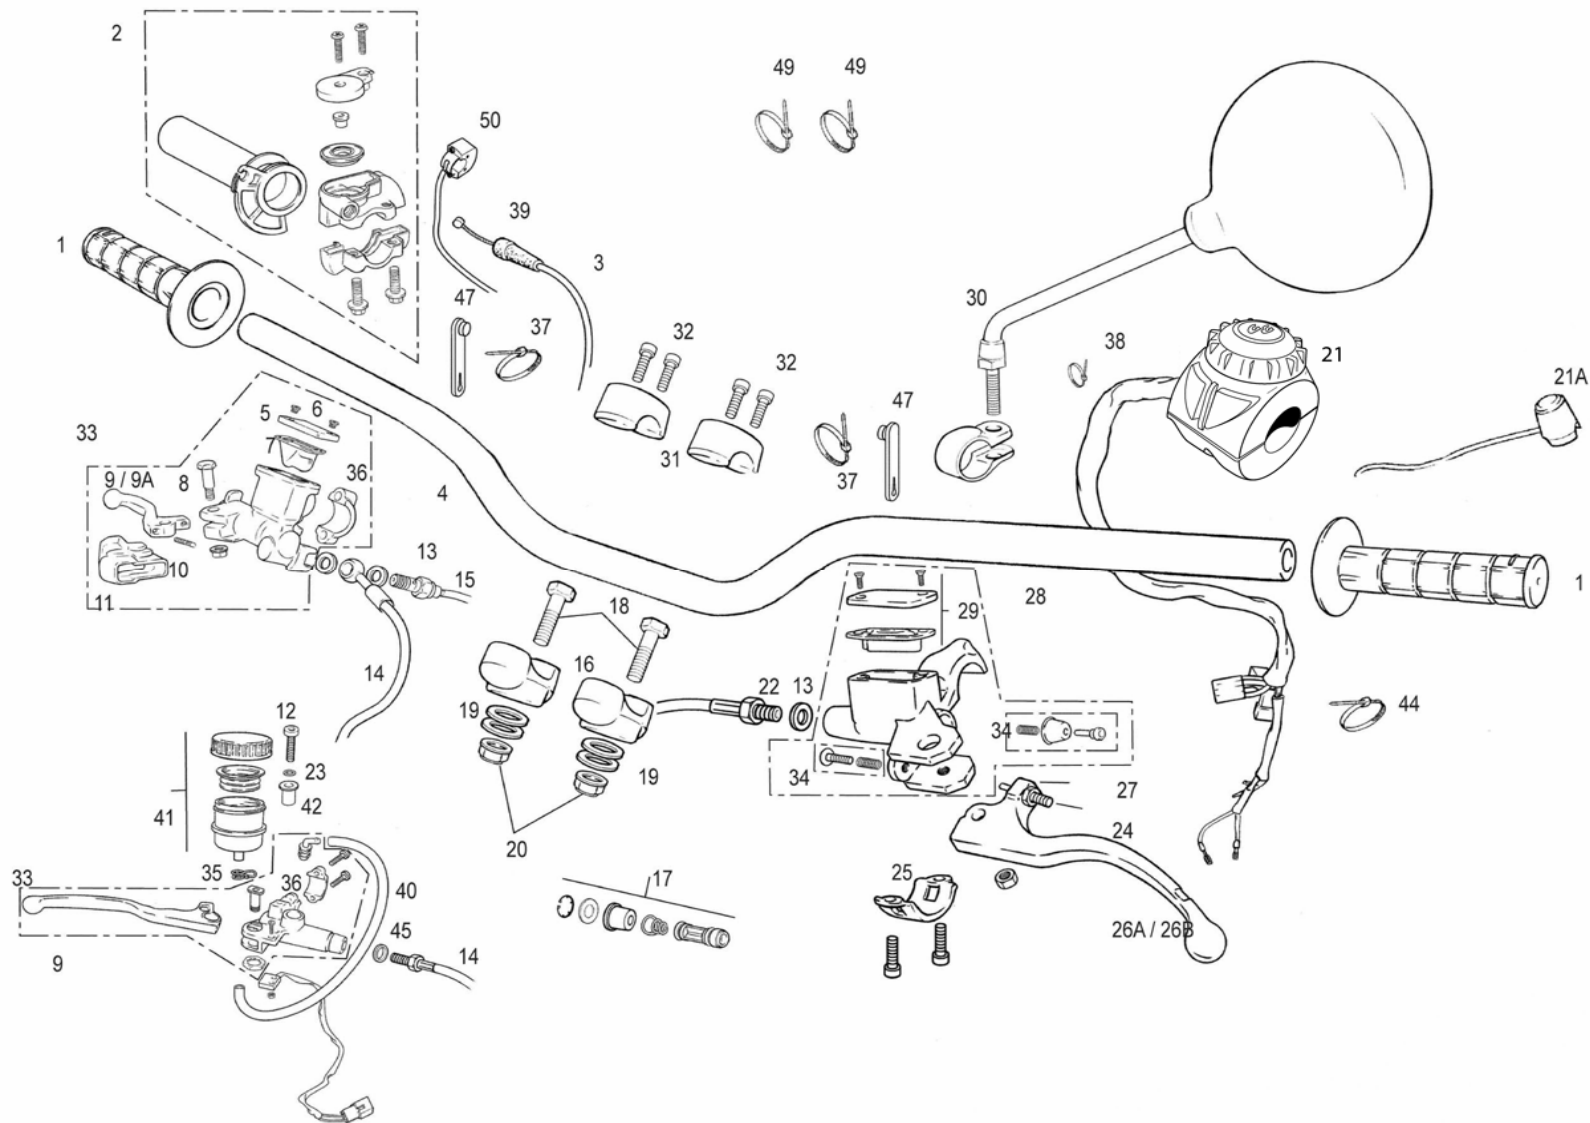

Nº	DESCRIPCION / DESCRIPTION	EC	SM	Cant.
32	TORNILLO SUJECIÓN BRIDA MANILLAR 8X30 / CLAMP SCREW 8X30	T0308030		4
33	BOMBA FRENO DELANTERO / FRONT BRAKE PUMP SET	BC25922008	BE250122008SM	1
34	KIT REPARACIÓN / REPARATION KIT	BT27722208	-	1
35	ABRAZADERA MUELLE / S PRING CLAMP	-	BT27710120	2
36	BRIDA / CLAMP	BC25922211	R361700	1
37	BRIDA GRANDE / BIG CLAMP	BE25634009		2
38	BRIDA PEQUEÑA / LITTLE CLAMP	BE25634010		1
39	GUARDAPOLVO CABLE GAS / DUST COVER THROTTLE CABLE	G600000		1
40	TUBO LÍQUIDO FRENO A BOMBA / BRAKE TO PUMP LIQUID HOSE		BFS400310116SM	1
41	DEPÓSITO LIQUIDO FRENOS SM / SM BRAKE FLUID TANK		BE250110016SM	1
42	CASQUILLO TAPA RADIADOR ALUMINIO / ALUMINIUM RADIATOR COVER BUSHING		BE250026000	1
44	BRIDA UNEX CORTA 2221-0 2.5X98 / SHORT UNEX CLAMP 2221-0 2.5X98	BE25634010		1
45	ARANDELA 10X14X2.3 / WASHER 10X14X2.3	T4001014		1
46	PROTECTOR MANILLAR DIAMETRO VARIABLE / VARIABLE DIAMETER ANDLEBAR PROTECTOR	BE250724004		1
47	GOMA SUJECIÓN CABLEADO / CABLED RUBBER HOLDER	BFS450320067		2
48	PROTECCIÓN MANILLAR / HANDLEBAR STEERING PROTECTION	BE250624004		1
49	BRIDAS SERRETAS / CLAMP	BE25634007		2
50	INTERRUPTOR CDI / CDI SWITCH	BE250634007	BE250634007	1
Solo Motocross MC / Only Motocross MC bike				
Nº	DESCRIPCION / DESCRIPTION		MC	Cant.
15	RACORD 10X125 / 10X125 RACORD		BC25722006	1
21A	BOTÓN DE PARO KE9B / KE9B STOP BUTTON		BC250334055	1