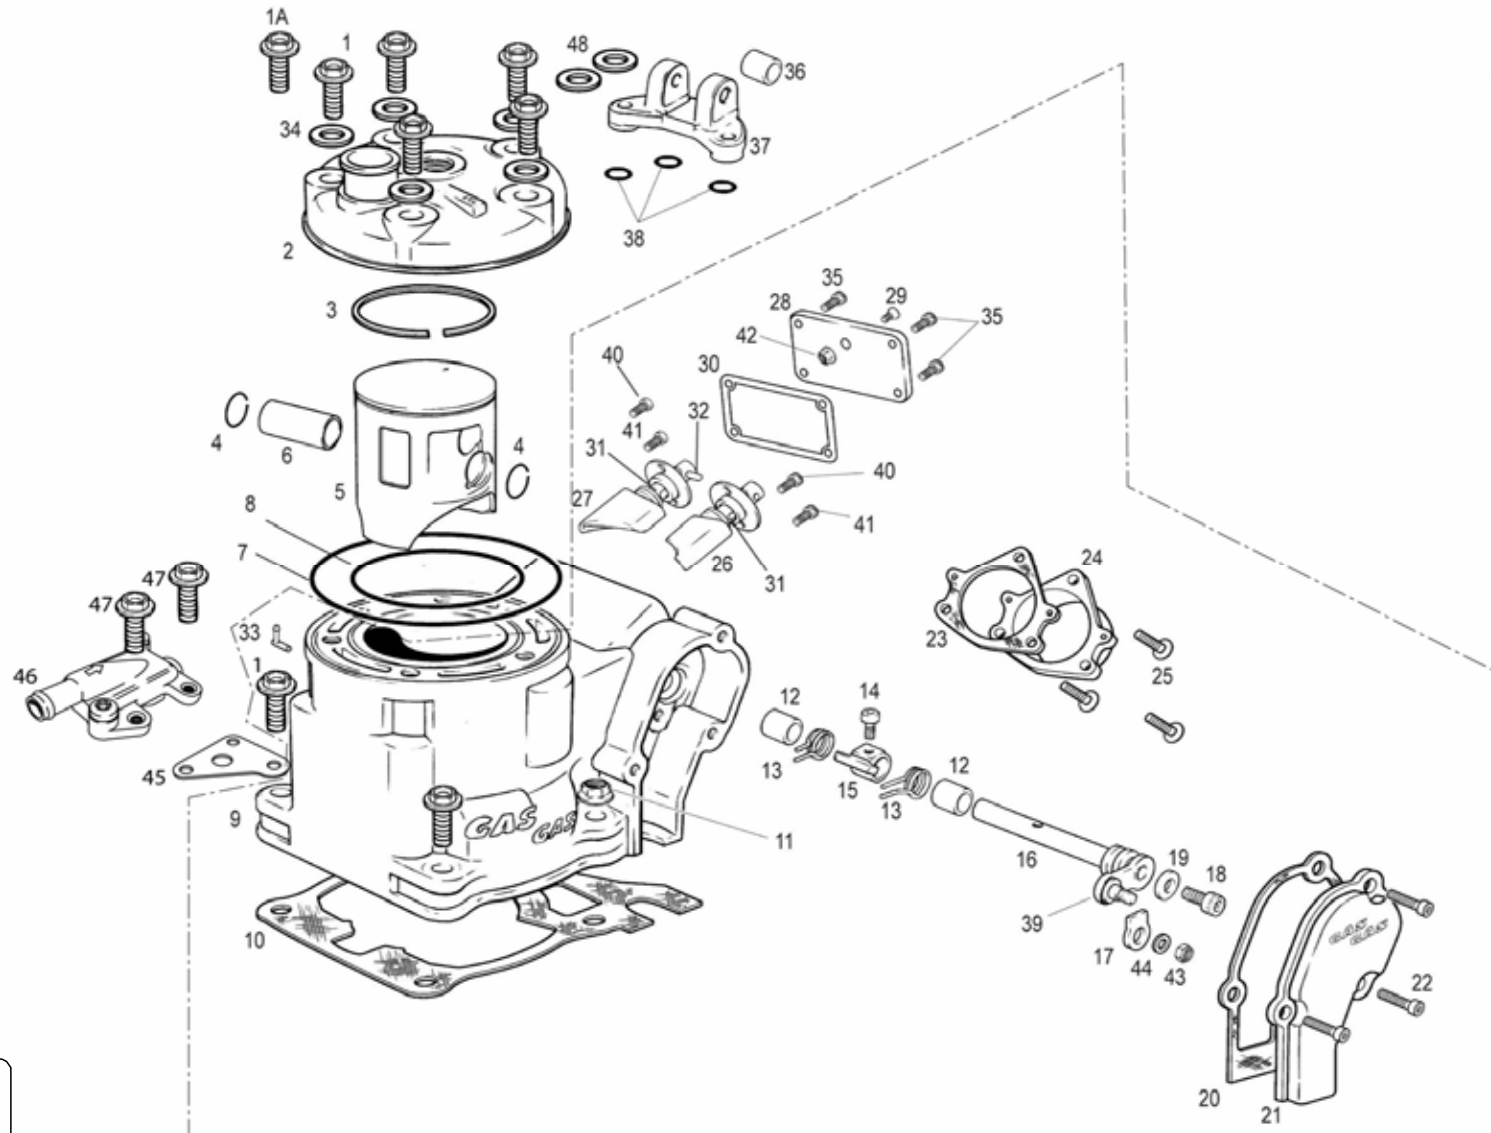

GAS GAS

Motor 15

Cilindro - Culata /
Cylinder - Cyl. head

GAS GAS

EC/MC/SM 2008

125cc.

Nº	DESCRIPCION / DESCRIPTION	125	Cant.
1A	TORNILLO ESPECIAL 8X55 / SPECIAL BOLT	T0208055	3
1	HEXAGONAL 8X40 CON ARANDELA / HEXAGONAL BOLT WITH WASHER	T0208040	4
2	CULATA TT125CC / 125 CYLINDER HEAD	ME120316000	1
2	CULATA CROSS / CYLINDER HEAD CROSS	MC120316000	1
3	ARO PISTÓN 0,8 / PISTON RING	ME120516040	1
4	CLIP BULÓN / PISTON PIN DIPS	ME120116126	2
5	PISTÓN TT125CC PLANO / FLAT 125 PISTON	ME120516020	1
5A	PISTÓN B / PISTON	ME120516121	1
5B	PISTÓN C / PISTON	ME120516122	1
5C	PISTÓN D / PISTON	ME120516123	1
6	BULÓN PISTÓN / PISTON PIN	ME120116125	1
7	TÓRICA CULATA EXT. 1.78X91.7 / OUTER CYLINDER HAED O'RING	ME120116060	1
8	TÓRICA CULATA INT. VITON 1.78X63.22 / INNER CYLINDER HEAD O'RING	ME120116065	1
9	CILINDRO CROSS / CROSS CYLINDER	ME120516022	1
9A	CILINDRO 125 ENDURO Y SM 2008 / 125 ENDURO AND SM 2008 CYLINDER	ME700001208	1
10	JUNTA CILINDRO EC125 0.5 / CYLINDER GASKET 0,5	ME120144000	1
10A	JUNTA CILINDRO 0,3 / CYLINDER GASKET 0,3	ME120144009	1
10B	JUNTA CILINDRO 0,15 / CYLINDER GASKET 0,15	ME120144010	1
11	TUERCA CILINDRO M8 DC08FN1 / CYLINDER NUT	ME120116031	2
12	CASQUILLO EJE VÁLVULA ESCAPE / EXHAUST VALVE AXLE BUSHING	ME120116051	2
13	MUELLE EJE VÁLVULA ESCAPE / EXHAUST VALVE AXLE SPRING	ME120116052	2
14	ALLEN ESPECIAL 4X8 / SPECIAL 4X8 ALLEN SCREW	T0304008	1
15	PALANCA MUELLE VÁLVULA / LEVER VALVE SPRING	ME120116053	1
16	EJE VÁLVULA ESCAPE CILINDRO EC125 / EXHAUST VALVE AXIS	ME120116017	1
17	PLANCHA FIJACIÓN EJE VÁLVULA / EXHAUST AXLE VALVE PLATE	ME120116114	1
18	ALLEN 5X10 / ALLEN BOLT 5X10	T0305010	1
19	ARANDELA 5X12X1,5 / 5X12X1,5 WASHER	T4005012	1
20	JUNTA TAPA VÁLV. DRCHO. 1MM / RIGHT VALVE COVER GASKET 1MM	ME120144007	1
21	TAPA VÁLVULA DRCHA. EC125 / RIGHT VALVE COVER	ME120110002	1
22	ALLEN 5X12 / ALLEN BOLT 5X12	T0305012	3
23	JUNTA ESCAPE / EXHAUST GASKET	ME120144012	1
24	TUBERA ESCAPE AL. / EXHAUST PIPE	ME120316019	1
25	HEXAGONAL CON ARANDELA 6X14 / 6X14 HEXAGONAL BOLT WITH WASHER	T0206014	3
26	VÁLVULA ESCAPE DERECHA / LEFT EXHAUST VALVE	ME120516016	1