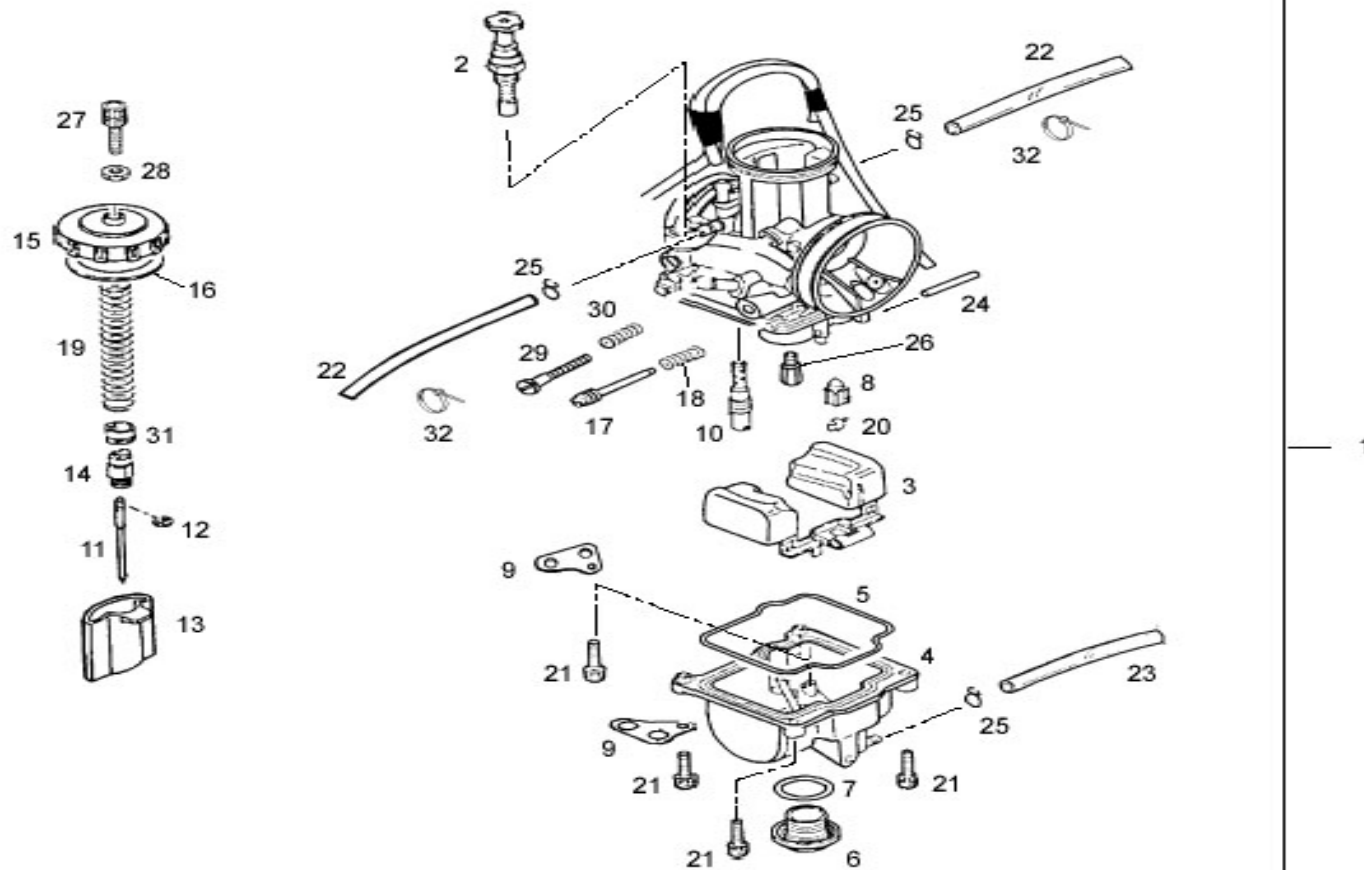

Nº	DESCRIPCION / DESCRIPTION	125/200	250	300	Cant.
1	CARBURADOR KEIHIN / KEIHIN CARBURETOR	ME12079000014	ME25079000014	ME25079000014	1
2	MANDO ESTARTER / COLD STARTER KNOB SET		ME25690011		1
3	BOYA FLOTADOR / FLOAT		ME25690012		1
4	CUBETA FLOTADOR / FLOAT BODY		ME25690013		1
5	JUNTA CUBETA FLOTADOR / FLOAT BODY GASKET		ME25690014		1
6	TAPÓN CUBETA / FLOAT BODY DRAIN CAP		ME25690015		1
7	TÓRICA TAPÓN CUBETA / DRAIN CAP O'RING		ME25690016		1
8	AGUJA FLOTADOR / FLOAT NEEDLE		ME25690017		1
9	SUJECIÓN TUBO RESPIRADERO / AIR HOSE HOLDER		ME25690018		1
10	CHICLÉ RALENTÍ / SLOW JET	ME120390048	ME25690019	ME25690035	1
11	AGUJA / NEEDLE		ME25690427	ME25690020	1
12	CLIP AGUJA / NEEDLE CLIP		ME25690021		1
13	COMPUERTA / THROTTLE VALVE		ME25690022		1
14	FIJADOR AGUJA-CABLE / NEEDLE HOLDER		ME25690023		1
15	TAPÓN COMPUERTA / CARBURETOR COVER		ME25690024		1
16	JUNTA TAPÓN COMPUERTA / CARBURETOR COVER GASKET		ME25690025		1
17	TORNILLO REGULADOR AIRE / AIR REGULATOR SCREW		ME25690028		1
18	MUELLE REGULADOR AIRE / AIR REGULATOR SPRING		ME25690029		1
19	MUELLE COMPUERTA / CARBURETOR COVER SPRING		ME25690026		1
20	CLIP NIVEL FLOTADOR / FLOAT CLIP		ME25690027		1
21	TORNILLO CUBETA / FLOAT BODY BOLT		ME25690030		4
22	TUBO RESPIRADERO / AIR HOSE		ME25690031		2
23	TUBO RESPIRADERO 2 / AIR HOSE 2		ME25690032		1
24	EJE FLOTADOR / FLOAT AXLE		ME25690033		1
25	CLIP / CLIP		ME25690034		3
26	CHICLE ALTA 185 / 185 HIGH JET		ME25690185	ME25690182	1
27	TENSOR CABLE / CABLE TENSOR		ME25690036		1
28	TUERCA TENSOR CABLE / CABLE TENSOR NUT		ME25690037		1
29	TORNILLO REGULADOR RALEN. / SLOW JET ADJUSTING BOLT		ME25690038		1
30	MUELLE TORN. REGULADOR RALENTI / ADJUSTING BOLT SPRING		ME25690039		1
31	CASQUILLO MUELLE COMPUERTA / COVER SPRING BUSHING		ME25690040		1
32	BRIDA UNEX 2244 4.8X20 / UNEX CLAMP 2244 4.8X20		BE25634009		2
33	*TOPE MANDO DE GAS / STOP THROTTLE CABLE		*ME250690010		1

GAS GAS

Motor 20