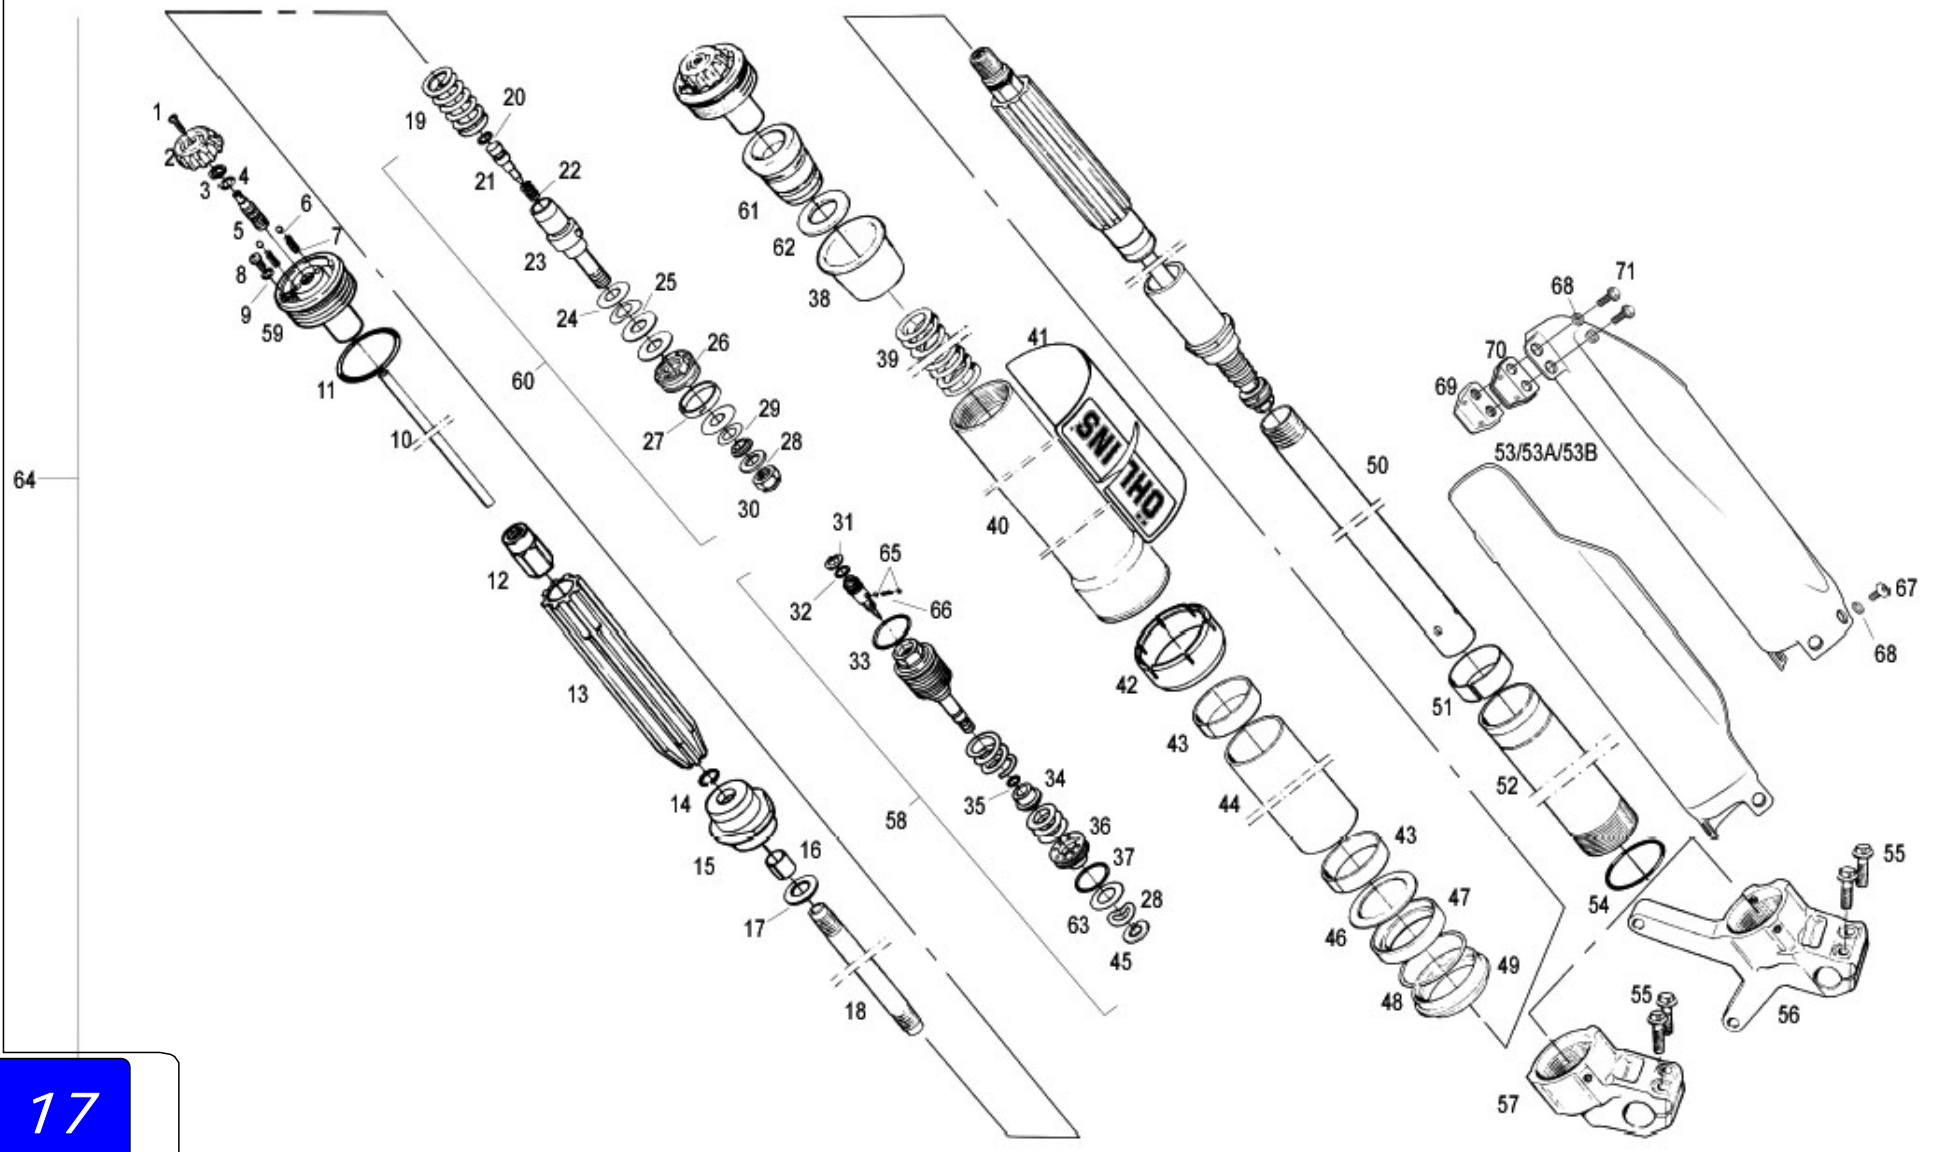

Nº	DESCRIPCION / DESCRIPTION	CROSS 250	Cant.
1	BASE HORQUILLA IZQUIERDA / LEFT FORK BASE	BC250414143	1
2	BASE HORQUILLA DERECHA / RIGHT FORK BASE	BC250414142	1
3	GLACIER BOTELLA 538103 50x45x15 / UPPER BUSH	S700761	2
4	ANILLO DE CIERRE / CLOSE RING	BC250414133	2
5	RETÉN SUSPENSIÓN 45X58X11 / SUSPENSION SEAL	BC250414212	2
6	ANILLO DE CIERRE / CLOSE RING	BC25814132	2
7	GUARDAPOLVO / DUSTKEEPER	G280701	2
8	CTO. BARRA SUSPENSIÓN / FORK SET	BC250514110	2
9	TORNILLO / SCREW	BC250414103	2
10	TÓRICA 2087 / O'RING	BE250114246	2
11	TÓRICA 2015 / O'RING	BC250414104	2
12	TORNILLO PEQUEÑO TAPÓN REGULACIÓN / SMALL BOLT	BC250414227	2
13	TÓRICA TAPÓN REGULACIÓN / REGULATION CAP O'RING	BC250414104	2
14	CASQUILLO REGULACIÓN / REGULATION BUSHING	BC250414112	2
15	ARANDELA / WAHER	BC250414107	2
16	MUELLE 4.5 / SPRING	BC250414228	2
17	GRUPO VÁLVULA / PLUG UNIT	BC250514249	1
18	TUERCA BLOQUEADOR M12X25 / LOCKER NUT	BC250414242	2
19	TUERCA + ARANDELA / NUT+SHIMS KIT	BC250514253	2
20	VARILLA INTERNA / INNER ROO	BC250414117	2
21	TÓRICA 3193 / O'RING	BC250414187	2
22	ARANDELA 36X30.1X3 / WASHER	BC250414254	2
23	TÓRICA 2106 / O'RING	BC250414255	2
24	TORNILLO DE APRIETE / REBOONO ADJ.	BC250414214	2
25	CARTUCHO AMORTIGUADOR COMPLETO / OUMPING UNIT	BC250414192	2
26	TUERCA INFERIOR / FOOT NUT	BC250414314	2
27	VARILLA / SHAFT	BC250514116	2
28	MUELLE / SPRING	BE250114118	4
29	CLIP 30.5X1 / STOP RING	BC250414256	2
30	JUNTA 22X8.1X0.3 / STOP RING	BE250514235	4
31	SEGMENTO PISTÓN / PISTON SEGMENT	BE250114120	2
32	PISTÓN SUSPENSIÓN / SUPENSION PISTON	BE250514118	2
33	ARANDELA SUSPENSIÓN 15X8.1X0.1 / SUSPENSION WASHER	BE250114248	1