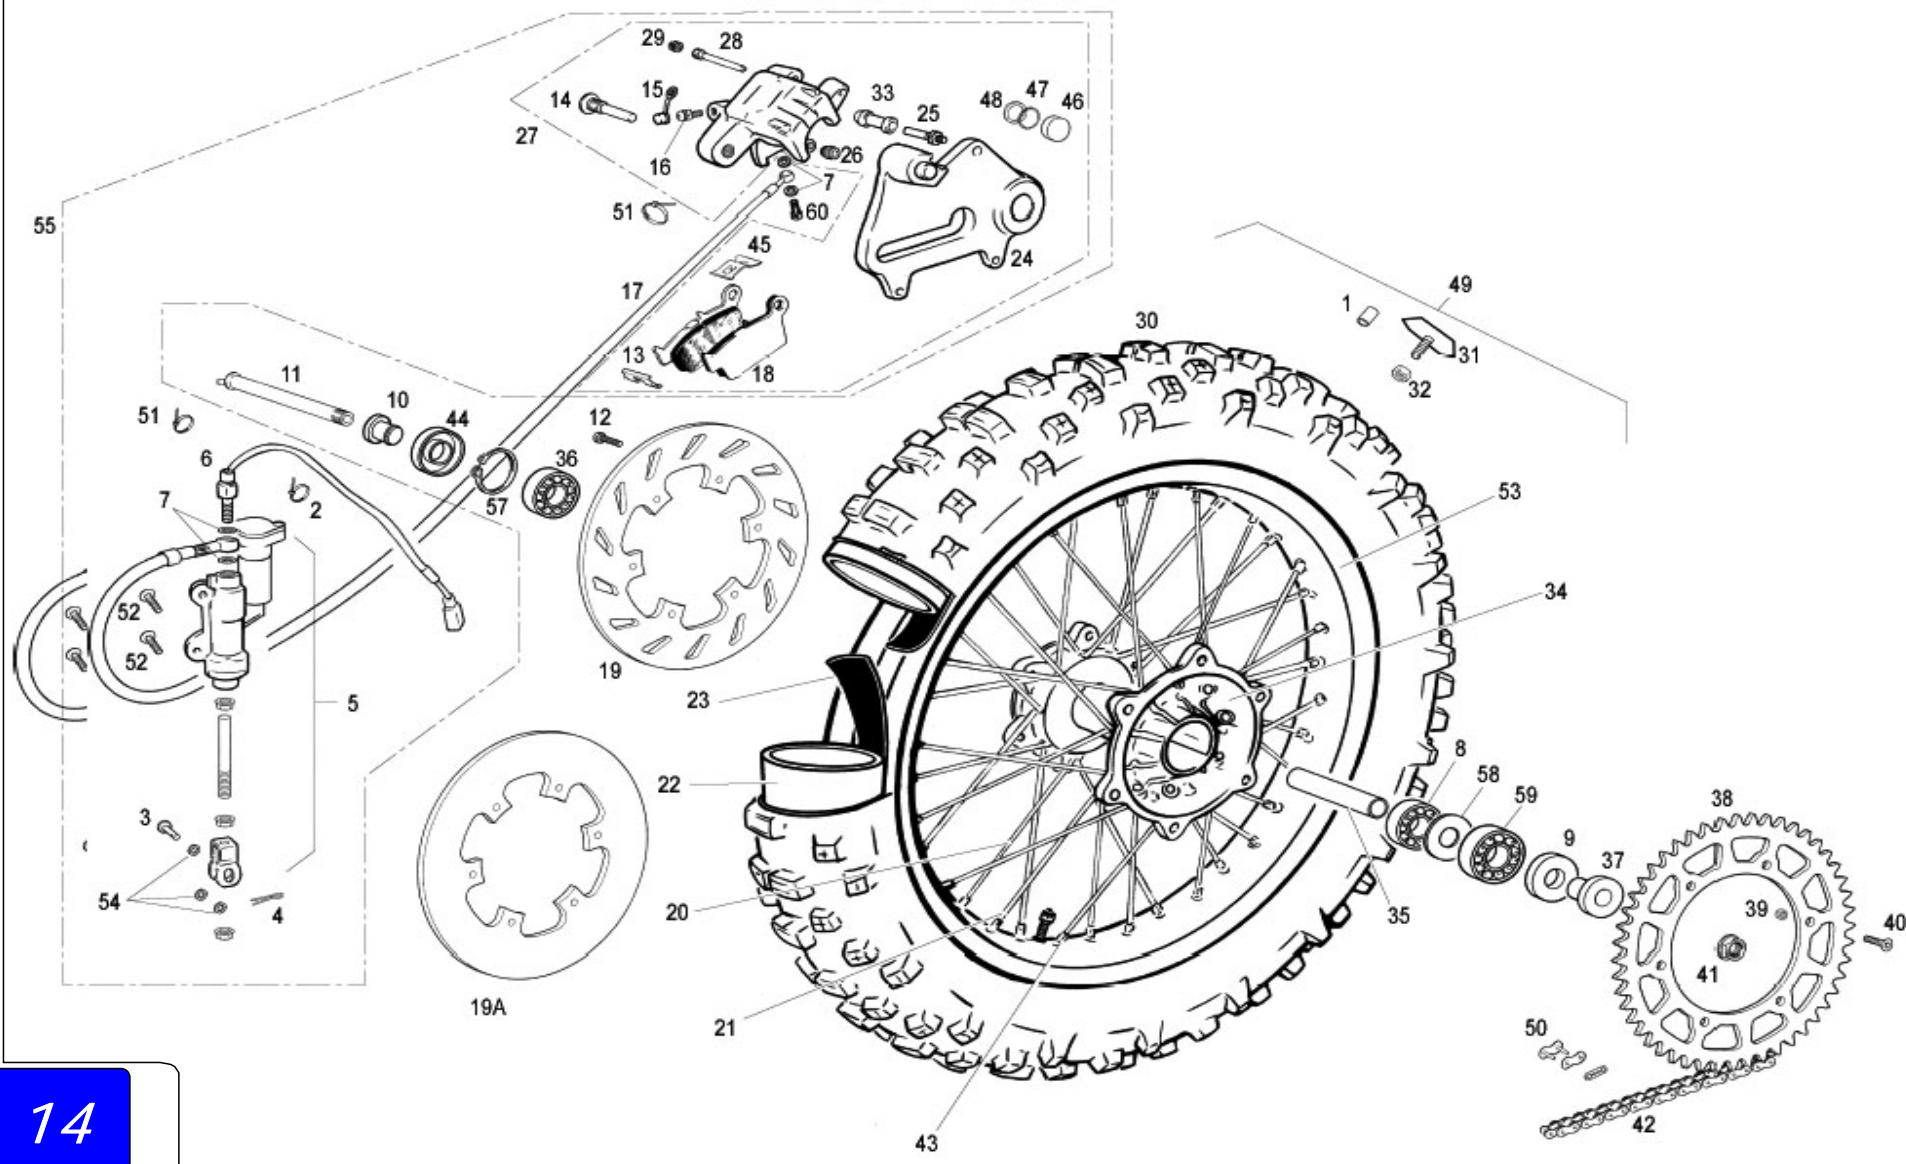

Nº	DESCRIPCION / DESCRIPTION	125/200/250/300	Cant.
1	CASQUILLO AGARRE CUBIERTA DELANTERA / FRONT TIRE HOLDING BUSHING	BE250518048	1
2	BRIDA UNEX 2244 16/102 4.8X36 / CLAMP 2244 16/102 4.8X36	BE25634007	1
3	PASADOR 8X20 PEDAL FRENO / BRAKE PEDAL PIN 8X20	BE25622026	1
4	CLAVILLA PASADOR FRENO 2X20 / BRAKE PEDAL PIN STOPPER	BE25622027	1
5	BOMBA FRENO TRASERO NISSIN / NISSIN REAR BRAKE PUMP	BE250522010	1
6	INTERRUPTOR STOP BOMBA NISSIN / NISSIN BRAKE PUMP STOP SWITCH	BE250334003	1
7	ARANDELA LATIGUILLO 10X14X1 / HOSE WASHER 10X14X1	BE25622007	4
8	COJINETE 6204 2RSR / BEARING 6204 2RSR	C180700	1
9	RETÉN RUEDA TRASERA / REAR WHEEL SEAL	BE250318055	1
10	DISTANCIADOR RUEDA TRASERA CORTO / SHORT REAR WHEEL SPACER	BE250018025	1
11	EJE RUEDA TRASERA / REAR WHEEL AXIS	BE25618020	1
12	TORNILLO HEXAGONAL 6X16 DISCO TRAS. / R. DISC BRAKE HEX. SCREW 6X16	T0106016	6
13	PLATINA (A) SUJ. PASTILLAS TRAS. / REAR BRAKE PADS HOLDER BRACKET (A)	BE250022090	1
14	TORNILLO SUJECIÓN PINZA / CALIPER HOLDER SCREW	BE250022096	1
15	TAPÓN SANGRADOR / BLEEDER CAP	BE250022055	1
16	SANGRADOR / BLEEDER	BE250022060	1
17	LATIGUILLO FRENO TRASERO NISSIN / NISSIN REAR BRAKE HOSE	BE250522004	1
18	PASTILLAS DE FRENO TRASERO / REAR BRAKE PADS	BE250022068	1
18A	PASTILLAS DE FRENO TRASERO NISSIN / NISSIN REAR BRAKE PADS	BE250422068	1
18B	PASTILLAS DE FRENO TRASERO NISSIN / NISSIN REAR BRAKE PADS	BE250122068	1
19	DISCO FRENO TRASERO / REAR BRAKE DISC	BE250422012	1
19A	DISCO FRENO TRASERO MACIZO / REAR BRAKE DISC	BE250222012/2	1
20	RADIO 192X4,5 LADO FRENO 18" / 18" BRAKE-SIDE SPOKE 192X4.5	BE250018014	18
21	RADIO 188X4,5 LADO CORONA 18" / 18" SPROCKET-SIDE SPOKE 188X4.5	BE250018015	18
22	CAMARA TRASERA 18 CR / REAR AIR HOSE 18 CR	BE25618004	1
23	PROTECTOR BANDA TRASERA 18 / REAR RIM BAND	BE25618003	1
24	SOPORTE PINZA TRASERA / REAR CALIPER SUPPORT	BE250022120	1
25	TORNILLO CLAVIJA PINZA FRENO / BRAKE CALIPER BOLT	BE250022034	1
26	GUARDAPOLVO / DUST COVER	BE250022093	1
27	PINZA FRENO TRASERO / REAR BRAKE CALIPER	BE250322001	1
28	PASADOR PASTILLAS / BRAKE PADS PIN	BE250022094	1
29	PROTECCIÓN PASADOR / PIN PROTECTION	BE250022095	1
30	NEUMÁTICO TRASERO 140/80-18 / REAR TYRE 140/80-18	BE25618005	1

GAS GAS

Chasis 14