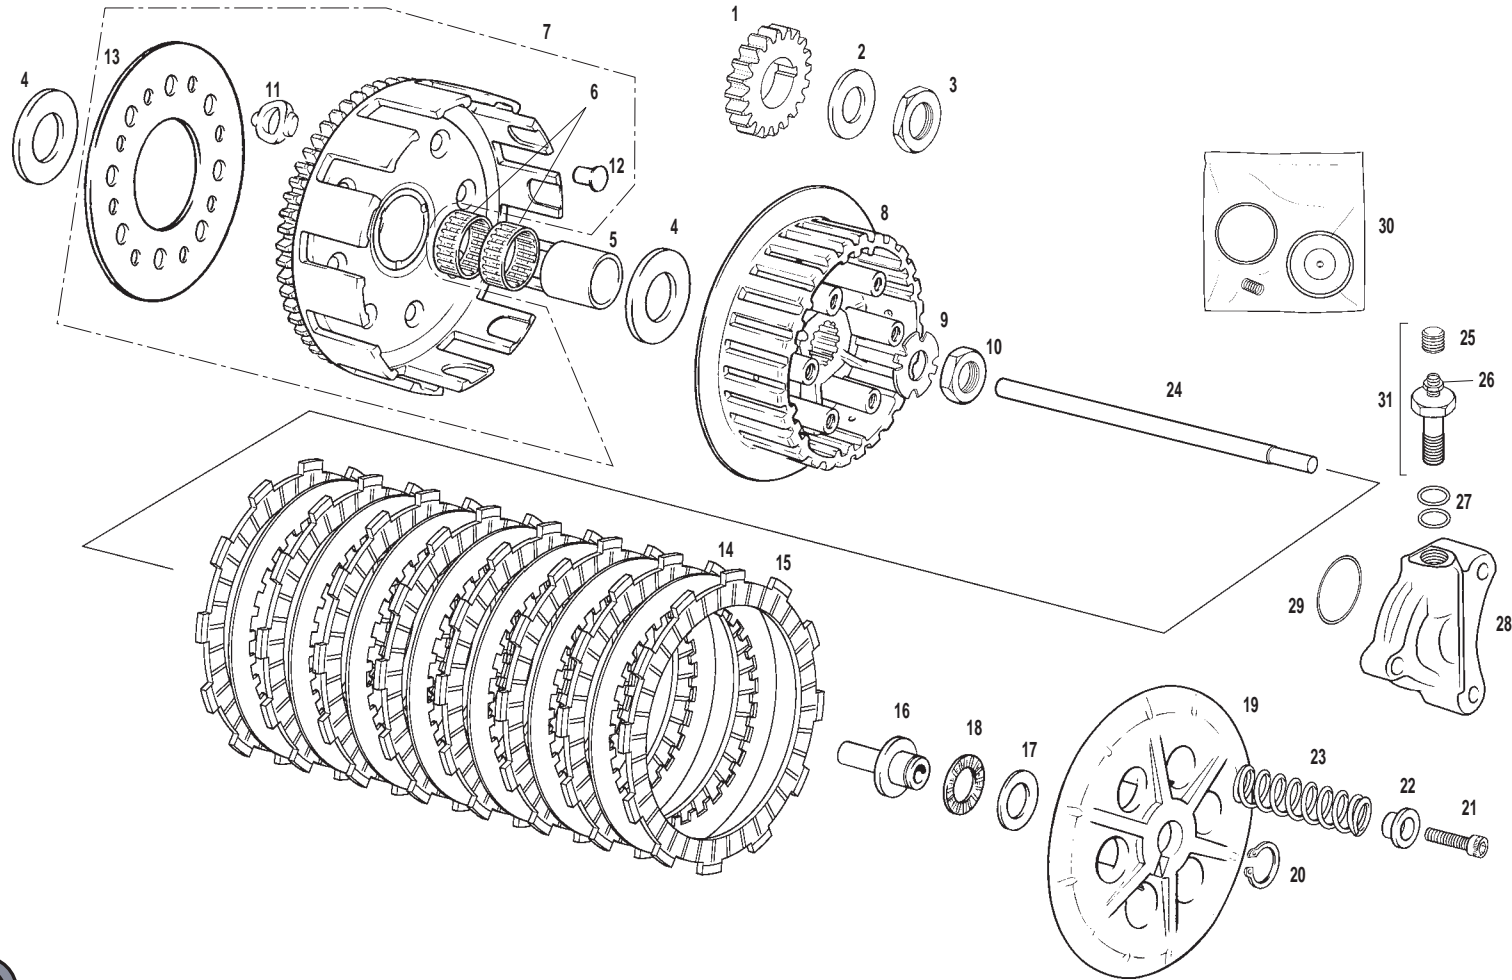

200 cc. / 250 cc. / 300 cc.

Nº	DESCRIPCION / DESCRIPTION	200 c.c.	250 / 300 c.c.	Cant.
1	PIÑON CIGÜEN. TRANS PRIM. / PRIMARY TRANSMISION CRANK SHAFT PINION	ME20912004	ME25612004	1
2	ARANDELA BISELADA DE. 20/125 / WASHER 20/125		ME25632019	1
3	TUERCA BLOCAJE PIÑON CIGÜEÑAL / CRANK SHAFT PINION LOCKING NUT		ME25003298	1
4	ARANDELA CAMPANA EMBRAGUE 22,1X42X2,8 / WASHER 22.1X42X2.8		ME25632011	2
5	CASQUILLO CAMPANA EMBRAGUE / PRIMARY DRIVEN GEAR BUSHING		ME25632012	1
6	COJINETE CAMPANA EMBRAGUE / PRIMARY DRIVEN GEAR BEARING		ME25632029	2
7	CTO. CORONA CAMPANA EMBRAGUE / PRIMARY DRIVEN GEAR SET	ME20932003	ME250032003	1
8	CUBO EMBRAGUE / CLUTCH BOSS		ME25632005	1
9	ARANDELA PRECINTO EMBRAGUE / CLUTCH LOCK WASHER		ME25632022	1
10	TUERCA FIJ. CUBO EMBRAGUE / CLUTCH BOSS NUT		ME25632028	1
11	GOMA SILENBLOCK / SILENBLOCK RUBBER		ME20932008	8
12	REMACHES CAMPANA EMBRAGUE / PRIMARY DRIVEN GEAR RIVETS		ME250132010	8
13	ARANDELA CORONA EMBRAGUE / CLUTCH BOSS WASHER		ME20932009	1
14	DISCO EMBRAGUE HIERRO / IRON CLUTCH DISK		ME25632037	7
15	DISCO EMBRAGUE FORRADO / COVERED CLUTCH DISK		ME25632007	8
16	BOLET EMBRAGUE / CLUTCH PIN		ME25632014	1
17	PLACA AGUJA Y VALV. ESCAPE / EXHAUST PIN WASHER		ME25632016	1
18	JAULA AGUJA VALV. ESCAPE / NEEDLES BEARING		ME25632046	1
19	PREMSA EMBRAGUE / PRESSURE PLATE		ME25632006	1
20	SEEGER EJE 15 EMBRAGUE / CLUTCH SEEGER AXLE 15		ME25632017	1
21	ALLEN 6X20 TA. EMBRAGUE,CART,SUSP. / ALLEN BOLT 6X20		T0306020	6
22	CASQ. MUELLE EMBRAGUE ALUMINIO / ALUMINIUM CLUTCH SPRING BUSHING		ME250032020	6
23	MUELLE EMBRAGUE / CLUTCH SPRING		ME25632015	6
24	VARILLA EMBRAGUE / CLUTCH ROD		ME25632040	1
25	TAPÓN SANGRADOR / BLEEDER CAP		BE25622055	1
26	SANGRADOR / BLEEDER		BE25622060	1
27	ARANDELA LATIGUILLO / HOSE WASHER		BE25622007	2
28	PINZA EMBRAGUE HIDRA. / HYDRAULIC CLUTCH CALIPER		ME25632026	1
29	TORICA BOMBA EMBRAGUE / CLUTCH PUMP O'RING		ME25632024	1
30	KIT PINZA EMBRAGUE / CLUTCH CALIPER KIT		BE25622050	1
31	RACORD PINZA EMBRAGUE / RACORD CLUTCH CALIPER		M01060000	1