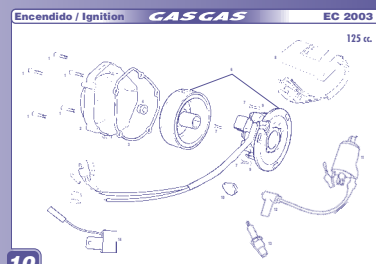

Nº	DESCRIPCION / DESCRIPTION	2003	Cant.
47	ASIENTO VALVULA / VALVE SEAT	BE250114247OH	1
49	TORICA / O'RING	BE250314261OH	1
50	SOPORTE DEL MUELLE / SPRING SUPPORT	BE250114262OH	2
51	ARANDELA PRECARGA / PRELOAD WASHER	BE250114107OH	2
52	MUELLE HORQUILLA DELANTERA / SPRING FRONT FORK	BE250114108OH	2
53	BOTELLA / FORK LEG OUTER	BE250114206OH	2
54	ADH. PROTECTOR ÖHLINS / COVER STICKER ÖHLINS	BE250338042OH	2
55	GUIDE SLEEVE	BE250314182OH	2
56	CASQUILLO INFERIOR / BUSHING LOWER	BE250114134OH	4
57	SEPARADOR / SLEEVE	BE250114109OH	2
58	CIRCLIP / CIRCLIP	BE250314202OH	1
59	ARANDELA / WASHER	BE250114133OH	2
60	RETÉN / SEAL	BE250114212OH	2
61	CIRCLIP / CIRCLIP	BE250114132OH	2
62	GUARDAPOLVO / SCRAPER	BE250114131OH	2
63	CARTUCHO CILINDRICO / CILINDER TUBE CARTRIDGE	BE250114114OH	2
64	CASQUILLO SUPERIOR / BUSHING UPPER	BE250114111OH	2
65	BARRA SUSPENSION / FORK LEG INNER	BE250114110OH	2
66	PROTECTORES HORQUILLA / COVER FORK LEG PAIR	BC250114040	1
67	TÓRICA / O-RING	BE250114263OH	2
69	TORNILLO BASE HORQUILLA / BOLT FORK BOTTOM	BE250114209OH	4
70	BASE BOTELLA IZQUIERDA / FORK BOTTOM LEFT	BE250314143OH	1
71	BASE BOTELLA DERECHA / FORK BOTTOM RIGHT	BE250114142OH	1
72	CTO. REGULACION EXTENSION / BASE VALVE ASSY	BE250314267OH	1
73	TAPON / TOP CAP	BE250314105OH	2
74	CTO. REGULACION COMPRESION / COMPRESSION REGULATOR SET	BE250314268OH	1
75	BUMP RUBBER	BE250314265OH	2
76	SLIDE WASHER	BE250314266OH	2
77	ARANDELA / SHIM	BE250314245OH	1
78	CTO. SUSPENSION ÖHLINS 2003 / 2003 ÖHLINS SUSPENSION SET	BE250314000OH	1

MOTOR

DESPIECE