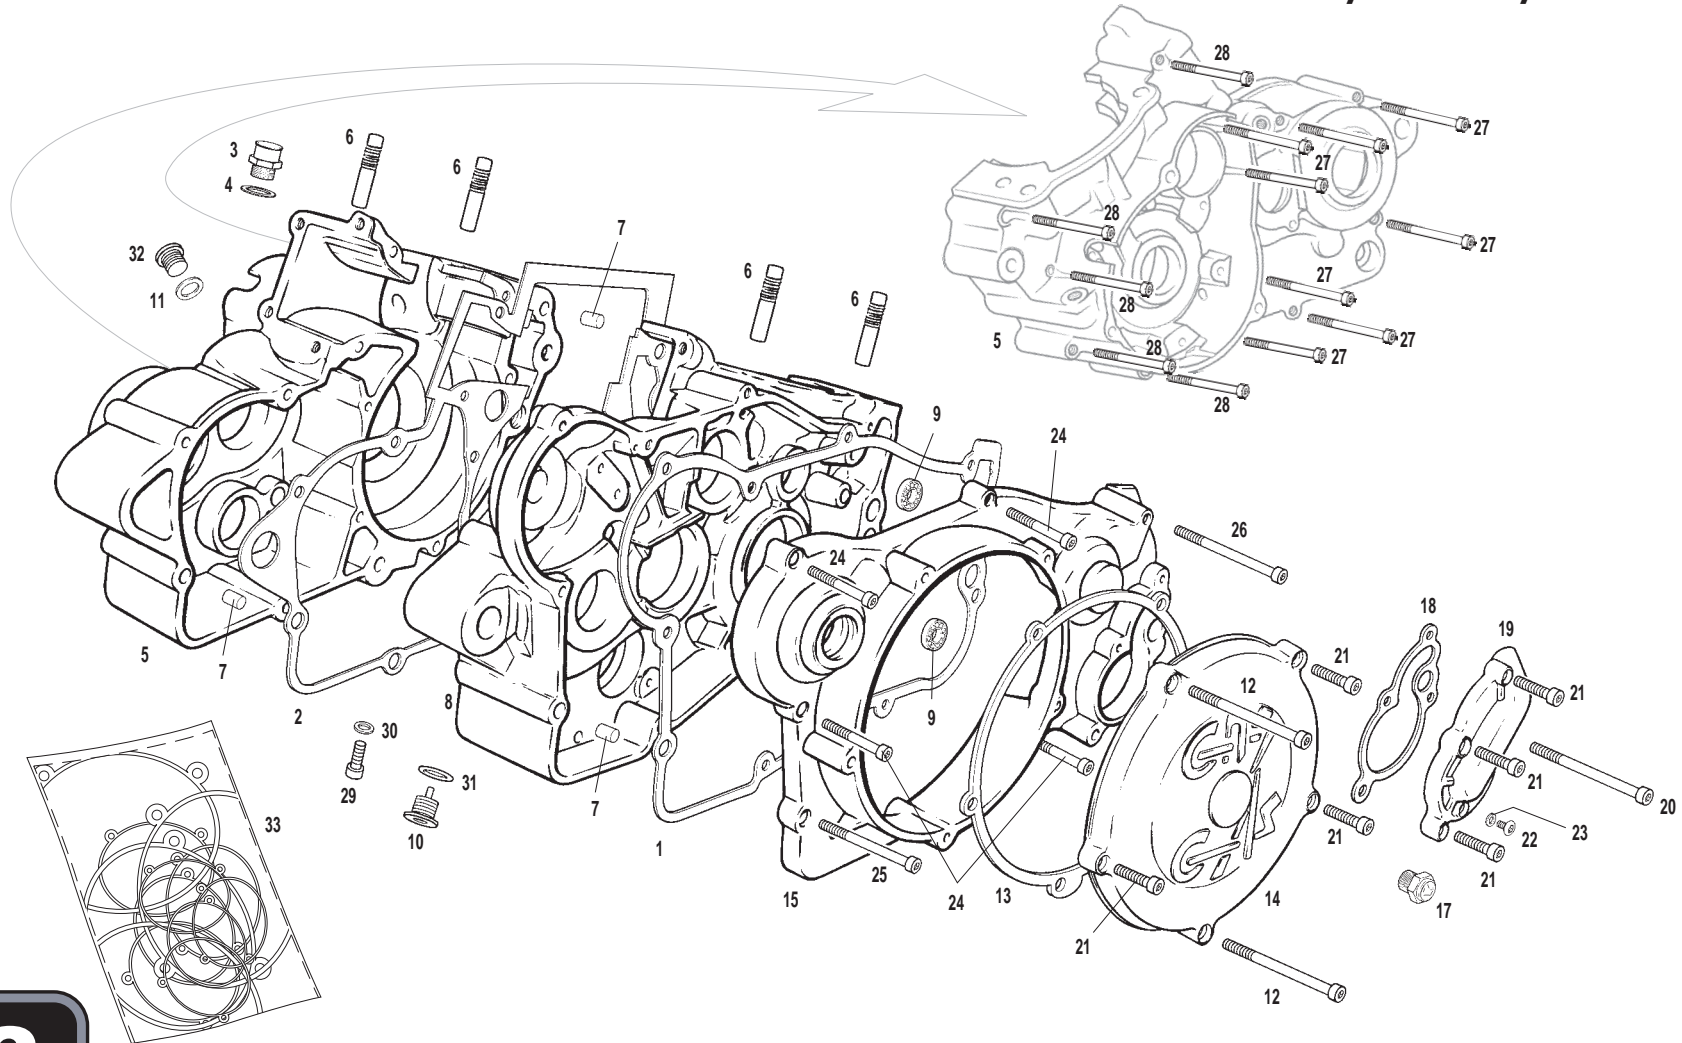

200 cc. / 250 cc. / 300 cc.

Nº	DESCRIPCION / DESCRIPTION	200 c.c.	250 / 300 c.c.	Cant.
1	JUNTA TAPA EMBRAGUE / CLUTCH COVER GASKET		ME25644002	1
2	JUNTA CARTER CENTRAL / CENTRAL CRANKCASE GASKET		ME25944001	1
3	RACORD ENTRADA AGUA / WATER INLET VALVE		ME25610013	1
4	ARANDELA FIBRA 14X20X2 RACORD ENTR. AGUA / FIBER WASHER		ME25610014	1
5	CARTER IZQUIERDO / LEFT CRANKCASE	ME200310001	ME250310001	1
6	ESPARRAGO CILINDRO / CYLINDER PIN		ME25616023	4
7	CASQUILLO CENTRADOR CARTER / CRANKCASE BUSHING		ME25610018	6
8	CARTER DERECHO / RIGHT CRANKCASE	ME200310000	ME250310000	1
9	RODAMIENTO EJE CENTRIFUGO Y BOMBA / WATER PUMP BEARINGS		ME25616032	2
10	TAPÓN VACIADO ACEITE CON IMÁN / MAGNETIC OIL DRAIN PLUG		ME25610017	1
11	ARANDELA COBRE / COPPER WASHER		ME25810030	1
12	ALLEN 6X75 / ALLEN BOLT 6X75		T0306075	2
13	JUNTA TAPA DISCOS DIAM. 8 / DISCS COVER GASKET 8MM		ME25644003	1
14	TAPA DISCOS EMBRAGUE / DISCS CLUTCH COVER		ME250332002	1
15	TAPA EMBRAGUE / CLUTCH COVER		ME250132001	1
17	VISOR NIVEL ACEITE / OIL LEVEL PLUG		ME25610015	1
18	JUNTA TAPA BOMBA AGUA / WATER PUMP COVER GASKET		ME25944008	1
19	TAPA BOMBA AGUA / WATER PUMP COVER		ME25910008	1
20	ALLEN 6X80 CARTER / ALLEN BOLT 6X80		T0306080	1
21	ALLEN 6X25 TAPA EMBRAGUE, CART., SUSP. / ALLEN BOLT 6X25		T0306025	6
22	ULS 6X10 / ULS BOLT 6X10		T0506010	1
23	ARANDELA FIBRA 6X10X1,5 / FIBER WASHER 6X10X1.5		T4006010	1
24	ALLEN 6X30 / ALLEN BOLT 6X30		T0306030	4
25	ALLEN 6X35 / ALLEN BOLT 6X35		T0306035	1
26	ALLEN 6X55 / ALLEN BOLT 6X55		T0306055	1
27	ALLEN 6X70 / ALLEN BOLT 6X70		T0306070	6
28	ALLEN 6X60 / ALLEN BOLT 6X60		T0306060	5
29	ALLEN 8X14 / ALLEN BOLT 8X14		T0308014	1
30	ARANDELA COBRE 8X12X1 / COPPER WASHER 8X12X1		T4008012	1
31	TORICA12X2 TAPÓN ACEITE / OIL CAP O'RING 2X2		ME25610026	1
32	TAPÓN LLENADO ACEITE / OIL FILL PLUG		ME25610016	1
33	KIT JUNTAS / GASKET KIT		ME25944100	1