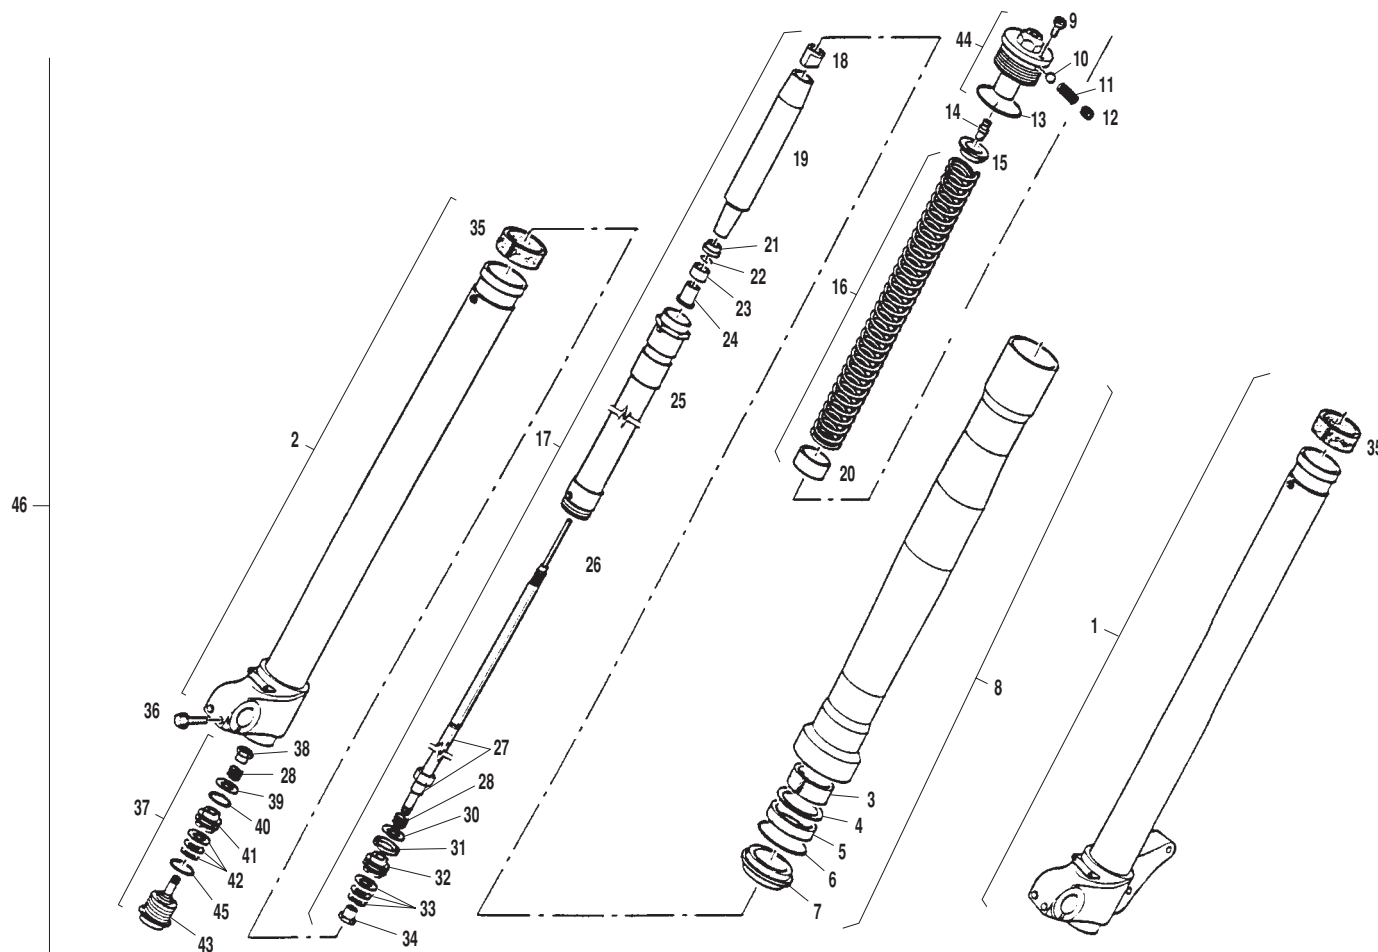

Suspensión MARZOCCHI
/ MARZOCCHI Fork

GAS GAS

EC 2003

Nº	DESCRIPCION / DESCRIPTION	250 / 300 c.c.	Cant.
1	BASE HORQUILLA IZQUIERDA / LEFT FORK BASE	BE250114143	1
2	BASE HORQUILLA DERECHA / RIGHT FORK BASE	BE250114142	1
3	GLACIER BOTELLA / GLACIER	BE25714134	2
4	ANILLO DE CIERRE / CLOSE RING	BE250114133	2
5	RETÉN SUSPENSIÓN 45X58X11 / SUSPENSION SEAL	C240701	2
6	ANILLO DE CIERRE / CLOSE RING	BE25714132	2
7	GUARDAPOLVO / DUSTKEEPER	BE25714131	2
8	CTO. BARRA SUSPENSIÓN / FORK SET	BE250114110	2
9	TORNILLO Y JUNTA TÓRICA / BOLT AND O'RING	BE25714103	2
10	TÓRICA TAPÓN REGULACIÓN / REGULATION CAP O'RING	BE250114225	2
11	MUELLE TAPÓN REGULACIÓN / REGULATION CAP SPRING	BE250114226	2
12	TORNILLO PEQUEÑO TAPÓN REGULACIÓN / SMALL BOLT	BE250114227	2
13	TÓRICA TAPÓN REGULACIÓN / REGULATION CAP O'RING	BE250114104	2
14	CASQUILLO REGULACIÓN / REGULATION BUSHING	BE250114112	2
15	CASQUILLO GUIA MUELLE / SPRING GUIDE BUSHING	BE250114107	2
16	KIT MUELLE Y CASQUILLO / BUSHING AND SPRING SET	BE250114228	1
17	CTO. AMORTIGUACIÓN SUSPENSIÓN / SUSPENSION SET	BE250114129	2
18	TUERCA BLOQUEADOR M12X25 / LOCKER NUT	BE250114242	2
19	TUBO GUIA MUELLE / SPRING GUIDE TUBE	BE250114229	2
20	TOPE PRECARGA / PRELOAD HOLDER	BE250114109	2
21	TOPE DE FONDO / BOTTOM HOLDER	BE250114230	2
22	ANILLO RETENCIÓN / HOLDER RING	BE250114231	2
23	TOPE FONDO HUG D45 / BOTTOM HOLDER HUG D45	BE250114232	2
24	TOPE FONDO USD D45 / BOTTOM HOLDER USD D45	BE250114233	2
25	CARTUCHO AMORTIGUADOR / SUSPENSION CARTRIDGE	BE250114114	2
26	VARILLA INTERNA / INTERNAL PIN	BE250114234	2
27	CTO. VARILLA / PIN SET	BE250114116	2
28	CASQUILLO VARILLA / PIN BUSHING	BE250114118	4
29	CLIP PROTECCIÓN HORQUILLA MARZOCCHI / PROTECTION CLIP	BE250114051	2
30	JUNTA 19X8.1X0.3 / GASKET 19X8.1X0.3	BE250114235	2
30	JUNTA 21X8.1X0.3 / GASKET 21X8.1X0.3	BE250114236	2
30	JUNTA 20X8.1X0.3 / GASKET 20X8.1X0.3	BE250114237	2