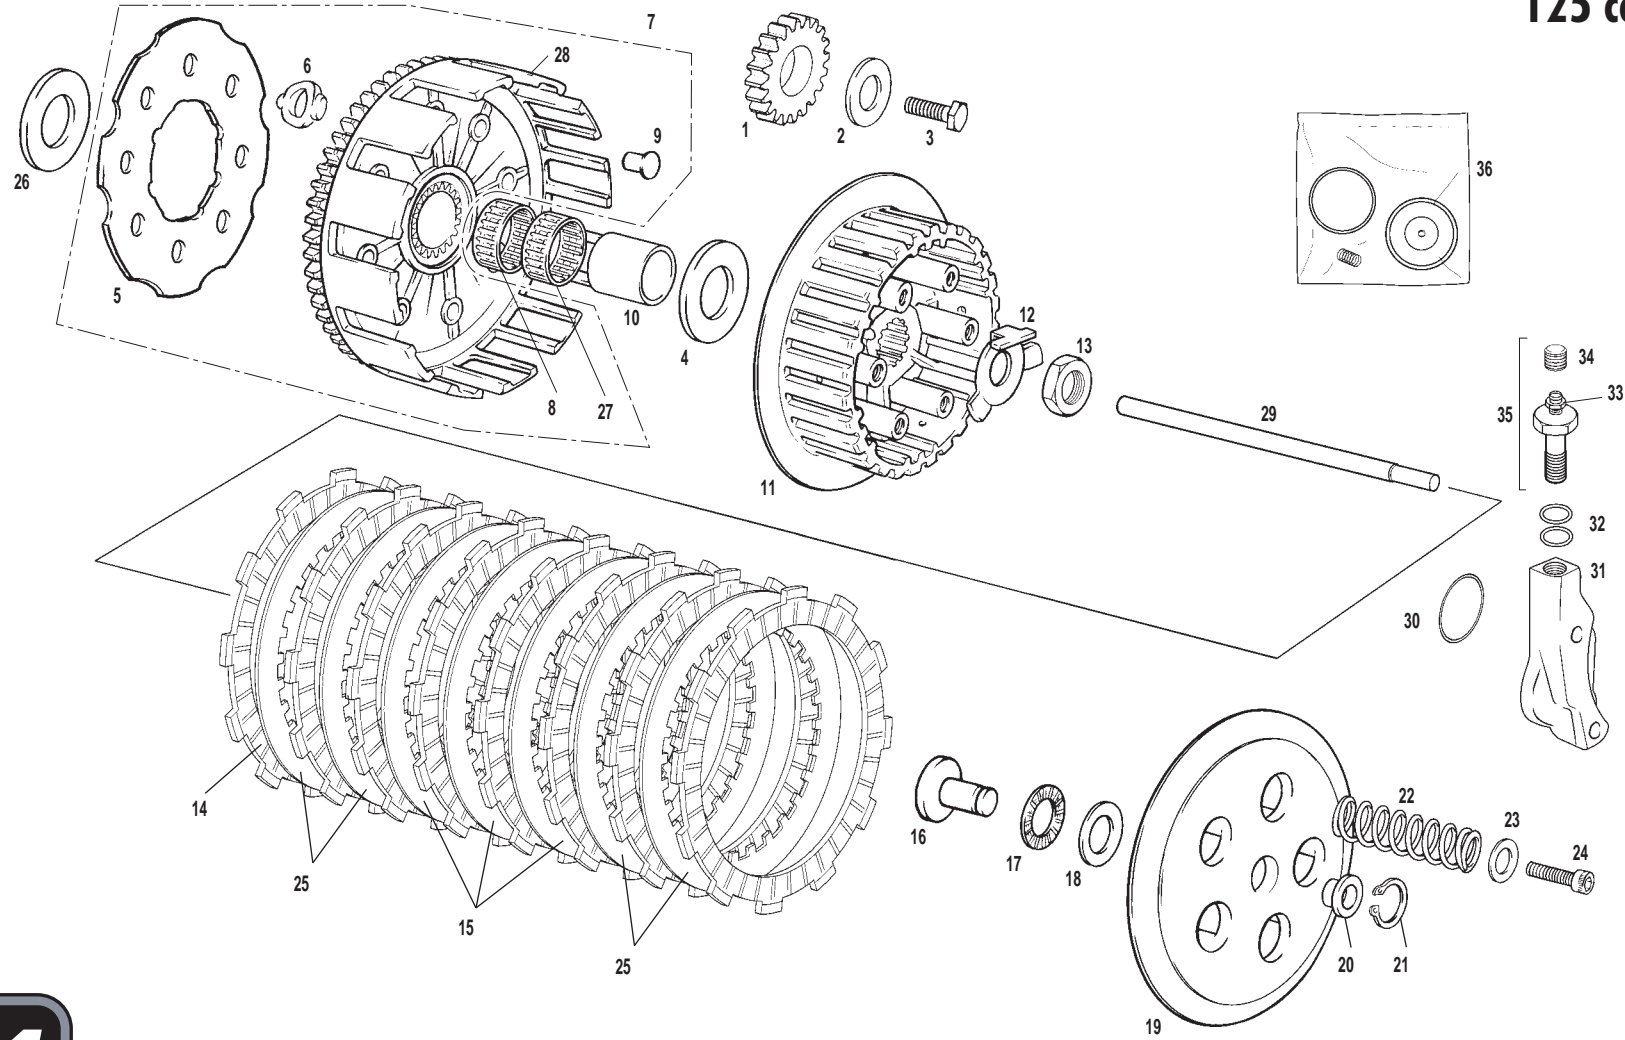

125 cc.

Nº	DESCRIPCION / DESCRIPTION	125 c.c.	Cant.
1	PIÑÓN CIGUEÑAL TRANS.PRIM. / PR. TRANSMISION CRANK SHAFT PINION	ME120112004	1
2	ARANDELA 10X28X4 / 10X28X4 WASHER	T4001028	1
3	TORNILLO M10X25/150 12.9 / M10X25/150 12.9 BOLT	T0101025/2	1
4	ARANDELA CAMBIO / SHIFT WASHER	ME120136101	1
5	ARANDELA CORONA EMBRAGUE / CLUTCH BOSS WASHER	ME120132009	1
6	GOMA SILENTBLOCK / SILENTBLOCK RUBBER	ME120132008	8
7	CTO. CORONA CAMPANA EMBRAGUE / PRIMARY DRIVEN GEAR SET	ME120132000	1
8	COJINETE CAMPANA EMBRAGUE / PRIMARY DRIVEN GEAR BEARING	ME120132031	1
9	REMACHE CAMPANA 22103-KS6-300 / PRIMARY DRIVEN GEAR RIVETS	ME120132010	8
10	CASQUILLO CAMPANA EMBRAGUE / PRIMARY DRIVEN GEAR BUSHING	ME120132012	1
11	CUBO EMBRAGUE 22120-KZ4-A90 EC2001 / CLUTCH BOSS	ME120132005	1
12	PRECINTO EMBRAGUE / CLUTCH LOCK	ME120132022	1
13	TUERCA FIJACIÓN CUBO EMBRAGUE / CLUTCH BISS NUT	ME120132028	1
14	DISCO EMBRAGUE FORRADO 22201-KS6-700 / COVERED CLUTCH DISK	ME120132007	8
15	DISCO EMBRAGUE HIERRO 272M9 / IRON CLUTCH DISK	ME120132037	3
16	EMPUJADOR EMBRAGUE / CLUTCH PIN	ME120132014	1
17	RODAMIENTO AXIAL EMPUJADOR EMBRAGUE / AXIAL BEARING CLUTCH PIN	ME120132042	1
18	ARANDELA EMPUJADOR EMBRAGUE / CLUTCH PIN WASHER	ME120132041	1
19	PREMSA EMBRAGUE / PRESSURE PLATE	ME120132006	1
20	CASQUILLO EMPUJADOR EMBRAGUE / CLUTCH PIN BUSHING	ME120132044	1
21	SEEGER EJE 15 EMBRAGUE / CLUTCH SEEGER AXLE 15	ME25632017	1
22	MUELLE EMBRAGUE 39.5X18X2.3X5 PAS EC125-2001 / CLUTCH SPRING	ME120132015	5
23	ARANDELA 6X18X1,5 / 6X18X1,5 WASHER	T4006018	5
24	ALLEN 6X25 TAPA EMB. CART. SUSP. / ALLEN BOLT 6X25	T0306025	5
25	DISCO EMBRAGUE ALUMINIO / ALUMINIUM CLUTCH DISK	ME120132038	4
26	ARANDELA EMBRAGUE 20,15X38X3,25 / 20,15X38X3,25 CLUTCH WASHER	M03226000	1
27	COJINETE CAMPANA EMBRAGUE K25X29X10 / PRIMARY BEARING	M02616000	1
28	CAMPANA EMBRAGUE / DRIVEN GEAR	ME120132004	1
29	VARILLA EMBRAGUE / CLUTCH ROD.	ME120132040	1
30	TORICA 29,1X1,60 BOMBIN EMBRAGUE / CLUTCH PUMP O'RING	ME120132062/2	1
31	PINZA EMBRAGUE HIDRÁULICO / HYDRAULIC CLUTCH CALIPER	ME120132026	1
32	ARANDELA LATIGUILLO / HOSE WASHER	BE25622007	2
33	SANGRADOR / BLEEDER	BE25622060	1
34	TAPON SANGRADO / BLEEDER CAP	BE25622055	1
35	RACORD PINZA EMBRAGUE / RACORD CLUTCH CALIPER	MO1060000	1
36	KIT REPARACIÓN PINZA EMBRAGUE / CLUTCH CALIPER REPARATION KIT	BE120122050	1