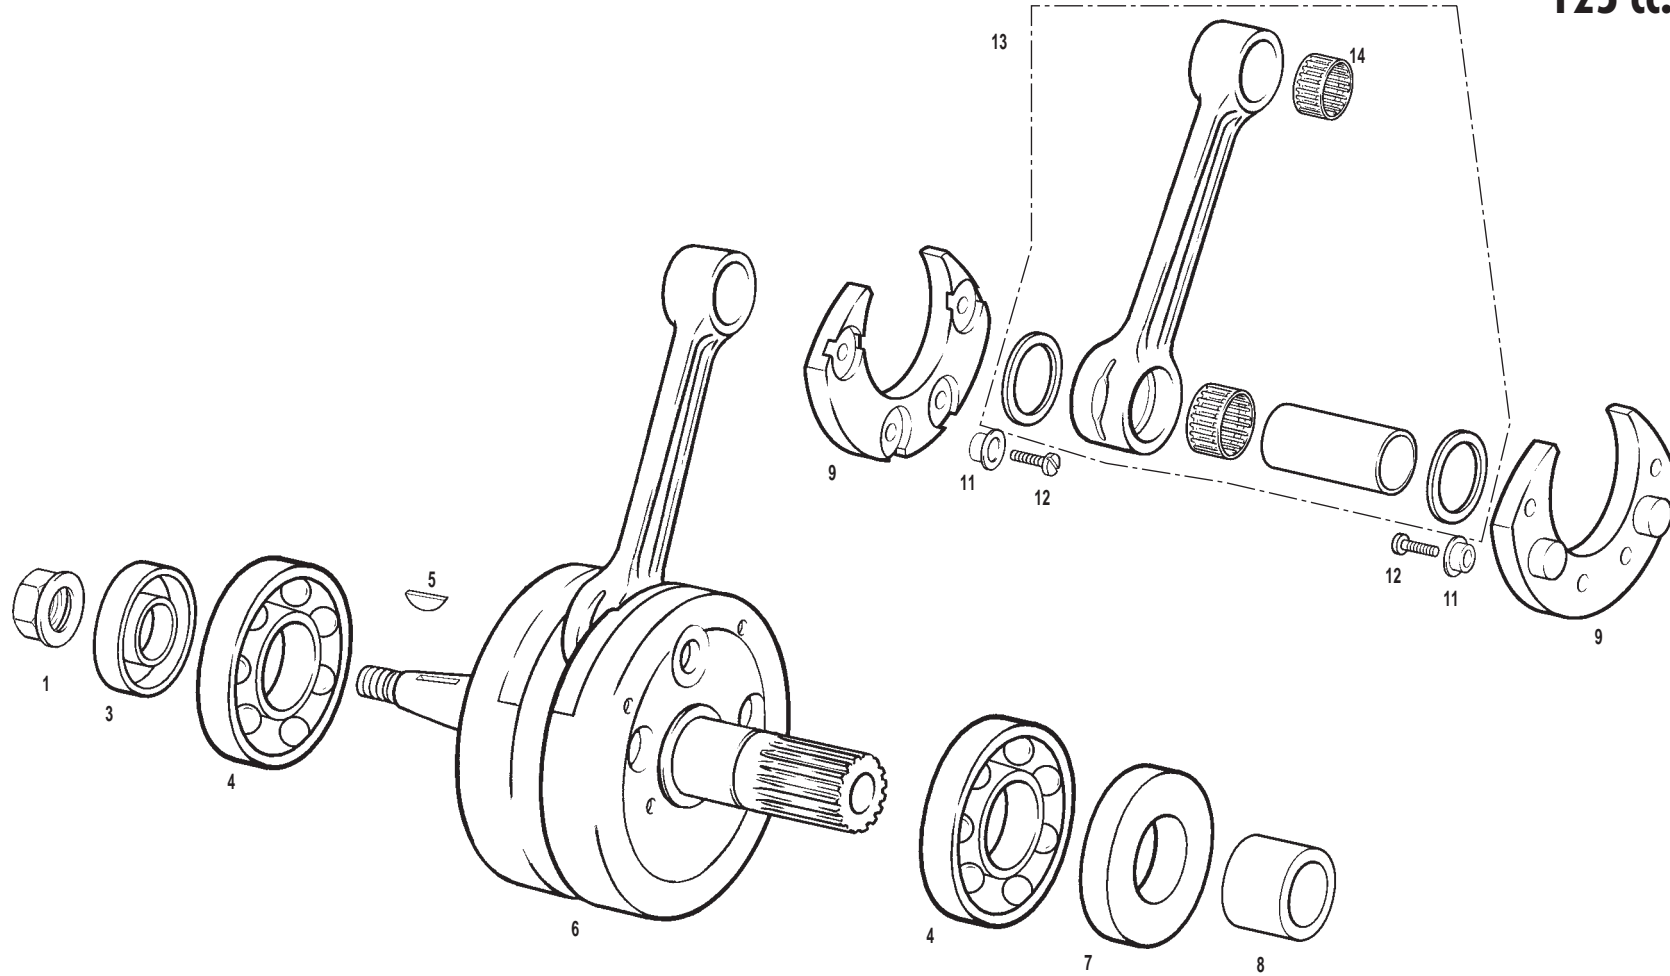

125 cc.

Nº	DESCRIPCION / DESCRIPTION	125 c.c.	Cant.
1	TUERCA VOLANTE CON ARANDELA / IGNITION NUT	MC25934011	1
3	RETEN LADO IZQ. CIG. TCJ 20X35X6/6,5 / LEFT SIDE CRANK SHAFT SEAL	ME250112009	1
4	RODAMIENTO CIGÜEÑAL 125CC 63/22C / CRANKSHAFT BEARING	ME120112006	2
5	CHAVETA VOLANTE = MO1224001 / IGNITION KEY	ME25634016	1
6	CTO. CIGÜEÑAL EC 125-2001 / CRANKSHAFT ASSEMBLY	ME120112000	1
7	RETEN LADO DERECHO CIG. / RIGHT SIDE CRANK SHAFT SEAL	ME120112008	1
8	CASQUILLO CIGÜEÑAL TRANS. PRIMARIO / CRANKSHAFT BUSHING	ME120112014	1
9	NYLON CONTRAPESO / COUNTERWEIGHT NYLON	ME120112021	2
11	CASQUILLO NYLON CONTRAPESO / COUNTER WEIGHT NYLON BUSHING	ME120112011	8
12	TORNILLO ULS 6x16 / 6X16 ULS	T0506016N	2
13	CTO. BIELA / ROD. SET	ME120112100	1
14	RODAMIENTO 18X22X22 PIE BIELA / ROD BEARING	ME120116035	1

GAS GAS Motor 12