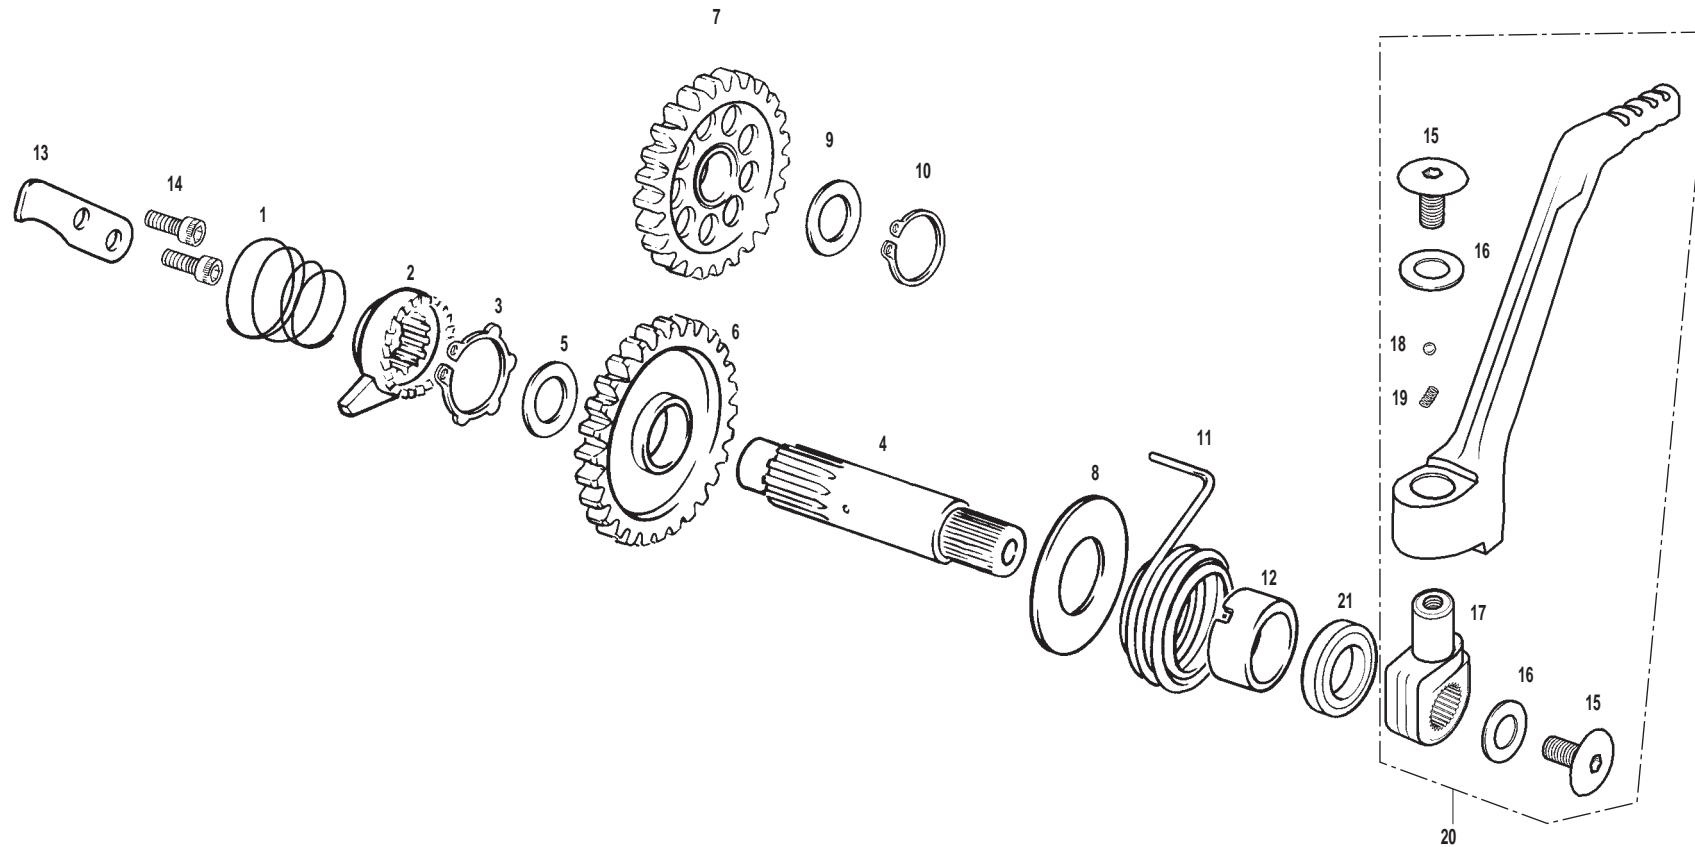

Conjunto pedal arranque /
Kickstart set

GAS GAS

EC 2003

200 cc. / 250 cc. / 300 cc.

2

Nº	DESCRIPCION / DESCRIPTION	200 / 250 / 300 c.c.	Cant.
1	MUELLE TRINQUETE ARRANQUE / RATCHET PINION SPRING	ME25636006	1
2	TRINQUETE ARRANQUE / KICKSTART RATCHET PINION	ME250126004	1
3	SEEGER DE 20 ARRANQUE / START SEEGER 20	ME25636052	1
4	EJE ARRANQUE / KICKSTARTER SHAFT	ME250126003	1
5	ARAND. TOPE 27X20,2X1 DESP. ARRANQ. / END WASHER 27X20.2X1	ME25636000	1
6	PIÑON ARRANQUE / STARTING PINION	ME250126002	1
7	PIÑON INT. ARRANQUE / KICKSTART INNER PINION	ME250126001	1
8	ARANDELA ARRANQUE 20X40X1 / KICKSTART WASHER 20X40X1	ME25636051	1
9	VOLANDERA PIÑON ARRAN.24X15,15X0,8 / WASHER 24.15.15X0.8	ME25636012	1
10	SEEGER EJE 15 EMBRAGUE / CLUTCH AXLE SEEGER 15	ME25632017	1
11	MUELLE ARRANQUE / KICKSTART SPRING	ME25636007	1
12	CASQ. CENTRADOR MUELLE ARRANQUE / KICKSTART SPRING BUSHING	ME250136053	1
13	PLATINA TRINQUETE ARRANQUE / KICKSTART RATCHET BRACKET	ME25636005	1
14	ALLEN 5X15 / ALLEN BOLT 5X15	T0305015	2
15	TORNILLO 6X12 CABOTA TORK / TORK SCREW 6X12	T0316012	2
16	ARANDELA 6X20X1.5 / WASHER 6X20X1.5	T4006020	2
17	MUÑEQUILLA PEDAL ARRANQUE / KICKSTART PEDAL BASE	ME250036061	1
18	BOLA MUÑEQUILLA PEDAL ARRANQUE / KICKSTART PEDAL BASE BALL	ME250036062	1
19	MUELLE MUÑEQUILLA PEDAL ARRANQUE / KICKSTART PEDAL BASE SPRING	ME250036066	1
20	CTO. PEDAL ARRANQUE ALUM. MUÑ. D.18 / KICKSTART PEDAL SET	ME250136060	1
21	RETEN PEDAL ARRANQUE 20X30X7 / KICKSTART PEDAL SEAL 20X30X7	ME25632021	1