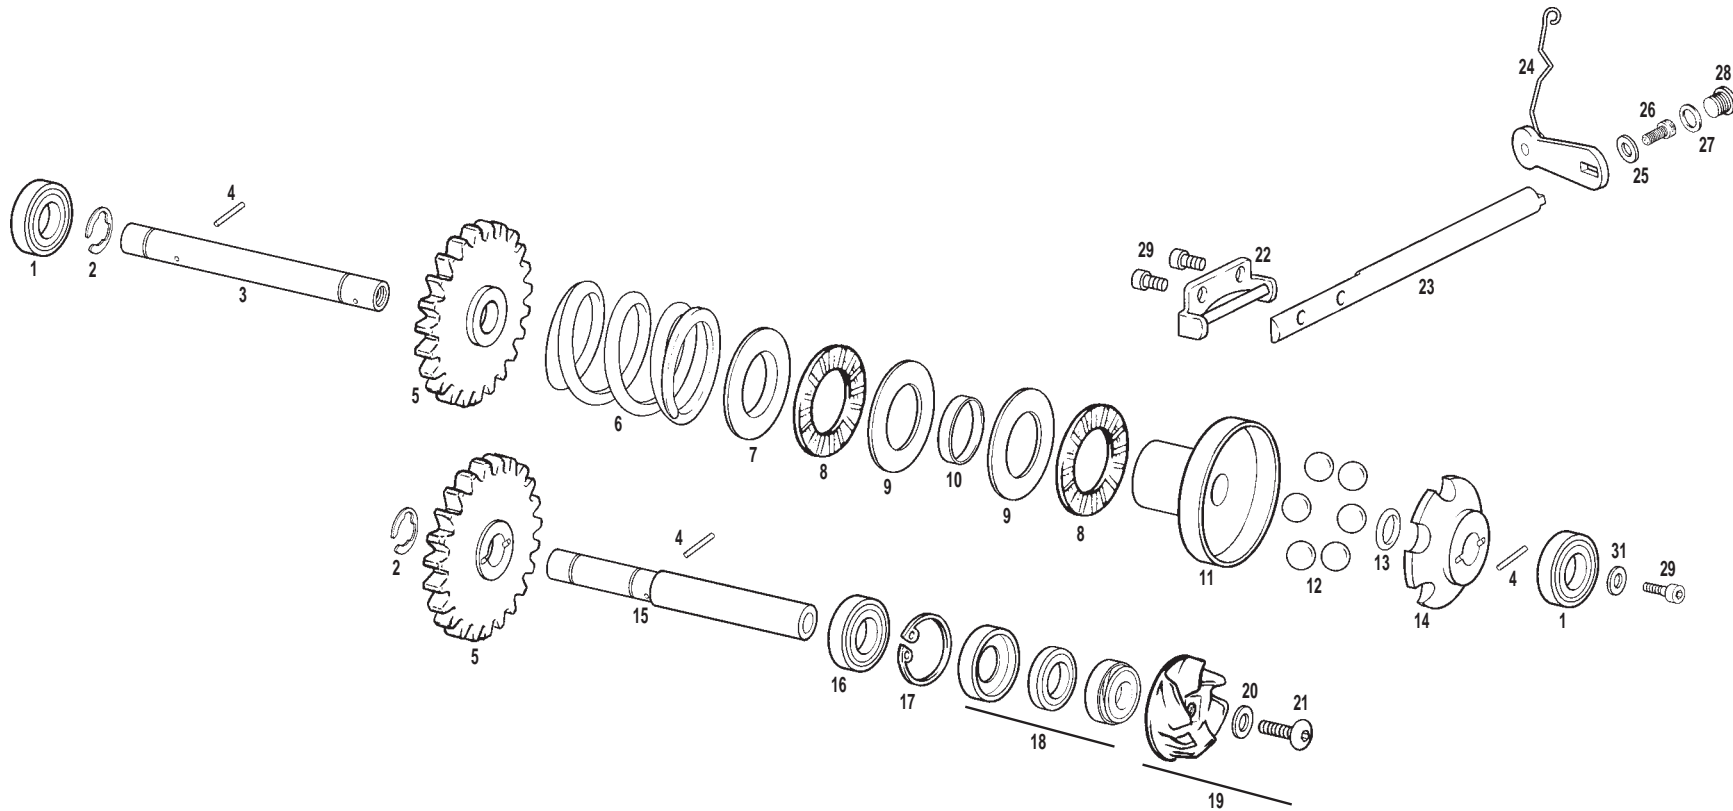

125 cc.

Nº	DESCRIPCION / DESCRIPTION	125 c.c.	Cant.
1	RODAJE CENTRI.Y BOMBA 608.Z.C3 / WATER PUMP AXIS BEARING	ME25616032	2
2	SEEGER DIN 6799 E7 / SEEGER DIN 6799 E7	ME25616024	2
3	EJE CENTRIFUGO EC125-2003 / IMPELLER AXLE	ME120316005	1
4	RODILLO BOMBA AGUA CENTRI. / IMPELLER WATER PUMP NEEDLE	ME25616028	3
5	PIÑON BOMBA AGUA Y CENTRIFUGO / WATER PUMP PINION	ME120110005	2
6	MUELLE CENTRIFUGO VALVULA ESCAPE / EXHAUST VALVE SPRING	ME120116026	1
7	ARANDELA CENTRAJE MUELLE / IMPELLER SPRING WASHER	ME25616029	1
8	JAULA AGUJA VALV.ESCAPE / EXHAUST VALVE NEEDLES BEARING	ME25632046	2
9	PLACA AGUJA ROD. BOLET Y VAL.ESCAPE AS 1528 / PLAIN WASHER	ME25632016	2
10	SEPARADOR COJINETE CENTRIFUGO / SPACER	ME25616008	1
11	CAMPANA CENTRIFUGA / IMPELLER CAN	ME25616007	1
12	BOLA CENTRIFUGO EMB.DE 8 M/M. / IMPELLER BALLS 8MM	ME25616033	1
13	TÓRICA 6X2 EJE CENTR.VAL.ESCAPE / O'RING 6X2	ME25616045	1
14	ESTRELLA CENTRIFUGO 6 BOLAS / 6-BALL RETAINER	ME25916006	1
15	EJE PIÑON BOMBA AGUA / WATER PUMP PINION AXIS	ME25610006	1
16	RODAMIENTO BOMBA AGUA / WATER PUMP BEARING	ME25610010	1
17	SEEGER INT.26 BOMBA AGUA / WATER PUMP SEEGER 26	ME25636065	1
18	RETEN BOMBA AGUA (ESTOPADA) / WATER PUMP SEAL	ME25610011	1
19	TURBINA BOMBA AGUA / WATER PUMP IMPELLER	ME25610007	1
20	ARANDELA 6X12X1,5 / 6X12X1,5 WASHER	T4006012	1
21	TORNILLO ULS 6X16 PL.PRIM, GUAR, FIL. / ULS BOLT 6X16	T0506016	1
22	PALANCA SALIDA CENTRIFUGO EC125-2001 / IMPELLER OUTER LEVER	ME120116009	1
23	EJE PALANCA CENTRIFUGO EC125-2001 / IMPELLER LEVER AXL	ME120116011	1
24	PALANCA VARILLA EC125-2001 / STICK LEVER SET	ME120116110	1
25	ARANDELA 5X12X1,5 (DIN 125) / WASHER 5X12X1,5	T4005012	1
26	ALLEN 5X15 / 5X15 ALLEN BOLT	T0305015	1
27	ARANDELA COBRE 12X18X1.5 / 12X18X1.5 CUPPER WASHER	ME25810030	1
28	TAPÓN LLENADO ACEITE / OIL FILL PLUG	ME25610016	1
29	ALLEN 4X8 NEGRO / 4X8 BLACK ALLEN BOLT	T0304008	3
31	ARANDELA 4X12X1 / 4X12X1 WASHER	T4004112	1