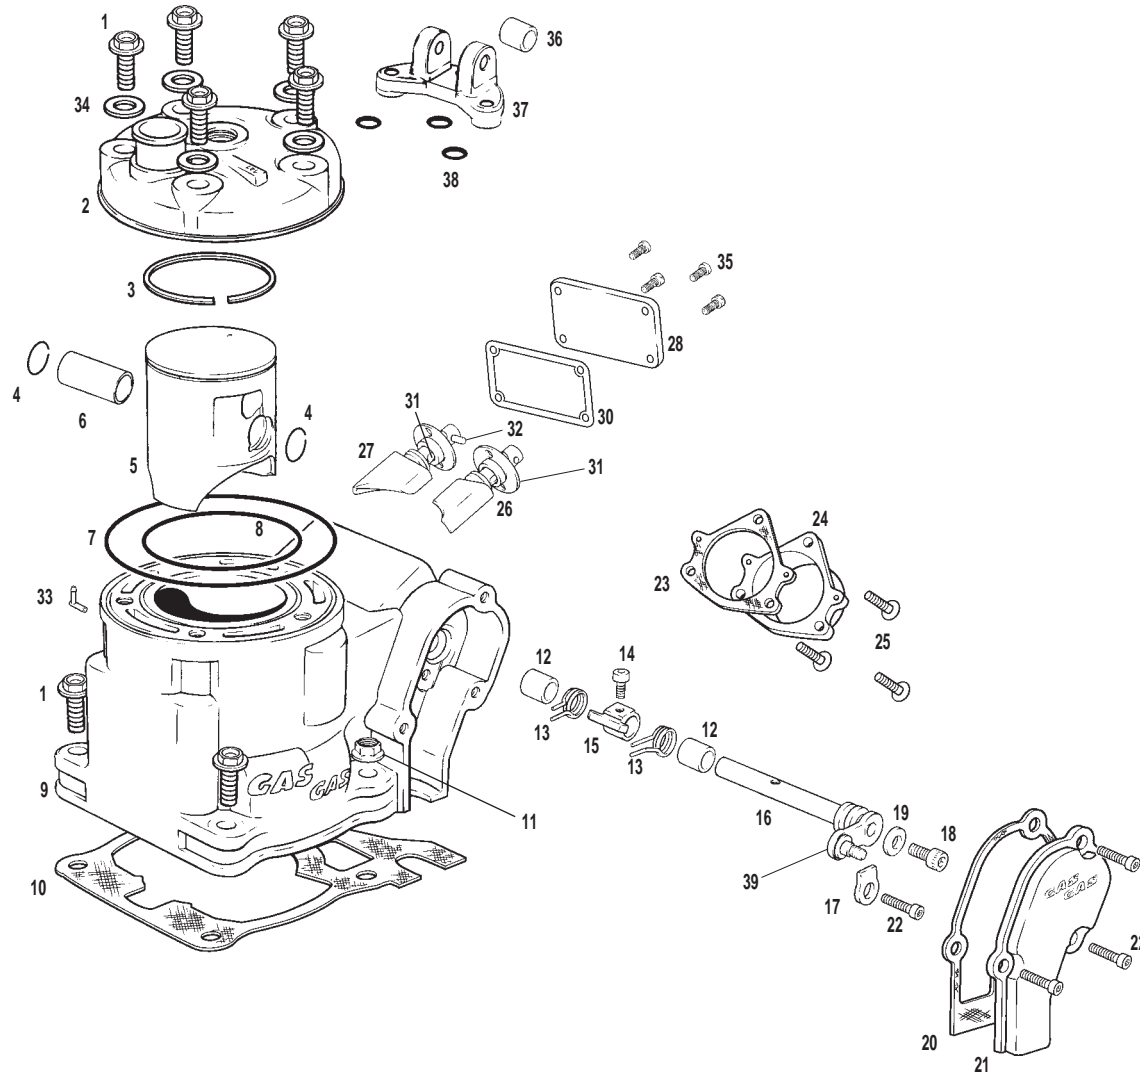

Cilindro - Culata - V. Escape /
Cylinder - Cyl. head

GAS GAS

EC 2003

125 cc.

Nº	DESCRIPCION / DESCRIPTION	125 c.c.	Cant.
1	HEXAGONAL 8X40 CON ARANDELA / HEXAGONAL BOLT WITH WASHER	T0218040	7
2	CULATA TT125CC / 125 CYLINDER HEAD	ME120316000	1
3	ARO PISTÓN / PISTON RING	ME120116040	1
4	CLIP BULÓN / PISTON PIN DIPS	ME120116126	2
5	PISTON TT125CC 726PS / 125 PISTON	MC120216020	1
	5 A PISTON B	MC120216121	1
	5 B PISTON C	MC120216122	1
	5 C PISTON D	MC120216123	1
6	BULÓN PISTÓN / PISTON PIN	ME120116125	1
7	TORICA CULATA EXT. 1.78X91.7 / OUTER CYLINDER HAED O'RING	ME120116060	1
8	TORICA CULATA INT. VITON 1.78X63.22 / INNER CYLINDER HEAD O'RING	ME120116065	1
9	CILINDRO TT 125CC / 125 CYLINDER	ME120116022	1
10	JUNTA CILINDRO EC125 0,5 / CYLINDER GASKET 0,5	ME120144000	1
	10 A JUNTA CILINDRO 0,3 / CYLINDER GASKET 0,3	ME120144009	1
	10 B JUNTA CILINDRO 0,15 / CYLINDER GASKET 0,15	ME120144010	1
11	TUERCA CILINDRO M8 DC08FN1 / CYLINDER NUT	ME120116031	2
12	CASQUILLO EJE VALVULA ESCAPE / EXHAUST VALVE AXLE BUSHING	ME120116051	2
13	MUELLE EJE VALVULA ECAPE / EXHAUST VALVE AXLE SPRING	ME120116052	2
14	ALLEN ESPECIAL 4X8 / SPECIAL 4X8 ALLEN SCREW	T0304008	1
15	PALANCA MUELLE VALVULA / LEVER VALVE SPRING	ME120116053	1
16	EJE VALVULA ESCAPE CILINDRO EC125-2001 / EXHAUST VALVE AXIS	ME120116017	1
17	PLANCHA FIJACIÓN EJE VALVULA / EXHAUST AXLE VALVE PLATE	ME120116114	1
18	ALLEN 5X10 / ALLEN BOLT 5X10	T0305010	1
19	ARANDELA 5X12X1,5 / 5X12X1,5 WASHER	T4005012	1
20	JUNTA TAPA VALV. DRCHO. 1MM / RIGHT VALVE COVER GASKET 1MM	ME120144007	1
21	TAPA VÁLVULA DRCHA. EC125 / RIGHT VALVE COVER	ME120110002	1
22	ALLEN 5X10 / ALLEN BOLT 5X10	T0305010	4
23	JUNTA ESCAPE / EXHAUST GASKET	ME120144012	1
24	TUBERA ESCAPE AL. / EXHAUST PIPE	ME120316019	1
25	HEXAGONAL CON ARANDELA 6X14 / 6X14 HEXAGONAL BOLT WITH WASHER	T0206014	3
26	VALVULA ESCAPE DRCHA. EC125 / LEFT EXHAUST VALVE	ME120216016	1
27	VALVULA ESCAPE IZDA. EC125 / RIGHT EXHAUST VALVE	ME120216014	1
28	TAPA VALVULA CENTRAL / CENTRAL VALVE COVER	ME120110003	1