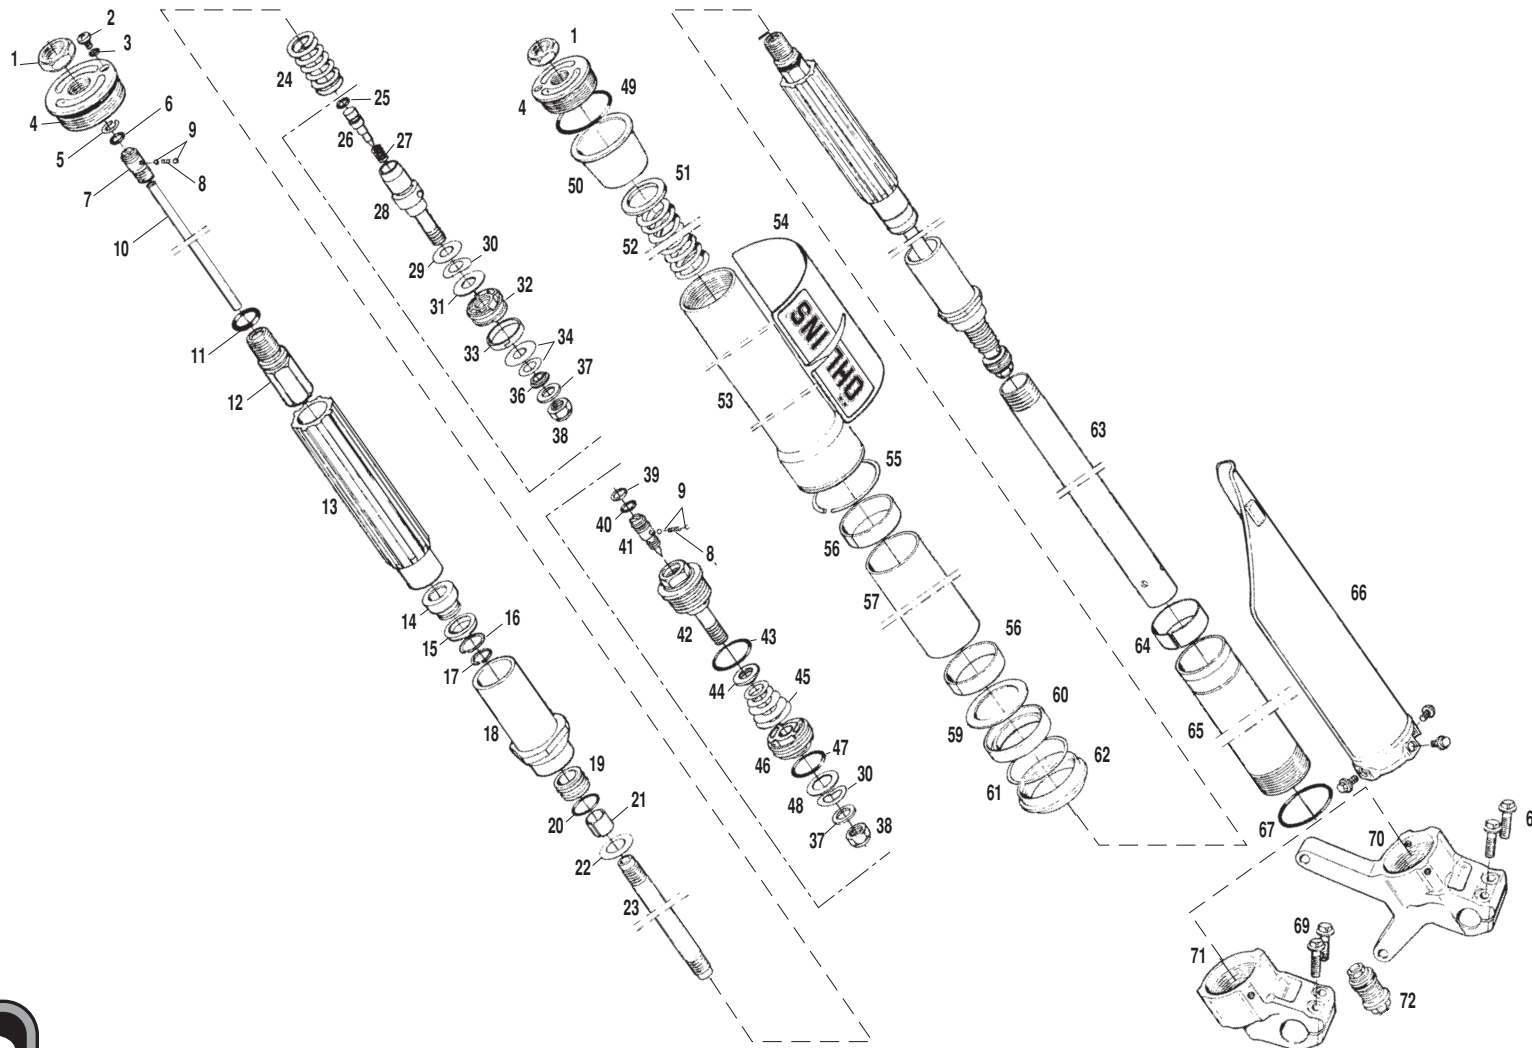

**Suspensión ÖHLINS
/ ÖHLINS fork**

GAS GAS

EC 2001-02

Nº	DESCRIPCION / DESCRIPTION	2001 / 2002	Cant.
37	ARANDELA / WASHER	BE250114213OH	2
38	TUERCA CIERRE / LOCK NUT	BE250114202OH	2
39	CIRCLIP / CIRCLIP	BE250114214OH	2
40	TÓRICA / O-RING	BE250114257OH	2
41	AGUJA DE REGLAJE / ADJUSTMENT NEEDLE	BE250114258OH	2
42	PIEZA FINAL / END PIECE	BE250114249OH	2
43	TORICA / O-RING	BE250114259OH	2
44	ARANDELA REGLAJE / CLAMP WASHER	BE250114248OH	2
45	ARANDELA / SHIMS	BE250114260OH	2
46	PISTON COMPRESION / COMPRESSION PISTON	BE250114247OH	2
47	TORICA / O-RING	BE250114261OH	2
48	ARANDELA / SHIMS	BE250114245OH	2
49	TORICA / O-RING	BE250114104OH	2
50	SOPORTE DEL MUELLE / SPRING SUPPORT	BE250114262OH	2
51	ARANDELA PRECARGA / PRELOAD WASHER	BE250114107OH	2
52	MUELLE HORQUILLA DELANTERA / SPRING FRONT FORK	BE250114108OH	2
53	BOTELLA / FORK LEG OUTER	BE250114206OH	2
54	ADH. PROTECTOR ÖHLINS / COVER STICKER ÖHLINS	BE250138042OH	2
55	CIRCLIP / CIRCLIP	BE250114182OH	2
56	CASQUILLO INFERIOR / BUSHING LOWER	BE250114134OH	4
57	SEPARADOR / SLEEVE	BE250114109OH	2
59	ARANDELA / WASHER	BE250114133OH	2
60	RETÉN / SEAL	BE250114212OH	2
61	CIRCLIP / CIRCLIP	BE250114132OH	2
62	GUARDAPOLVO / SCRAPER	BE250114131OH	2
63	CARTUCHO CILINDRICO / CILINDER TUBE CARTRIDGE	BE250114114OH	2
64	CASQUILLO SUPERIOR / BUSHING UPPER	BE250114111OH	2
65	HORQUILLA INTERIOR / FORK LEG INNER	BE250114110OH	2
66	PROTECTORES HORQUILLA / COVER FORK LEG PAIR	BC250114040	1
67	TÓRICA / O-RING	BE250114263OH	2
69	TORNILLO BASE HORQUILLA / BOLT FORK BOTTOM	BE250114209OH	4
70	BASE BOTELLA IZQUIERDA / FORK BOTTOM LEFT	BE250114143OH	1
71	BASE BOTELLA DERECHA / FORK BOTTOM RIGHT	BE250114142OH	1
72	CTO. REGULACION EXTENSION / BASE VALVE ASSY	BE250314267OH	1