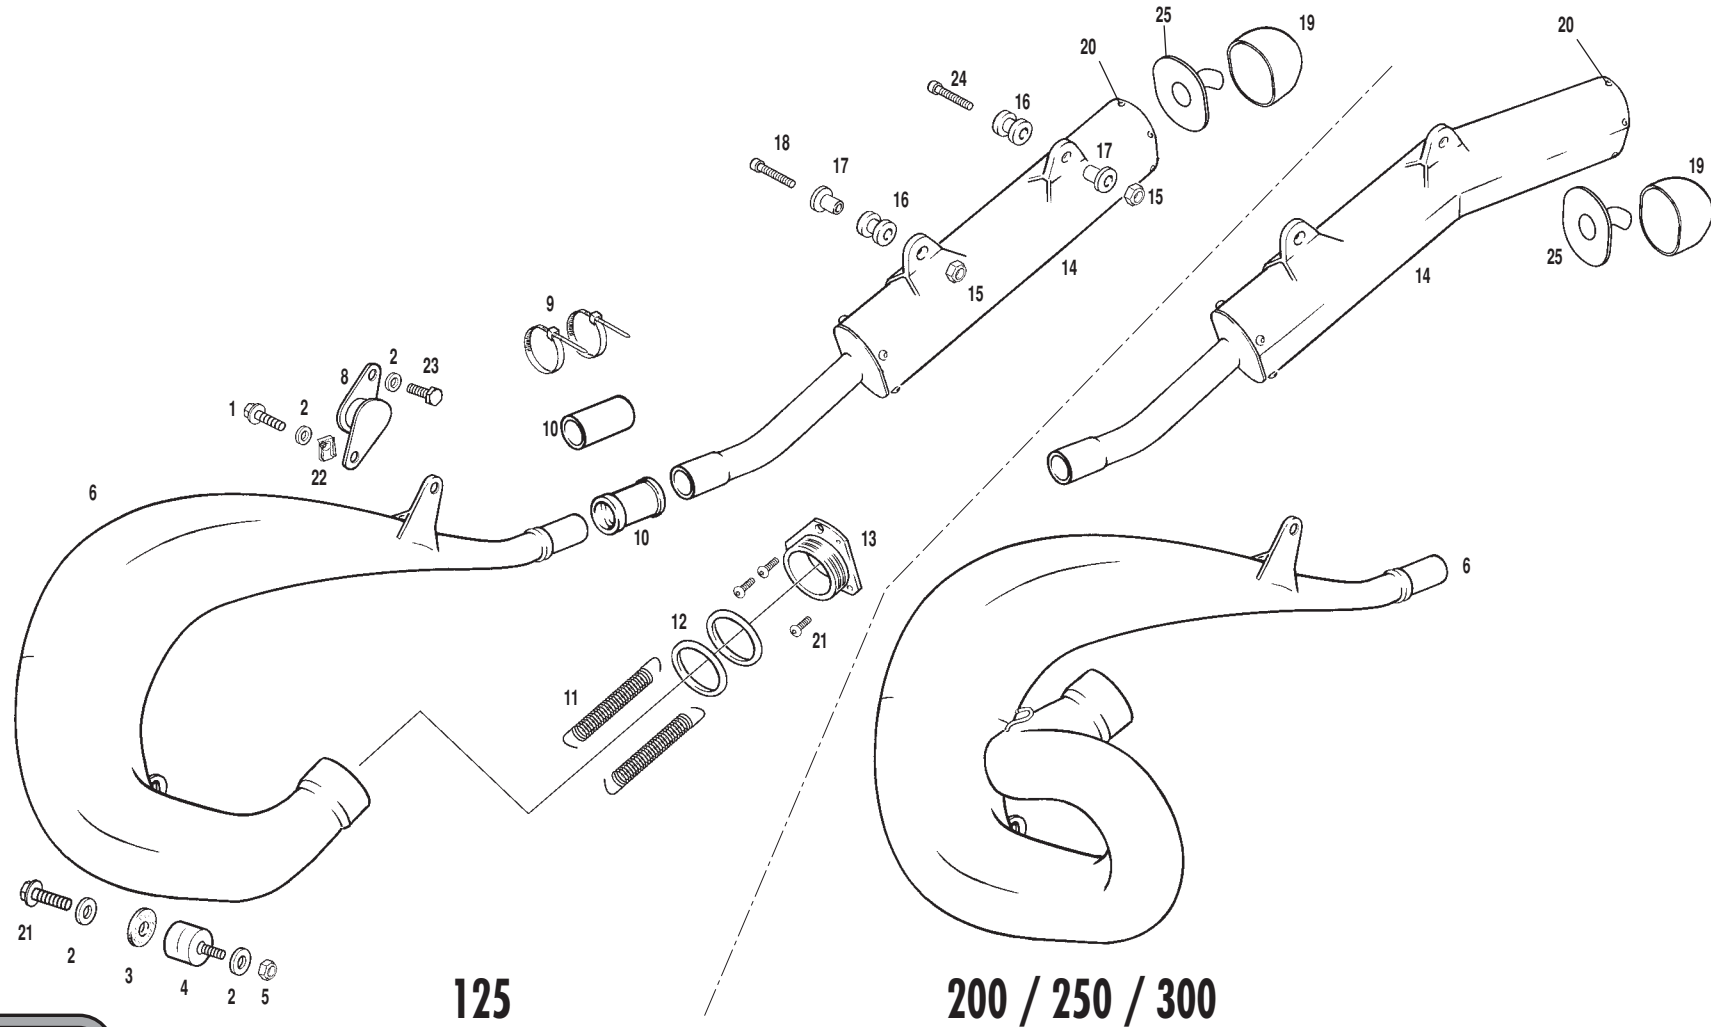

Nº	DESCRIPCION / DESCRIPTION	125 / 200 / 250 / 300 c.c.		Cant.
35	SOPORTE GUIA CADENA / CHAIN GUIDE SUPPORT	BE25612018		1
36	DISTANCIADOR SOPORTE GUIA CADENA PEQ. / SMALL CHAIN GUIDE SUPPORT SPACER	BE25612020		1
37	SILENTBLOCK SOPORTE GUIA CADENA / CHAIN GUIDE SUPPORT SILENTBLOCK	BE25612019		1
38	HEXAGONAL 8X20 / HEX. BOLT 8X20	T0108020		2
39	ARANDELA 8X16X1,5 / WASHER 8X16X1.5	T4008016		2
40	TENSOR RUEDA / WHEEL TENSOR	BE25818022		2
42	GOMA PROTECTOR BASCULANTE / SWINGARM PROTECTOR RUBBER	BE25836005		4
43	BASCULANTE / SWINGARM	BE250112002		1
45	CASQUILLO BASCULANTE / SWINGARM BUSHING	BE250312007		2
46	ULS 5X12 / ULS BOLT 5X12	T0505012		4
47	SUJECCIÓN LATIGUILLO SOBRE BASCULANTE / SWINGARM HOSE HOLDER	BE25612006		2
48	ARANDELA 6X18X1,5 / WASHER 6X18X1.5	T4006018		2
49	ALLEN 6X100 / 6X100 ALLEN BOLT	T03060100		1
50	PATIN CADENA / CHAIN SLIDER	BE250112015		1
52	ARANDELA PLANA 6X12X1,5 / PLAIN WASHER 6X12X1.5	T4006012		2
53	PROTECCIÓN PIÑÓN PLÁSTICO ENDURO / ENDURO PLASTIC PINION PROTECTION	ME250036121		1
54	PLATINA PROTECTOR PIÑÓN / PINION PROTECTOR BRACKET	ME25636021		1
56	JAULA AGUJAS AL1216 / AL 1216 NEEDLES BEARING	BE25614009		1
57	CTO. TENSOR CADENA / CHAIN TIGHTER SET	BE25710078		1
58	CASQUILLO DISTANCIADOR PIÑÓN / SPACER PINION BUSHING	ME250036019		2
64	TORNILLO ESPECIAL M14X100 / M14X100 SPECIAL SCREW	T02014100		1
66	TORNILLO ESPECIAL M14X95 / M14X95 SPECIAL SCREW	T0201495		1
67	TUERCA BASCULANTE M17 / M17 SWINGARM NUT	BE25612009		1
Solo Motocross MC / only Motocross MC bike				
Nº	DESCRIPCION / DESCRIPTION	125 c.c.	250 c.c.	Cant.
2	AMORTIGUADOR TRASERO CROSS / CROSS REAR SHOCK ABSORBER	BE250214004	BC250214004	1
20	BIELETA / CONNECTING ROD		BE120114008	2
60	GUÍA CADENA CROSS / CROSS CHAIN GUIDE		BC250212028	1
61	SOPORTE GUÍA CADENA CROSS / CROSS CHAIN GUIDE SUPPORT		BC250221018	1
62	TORNILLO ESPECIAL 6X45 / 6X45 SPECIAL SCREW		T0206045	2
63	ALLEN 8X20 / 8X20 ALLEN		T0308020	2
65	TUERCA M6 CON ARANDELA / M6 NUT WITH WASHER		T2206002	2

GASGAS Chasis 7