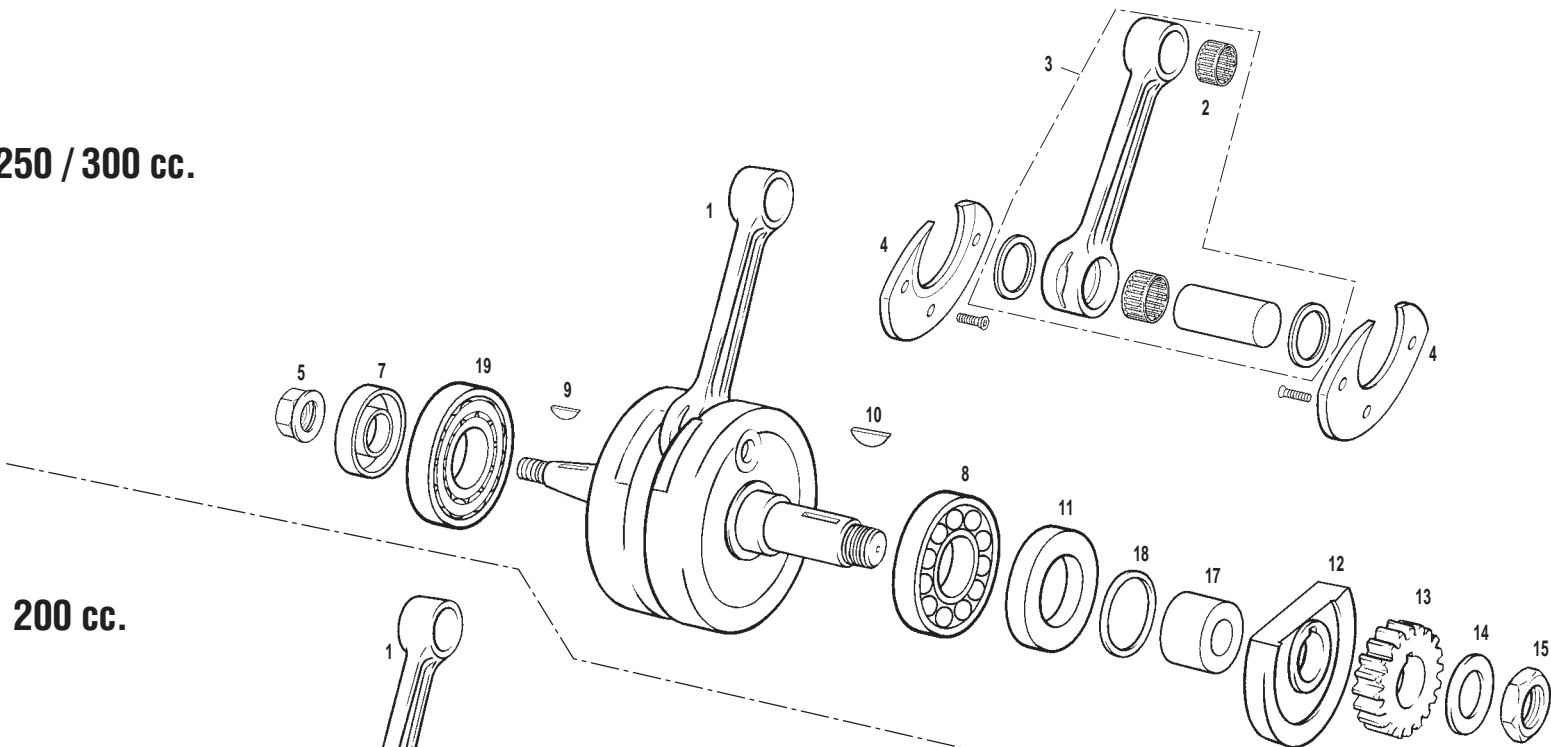

250 / 300 cc.