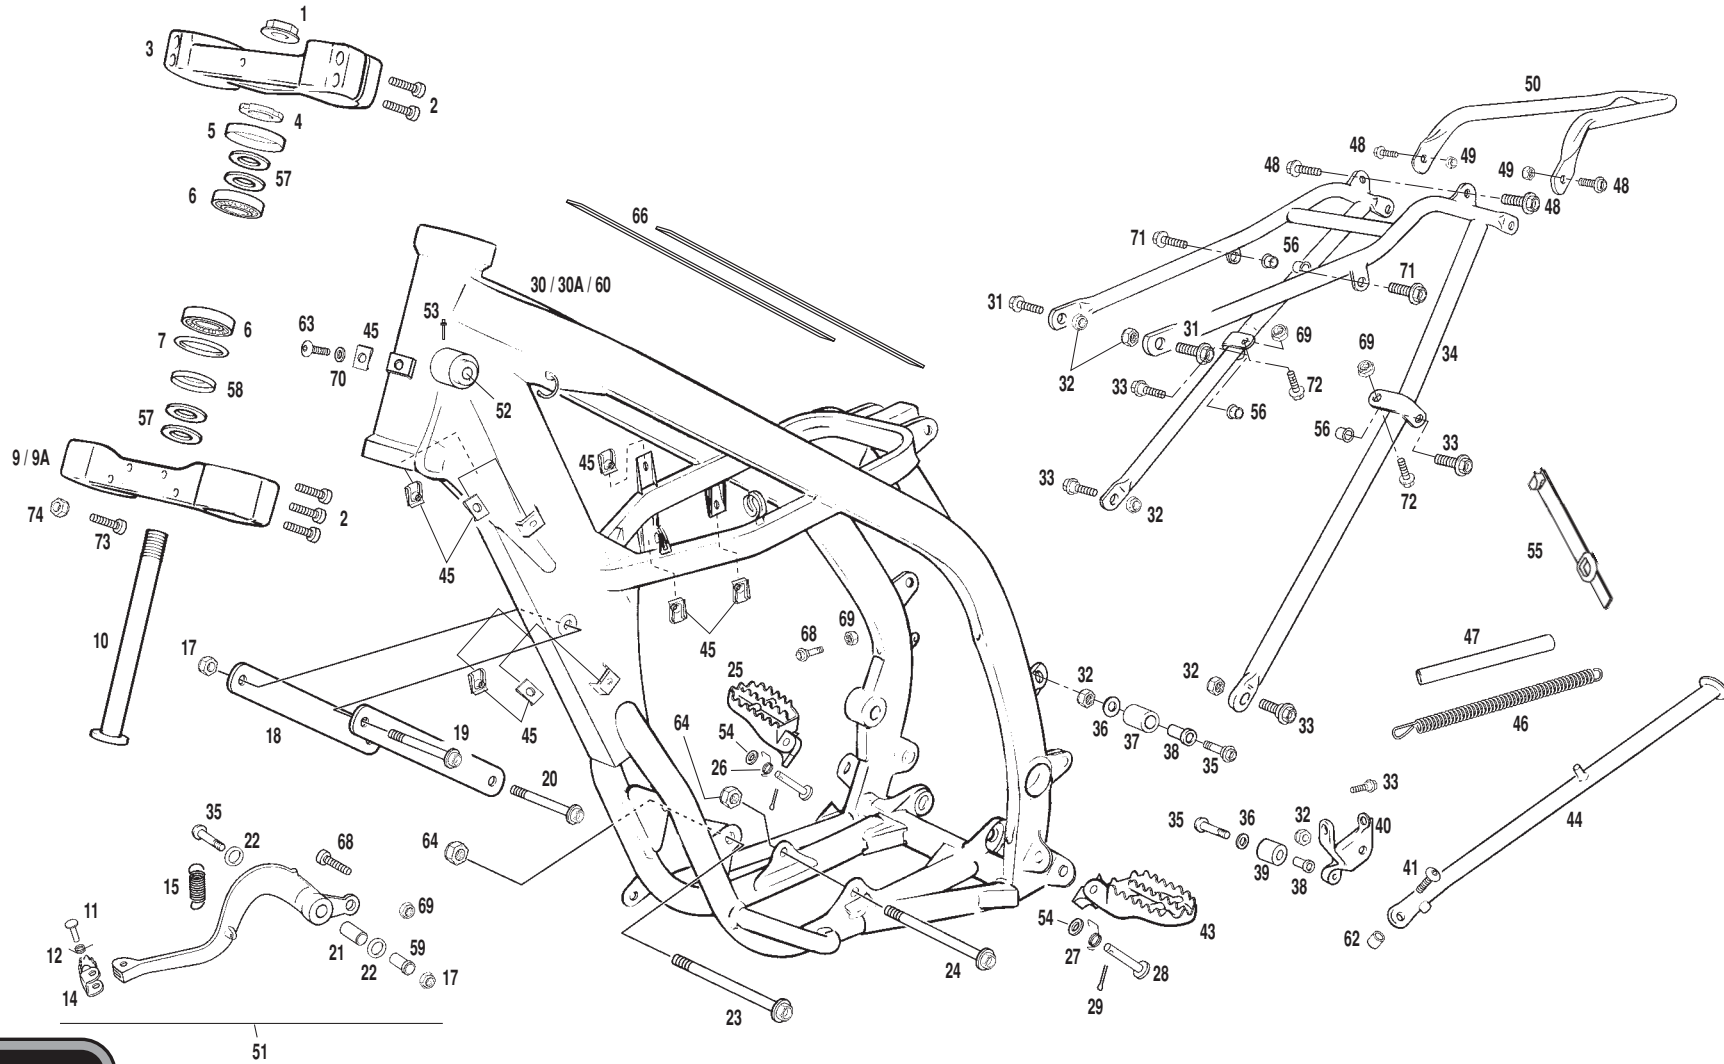

Nº	DESCRIPCION / DESCRIPTION	125 am - ye	250 rojo - red	Cant.
34	TAPA LATERAL CAJA FILTRO EC2001 / AIR FILTER SIDE COVER		BE250128025	1
35	TORNILLO CIRRE RÁPIDO / FAST LOCKING NUT		BE250128027	1
36	JUNTA ESPUMA TAPA CAJA FILTRO / FOAM GASKET AIR FILTER COVER		BE250228031	1
37	ARANDELA NYLON / NYLON WASHER		T06065017	2
38	JUEGO PARAMANOS HP20 / HANDS-PROTECTOR SET		BTL400220034GC	1
39	HEXAGONAL REMACHABLE M6 / REVITABLE M6 NUT		BE250010070	2
40	TORNILLO ESPECIAL 6X25 / 6X25 SPECIAL SCREW		T0206025	2
41	ARANDELA NYLON 4X14X1 / 4X14X1 NYLON WASHER		T6004141	2
42	GOMAS RADIADOR A CHASIS / RADIATOR RUBBER		G220000	2

CASCAS Chasis 4