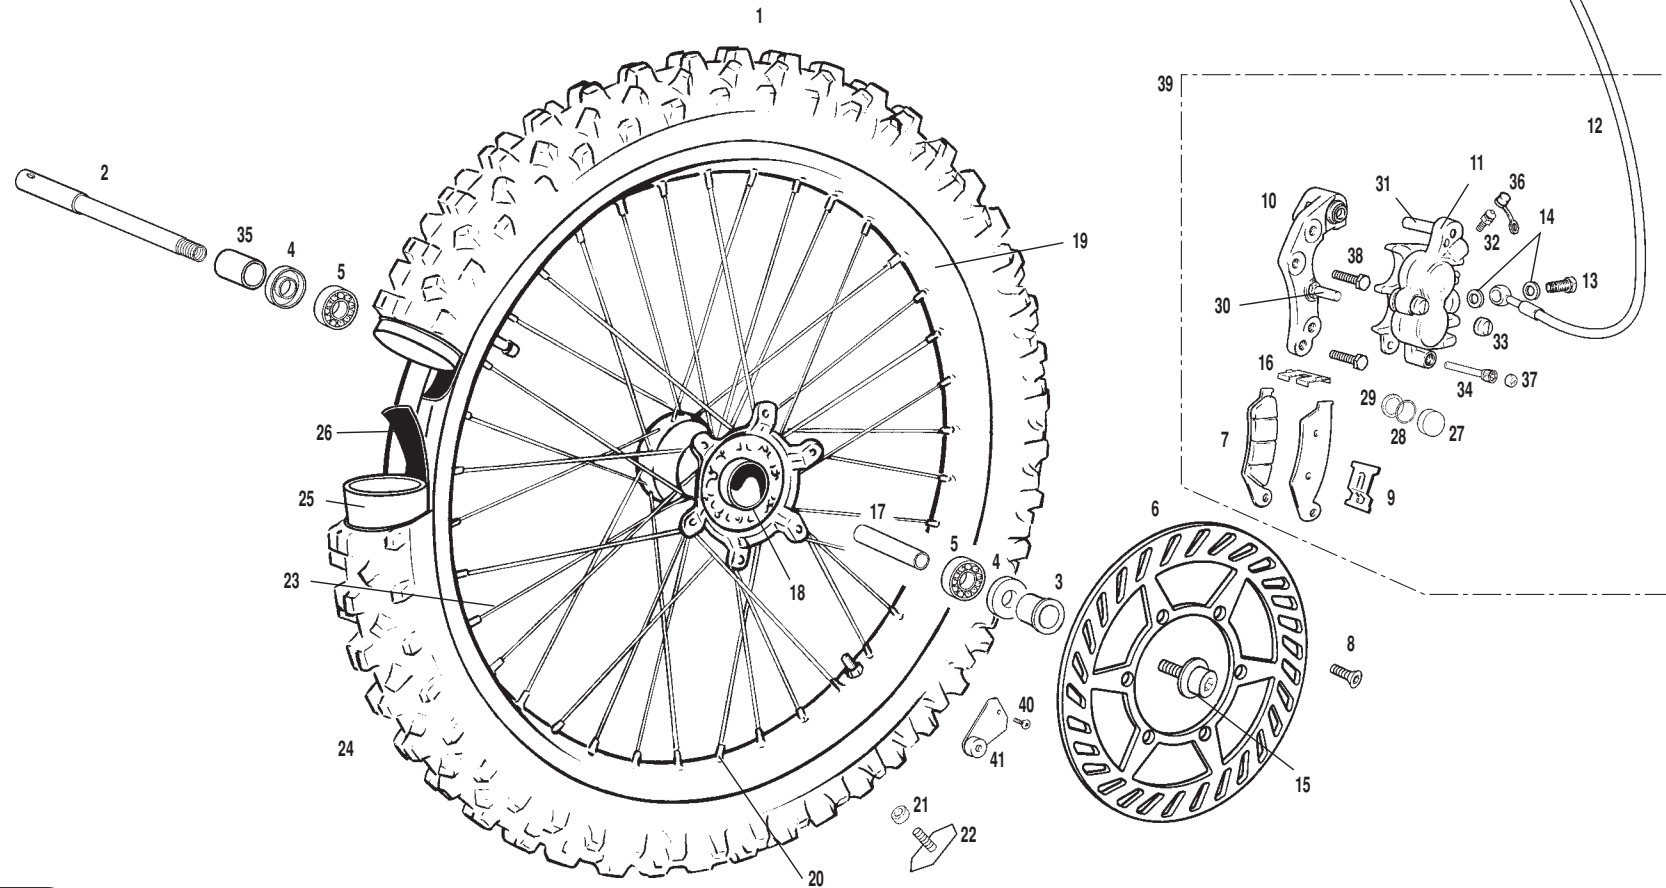

Rueda delantera /
Front wheel

GASGAS

EC 2003

Nº	DESCRIPCION / DESCRIPTION	125 / 200 / 250 / 300 c.c.	Cant.
33	PROTEC. TORNILLO PINZA FRENO DEL. / FRONT BRAKE CALIPER BOLT PROT.	BE250022039	1
34	PASADOR PASTILLAS PINZA FRENO DELANTERO / FRONT BRAKE PADS PIN	BE250022041	1
35	CASQUILLO RUEDA DELANTERA / FRONT WHEEL BUSHING	BC250018019	1
36	TAPÓN SANGRADOR / BLEEDER CAP	BE250022055	1
37	PROTECCION PASADOR NISSIN / NISSIN PROTECTOR PIN	BE250022095	1
38	TORNILLO ESPECIAL 8X30 / SPECIAL SCREW 8X45	T0208030	2
39	CTO. FRENO DELANTERO / FRONT BRAKE SET	BE250322108C	1
40	ULS 3X10 NEGRO CON ARANDELA / BLACK 3X10 ULS WITH WASHER	T0323010	1
41	CTO. SOPORTE CON IMAN C.K. / SUPPORT WITH MAGNET SET	BE250334008	1

Solo Motocross MC / only Motocross MC bike

Nº	DESCRIPCION / DESCRIPTION	125 / 250 c.c.	Cant.
1	RUEDA DELANTERA CROSS / FRONT WHEEL	BC250318000	1
7	PASTILLAS DE FRENO DELANTERO / FRONT BRAKE PADS	BC250022065	1
12	LATIGUILLO FRENO DELANTERO / FRONT BRAKE HOSE	BC25922002	1
15	TORNILLO EJE RUEDA DELANTERA / FRONT WHEEL AXIS BOLT	BE25918026	1
19	LLANTA 1.60X21 SILVER / RIM 1.60X21	BE25618006	1
24	NEUMATICO 90-90-21 CROSS M12 / FRONT TIRE 90/90-21	BC25718102	1

GAS GAS Chasis 13