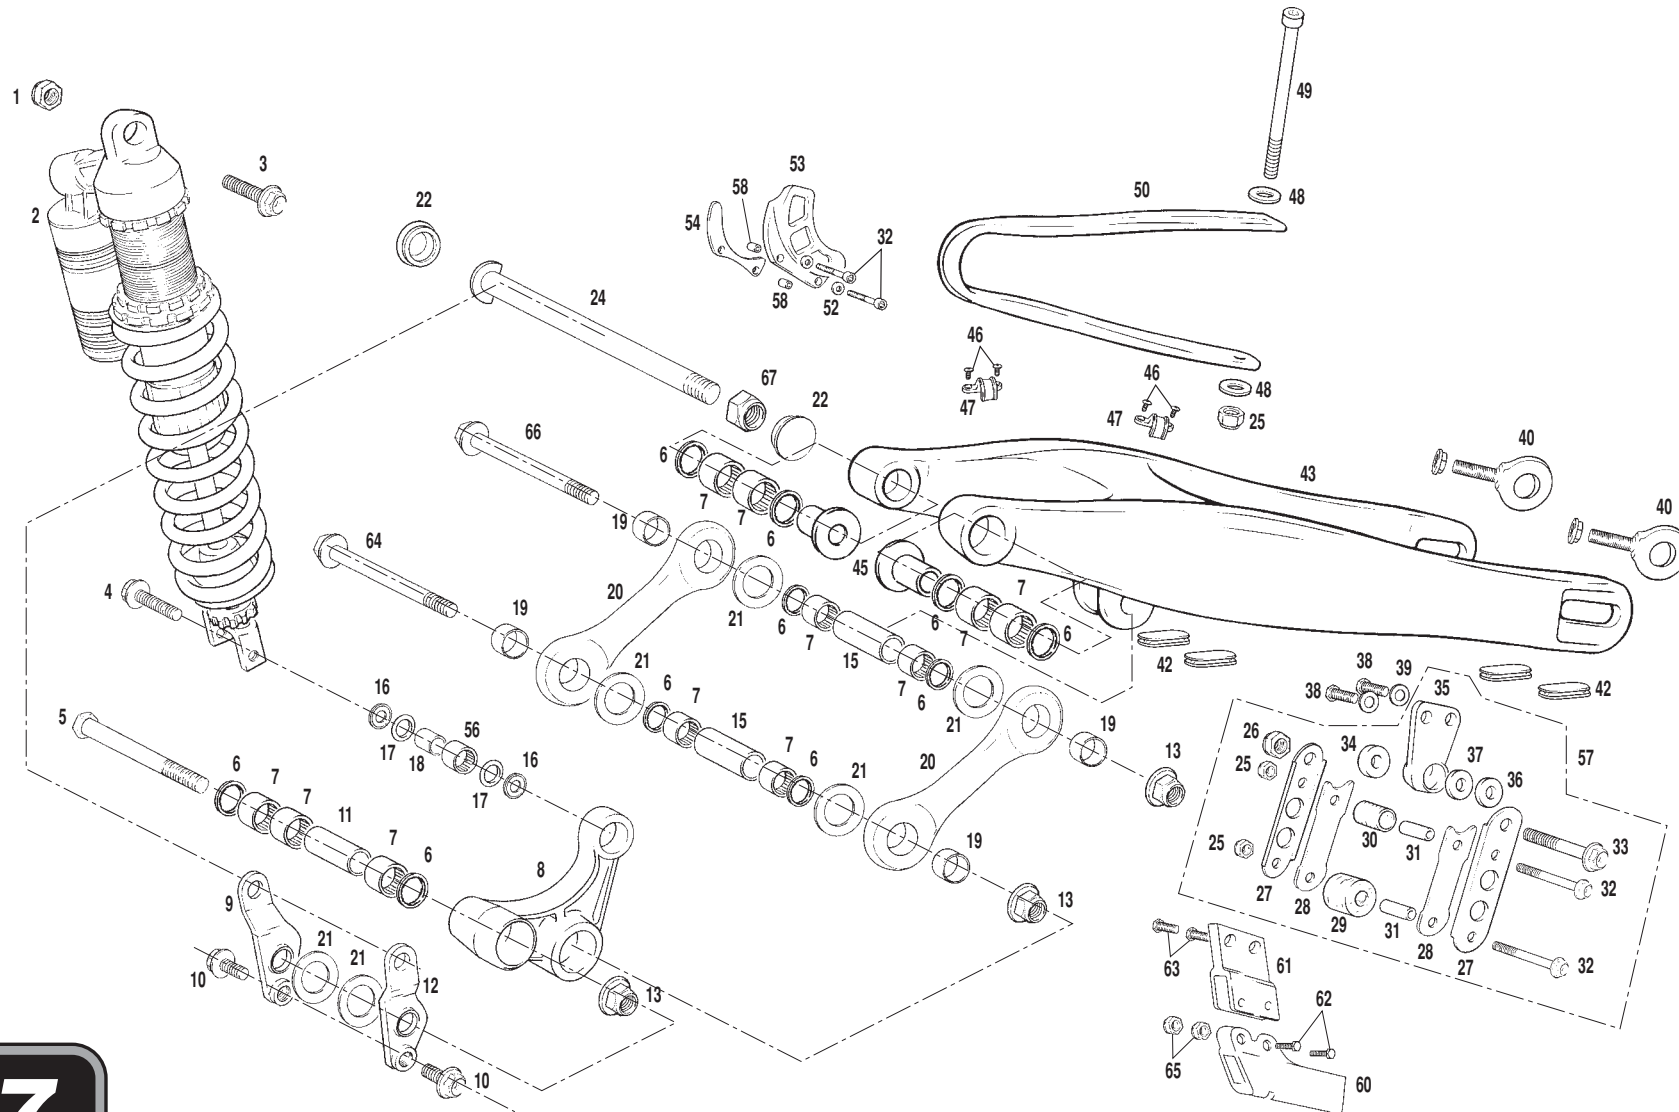

Nº	DESCRIPCION / DESCRIPTION	125 / 200 / 250 / 300 c.c.	Cant.
1	CTO. CAJA FILTRO / AIR FILTER BOX SET	BE250228001	1
2	TUERCA M5 CON ARANDELA / M5 NUT WITH WASHER	T2105000	5
3	PLATINA SOPORTE JAULA FILTRO / FILTER CARRIER SUPPORT	BE25628021	1
4	ABRAZADERA 50-70/12 / CLAMP	L200048	1
5	GOMA TUBERA CAJA FILTRO / AIR FILTER BOX RUBBER	BE250128017	1
6	PLATINA SOPORTE JAULA FILTRO INTERIOR / INNER FILTER CARRIER SUPPORT	BE25628020	1
7	JAULA FILTRO AIRE / AIR FILTER CARRIER	BE25628002	1
8	FILTRO AIRE / AIR FILTER	BE250128000	1
9	ARANDELA PLANA 6X16X1,5 / 6X16X1.5 PLAIN WASHER	T4006016	1
10	VARILLA PALOMA FILTRO / FILTER BOLT	BE25628003	1
11	SEMI-CAJA ESPUMA FILTRO / AIR FILTER SEMI-BOX	BE250128016	1
12	PROTECTOR SUSPENSION TRASERA / REAR SHOCK ABSORBER PROTECTOR	BE25620008	1
13	TORNILLO ESPECIAL 6X20 / 6X20 SPECIAL SCREW	T0606020	2
14	SEMI-CAJA TUBERA FILTRO / AIR FILTER FOAM SEMI-BOX	BE250128015	1
15	ABRAZADERA COBRA 21 / COBRA CLAMP 21	L200046	1
16	TIRA ADHESIVA 118 MM CAJA FILTRO / 118 MM. AIR FILTER BOX STICKER	BE250128029	1
17	TIRA ADHESIVA 180 MM CAJA FILTRO / 180 MM. AIR FILTER BOX STICKER	BE250128030	1
18	REMACHE 4X12 ALUMINIO / ALUMINIUM RIVET	T4504012	1
19	REMACHE 4X18 / 4X18 RIVET	T4504018	1
20	RESTRICTOR AIRE CAJA FILTRO / FILTER BOX AIR RESTRICTOR	BE2503 28014	1