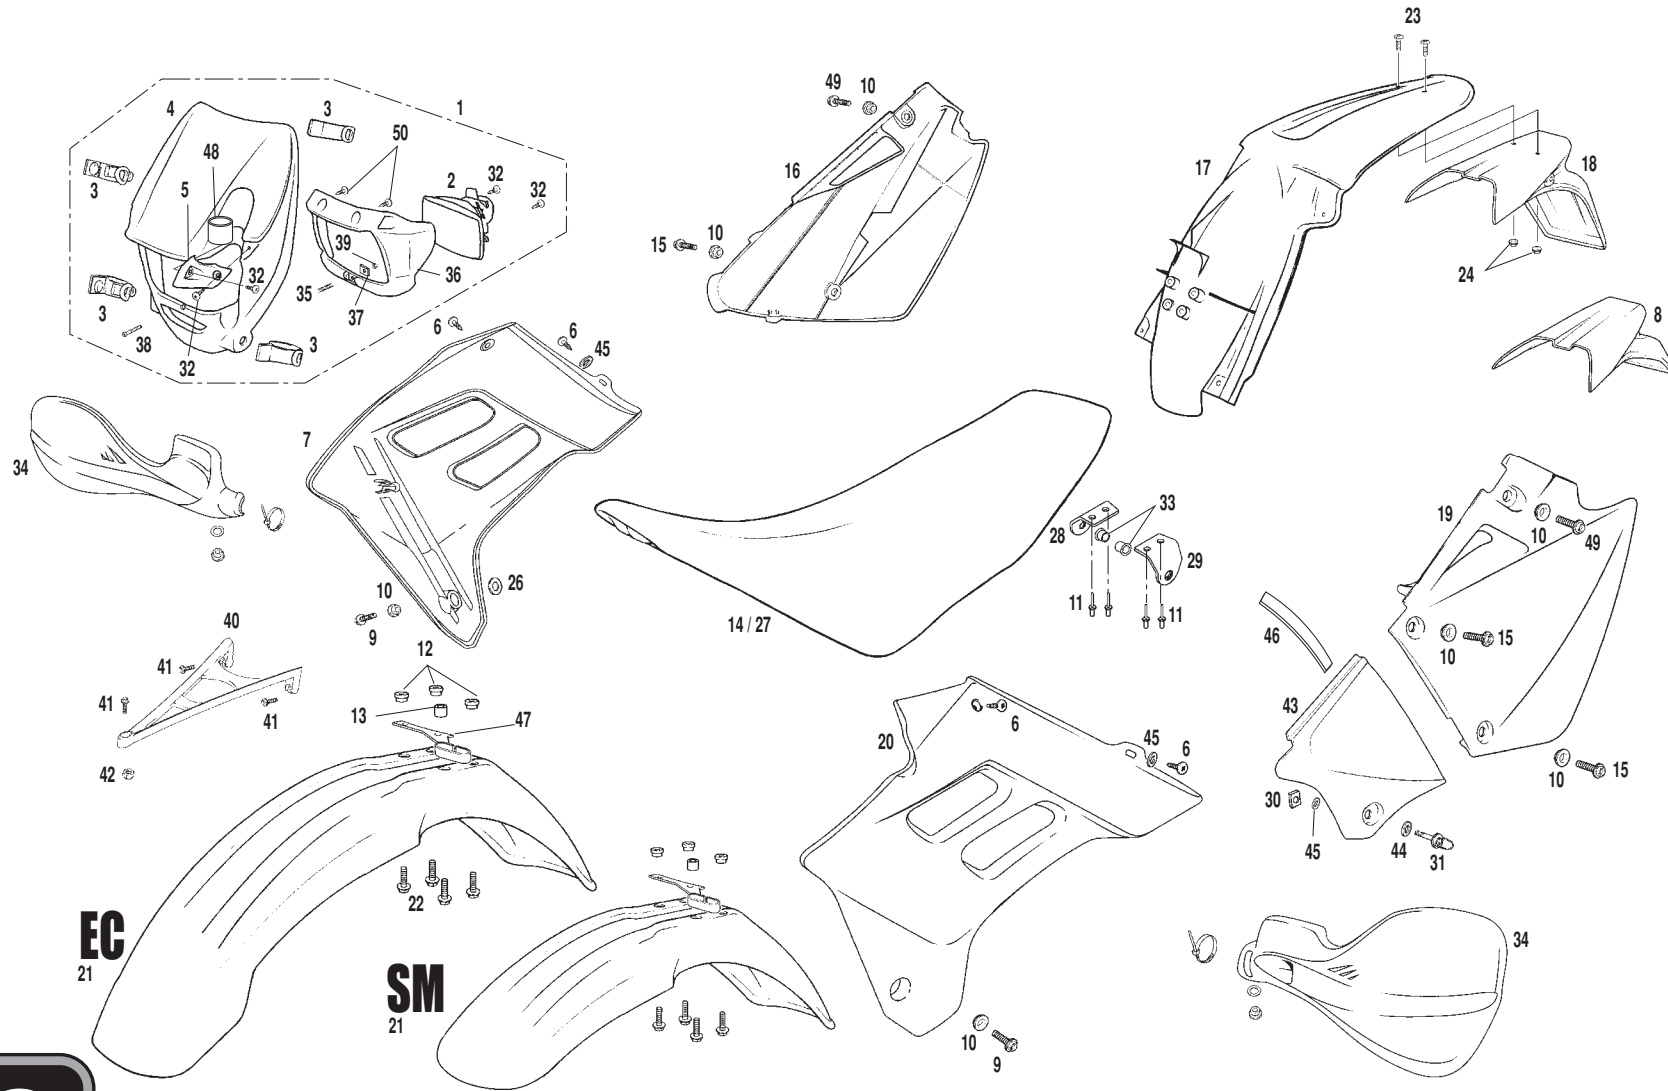

Nº	DESCRIPCION / DESCRIPTION	125 / 200 / 250 / 300 c.c.	Cant.
29	SOPORTE INTERMITENTE DEL. DER. / RIGHT FRONT INDICATOR HOLDER	BE250134017	1
30	SOPORTE INTERMITENTE DEL. IZDO / LEFT FRONT INDICATOR HOLDER	BE250134020	1
31	ULS 6X16 NEGRO / ULS BLACK BOLT	T0506016N	2
32	TUERCA CON ARANDELA M6 / NUT WITH WASHER M6	T2206000	3
33	INTERMITENTE IZQUIERDO TRASERO / LEFT REAR INDICATOR	BE250134022	1
34	INTERMITENTE DERECHO DELANTERO / RIGHT FRONT INDICATOR	BE250134018	1
35	BOMBILLA / LAMP	L200118	4
36	TAPA INTERMITENTE / INDICATOR COVER	BE250134120	4
37	REGULADOR / REGULATOR	L300031	1
38	INSTALACIÓN CUENTAKM / SPEEDMETER INSTALLATION	BE250334023	1
41	BRIDA NYLON 3.6X140 / NYLON CLAMP 3,6X140	BE250022031	1
42	ULS 6X12 CON ARANDELA / 6X12 ULS WITH WASHER	T0556012	1
43	TORNILLO PHILIPS CABOTA ANCHA / PHILIPS SCREW	T0706013	1
44	CABLE MULTIFUNCION TT 2003 / 2003 TT MULTIFUNCTION HOSE	BE250334050	1

Solo Motocross MC / only Motocross MC bike

Nº	DESCRIPCION / DESCRIPTION	125 / 250 c.c.	Cant.
25D	CDI KOKUSAN MC125 GRIS / MC 125 GREY KOKUSAN CDI	MC120134007	1
39	ALARGO INSTALACIÓN CROSS / CROSS INSTALLATION	BC250034016	1
40	BOTÓN PARO CROSS / CROSS STOP SWITCH	BC25834055	1

*solo 125 / only 125

GASGAS Chasis 2

EC
21

SM
21