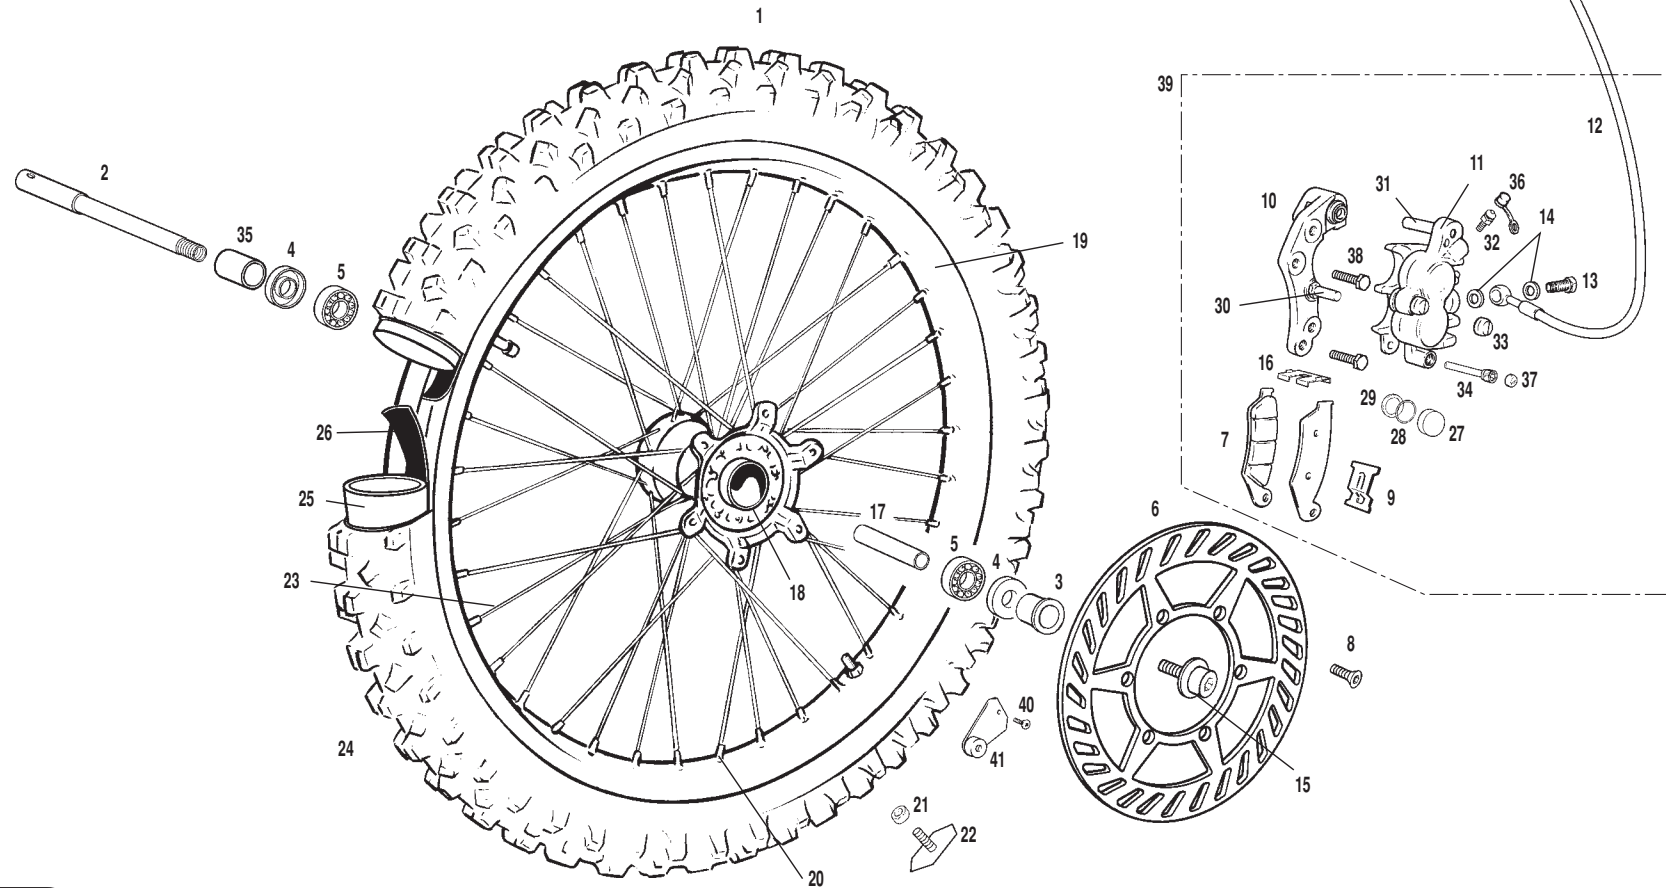

Rueda delantera /
Front wheel

GASGAS

EC 2003

Nº	DESCRIPCION / DESCRIPTION	125 / 200 / 250 / 300 c.c.	Cant.
1	RUEDA DELANTERA / FRONT WHEEL	BE250318000	1
2	EJE RUEDA DELANTERA / FRONT WHEEL AXIS	BC250018017	1
3	DISTANCIADOR RUEDA DELANTERO LARGO / LONG FRONT WHEEL SPACER	BC250018018	1
4	RETEN RUEDA DELANTERA / FRONT WHEEL GASKET	C160710	2
5	COJINETE 6004 2RSR / BEARING	C160001	2
6	DISCO FRENO DELANTERO / FRONT BRAKE DISC	BE250222011	1
7	PASTILLAS DE FRENO DELANTERO / FRONT BRAKE PADS	BE250022065	1
8	HEXAGONAL 6X16 / HEXAGONAL BOLT 6X16	BE250018029	6
9	PLATINA (A) SUJ. PASTILLAS DEL. / FRONT BRAKE PADS HOLDER BRACKET (A)	BE250022063	1
10	SOPORTE PINZA DELANTERO / FRONT CALIPER SUPPORT	BE250022110	1
11	PINZA FRENO DELANT. / FRONT BRAKE CALIPER	BE250322000	1
12	LATIGUILLO FRENO DELANTERO / FRONT BRAKE HOSE	BE250022002	1
13	RACORD SUJ. LATIGUILLO 10X1,25 / HOSE HOLDER RACORD 10X1.25	BC25722006	1
14	ARANDELA LATIGUILLO 10X14X1 / HOSE WASHER 10X14X1	BE25622007	2
15	TORNILLO EJE RUEDA DELANTERA / FRONT WHEEL AXIS BOLT	BE250218026	1
16	PLATINA (B) SUJ. PASTILLAS DELANT. / FRONT BRAKE PADS HOLDER BRACKET (B)	BE250022064	1
17	DISTANCIADOR / SPACER	R170700	1
18	CUBO RUEDA DELANTERO SEP. INT. ALUM. / FRONT WHEEL HUB	BC250018007	1
19	LLANTA 1,60X21 / RIM 1.60X21	BE250118006	1
20	TUERCA RADIO DELANTERO / FRONT SPOKE NUT	BE250218010	36
21	TUERCA CON ARANDELA ESTRIADA M8 / NUT WITH LOCK WASHER M8	BE25818060	1
22	AGARRE CUBIERTA DELANTERA / FRONT TIRE HOLDER	R120000	1
23	RADIO DELANTERO 243X3,5 / FRONT SPOKE 243X3.5	BE250218009	36
24	NEUMÁTICO DELANTERO 90/90-21 / FRONT TIRE 90/90-21	BE25618102	1
25	CÁMARA DELANTERA / FRONT AIR HOSE	BE25618001	1
26	PROTECTOR BANDA DELANTERA / FRONT RIM BAND	BE25618028	1
27	PISTÓN COMP. PINZA FRENO DELANTERO / FRONT BRAKE CALIPER PISTON	BE250022042	4
28	TORICA PISTÓN PINZA FRENO DELANTERO / FRONT BRAKE CALIPER PISTON O'RING	BE250022032	4
29	RETÉN PINZA FRENO DELANTERO / FRONT BRAKE CALIPER SEAL	BE250022033	4
30	TORNILLO CLAVIJA PINZA FRENO DELANTERO / FRONT BRAKE CALIPER BOLT	BE250022034	1
31	TORNILLO CLAVIJA A PINZA FRENO DELANTERO / FRONT BRAKE TO CALIPER BOLT	BE250022043	1
32	SANGRADOR PINZA FRENO DELANTERO / FRONT BRAKE CALIPER BLEEDER	BE250022038	1