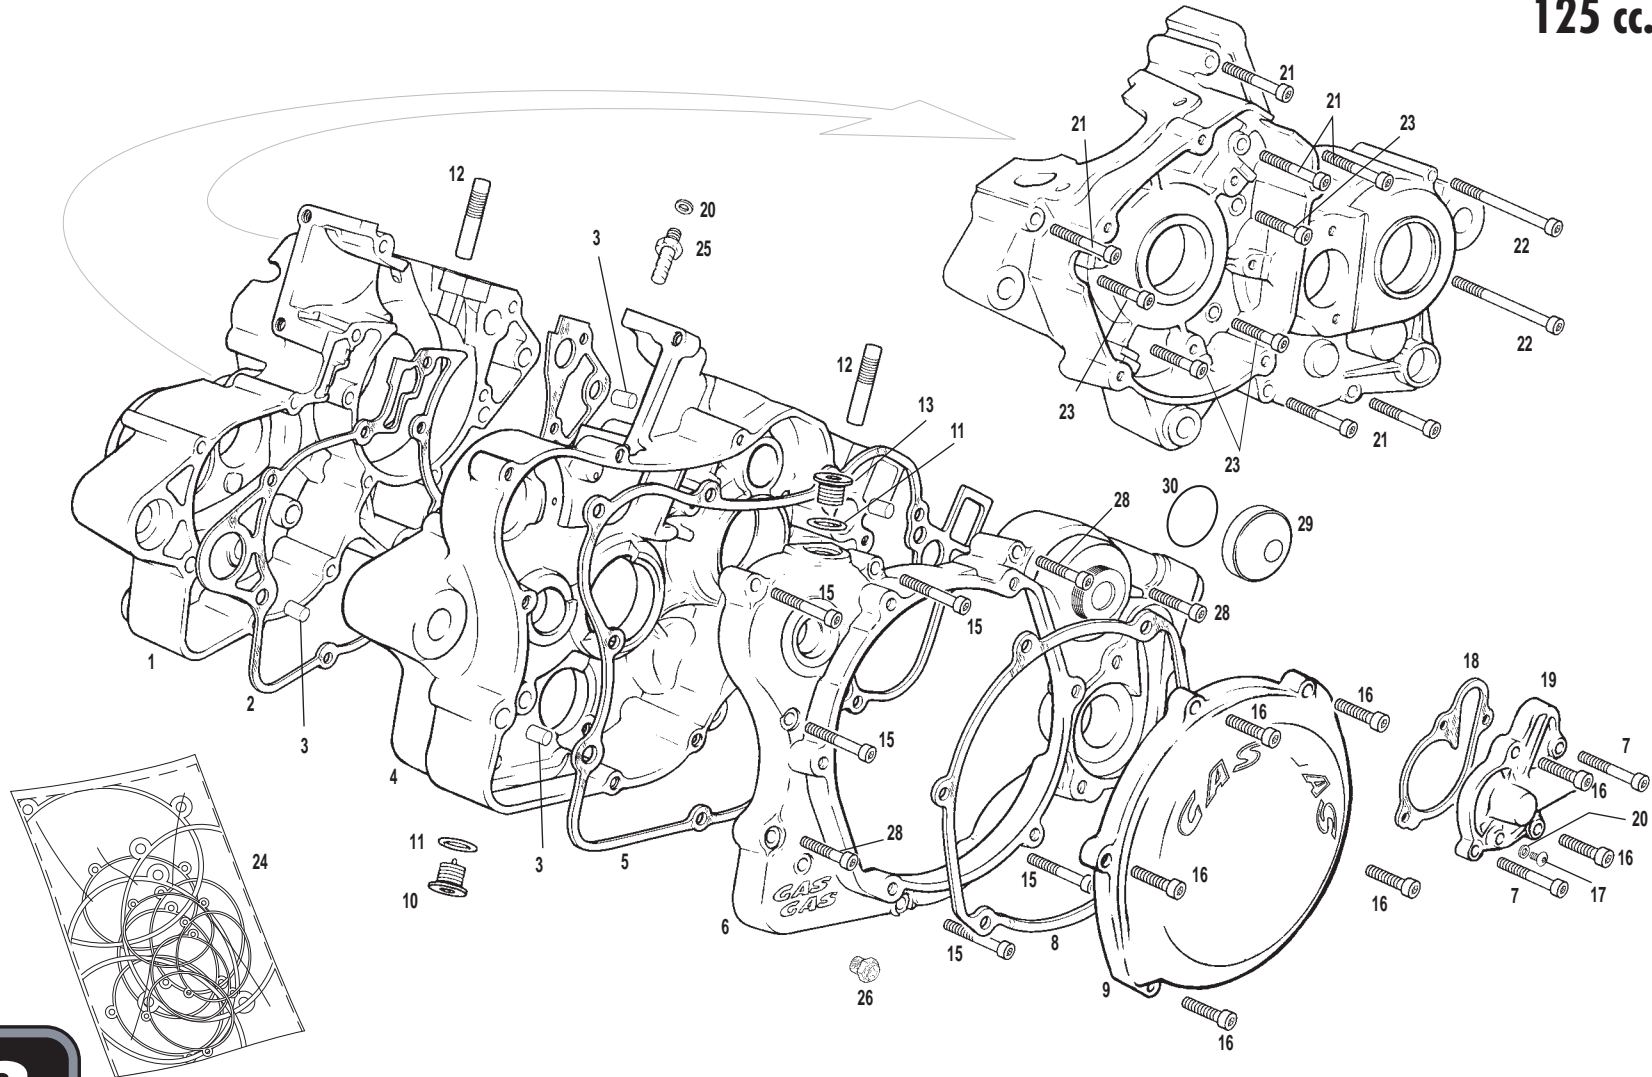

125 cc.

Nº	DESCRIPCION / DESCRIPTION	125 c.c.	Cant.
1	CARTER IZQUIERDO. EC125 / LEFT CRANKCASE	ME120310001	1
2	JUNTA CARTER CENTRAL EC125 / CENTRAL CRANKCASE GASKET	ME120144001	1
3	CASQUILLO CENTRADOR CARTER / CRANKCASE HUSHING	ME25610018	4
4	CARTER DERECHO EC125 / RIGHT CRANKCASE	ME120310000	1
5	JUNTA TAPA EMBRAGUE 0.5MM / CLUTCH COVER GASKET	ME120144002	1
6	TAPA EMBRAGUE EC125 / CLUTCH COVER	ME120332001	1
7	ALLEN 6X60 / ALLEN BOLT 6X60	T0306060	2
8	JUNTA TAPA DISCOS 0.8 / DISCS COVER GASKET 0.8	ME120144003	1
9	TAPA DISCOS EMBRAGUE MAGNESIO / MAGNESIUM DISCS CLUTCH COVER	ME120132002	1
10	TAPÓN VACIADO ACEITE CON IMAN / MAGNETIC OIL DRAIN PLUG	ME25610017	1
11	ARANDELA COBRE 12X18X1,5 / 12X18X1,5 WASHER	ME25810030	2
12	ESPARRAGO CILINDRO EC125 M8 / CYLINDER PIN	ME120116023	2
13	TAPÓN LLENADO ACEITE / OIL FILL PLUG	ME25610016	1
15	ALLEN 6X30 8.8 / ALLEN BOLT 6X30	T0306030	5
16	ALLEN 6X25 TAPA EMBRAGUE CART. SUSP. / ALLEN BOLT 6X25	T0306025	7
17	ULS 6X10 / ULS BOLT 6X10	T0506010	1
18	JUNTA TAPA BOMBA AGUA EC125 / WATER PUMP COVER GASKET	ME120144008	1
19	TAPA BOMBA AGUA EC125 / WATER PUMP COVER	ME120110008	1
20	ARANDELA FIBRA 6X10X1.5 / FIBER WASHER 6X10X1.5	T4006010	2
21	ALLEN 6X55 / ALLEN BOLT 8X55	T0306055	6
22	ALLEN 6X70 8.8 CARTER / ALLEN BOLT 6X70	T0306070	2
23	ALLEN 6X45 / 6X45 ALLEN BOLT	T0306045	4
24	KIT JUNTAS EC 125 / EC125 GASKET KIT	ME120144100	1
25	DESVAPORIZADOR CARTER / CARTER BREATHE	ME25610012	1
26	VISOR NIVEL DE ACEITE / OIL LEVEL PLUG	ME25610015	1
28	ALLEN 6X40 / 6X40 ALLEN BOLT	T0306040	3
29	TAPÓN CENTRÍFUGO / IMPELLER CAP	ME120332085	1
30	TÓRICA 28X1,78 / 28X1,78 O'RING GASKET	ME120332086	1