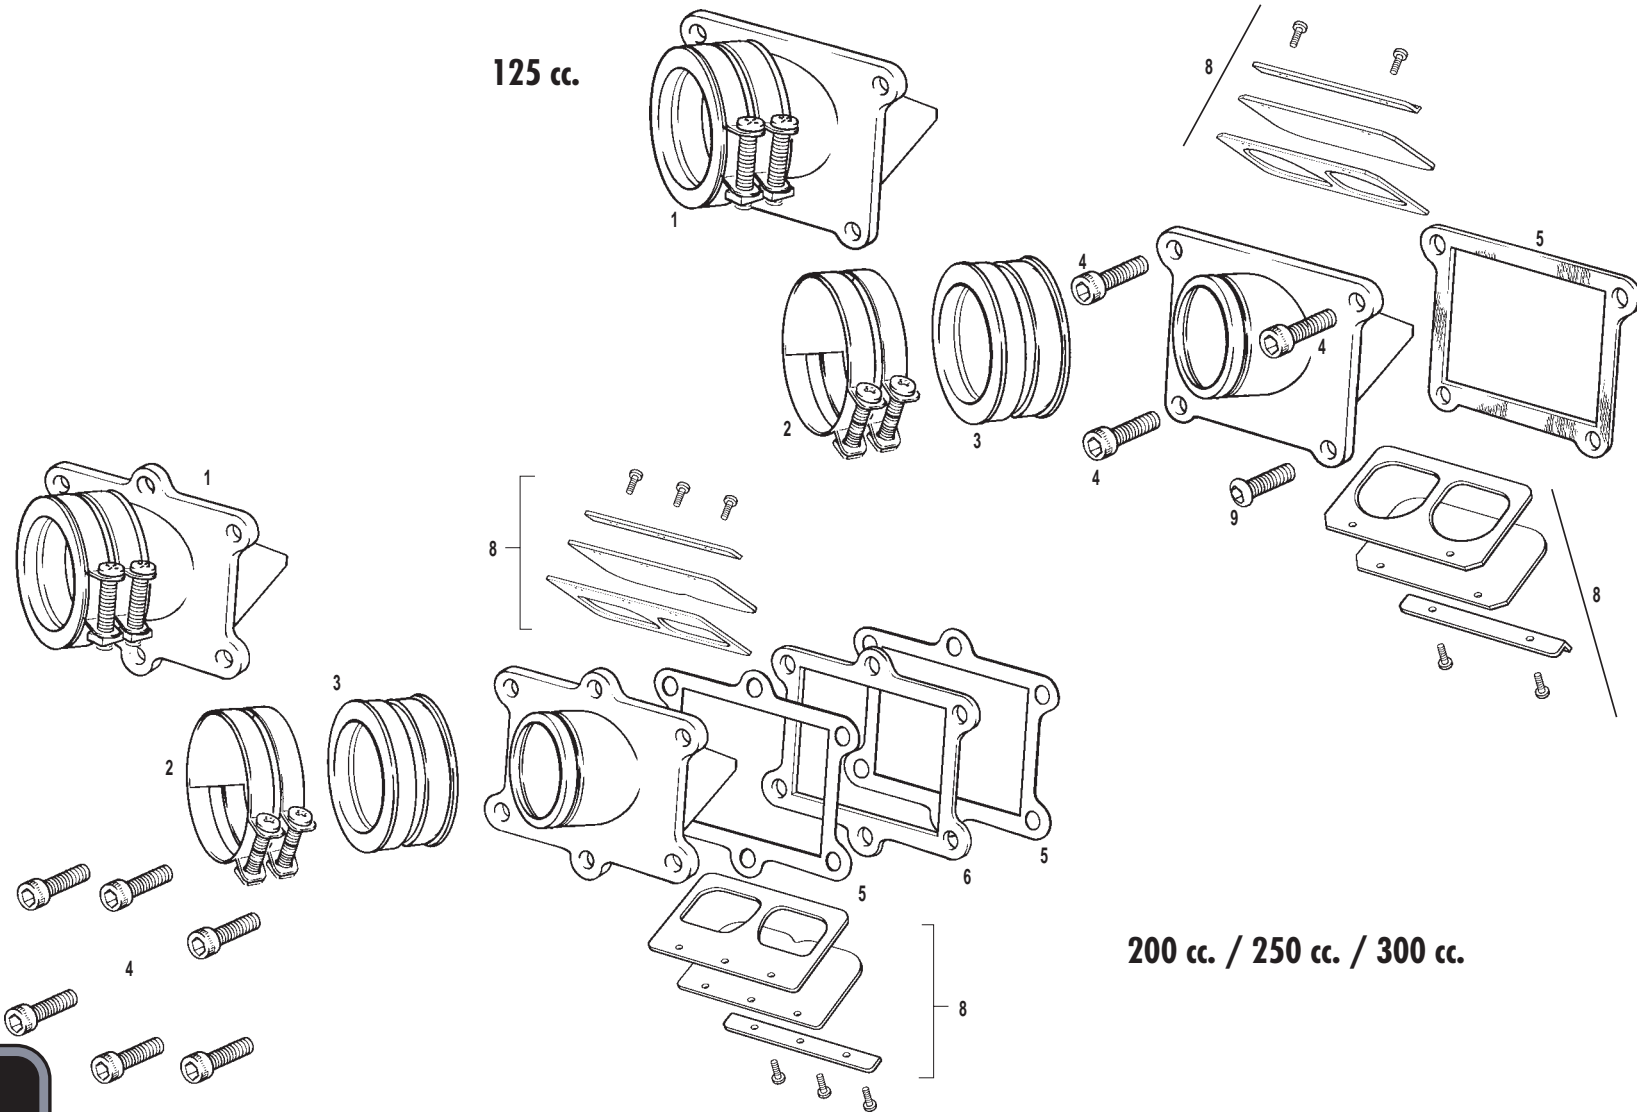

125 cc.

200 cc. / 250 cc. / 300 cc.

Nº	DESCRIPCION / DESCRIPTION	125 c.c.	200 c.c.	250 c.c.	300 c.c.	Cant.
1	CAJA DE LAMINAS / REED VALVE ASSEMBLY	ME120216021	ME200316021	ME25616021		1
2	ABRAZADERA CAJA LAMINAS / REED VALVE CLAMP	ME120116132		ME25616132		1
3	GOMA CAJA DE LAMINAS / REED VALVE RUBBER	ME120116131		ME25616131		1
4	ALLEN 6X16 TAPA EMBRAGUE CARTER / 6X16 ALLEN BOLT	T0306016				3
4A	ALLEN 6X16 TAPA EMBRAGUE CARTER / 6X16 ALLEN BOLT		T0306016	T0306016		6
4B	ALLEN 6X25 TAPA EMBRAGUE CARTER / 6X25 ALLEN BOLT				T0306025	6
5	JUNTA CAJA LÁMINAS / REED VALVE GASKET	ME120144005	ME25644005	ME25644005	ME25644005x2	1
6	PLATINA DISTANCIADOR LÁMINAS / REED SPACER BRACKET				ME30916057	1
8	JUEGO LÁMINAS ADMISIÓN / REED VALVE SET	ME120216041	ME25616041	ME25616041	ME25616041	2
9	ULS TORK 6X16 8,8 / 6X16 8,8 TORK ULS	T0506016T				1