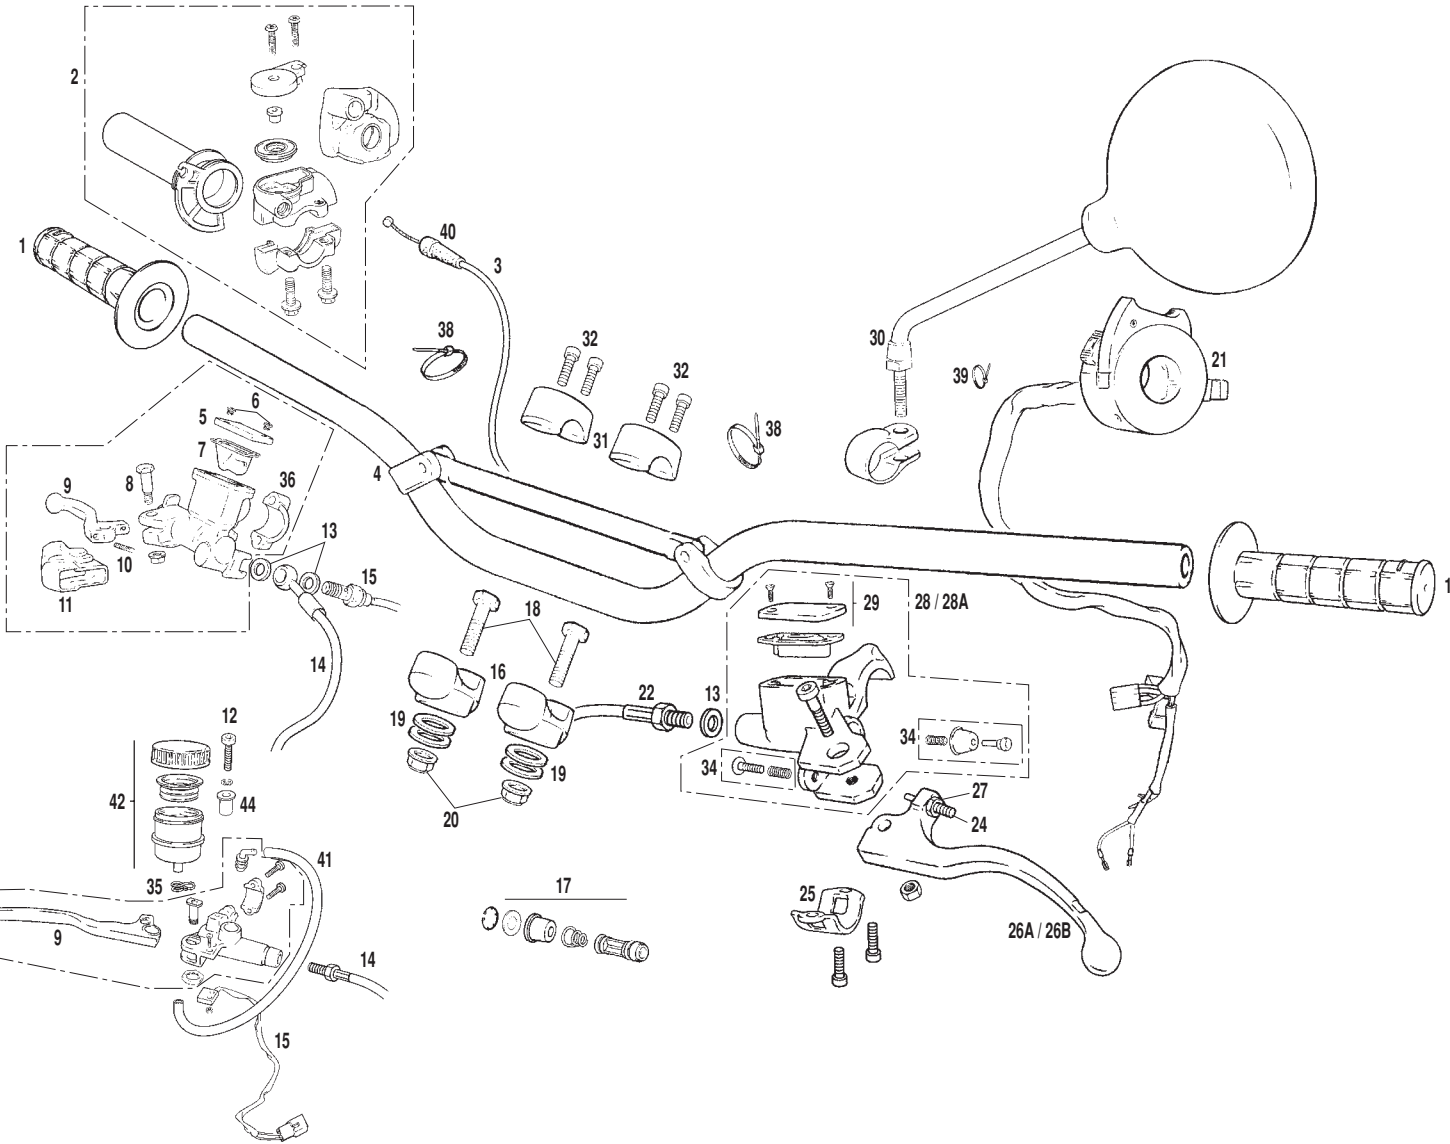

PART LIST

Manillar / Handlebar

GASGAS

EC 2003

EC/MC
33 / 33A / 33B

SM

Nº	DESCRIPCION / DESCRIPTION	EC	SM	Cant.
1	JUEGO DE EMPUÑADURAS / HANDLEBAR GRIP (PAIR)	BE250236002		1
2	PUÑO DE GAS / TWIST GRIP	BE25724007		1
3	CABLE DE GAS / THROTTLE CABLE	BE25724008		1
4	MANILLAR COMPLETO / STEERING HANDLEBAR SET	BE250224001		1
5	TAPA BOMBA FRENO / BRAKE PUMP COVER	BC25922210		1
6	TORNILLO TAPA BOMBA / BRAKE PUMP SCREW	BC25922217		2
7	GOMA ANTIESPUMANTE / NO-FOAM RUBBER	BC25922216		1
8	TORNILLO ESPECIAL / SPECIAL SCREW	BC25922212		1
9	MANETA FRENO DELANTERO / FRONT BRAKE LEVER	BC250022045	BE250122045	1
10	TENSOR MANETA BOMBA / PUMP LEVER TENSOR	BC25922218		1
11	GUARDAPOLVO / DUST COVER	BC25922213		1
12	TORNILLO / SCREW			1
13	ARANDELA LATIGUILLO 10X14X1 / HOSE WASHER 10X14X1	BE25622007		3
14	LATIGUILLO FRENO DELANTERO / FRONT BRAKE HOSE	BE250022002	BE250122002SM	1
15	INTERRUPTOR STOP BOMBA / PUMP STOP SWITCH	BE250034003	BE250134003SM	1
16	BRIDA SUJECCIÓN MANILLAR INFERIOR / HANDLEBAR CLAMP (LOWER)	BE25814013		2
17	KIT PISTON BOMBA FRENO "A" / "A" BRAKE PUMP PISTON KIT	BC25922219		1
18	HEXAGONAL 10X40 / 10X40 HEXAGONAL BOLT	T0110043		2
19	DISTANCIADOR BRIDA INFERIOR MANILLAR EC2003 / CLAMP HANDLEBAR SPACER	BE250314035		4
20	TUERCA M10 CON ARANDELA / NUT M10	ME25616031		2
21	CONMUTADOR LUZ / LIGHT SWITCH	BE25734001		1
22	LATIGUILLO EMBRAGUE / CLUTCH HOSE	BE25622003		1
24	TORNILLO REGULACIÓN MANETA / ADJUSTING LEVER SCREW	BT27922046		1
25	SOPORTE BOMBA EMBRAGUE / CLUTCH PUMP CLAMP	BE250022211		1
26A	MANETA EMBRAGUE CORTA / SHORT CLUTCH LEVER	BT27922040		1
26B	MANETA EMBRAGUE LARGA (SERIE) / LONG CLUTCH LEVER (STANDARD)	E200701		1
27	TUERCA M6 BAJA / M6 LOW NUT	T2006001		1
28	BOMBA EMBRAGUE HIDRÁULICO / HYDRAULIC CLUTCH PUMP	BE250022009		1
28A	BOMBA EMBRAGUE HIDRÁULICO COMPLETO / COMPLETE HYDRAULIC CLUTCH PUMP			1
29	KIT TAPA BOMBA FRENO EMBRAGUE / CLUTCH BRAKE PUMP COVER KIT	BT27722210		1
30	ESPEJO RETROVISOR / REAR-VIEW MIRROR	L300760		2
31	BRIDA SUJECCIÓN MANILLAR SUPERIOR / HANDLEBAR CLAMP (UPPER)	BE25814012		2