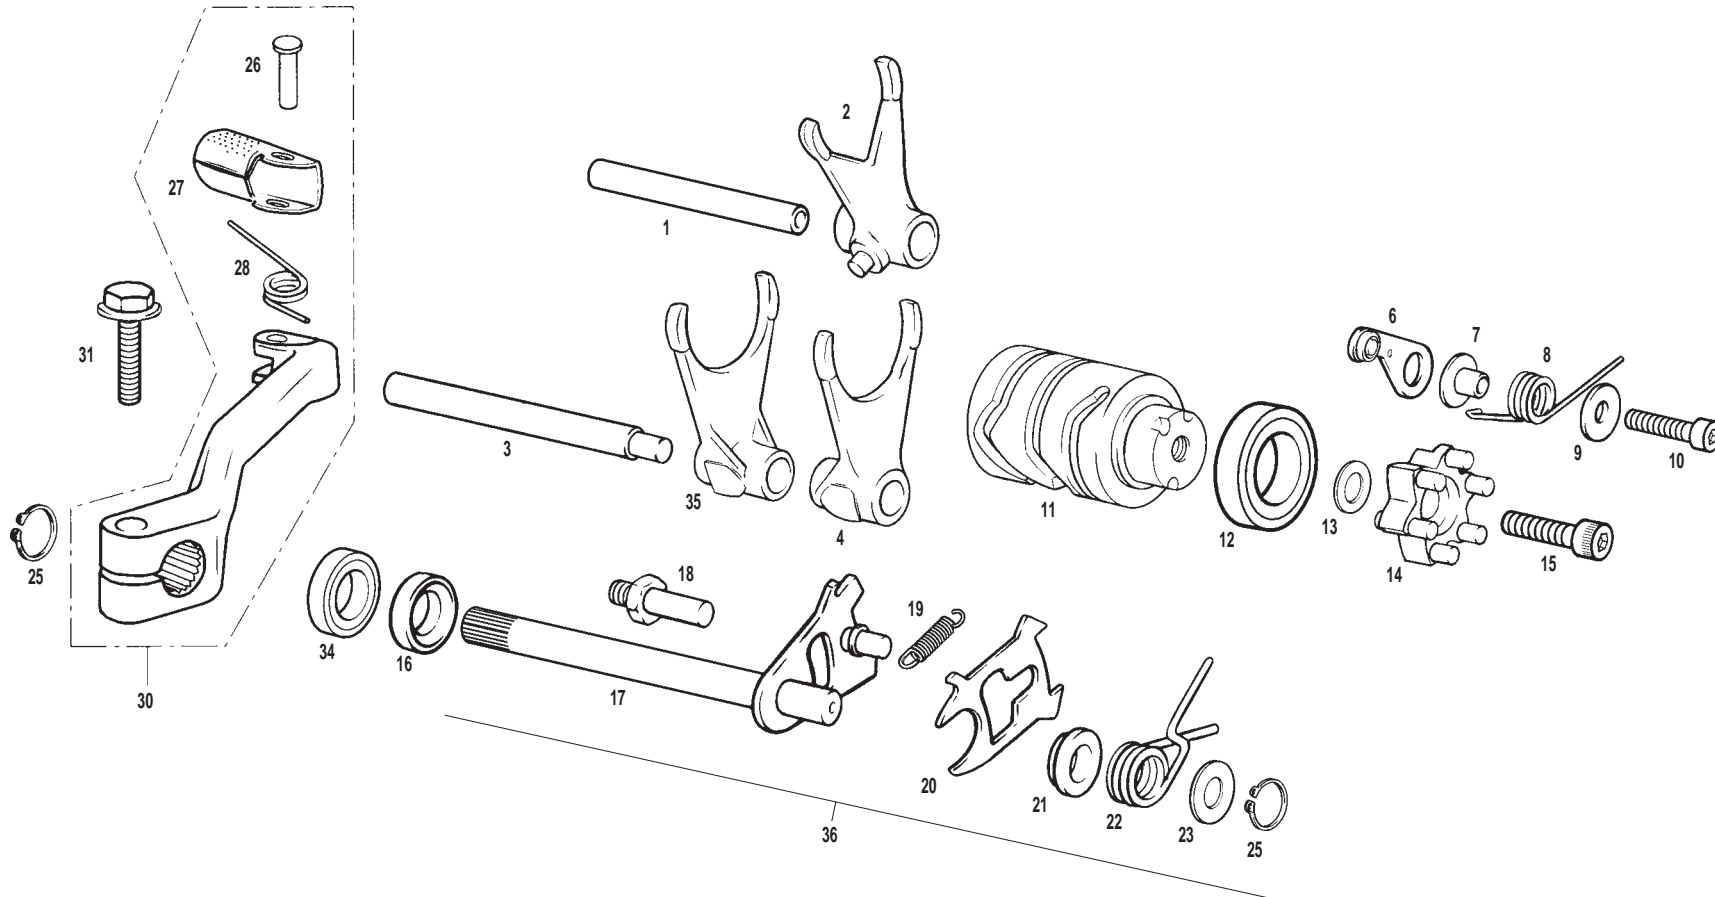

125 cc.

Nº	DESCRIPCION / DESCRIPTION	125 c.c.	Cant.
1	EJE HORQUILLA CORTO EC125-2001 / SHORT FORK AXIS	ME120136045	1
2	HORQUILLA PRIM. 5-6 / SHIFT FORK 5-6	ME120136009	1
3	EJE HORQUILLA LARGO / LONG FORK AXIS	ME120136044	1
4	HORQUILLA SECUNDARIO 2-3 EC125 / SHIFT FORK 2-3	ME120136008	1
6	FIJADOR MARCHAS EC / GEAR LEVER END	ME25006033	1
7	CASQUILLO PLATINA FIJADOR MARCHAS / GEAR BUSHING	ME25636047	1
8	MUELLE FIJADOR MARCHAS EC125 / GEAR FASTEN SPRING	ME120136034	1
9	ARANDELA PLANA 6.5X16X1.5 / PLANE WASHER 6.5X16X1.5	T4006016	1
10	ALLEN 6X25 / ALLEN BOLT 6X25	T0306025	1
11	DESMODROMICO EC125 / SHIFT CAM	ME120136031	1
12	RODAMIENTO DESMODROMICO / SHIFT CAM BEARING 25X42X9	ME120136055	1
13	ARANDELA 8X16X1'5 / 8X16X1,5 WASHER	T4008016	1
14	ESTRELLA SELECTOR EC125 / EC125 SELECTOR	ME120136032	1
15	ALLEN 8X20 / 8X20 ALLEN BOLT	T0308020	1
16	CASQUILLO EJE SELECTOR / AXIS BUSHING	ME250136050	1
17	EJE SELECTOR EC125 / SELECTOR AXIS	ME120236038	1
18	TORNILLO CENTRADOR MUELLE SELECTOR / SELECTOR SPRING SCREW	ME25636042	1
19	MUELLE ESCORPION 250.TT. / SCORPION SPRING	ME25636039	1
20	ESCORPION / SCORPION	ME250236036	1
21	DOLLA CENTRADOR ESCORPION / SCORPION CENTRER	ME250236041	1
22	MUELLE SELECTOR / SELECTOR SPRING	ME25636035	1
23	ARANDELA 12,10/12,25X22X3 / 12,10/12,25X22X3 WASHER	T4012022	1
25	SEEGER 12X1 / 12X1 SEEGER	ME25636043	2
26	PASADOR PUNTERA PEDAL 6X18 / 6X18 LEVER END PIN	ME25636030	1
27	PUNTERA PEDAL CAMBIO / GEAR LEVER END	ME25636027	1
28	MUELLE PUNTERA PEDAL ARRANQUE / GEAR LEVER END SPRING	ME25636029	1
30	CTO. PEDAL CAMBIO / GEAR LEVEL SET	ME120336026	1
31	HEXAGONAL 6X20 CON ARANDELA / 6X20 HEXAGONAL WITH WASHER	T0206020	1
33	SEEGER 12X1 EXT. EJE SELECTOR / SEEGER 12X1	ME25636043	1
34	RETEN SELECTOR / SELECTOR SEAL	ME120136048	1
35	HORQUILLA SECUNDARIO 1-4 / SHIFT FORK 1-4	ME120136108	1
36	EJE SELECTOR EC125 COMPLETO / SELECTOR AXIS COMPLETE	ME120236038CT	1