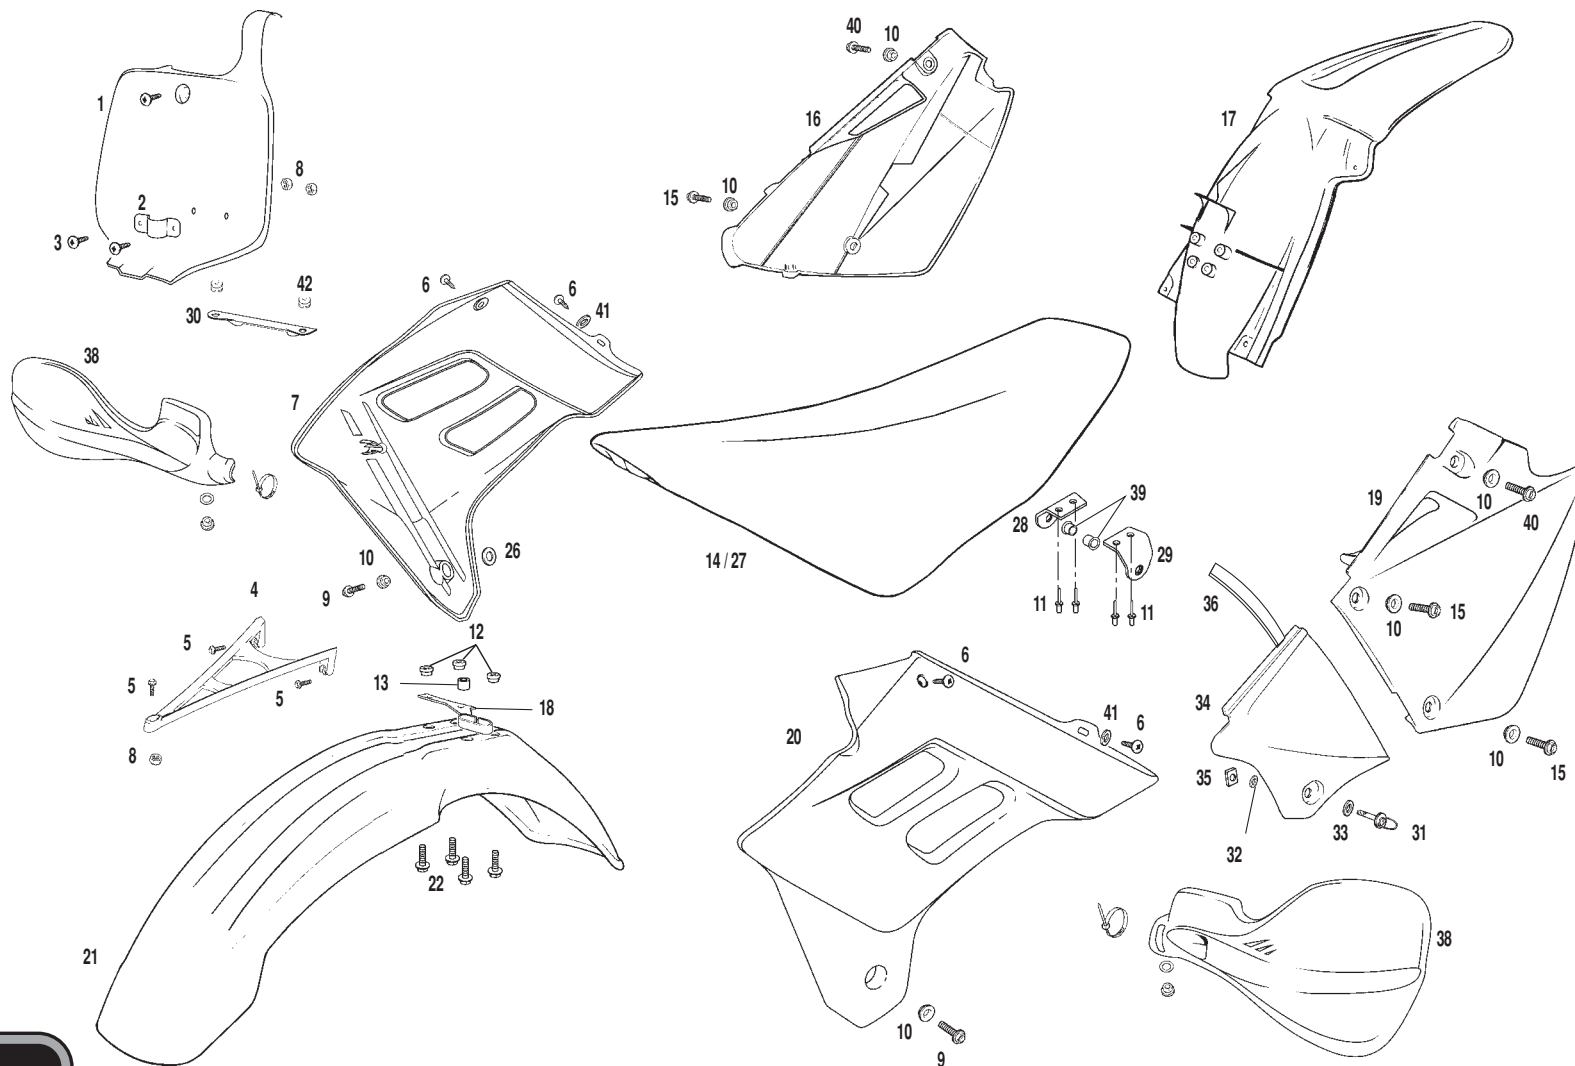

EC
21

SM
21

Nº	DESCRIPCION / DESCRIPTION	125 / 200 am - ye	250 rojo - red	250 / 300 az - bl	Cant.
33	TUERCA HEXAGONAL REMACHABLE M6 / REVITABLE M6 NUT		BE250010070		2
34	JUEGO PARAMANOS HP20 / HANDS-PROTECTOR SET		BTL400220034GC		1
35	MUELLE TORNILLO REGULADOR OPTICA / SCREW REG. LAMP SPRING		BX250020026		1
36	SOPORTE FARO GRANADA / GRANADA BASE LAMP		BX250020027		1
37	GRAPA REGULADOR FARO GRANADA / LAMP REGULATION NUT		BX250020029		1
38	ALLEN REGULADOR OPTICA / LAMP REGULATION ALLEN BOLT		T0304035		1
39	TUERCA TORNILLO REGULADOR OPTICA / SCREW LAMP REGULATION WASHER		T2004000		1
40	TIRANTE GUARDABARROS DELANTERO / FRONT FENDER BRACE		BE250220039		1
41	TORNILLO ULS 6X20 / 6X20 SCREW		T0506020		3
42	TUERCA M6 CON ARANDELA ESTRIADA / M6 NUT WITH WASHER		T2206000		1
43	TAPA LATERAL CAJA FILTRO / AIR FILTER SIDE COVER		BE250128025		1
44	ARANDELA 5X12X1,5 / 5X12X1,5 WASHER		T4005012		1
45	ARANDELA NYLON 4X14X1 / 4X14X1 NYLON WASHER		T6004141		3
46	JUNTA ESPUMA TAPA CAJA FILTRO / AIR FILTER COVER GASKET		BE250228031		1
47	GUÍA CABLE / CABLE GUIDE		BE25720016		1
48	ANILLA NEGRA / BLACK O'RING		BE25920053		1
49	TORNILLO ESPECIAL 6X25 / 6X25 SPECIAL SCREW		T0206025		2
50	TORNILLO ROSCA-CHAPA 3X9 / 3X9 SCREW		T1003009		2