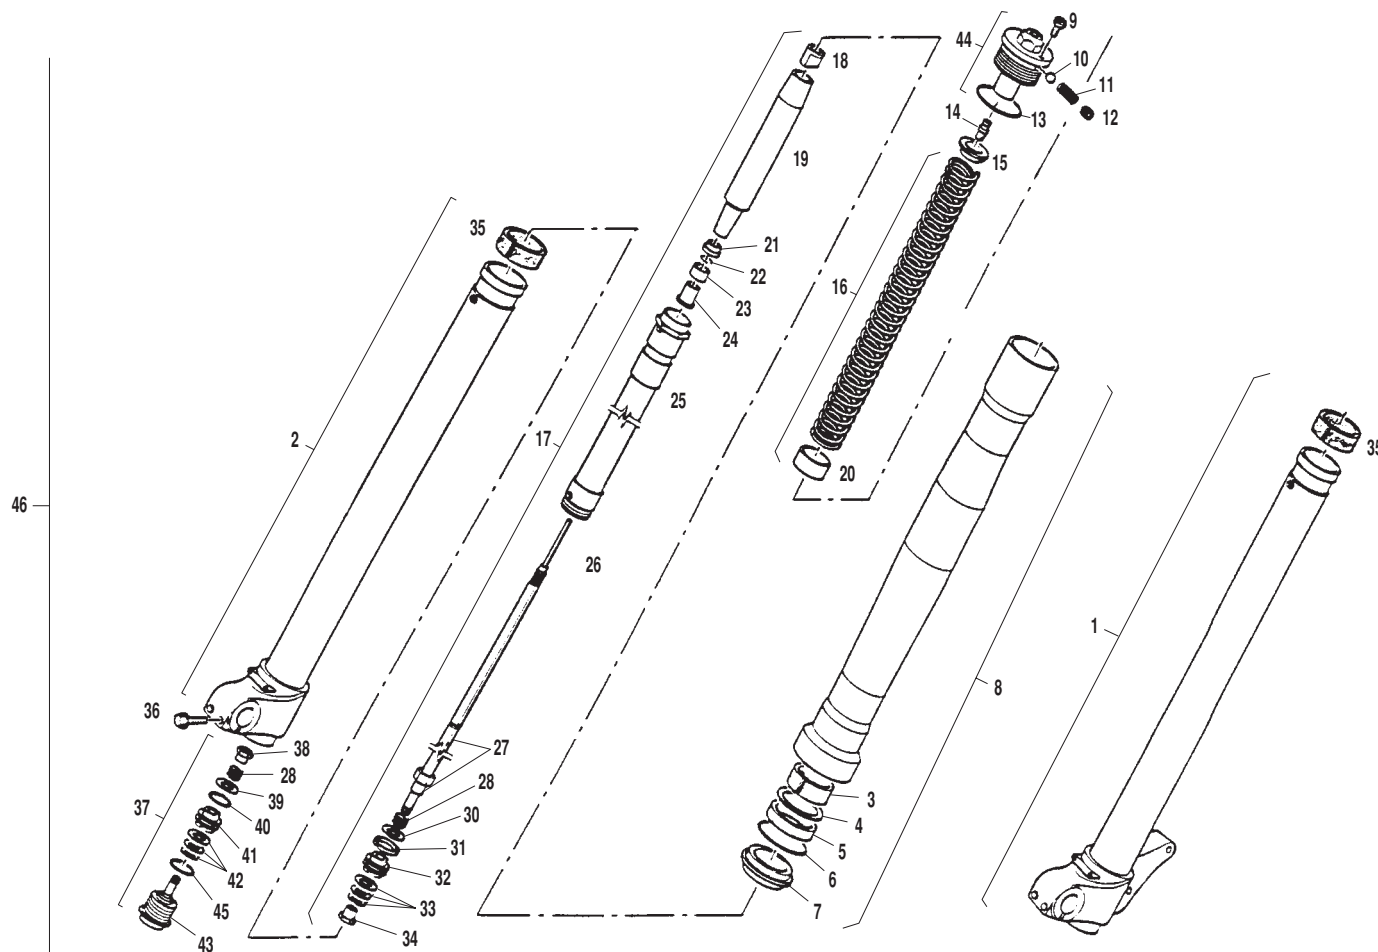

Suspensión MARZOCCHI
/ MARZOCCHI Fork

GAS GAS

EC 2003

Nº	DESCRIPCION / DESCRIPTION	125 c.c.	250 / 300 c.c.	Cant.
30	JUNTA 23X8.1X0.2 / GASKET 23X8.1X0.2		BE250114243	2
31	SEGMENTO PISTÓN / PISTON SEGMENT		BE250114120	2
32	PISTÓN SUSPENSIÓN / SUSPENSION PISTON		BE250114119	2
33	ARANDELA SUSPENSIÓN 15X8.1X0.1 / SUSPENSION WASHER		BE250114238	2
33	ARANDELA SUSPENSIÓN 19X8.1X0.1 / SUSPENSION WASHER		BE250114239	2
33	ARANDELA SUSPENSIÓN 17X8.1X0.1 / SUSPENSION WASHER		BE250114240	2
33	ARANDELA SUSPENSIÓN 21X8.1X0.1 / SUSPENSION WASHER		BE250114241	4
34	VÁLVULA BASE / BASE VALVE		BE250114126	2
35	CASQUILLO INTERIOR BOTELLA / INNER BUSHING		BE250114128	2
36	TORNILLO 6X25 DIN 6921 8.8 / BOLT 6X25		BE250114144	4
37	GRUPO AMORTIGUADOR / SUSPENSION GROUP		BE250114124	2
38	CASQUILLO M6X0.75 / BUSHING		BE250114244	2
39	JUNTA 23X8.1X0.3 C72 BLU / GASKET 23X8.1X0.3		BE250114245	2
40	TÓRICA 2087 D21.95 S1.78 / O`RING 2087		BE250114246	2
41	PISTÓN D.26 SINTER. / PISTON D.26		BE250114247	2
42	JUNTA 15X8.1X0.1 / GASKET 15X8.1X0.1		BE250114248	2
42	JUNTA 19X8.1X0.1 / GASKET 19X8.1X0.1		BE250114248-1	2
42	JUNTA 23X8.1X0.1 / GASKET 23X8.1X0.1		BE250114248-2	6
42	JUNTA 17X8.1X0.1 / GASKET 17X8.1X0.1		BE250114248-3	2
42	JUNTA 20X8.1X0.1 / GASKET 20X8.1X0.1		BE250114248-4	2
42	JUNTA 22X8.1X0.1 / GASKET 22X8.1X0.1		BE250114248-5	2
42	JUNTA 12X8.1X0.1 / GASKET 12X8.1X0.1		BE250114248-6	2
42	JUNTA 14X8.1X0.1 / GASKET 14X8.1X0.1		BE250114248-7	4
42	JUNTA 16X8.1X0.1 / GASKET 16X8.1X0.1		BE250114248-8	2
43	VÁLVULA DE AJUSTE / ADJUSTING VALVE		BE250114249	2
44	CTO. TAPÓN REGULACIÓN / REGULATION CAP SET		BE250114105	2
45	TÓRICA 2100 D25.1 S1.78 / O`RING 2100		BE250114	2
46	CTO. SUSPENSION DELANTERA MARZOCCHI / MARZOCCHI FRONT SUSP.	BE120314000MZ	BE250314000MZ	1