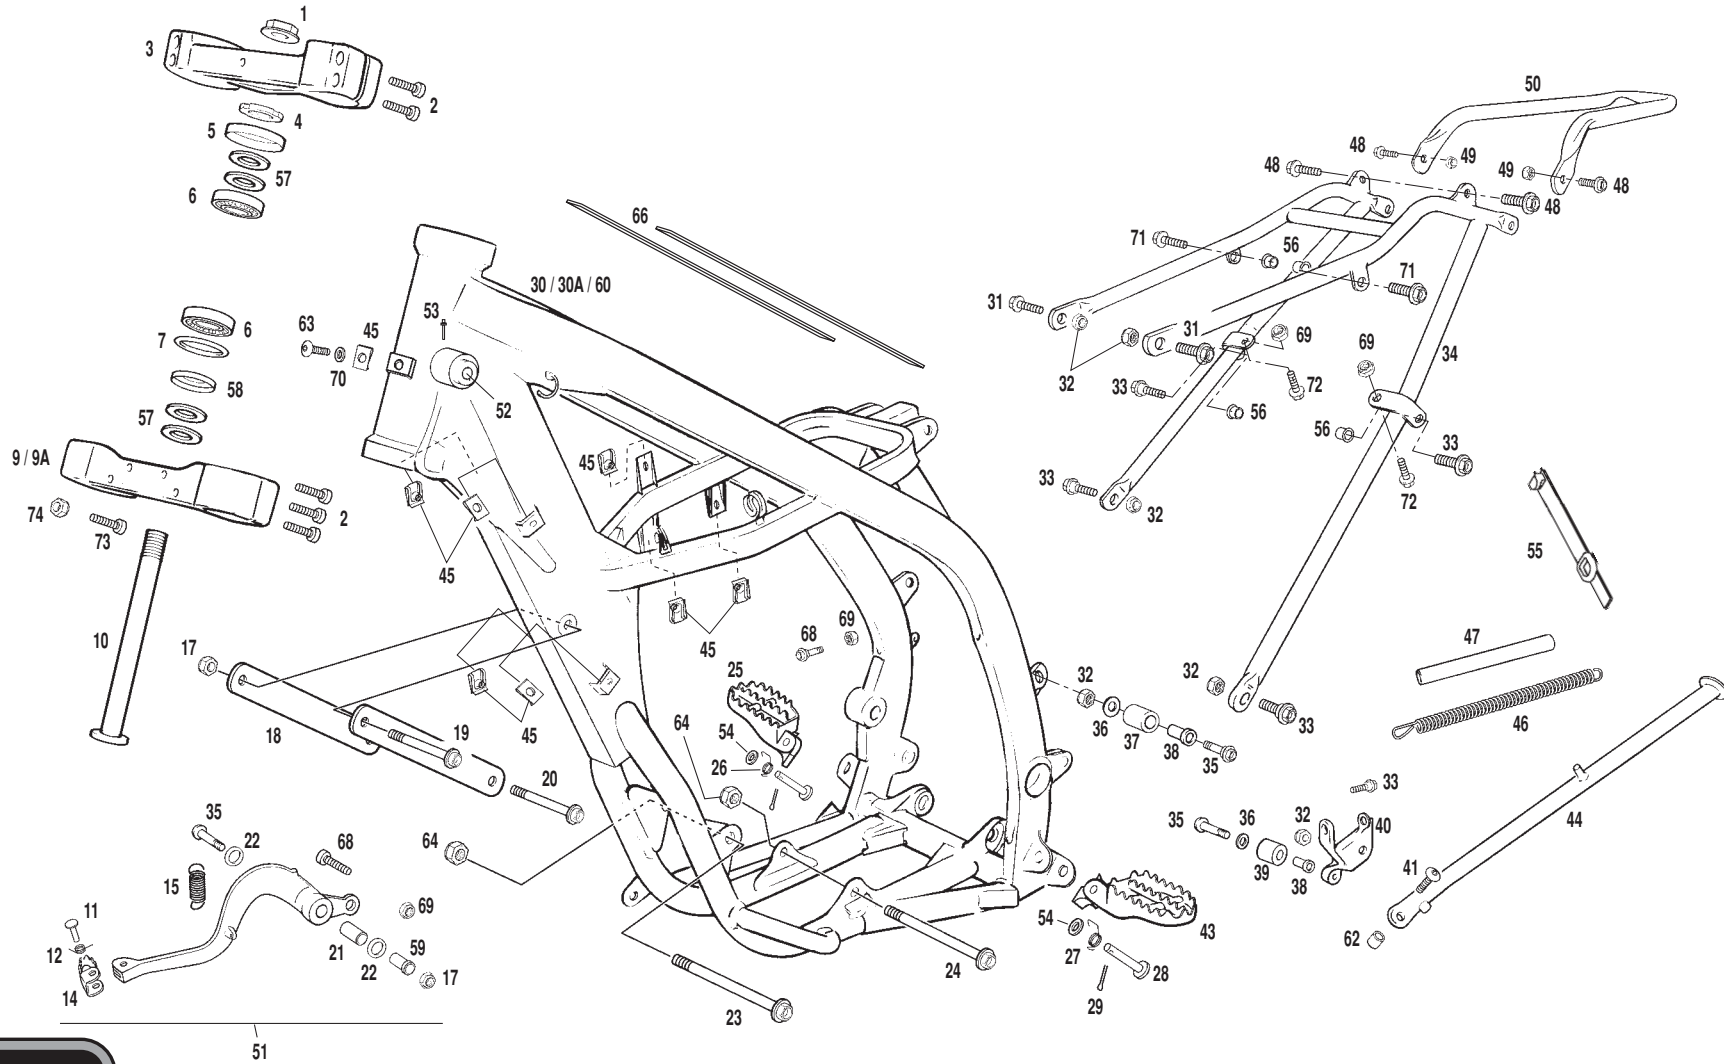

Nº	DESCRIPCION / DESCRIPTION	EC	SM	Cant.
34	COLA CHASIS / FRAME TAIL	BE250010001		1
35	TORNILLO ESPECIAL 8X45 / 8X45 SPECIAL SCREW	T0208045		3
36	ARANDELA 8X20X1,5 / 8X20X1.5 WASHER	T4008020		2
37	RODILLO GUIA CAD. SUP. / UPPER CHAIN ROLL	BE25610014		1
38	CASQUILLO ROD. 6,25X12X25 / 6.25X12X25 BUSHING	BE25612016		2
39	RODILLO GUIA CADENA 13,5X32X23,5 / LOWER CHAIN ROLL	BE25610032		1
40	SOPORTE CABALLETE / SIDE STAND HOLDER	BE250212023		1
41	ULS 8X30 / 8X30 ULS BOLT	T0508030		1
43	ESTRIBO IZQUIERDO / LEFT FOOTREST	BE250010003		1
44	CABALLETE EC2001 / EC2001 SIDE STAND BRACKET	BE250112010		1
45	TUERCA NUT ENJAULADA / CAGED NUT	T2606000	BE250112010SM	8
46	MUELLE CABALLETE / SIDE STAND BRACKET SPRING	BE25610039		1
47	TUBO PLÁSTICO PROTECCIÓN MUELLE / SPRING PLASTIC TUBE COVER	BT27912050		1
48	TORNILLO ESPECIAL 6X25 / 6X25 SPECIAL SCREW	T0206025		4
49	TUBERA AUTOBLOCANTE M6 ALTA / M6 SELF-LOCKING NUT HIGH	T2106002		2
50	COLIN SOPORTE GUARDABARRO TRAS. ALUMINIO / ALUMINIUM REAR FENDER SUP.	BE250010018		1
51	CTO. PEDAL FRENO / BRAKE PEDAL SET	BE250022021		1
52	ANTIRROBO / STEERING LOCK	BE250010075		1
53	CTO. REMACHE ANTIRROBO / STEERING LOCK RIVET	BE250010076		1
54	ARANDELA 10x21x2 / 10x21x2 WASHER	T4010021		2
55	GOMA SUJECCIÓN CDI / CDI RUBBER HOLDER	BE250034100		1
56	TUERCA REMACHABLE / RIVETABLE NUT	BE250010070		4
57	ARANDELA DIRECCIÓN / STEERING WASHER	BE25610028		2
58	CAZOLETA DIRECCIÓN / STEERING CAP	BE25610026		1
59	CASQUILLO SOPORTE PEDAL FRENO EC250 / BRAKE PEDAL SUP. BUSHING	BE250210916		1
62	CASQUILLO CABALLETE EC2001 / SIDE STAND HOLDER BUSHING	BE250112011		1
63	TORNILLO ULS 6X16 / 6X16 ULS	T0506016		1
64	TUERCA AUTOBLOCANTE M10 / M10 SELF-LOCKING NUT	T2110001		2
66	TIRA ADHESIVA DEPÓSITO / FUEL TANK BAND STICKER	BE25638018		2
68	HEXAGONAL 6X25 / 6X25 HEXAGONAL SCREW	T0106025		2
69	TUERCA HEXAGONAL M6 BAJA / M6 LOW HEXAGONAL BOLT	T2106001		2
70	ARANDELA PLANA 6X12X1.5 / 6X12X1.5 WASHER	T4006012		1