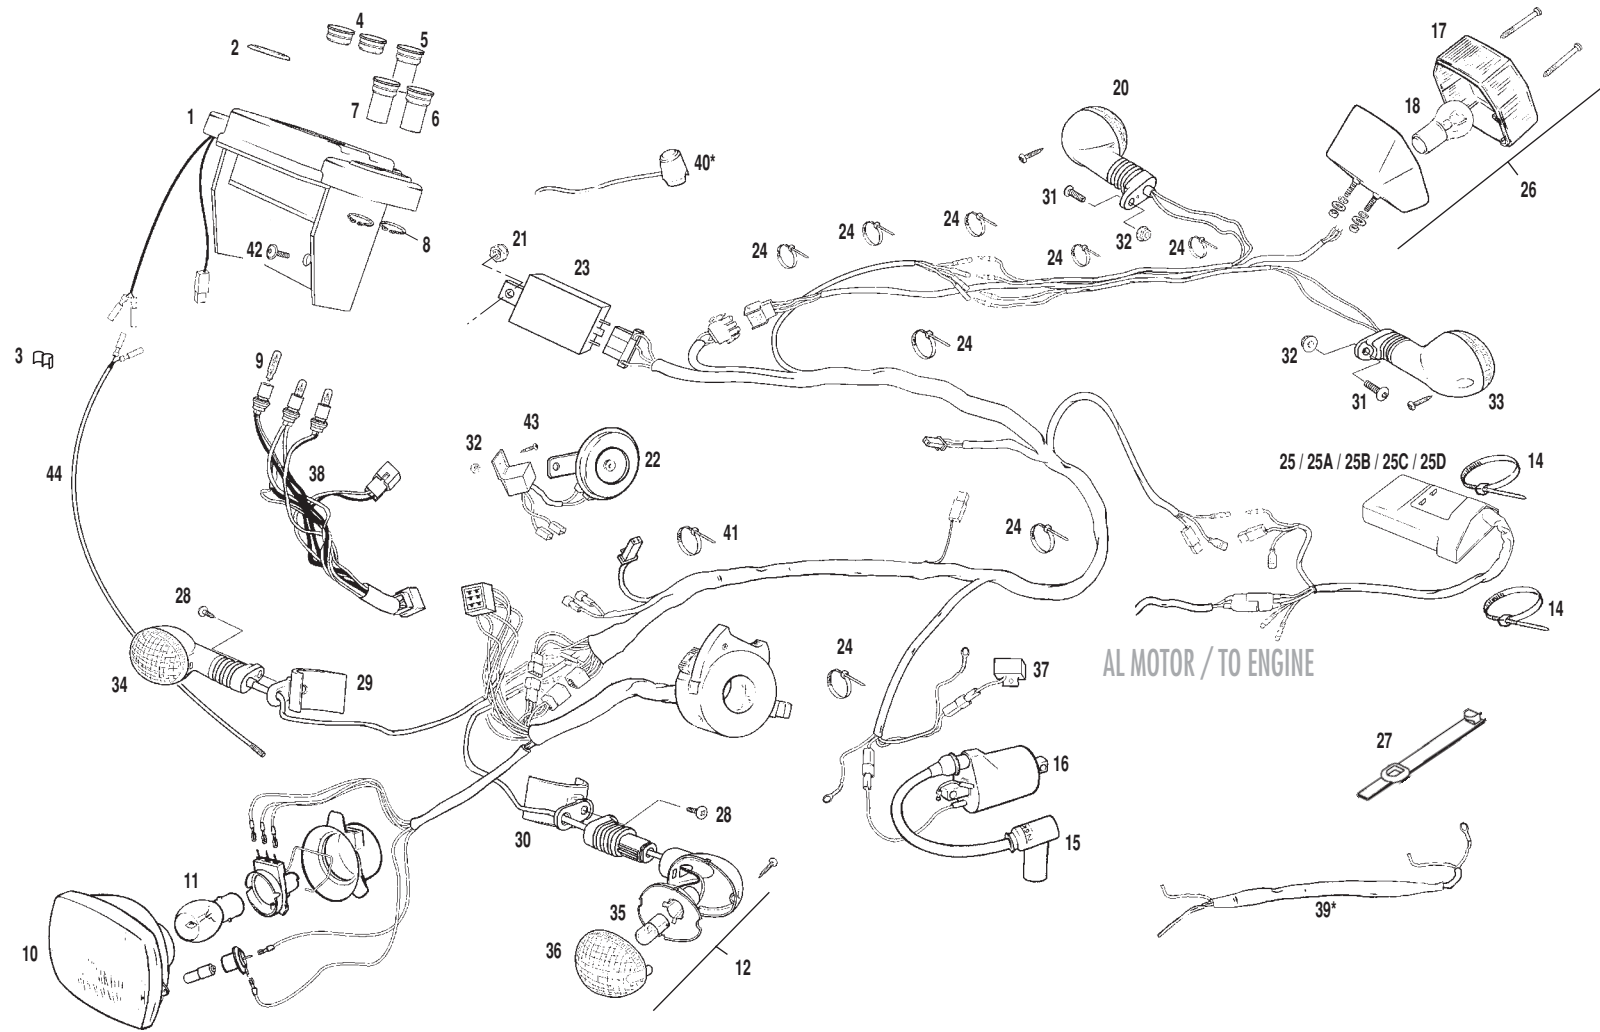

Nº	DESCRIPCION / DESCRIPTION	EC	SM	Cant.
32	TORNILLO SUJECCIÓN BRIDA MANILLAR 8X30 / CLAMP SCREW 8X30	T0308030		4
33	BOMBA FRENO DELANTERO / FRONT BRAKE PUMP SET	BC25922008/2	BE250122008SM	1
33A	BOMBA FRENO DELANTERO PURGADA / FRONT BRAKE PUMP SET	BE250322108	BE250322108SM	1
34	KIT REPARACIÓN / REPARATION KIT	BT27722208		1
35	ABRAZADERA MUELLE / SPRING CLAMP	BE25610044		2
36	BRIDA / CLAMP	BC25922211	R361700	1
38	BRIDA GRANDE / BIG CLAMP	BE25634009		2
39	BRIDA PEQUEÑA / LITTLE CLAMP	BE25634010		1
40	GUARDAPOLVO CABLE GAS / DUST COVER THROTTLE CABLE	G600000		1
41	TUBO LÍQUIDO FRENO A BOMBA / BRAKE TO PUMP LIQUID HOSE		BFS400310116SM	1
42	DEPÓSITO LIQUIDO FRENOS SM / SM BRAKE FLUID TANK		BE250110016SM	1
44	CASQUILLO TAPA RADIADOR ALUMINIO / ALUMINIUM RADIATOR COVER BUSHING		BE250026000	1

Solo Motocross MC / only Motocross MC bike

Nº	DESCRIPCION / DESCRIPTION	MC	Cant.
14	LATIGUILLO FRENO CROSS / CROOS BRAKE HOSE	BC25922002	1
15	RACORD 10X125 / 10X125 RACORD	BC25722006	1
33B	CTO. BOMBA FRENO DELANTERO / FRONT BRAKE PUMP SET	BC250322108	1

GASGAS Chasis 1