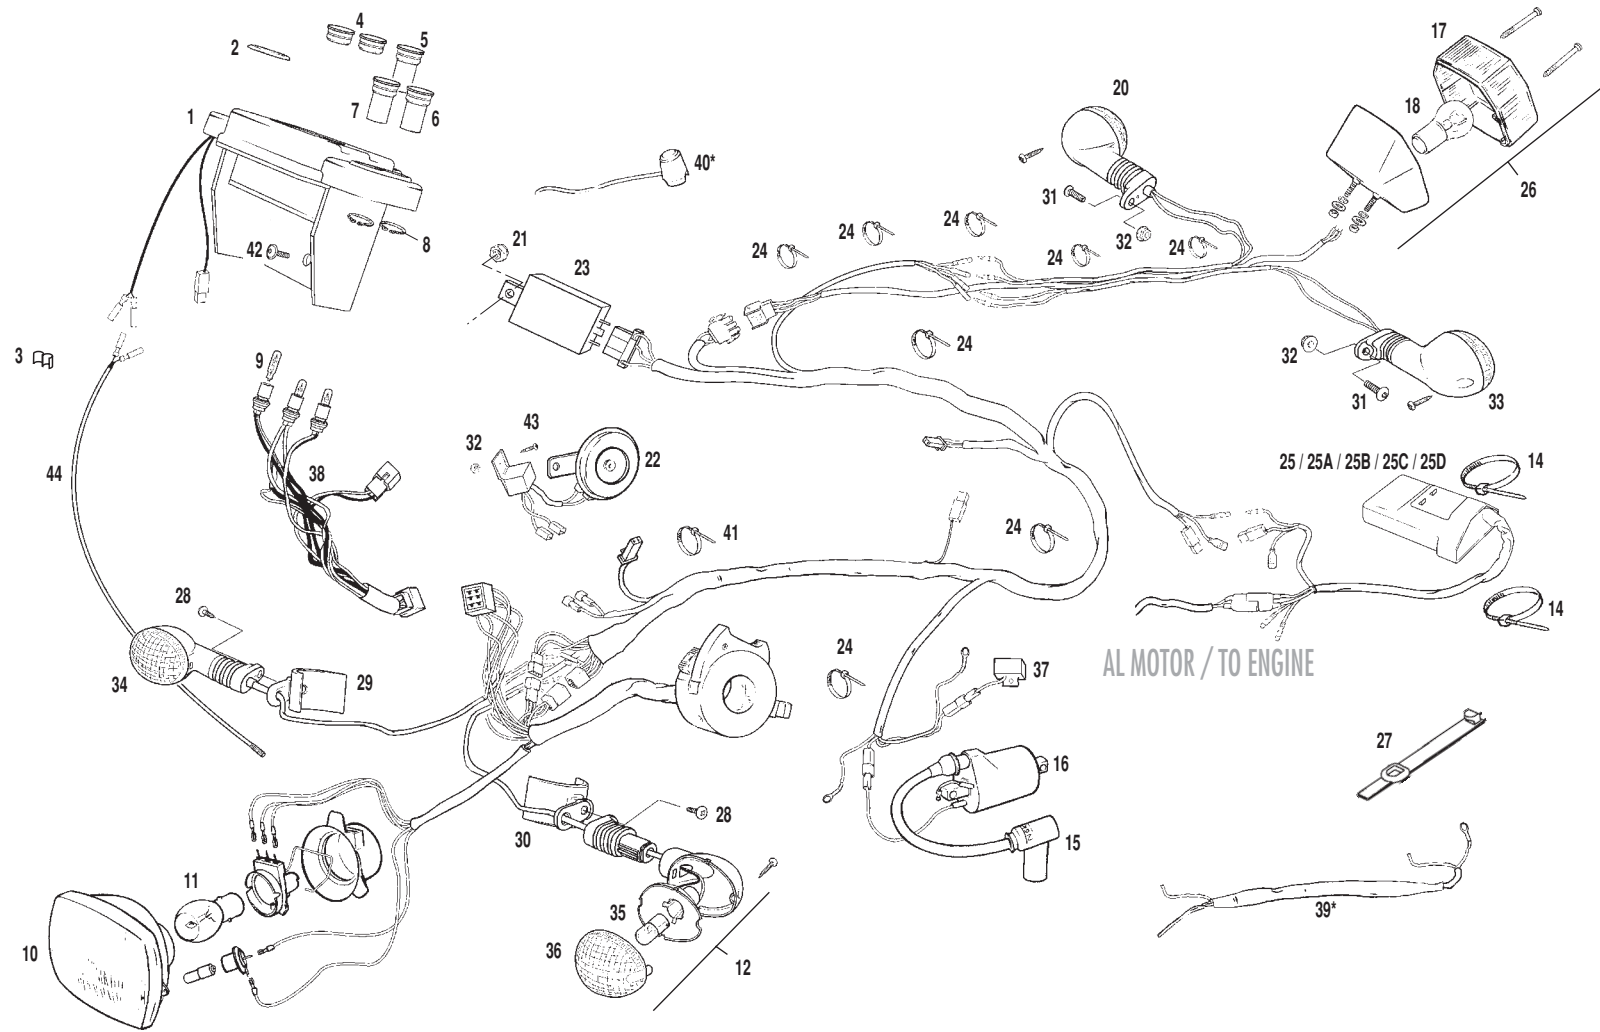

Nº	DESCRIPCION / DESCRIPTION	125 c.c.	200 c.c.	250 c.c.	300 c.c.	Cant.
1	CTO. MULTIFUNCIÓN ENDURO / ENDURO MULTIFUNCTION SET			BE250334045		1
1A	CTO. MULTIFUNCIÓN SM / SM MULTIFUNCTION SET			BE250334045SM		1
2	ADH. HEBO CTA. KMS. / SPEED COUNTER HEBO STICKER			PU000139003		1
3	PASACABLES CTA. KMS. / SPEED CABLE HOSE			BE250334053		3
4	TAPÓN TESTIGO NEGRO / LIGHT CAP			BE250134043		2
5	TESTIGO LUZ INTERMITENTE / INDICATOR LIGHT			BE250134036		1
6	TESTIGO LUZ POSICIÓN / SHORT LIGHT INTICATOR			BE250134037		1
7	TESTIGO LUZ LARGA / LONG LIGHT INDICATOR			BE250134038		1
8	CLIP TESTIGO / LIGHT CLIP			BE250134042		5
9	BOMBILLA 12V1,2-9W / BULB 12V1.2-9W			L300123		3
10	OPTICA NORMAL / STANDARD OPTIC			BE250220024		1
11	BOMBILLA 12V45- 45W / 12V45 – 45W BULB			L300124		1
12	INTERMITENTE IZQUIERDO DELANTERO / LEFT FRONT INDICATOR			BE250134019		1
13	INSTALACIÓN ENDURO 2003 / 2003 ENDURO INSTALLATION			BE250334004		1
13A	INSTALACIÓN XC / XC INSTALLATION			BX250034014		1
14	BRIDA UNEX 4,8X36 / UNEX CLAMP 4.8X36			BE25634007		2
15	PIPA BUJIA LBMH / SPARK PLUG CAP LBMH			BE25934000		1
16	BOBINA KOKUSAN / KOKUSAN IGNITION COIL			ME25634006		1
17	CRISTAL FARO TRASERO / REAR LIGHT CAP			BP25734115		1
18	BOMBILLA 12V5-21W / 12V5-21W BULB			L300116		1
20	INTERMITENTE DERECHO TRASERO / RIGHT REAR INDICATOR			BE250134021		1
21	TUERCA AUTOBLOCANTE BAJA M6 / SELF-LOCKING M6 NUT			T2106001		1
22	CLAXON / HORN			BE25634020		1
23	CAJA INTERMITENCIAS / INTERMITENT BOX			L300720		1
24	BRIDA UNEX 4,8X20 / UNEX CLAMP 4.8X20			BE25634009		9
25	CDI KOKUSAN 125 AMARILLO / 125 YELLOW KOKUSAN CDI	ME120134007				1
25A	CDI KOKUSAN 200 AZUL / 200 BLUE KOKUSAN CDI		ME200334007			1
25B	CDI KOKUSAN 250 ROJO / 250 RED KOKUSAN CDI			ME250134007		1
25C	CDI KOKUSAN 300 NEGRO / 300 BLACK KOKUSAN CDI				ME250034007	1
26	FARO PILOTO / REAR LIGHT SET			BE250234015		1
27	GOMA SUJECCION CDI / CDI ELASTIC BAND			BE250034100		1
28	TORNILLO CHAPA / SPECIAL SCREW			T0706316		2