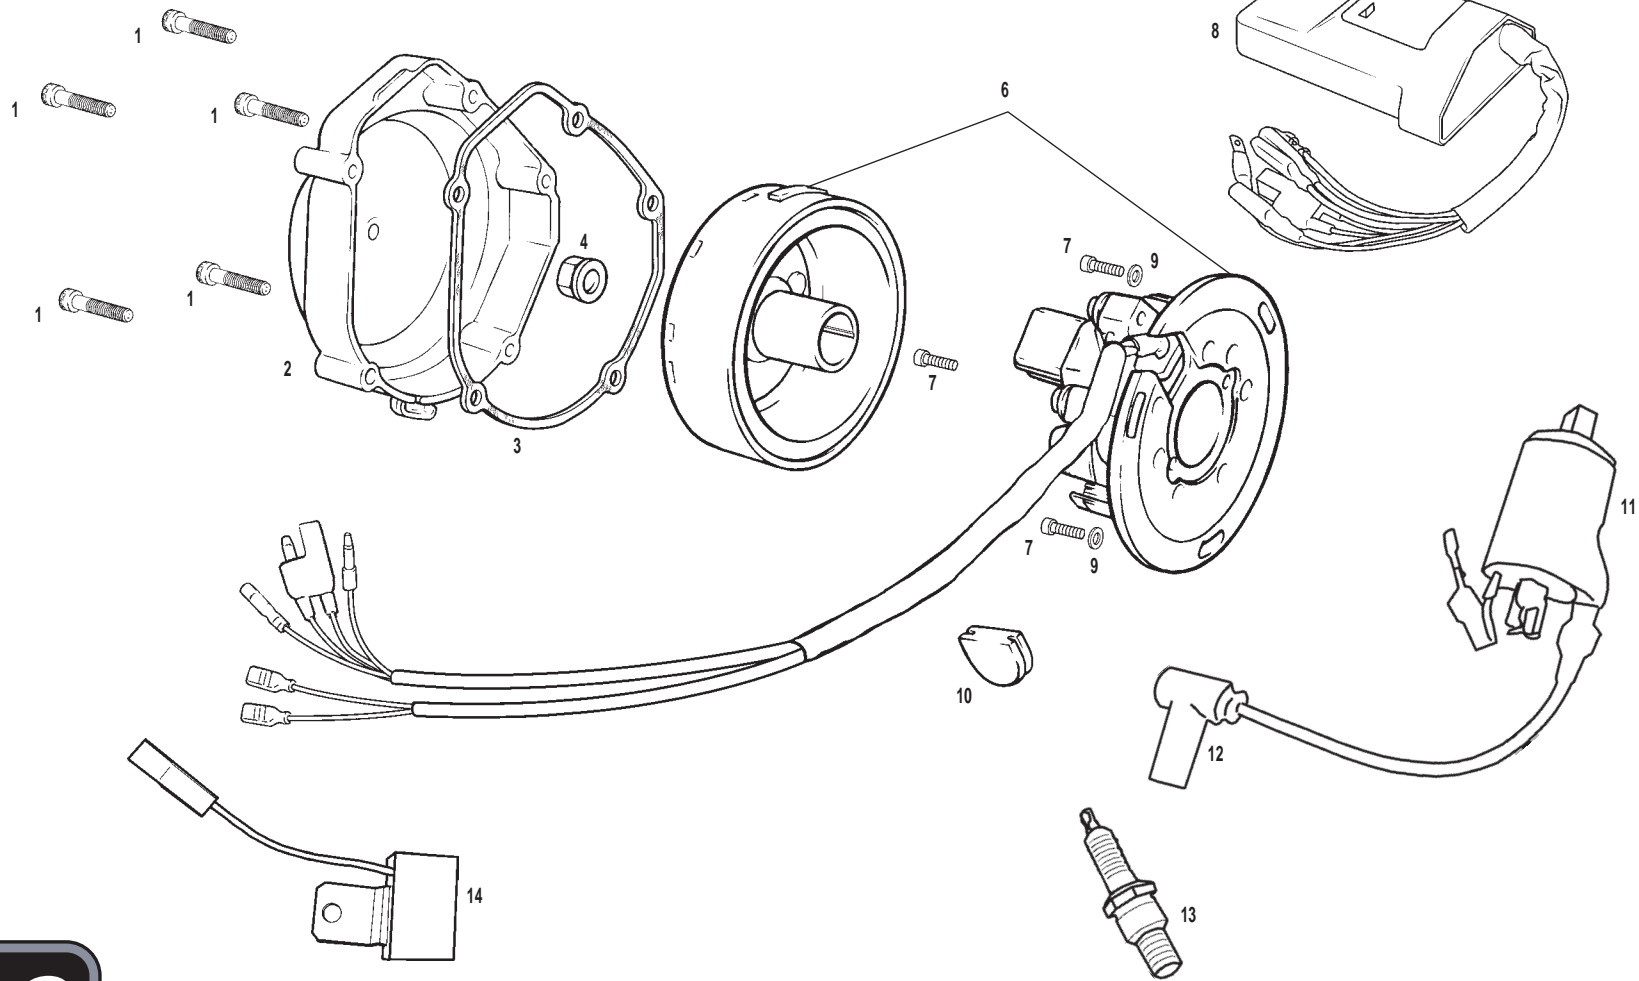

125 cc.

Nº	DESCRIPCION / DESCRIPTION	125 c.c.	Cant.
1	ALLEN 6X35X8.8 / ALLEN BOLT 6X35X8,8	T0306035	5
2	TAPA ENCENDIDO PLÁSTICO EC125-2001 / PLASTIC IGNITION COVER	ME120110004	1
3	JUNTA TAPA VOLANTE EC125-2001 / IGNITION COVER GASKET	ME120144004	1
4	TUERCA CON ARANDELA / NUT WITH WASHER	MC25934011	1
6	VOLANTE MAG.KOKUSAN MULTISPARK FP-8009 / IGNITION COMP.	ME250034005	1
7	ALLEN 5X20 / ALLEN BOLT 5X20	T0305020	3
8	CDI / CDI	ME120134007	1
9	ARANDELA PLANA 5X12X1.5 (DIN 125) / PLAIN WASHER 5X12X1.5	T4005012	3
10	TAPON GOMA ENCENDIDO / IGNITION RUBBER CAP	ME25934014	1
11	BOBINA / IGNITION COIL	ME25634007	1
12	PIPA BUJIA / SPARK PLUG CAP	ME25934000	1
13	BUJIA BR9 / SPARK PLUG	ME120134000	1
14	REGULADOR ALTERNADOR / ALTERNATOR REGULATOR	L300031	1

Solo motocross mc / Only motocross mc bike

Nº	DESCRIPCION / DESCRIPTION	125 c.c.	Cant.
6	VOLANTE MAGNÉTICO FP8188 / FP8188 IGNITION COMP.	MC250034005	1
8	CDI KOKUSAN UNIT CU 7476 / KOKUSAN CDI CROSS	MC120234007	1

CASCAS Motor 10