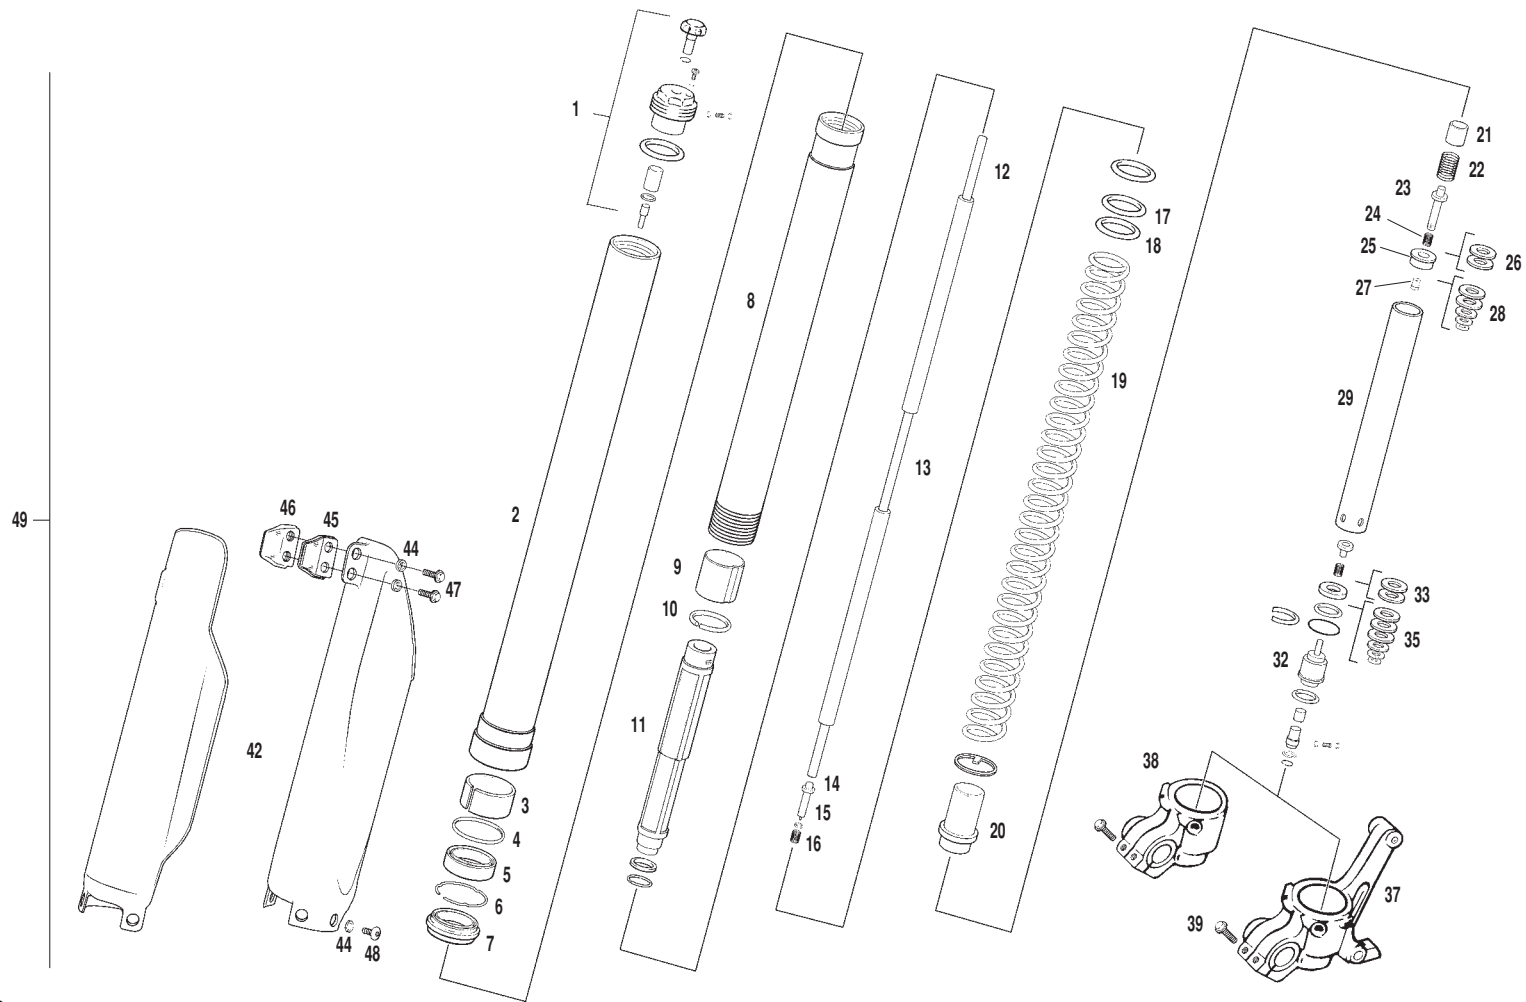

Nº	DESCRIPCION / DESCRIPTION	125 / 200 / 250 / 300 c.c.	Cant.
1	CTO. TAPÓN BOTELLA M51X1,5 / OUTER TUBE CAP SET M51X1.5	BC250014102	2
2	BARRA SUSPENSIÓN D.54/57 / INNER TUBE 54/57	BC250014110	2
3	GLACIER BOTELLA D.47X43X20 / OUTER TUBE GLACIER 47X43X20	BC250014134	2
4	ANILLO CIERRE D.45 / CLOSER RING 45	BC250014133	2
5	RETEN SUSPENSION D.43X53. 15X9,5 / FORK SEAL 43X53 15X9.5	BC250014212	2
6	CLIP SB53 / SB53 CLIP	BC250014182	2
7	GUARDAPOLVO SUSPENSIÓN D-43 / DUST COVER D-43	BC250014131	2
8	TUBO BOTELLA D.43 / OUTER TUBE 43	BC250014206	2
9	GLACIER BARRA D.43,8X43X20 / INNER TUBE GLACIER 43.8X42X20	BC250014111	2
10	SEEGER D.53 / SEEGER D. 53	BC250014224	2
11	RETENEDOR L200 D.27,5 CPL / RETAINER	BC250014220	2
12	VARILLA L512 / PIN	BC250014116	2
13	PISTÓN D.14 M11X1 L546 / PISTON	BC250014178	2
14	EJE RECUPERACIÓN / AXIS	BC250014218	2
15	TORICA N.B.R. 3X1,5 / O'RING	BC250014172	2
16	MUELLE HIDRAULICO / HYDRAULIC SPRING	BC250014173	2
17A	DISTANCIADOR 42X26,5X2,5 / SPACER 42X26,5X2,5	BC250014184	2
17B	DISTANCIADOR 42X26,5X5 / SPACER 42X26,5X10	BC250014222	2
17C	DISTANCIADOR 42X26,5X10 / SPACER 42X26,5X10	BC250014223	2
18	ARO D.26,5X42X1,5 / WASHER 26,5X42X1,5	BC250014221	2
19	JUEGO MUELLE BOTELLA / BOTTLE SPRING SET	BC250014108	2
20	TORNILLO APRIETE M29,3X1 / FIXING BOLT	BC250014219	2
21	DISTANCIADOR D.26,2X38,5X3 / SPACER	BC250014128	2
22	MUELLE REBOTE D.14,6 L22 / REBOUND SPRING	BC250014194	2
23	PISTÓN / PISTON	BC250014195	2
24	MUELLE VALVULA / VALVE SPRING	BC250014197	2
25	PISTON / PISTON	BC250014200	2
26	JUEGO ARANDELAS D.8X24X0,1 / WASHER SET	BC250014216	8
27	TUERCA M6X0,5 / NUT M6X0,5	BC25714202	2
28	JUEGO ARANDELAS / WASHER SET	BC250014217	2
29	TUBO HIDRAULICO D.29 M29,3X1 / HYDRAULIC TUBE	BC250014117	2
30	TORNILLO REG. VARILLA M6X0.5 / PIN REGULATOR SCREW	BC25714170	2