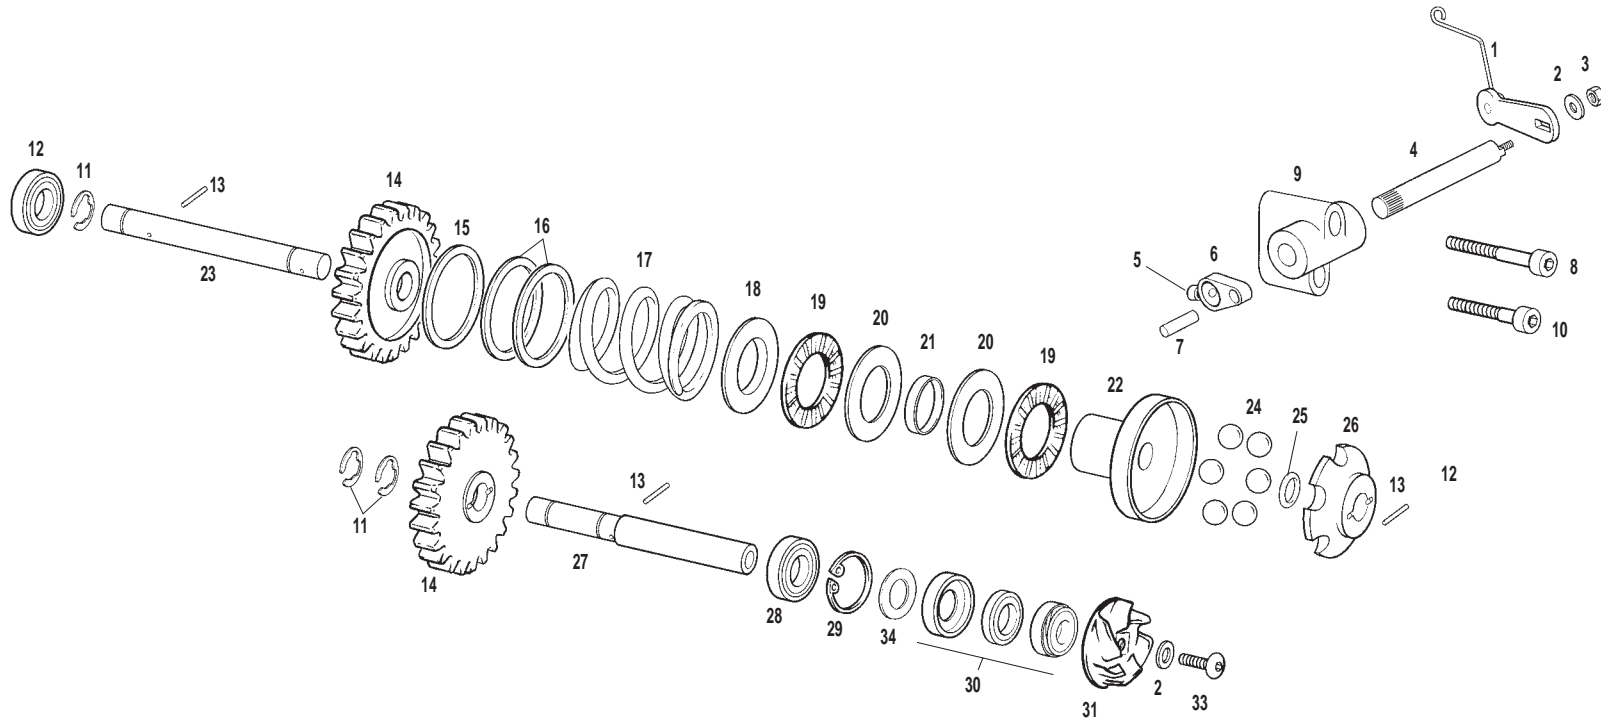

200 cc. / 250 cc. / 300 cc.

Nº	DESCRIPCION / DESCRIPTION	200 / 250 / 300 c.c.	Cant.
1	CTO. PALANCA VARILLA / STICK LEVER SET	ME25616110	1
2	ARANDELA 5X12X1,5 / WASHER 5X12X1,5	T4005012	2
3	TUERCA AUTOBLOCANTE M5 / SELF-LOCKING NUT M5	T2105000	1
4	EJE PALANCA CENTRIFUGO / IMPELLER LEVER AXLE	ME25616011	1
5	ALLEN 5X6 / ALLEN BOLT 5X6	T0305006	1
6	PALANCA SALIDA CENTRIFUGO / IMPELLER OUTER LEVER	ME25616009	1
7	AGUJA 4X15,8 VALV. ESCAPE / EXHAUST VALVE NEEDLE 4X15.8	ME25616037	1
8	ALLEN 6X50 / ALLEN BOLT 6X50	T0306050	1
9	SOPORTE EJE MANDO VALVULA / VALVE AXIS SUPPORT	ME25616025	1
10	ALLEN 6X35 / ALLEN BOLT 6X35	T0306035	1
11	SEEGER DIN.6799E7 / SEEGER DIN6799E7	ME25616024	3
12	RODA EJE CENTRI. Y BOMBA / WATER PUMP AXIS BEARING	ME25616032	2
13	RODILLO 3X14 BOMBA AGUA CENTRIFUGO / IMPELLER WATER PUMP NEEDLE 3X14	ME25616028	3
14	PIÑON BOMBA AGUA Y CENTRIFUGO / WATER PUMP PINION	ME25610005	2
15	VOL. REGL. M VALV. ESC 31,5X22,5X0,2 / WASHER EXHAUST VALVE 31.5X22.5X0.2	ME25616076	1
16	VOL. REGL. M VALV. ESC 31,5X22,5X0,5 / WASHER EX. VALVE 31.5X22X0.5	ME25616077	2
17	MUELLE CENTRIFUGO VALVULA ESCAPE 99 / EXHAUST VALVE SPRING 99	ME25916026	1
18	ARANDELA CENTRAJE MUELLE CENTRIFUGO / IMPELLER SPRING WASHER	ME25616029	1
19	JAULA AGUJA VALV. ESCAPE / EXHAUST VALVE NEEDLES BEARING	ME25632046	2
20	PLACA AGUJA ROD. BOLET Y VALV. ESCAPE / PLAIN WASHER	ME25632016	2
21	SEPARADOR COJINETE CENTRIFUGO / SPACER	ME25616008	1
22	CAMPANA CENTRIFUGO / IMPELLER CAP	ME25616007	1
23	EJE CENTRIFUGO / IMPELLER AXLE	ME25616005	1
24	BOLA CENTRIFUGO EMB. DE 8M/M / IMPELLER BALLS 8MM	ME25616033	6
25	TORICA 6X2 EJE CENTR. VALV. ESCAPE / O'RING 6X2	ME25616045	1
26	ESTRELLA CENTRIFUGO 6 BOLAS / 6-BALL RETAINER	ME25916006	1
27	EJE PIÑON BOMBA AGUA / WATER PUMP PINION AXIS	ME25610006	1
28	RODAMIENTO BOMBA AGUA / WATER PUMP BEARING	ME25610010	1
29	SEEGER INT. 26 BOMBA AGUA / WATER PUMP SEEGER 26	ME25636065	1
30	RETEN BOMBA AGUA / WATER PUMP SEAL	ME25610011	1
31	TURBINA BOMBA AGUA / WATER PUMP IMPELLER	ME25610007	1
33	ULS 6X16 PL. PRIM, GUAR, FIL. / ULS BOLT 6X16	T0506016	1
34	ARANDELA / WASHER	M03625000	1