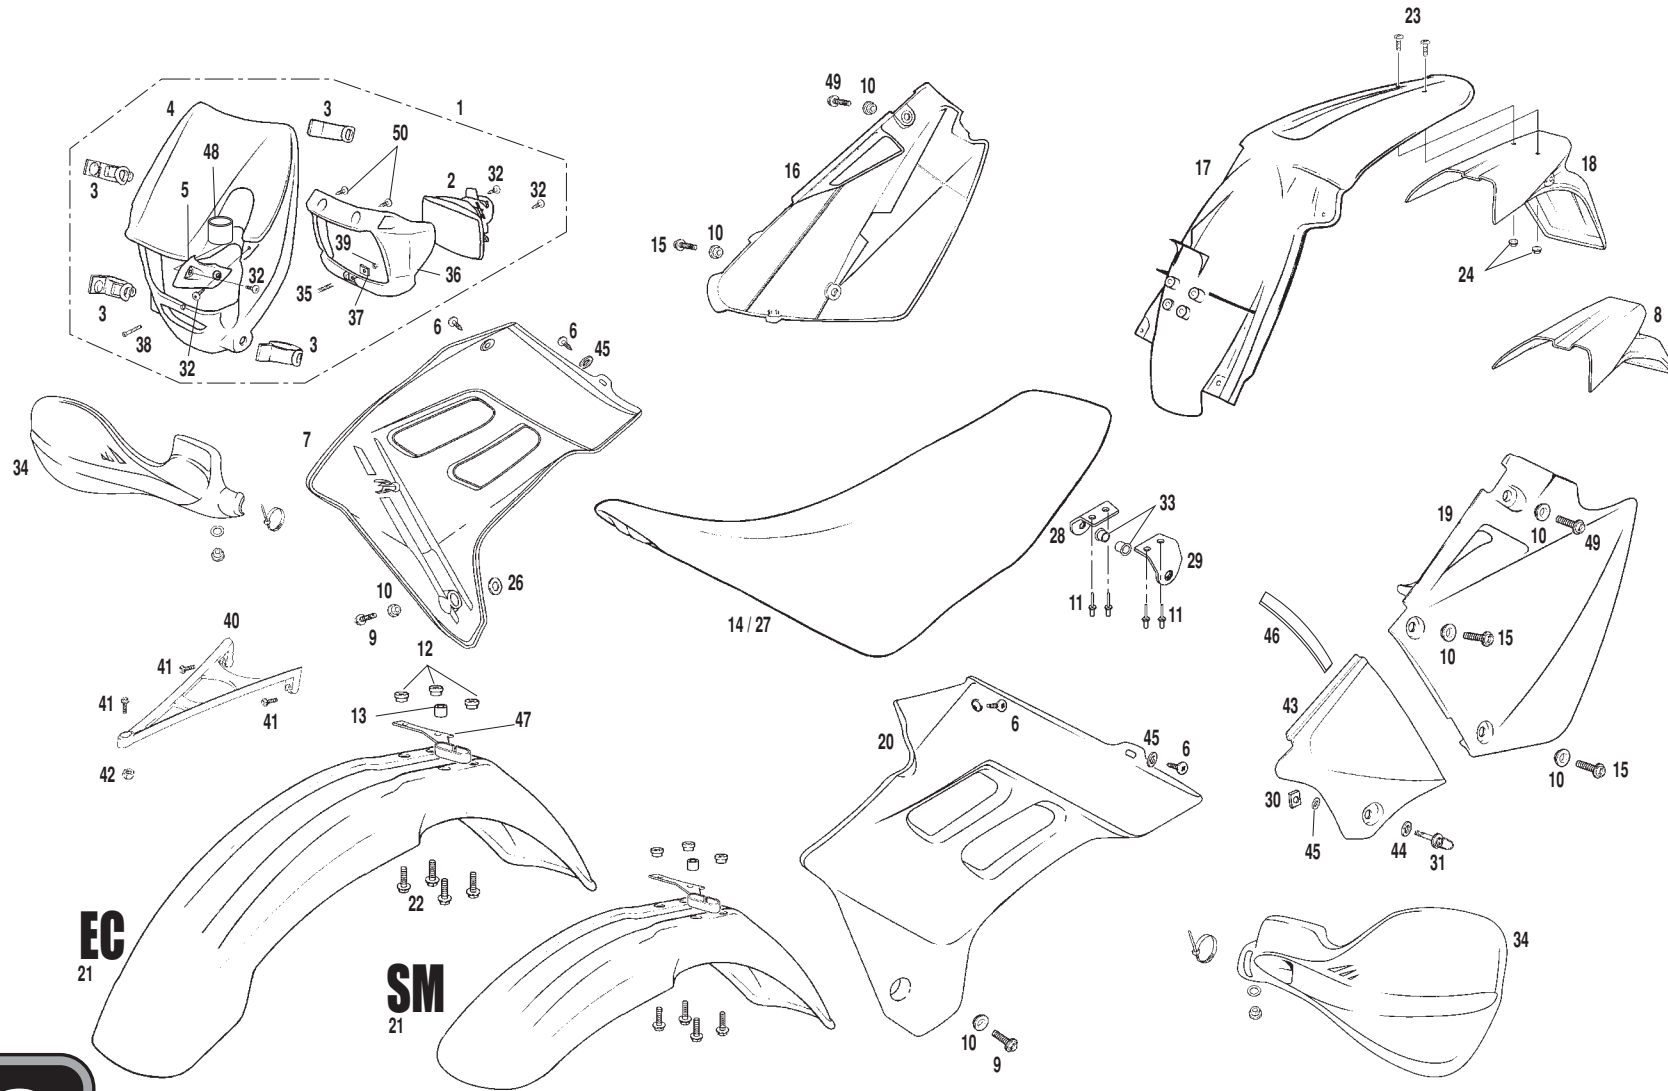

EC
21

SM
21

Nº	DESCRIPCION / DESCRIPTION	125 / 200 am - ye	250 rojo - red	250 / 300 az - bl	Cant.
33	TUERCA HEXAGONAL REMACHABLE M6 / REVITABLE M6 NUT		BE250010070		2
34	JUEGO PARAMANOS HP20 / HANDS-PROTECTOR SET		BTL400220034GC		1
35	MUELLE TORNILLO REGULADOR OPTICA / SCREW REG. LAMP SPRING		BX250020026		1
36	SOPORTE FARO GRANADA / GRANADA BASE LAMP		BX250020027		1
37	GRAPA REGULADOR FARO GRANADA / LAMP REGULATION NUT		BX250020029		1
38	ALLEN REGULADOR OPTICA / LAMP REGULATION ALLEN BOLT		T0304035		1
39	TUERCA TORNILLO REGULADOR OPTICA / SCREW LAMP REGULATION WASHER		T2004000		1
40	TIRANTE GUARDABARROS DELANTERO / FRONT FENDER BRACE		BE250220039		1
41	TORNILLO ULS 6X20 / 6X20 SCREW		T0506020		3
42	TUERCA M6 CON ARANDELA ESTRIADA / M6 NUT WITH WASHER		T2206000		1
43	TAPA LATERAL CAJA FILTRO / AIR FILTER SIDE COVER		BE250128025		1
44	ARANDELA 5X12X1,5 / 5X12X1,5 WASHER		T4005012		1
45	ARANDELA NYLON 4X14X1 / 4X14X1 NYLON WASHER		T6004141		3
46	JUNTA ESPUMA TAPA CAJA FILTRO / AIR FILTER COVER GASKET		BE250228031		1
47	GUÍA CABLE / CABLE GUIDE		BE25720016		1
48	ANILLA NEGRA / BLACK O'RING		BE25920053		1
49	TORNILLO ESPECIAL 6X25 / 6X25 SPECIAL SCREW		T0206025		2
50	TORNILLO ROSCA-CHAPA 3X9 / 3X9 SCREW		T1003009		2