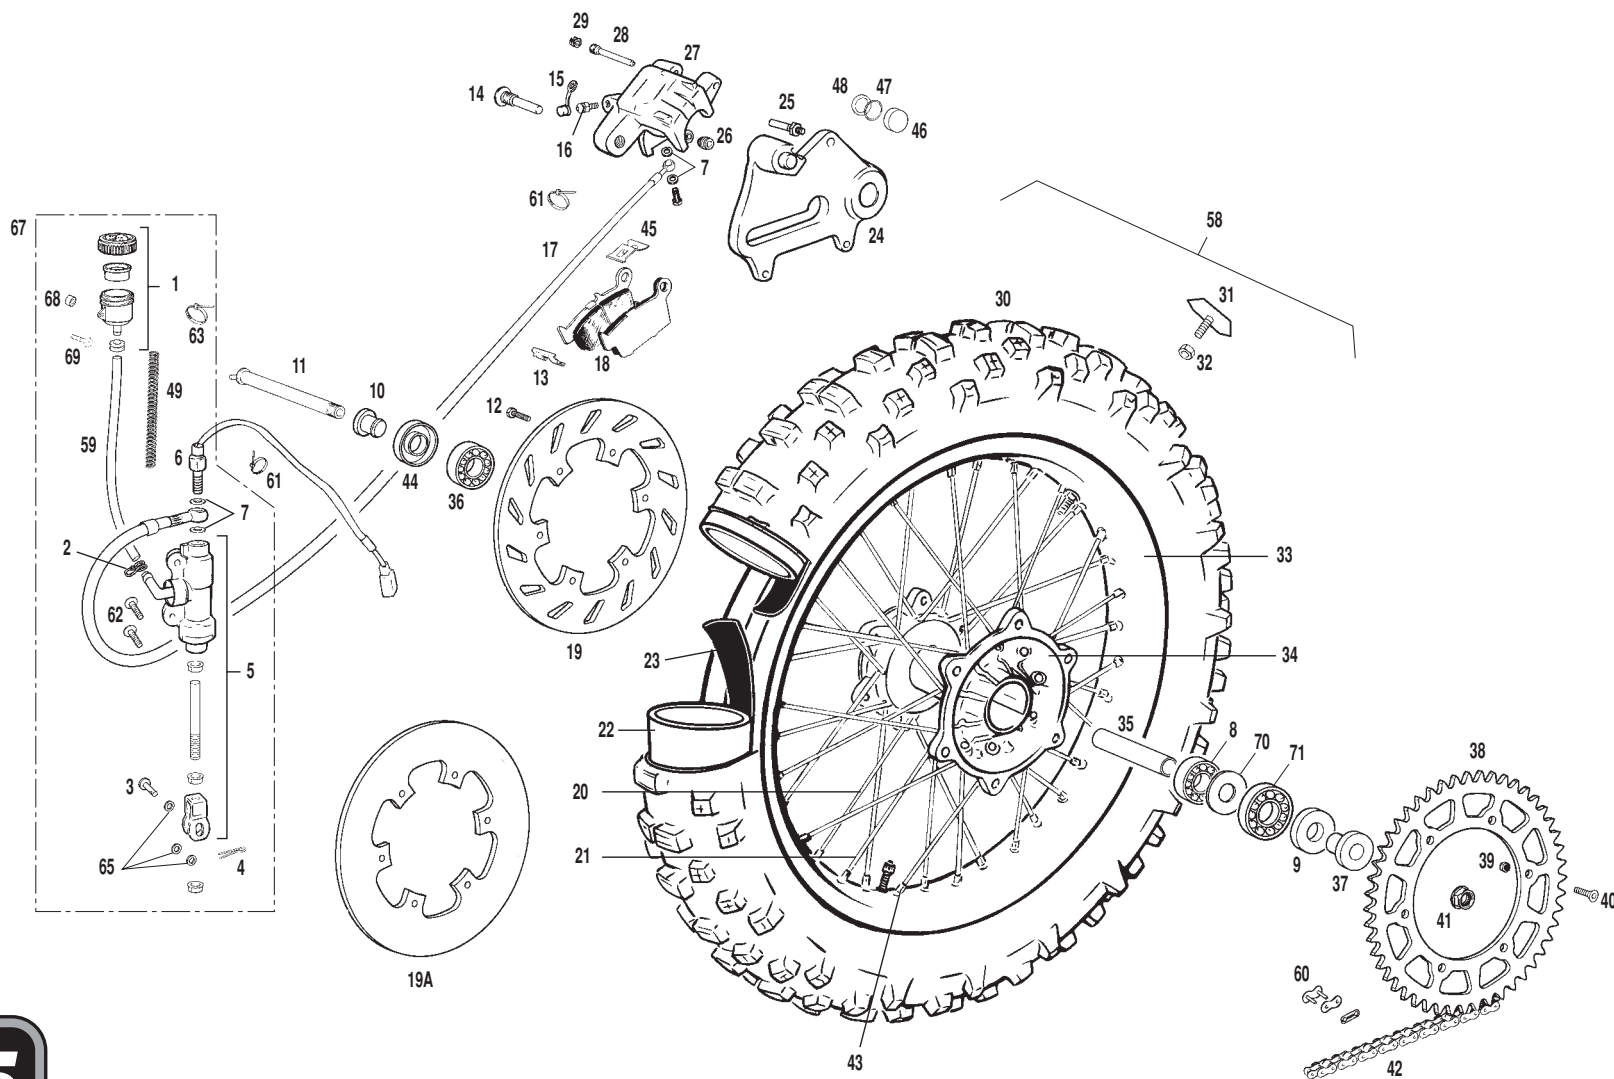

Rueda trasera / Rear wheel

GAS GAS

EC 2003

Nº	DESCRIPCION / DESCRIPTION	125 / 200 / 250 / 300 c.c.	Cant.
1	DEPÓSITO LÍQUIDO DE FRENOS / BRAKE FLUID TANK	BE25610016	1
2	ABRAZADERA MUELLE M-11.6 / SPRING CLAMP M-11.6	BE25610044	1
3	PASADOR 8X20 PEDAL FRENO / BRAKE PEDAL PIN 8X20	BE25622026	1
4	CLAVILLA PASADOR FRENO 2X20 / BRAKE PEDAL PIN STOPPER	BE25622027	1
5	BOMBA FRENO TRASERO NISSIN / NISSIN REAR BRAKE PUMP	BE25622010/2	1
6	INTERRUPTOR STOP BOMBA NISSIN / NISSIN BRAKE PUMP STOP SWITCH	BE250034003/2	1
7	ARANDELA LATIGUILLO 10X14X1 / HOSE WASHER 10X14X1	BE25622007	4
8	RODAMIENTO 6205 2RSR / BUSHING 6205 2RSR	C180700	1
9	RETEN RUEDA TRASERA / REAR WHEEL SEAL	BE250318055	1
10	DISTANCIADOR RUEDA TRASERA CORTO / SHORT REAR WHEEL SPACER	BE250018025	1
11	EJE RUEDA TRASERA / REAR WHEEL AXIS	BE25618020	1
12	TORNILLO HEXAGONAL 6X16 DISCO TRAS. / R. DISC BRAKE HEX. SCREW 6X16	BE250018029	6
13	PLATINA (A) SUJ. PASTILLAS TRAS. / REAR BRAKE PADS HOLDER BRACKET (A)	BE250022090	1
14	TORNILLO SUJECCIÓN PINZA / CALIPER HOLDER SCREW	BE250022096	1
15	TAPÓN SANGRADOR / BLEEDER CAP	BE250022055	1
16	SANGRADOR / BLEEDER	BE250022060	1
17	LATIGUILLO FRENO TRASERO NISSIN / NISSIN REAR BRAKE HOSE	BE250022004	1
18	PASTILLAS DE FRENO TRASERO / REAR BRAKE PADS	BE250022068	1
18A	PASTILLAS DE FRENO TRASERO NISSIN / NISSIN REAR BRAKE PADS	BE250122068	1
19	DISCO FRENO TRASERO / REAR BRAKE DISC	BE250322012	1
19A	DISCO FRENO TRASERO MACIZO / REAR BRAKE DISC	BE250222012/2	1
20	RADIO 192X4,5 LADO FRENO 18" / 18" BRAKE-SIDE SPOKE 192X4.5	BE250018014	18
21	RADIO 188X4,5 LADO CORONA 18" / 18" SPROCKET-SIDE SPOKE 188X4.5	BE250018015	18
22	CAMARA TRASERA 18 CR / REAR AIR HOSE 18 CR	BE25618004	1
23	PROTECTOR BANDA TRASERA 18 / REAR RIM BAND	BE25618003	1
24	SOPORTE PINZA TRASERA / REAR CALIPER SUPPORT	BE250022120	1
25	TORNILLO GUIA / GUIDE SCREW	BE250022092	1
26	GUARDAPOLVO / DUST COVER	BE250022093	1
27	PINZA FRENO TRASERO / REAR BRAKE CALIPER	BE250322001	1
28	PASADOR PASTILLAS / BRAKE PADS PIN	BE250022094	1
29	PROTECCIÓN PASADOR / PIN PROTECTION	BE250022095	1
30	NEUMÁTICO TRASERO 140/80-18 / REAR TYRE 140/80-18	BE25618005	1