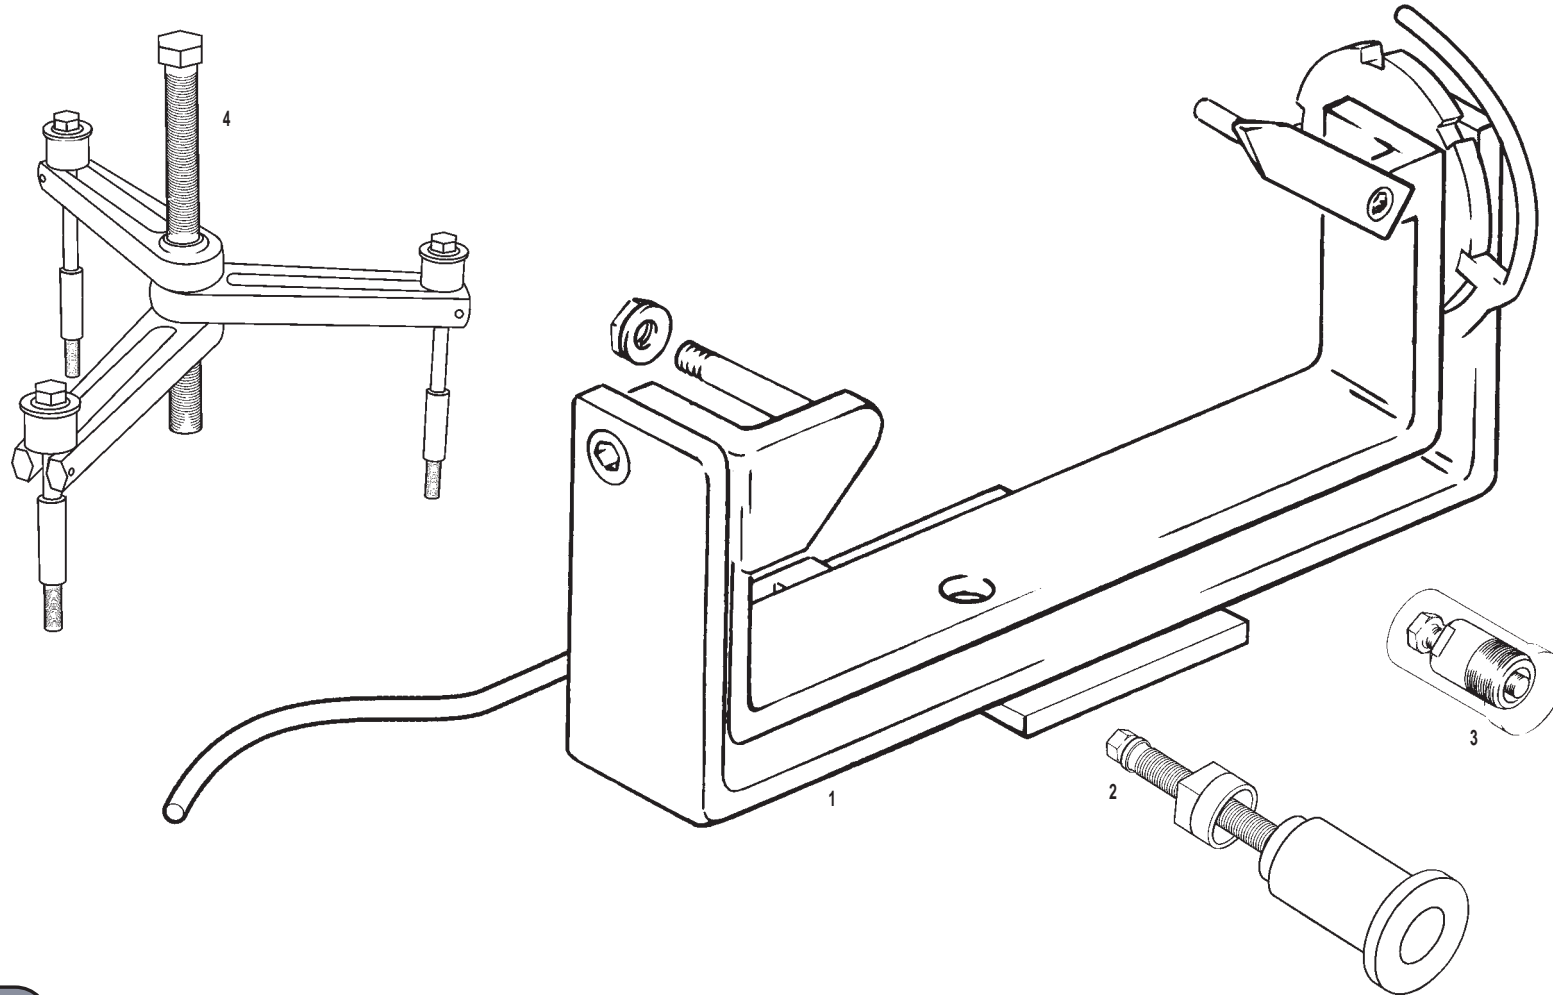

Nº	DESCRIPCION / DESCRIPTION	125 / 200 c.c.	250 c.c.	300 c.c.	Cant.
1	CARBURADOR KEIHIN / KEIHIN CARBURETOR	ME120390000	ME250290000	ME300290000	1
2	MANDO ESTARTER / COLD STARTER KNOB SET		ME25690011		1
3	BOYA FLOTADOR / FLOAT		ME25690012		1
4	CUBETA FLOTADOR / FLOAT BODY		ME25690013		1
5	JUNTA CUBETA FLOTADOR / FLOAT BODY GASKET		ME25690014		1
6	TAPÓN CUBETA / FLOAT BODY DRAIN CAP		ME25690015		1
7	TORICA TAPÓN CUBETA / DRAIN CAP O'RING		ME25690016		1
8	AGUJA FLOTADOR / FLOAT NEEDLE		ME25690017		1
9	SUJECIÓN TUBO RESPIRADERO / AIR HOSE HOLDER		ME25690018		1
10	CHICLÉ RALENTÍ / SLOW JET	ME120390048	ME25690019	ME25690035	1
11	AGUJA / NEEDLE		ME25690427	ME25690020	1
12	CLIP AGUJA / NEEDLE CLIP		ME25690021		1
13	COMPUERTA / THROTTLE VALVE		ME25690022		1
14	FIJADOR AGUJA-CABLE / NEEDLE HOLDER		ME25690023		1
15	TAPÓN COMPUERTA / CARBURETOR COVER		ME25690024		1
16	JUNTA TAPÓN COMPUERTA / CARBURETOR COVER GASKET		ME25690025		1
17	TORNILLO REGULADOR AIRE / AIR REGULATOR SCREW		ME25690028		1
18	MUELLE REGULADOR AIRE / AIR REGULATOR SPRING		ME25690029		1
19	MUELLE COMPUERTA / CARBURETOR COVER SPRING		ME25690026		1
20	CLIP NIVEL FLOTADOR / FLOAT CLIP		ME25690027		1
21	TORNILLO CUBETA / FLOAT BODY BOLT		ME25690030		4
22	TUBO RESPIRADERO / AIR HOSE		ME25690031		2
23	TUBO RESPIRADERO 2 / AIR HOSE 2		ME25690032		1
24	EJE FLOTADOR / FLOAT AXLE		ME25690033		1
25	CLIP / CLIP		ME25690034		3
26	CHICLE ALTA 185 / 185 HIGH JET		ME25690185	ME25690182	1
27	TENSOR CABLE / CABLE TENSOR		ME25690036		1
28	TUERCA TENSOR CABLE / CABLE TENSOR NUT		ME25690037		1
29	TORNILLO REGULADOR RALEN. / SLOW JET ADJUSTING BOLT		ME25690038		1
30	MUELLE TORN. REGULADOR RALENTI / ADJUSTING BOLT SPRING		ME25690039		1
31	CASQUILLO MUELLE COMPUERTA / COVER SPRING BUSHING		ME25690040		1
	AGUJA KEIHIN N1EE / KEIHIN N1EE NEEDLE		ME250290427		1
	AGUJA KEIHIN N1EG / KEIHIN N1EG NEEDLE		ME250290428		1