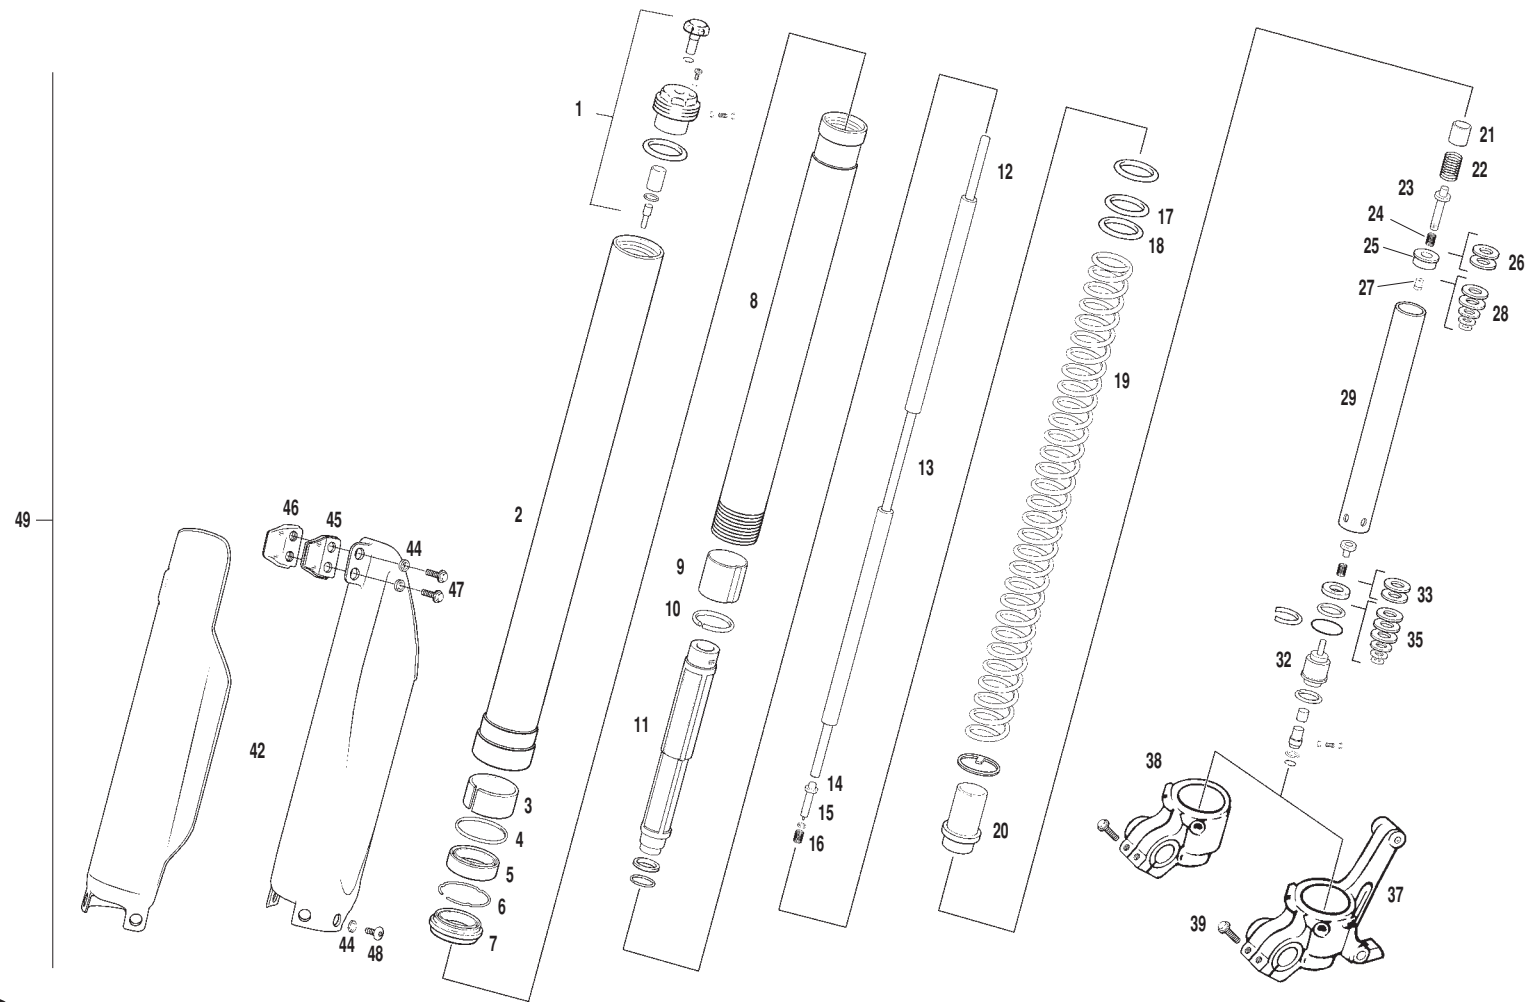

Nº	DESCRIPCION / DESCRIPTION	125 c.c.	200 / 250 / 300 c.c.	Cant.
31	MUELLE VARILLA VALVULA / PIN VALVE SPRING		BC25714135	2
32	PISTON COMPRESION / COMPRESSION PISTON		BC250014140	2
33	ARANDELA VALVULA D.8X24X0,4 / VALVE WASHER		BC250014215	2
34	TORICA COMPRESIÓN N.B.R 21X2 / COMPRESSION O'RING		BC250014204	2
35	ARANDELAS TAPÓN COMPRESIÓN 6X18X0,2 / COMPRESSION CAP WASHERS		BC250014136	2
36	TAPÓN COMPRESIÓN / COMPRESSION CAP		BC250014139	2
37	PUNTERA SUSPENSIÓN IZQUIERDA / LEFTT FRONT BOTTLE END		BC250014143	1
38	PUNTERA BOTELLA DERECHA / RIGHT FRONT BOTTLE END		BC250014142	1
39	TORNILLO BASE BOTELLA M8X30 / BOTTLE BASE SCREW M8X30		BC250014209	4
40	SUSPENSIÓN DELANTERA INV.43. WP / WP UPSIDE-DOWN FRONT FORK		BC250014000	1
41	SEGMENTO 5x1x84.3 / 5x1x84.3 SEGMENT		BC250014113	2
42	JUEGO PROTECTOR HORQUILLA / FORK PROTECTORS SET		BC250114040	1
44	CASQUILLO PROTECTOR SUSPENSIÓN / FORK PROTECTOR BUSHING		BC250014050	8
45	FIJACIÓN LATIGUILLO IZQUIERDO / LEFT HOSE HOLDER		BC250014155	1
46	FIJACIÓN LATIGUILLO DERECHO / RIGHT HOSE HOLDER		BC250014156	1
47	TORNILLO ESPECIAL 6X16 8.8 ZINCADO / 6X16 8.8 SCREW		T0206016	2
48	TORNILLO 6X12 CABOTA TORK ESPECIAL / 6X12 SCREW		T0316012	6
49	CTO. SUSPENSION WP / WP SUSPENSION KIT	BE120214000	BE250214000WP	1

Solo Motocross MC / only Motocross MC bike

Nº	DESCRIPCION / DESCRIPTION	125 c.c.	250 c.c.	Cant.
49	CTO. SUSPENSION CROSS WP / WP CROSS SUSPENSION KIT	BE250214000WP	BC250214000	1

GAS GAS Chasis 17