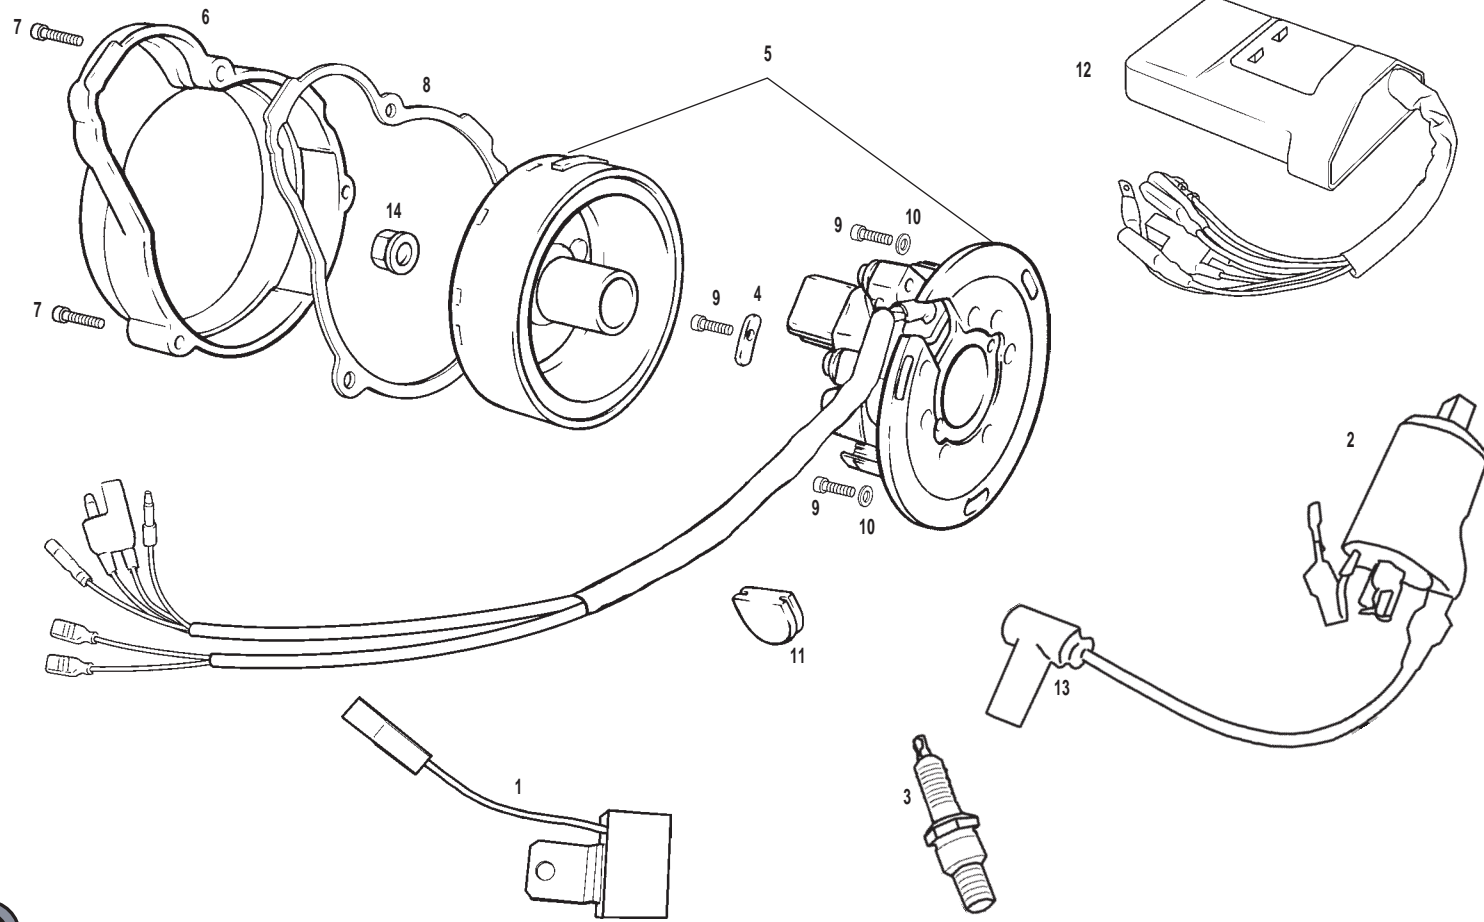

200 cc. / 250 cc. / 300 cc.

Nº	DESCRIPCION / DESCRIPTION	200 c.c.	250 c.c.	300 c.c.	Cant.
1	REGULADOR ALTERNADOR / ALTERNATOR REGULATOR		L300031		1
2	BOBINA / IGNITION COIL		ME25634006		1
3	BUJIA / SPARK PLUG		ME25934000		1
4	CENTRAJE ENCENDIDO / IGNITION CENTRER		ME25934025		1
5	VOLANTE MAG. KOKUSAN FP-8009 MULTISPARK / FP-8009 IGNITION COMP.		ME250034005		1
6	TAPA ENCENDIDO PLÁSTICO / PLASTIC IGNITION COVER		ME250010004		1
7	ALLEN 6X35 / ALLEN BOLT 6X35		T0306035		3
8	JUNTA TAPA VOLANTE / IGNITION COVER GASKET		ME250244004		1
9	ALLEN 5X20 / ALLEN BOLT 5X20		T0305020		3
10	ARANDELA PLANA 5X12X1,5 / PLAIN WASHER 5X12X1.5		T4005012		2
11	TAPON GOMA ENCENDIDO / IGNITION RUBBER CAP		ME25934014		1
12	CDI / CDI	ME200334007	ME250134007	ME250034007	1
13	PIPA BUJIA / SPARK PLUG CAP		BE25934000		1
14	TUERCA CON ARANDELA / NUT WITH WASHER		MC25934011		1

Solo motocross mc / Only motocross mc bike

Nº	DESCRIPCION / DESCRIPTION	250 c.c.	Cant.
5	VOLANTE MAGNETICO FP8188 2G3 MULTISPARK / FP8188 IGNITION COMP.	MC250034005	1
9	ALLEN 6X16 / ALLEN BOLT 6X16	T0306016	2
10	ARANDELA PLANA 6X12X1,5 / PLAIN WASHER 6X12X1.5	T4006012	2

CASCAS Motor 11