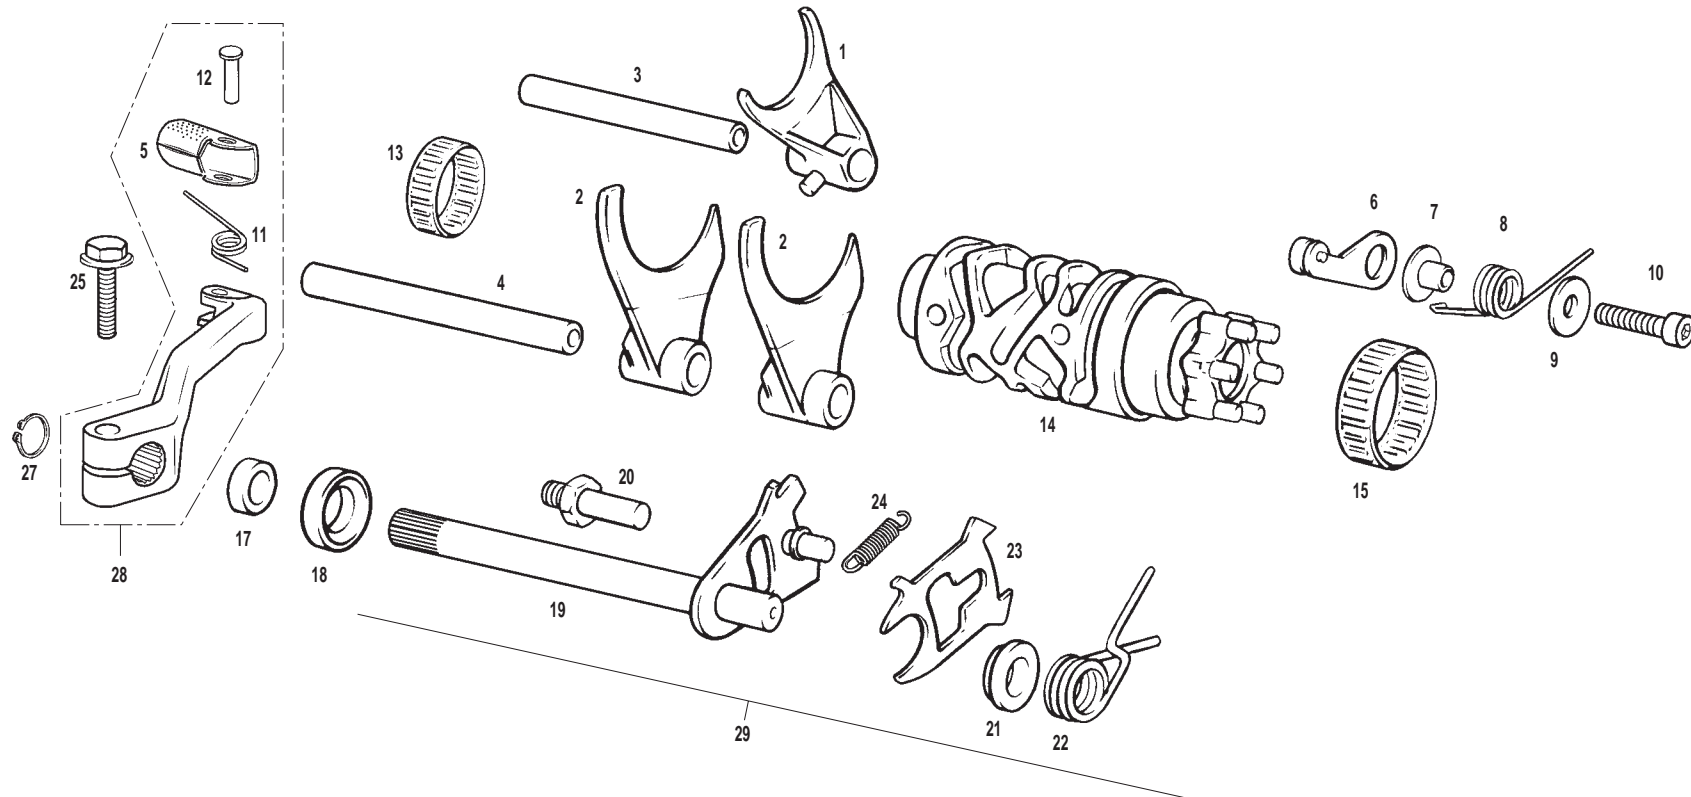

**Selector cambio /
Shift cam**

GAS GAS

EC 2003

200 cc. / 250 cc. / 300 cc.

Nº	DESCRIPCION / DESCRIPTION	MC 250 c.c.	200 / 250 / 300 c.c.	Cant.
1	HORQUILLA 5-6 / SHIFT FORK 5-6	MC25836009	ME25636009	1
2	HORQUILLA 1-2-3-4 / SHIFT FORK 1-2-3-4	MC25836008 (x1)	ME25636008	2
3	EJE HORQUILLA CORTO / SHORT FORK AXIS		ME25636045	1
4	EJE HORQUILLA LARGO / LONG FORK AXIS		ME25636044	1
5	PUNTERA PEDAL CAMBIO / GEAR LEVER END		ME25636027	1
6	FIJADOR MARCHAS / GEAR FASTEN		ME250036033	1
7	CASQUILLO. PLATINA FIJADOR MARCHAS / GEAR BUSHING		ME25636047	1
8	MUELLE FIJADOR MARCHAS / GEAR FASTEN SPRING		ME250036034	1
9	ARANDELA PLANA 6X16X1,5 / PLANE WASHER 6X16X1.5		T4006016	1
10	ALLEN 6X25X8.8 / ALLEN BOLT 6X25X8.8		T0306025	1
11	MUELLE PUNT. PEDAL CAMB. / GEAR LEVER END SPRING		ME25636029	1
12	PASADOR PUNT. PEDAL 6X18 / LEVER END PIN 6X18		ME25636030	1
13	RODAMIENTO DESMODROMICO / SHIFT CAM BEARING		ME25636054	1
14	DESMODROMICO / SHIFT CAM	MC25736031	ME250036031	1
15	RODAMIENTO DESMODROMICO / SHIFT CAM BEARING		ME25636055	1
17	RETEN SELECTOR 12-22-7 / SEAL 12-22-7		ME25636048	1
18	CASQ. EJE SELECTOR / AXIS BUSHING		ME250136050	1
19	EJE SELECTOR / SELECTOR AXIS		ME250236038	1
20	TORN. CENTR. MUELLE SELECT. / SELECTOR SPRING SCREW		ME25636042	1
21	DOLLA CENTRADOR ESCORPION / SCORPION CENTRER		ME250236041	1
22	MUELLE SELECTOR / SELECTOR SPRING		ME25636035	1
23	ESCORPION / SCORPION		ME250236036	1
24	MUELLE ESCORPION / SCORPION SPRING		ME25636039	1
25	HEXAGONAL 6X20 CON ARANDELA / 6X20 HEXAGONAL WITH WASHER		T0206020	1
27	SEEGER 12X1 EXT. EJE SELECTOR / SEEGER 12X1		ME25636043	1
28	CTO. PEDAL CAMBIO / GEAR LEVER SET		ME250036026	1
29	EJE SELECTOR COMPLETO EC250 / EC250 SELECTOR AXIS COMPLETE		ME250236038CT	1