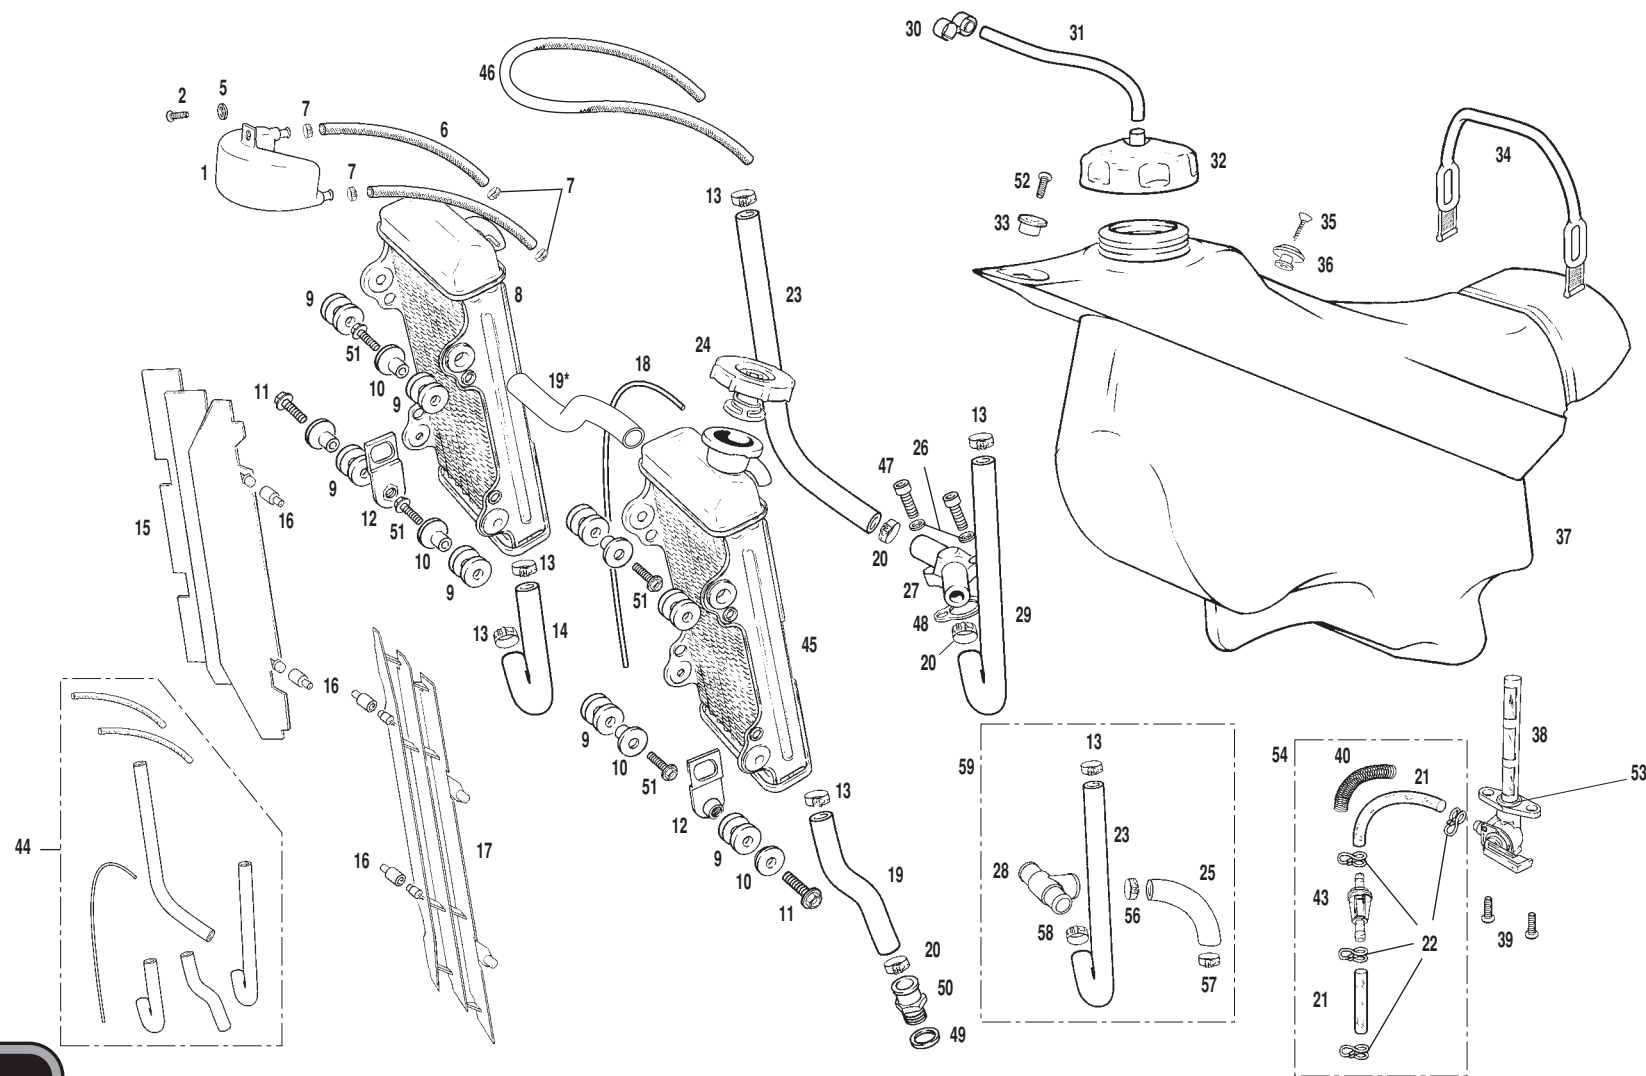

Nº	DESCRIPCION / DESCRIPTION	125 c.c.	200 / 250 / 300 c.c.	Cant.
1	VASO EXPANSIÓN / EXPANSION TANK		BE250132005	1
2	ULS 6X16 / 6X16 ULS		T0506016	1
5	ARANDELA 6X12X1,5 / 6X12X1,5 WASHER		T4006012	1
6	TUBO RADIADOR AL VASO EXPANSIÓN / RADIATOR TO EXPANSION TANK HOSE		BE25632008	2
7	ABRAZADERA MUELLE / SPRING CLAMP		BE250210047	4
8	RADIADOR DERECHO / RIGHT RADIATOR	BE120132000	BE25632000	1
9	SILENTBLOCK RADIADOR / RADIATOR SILENTBLOC		BIE500132031	8
10	CASQUILLO INF. SUJ. RADIADOR / LOWER RADIATOR HOLDER BUSHING		BE25832040	4
11	TORNILLO ESPECIAL 6X16 / SPECIAL SCREW 6X16		T0206016	2
12	PLÁSTICO LATERAL RADIADOR / RADIATOR SIDE PLASTIC		BE25632015	2
13	ABRAZADERA COBRA DE 22 / COBRA CLAMP 22		L200038	5
14	TUBO RADIADOR INFERIOR DERECHO / RIGHT LOWER RADIATOR HOSE	BE120132006	BE25632006	1
15	REJILLA RADIADOR DERECHO / RIGHT RADIATOR RACK		BE25620001	1
16	TOPE REJILLA RADIADOR / RADIATOR RACK END		BE25620101	4
17	REJILLA RADIADOR IZQUIERDO / LEFT RADIATOR RACK		BE25620002	1
18	TUBO SOBRENTE RAD. 5X8 - 39CM. / RADIATOR BREATHE HOSE 5X8 - 39CM		BE25632009	1
19	TUBO RADIADOR INFERIOR IZQUIERDO / LEFT LOWER RADIATOR HOSE	BE25632007*	BE25632007	1
20	ABRAZADERA COBRA 21 / COBRA CLAMP 21		L200046	3
21	TUBO GASOLINA 16 CM. TRENZADO / FUEL HOSE 16 CM		BE25636004	1
22	ABRAZADERA MUELLE M-12.3 / SPRING CLAMP M-12.3		BE25610044	1
23	TUBO RADIADOR SUPERIOR DERECHO / RIGHT UPPER RADIATOR HOSE	BE120332002	BE25632012	1
24	TAPÓN RADIADOR / RADIATOR CAP		L200110	1
25	TUBO CULATA / CYLINDER HEAD HOSE	BE120332018	-	1
26	ARANDELA COBRE 6x10x1.5 TAPA TERMOSTATO / 6x10x1.5 WASHER		ME25916002	2
27	TAPA TERMOSTATO / TERMO COVER		ME250316001	1
28	TUBO BIFURCACIÓN RADIADOR / RADIATOR FORK TUBE	BE120132011	-	1
29	TUBO RADIADOR SUPERIOR IZQUIERDO / LEFT UPPER RADIATOR HOSE	BE120332012	BE25632002	1
30	SOPORTE TUBO DESVAPORIZADOR / STEAM HOSE HOLDER		P720005	1
31	TUBO DEPÓSITO LIQUIDO FRENO-BOMBA / BRAKE FLUID TANK TO PUMP HOSE		BE25620011	1
32	TAPON GASOLINA / FUEL CAP		BE250020010	1
33	CASQUILLO DEPÓSITO / TANK BUSHING		BE25610007	1
34	TIRA SUJECCIÓN BATERIA / FUEL TANK RUBBER BAND HOLDER		BE250136020	1

CASCAS Chasis 12