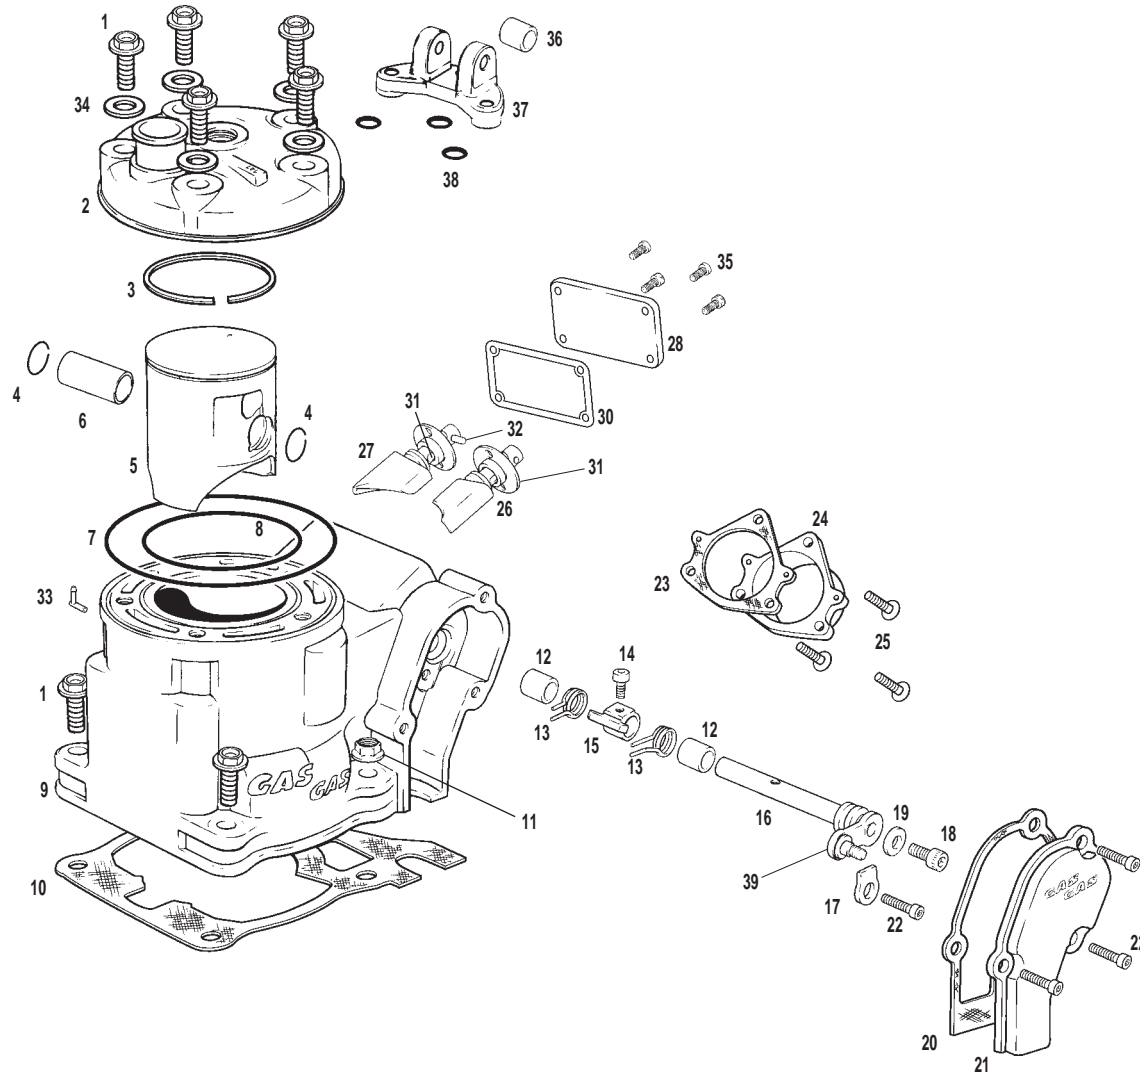

Cilindro - Culata - V. Escape /
Cylinder - Cyl. head

GAS GAS

EC 2003

125 cc.

Nº	DESCRIPCION / DESCRIPTION	125 c.c.	Cant.
30	JUNTA VALVULA CENTRAL / CENTRAL VALVE GASKET	ME120144006	1
31	GUIA VALVULA ESCAPE / EXHAUST GUIDE VALVE	ME120216054	2
32	AGUJA VALVULA ESCAPE / EXHAUST NEEDLE VALVE	ME120216055	2
33	DESVAPORIZADOR / DESVAP.	MIT50010012	1
34	ARANDELA COBRE 8X16X1,5 / 8X16X1,5 WASHER	T4008516	5
35	TORNILLO ULS 5X10 / 5X10 ULS BOLT	T0505010	4
39	PALANCA VALVULA ESCAPE EC125-2001 / EXHAUST VALVE LEVER	ME120116050	1

Solo Motocross MC / only Motocross MC bike

Nº	DESCRIPCION / DESCRIPTION	125 c.c.	Cant.
1	CULATA / CYLINDER HEAD	MC120316000	1
5	PISTON / PISTON	MC120216020	1
36	CASQUILLO SOPORTE TIRANTE CULATA CROSS / CYLINDER HEAD BRACE BUSHING	BC120310149	1
37	SOPORTE TIRANTE CULATA CROSS 125-2003 / CYLINDER HEAD BRACE SUPPORT	BC120310049	1
38	TORICA SOPORTE TIRANTE CULATA 12.42x1.78 CROSS / SUPPORT O'RING	BC120310170	3

CASCAS Motor 16