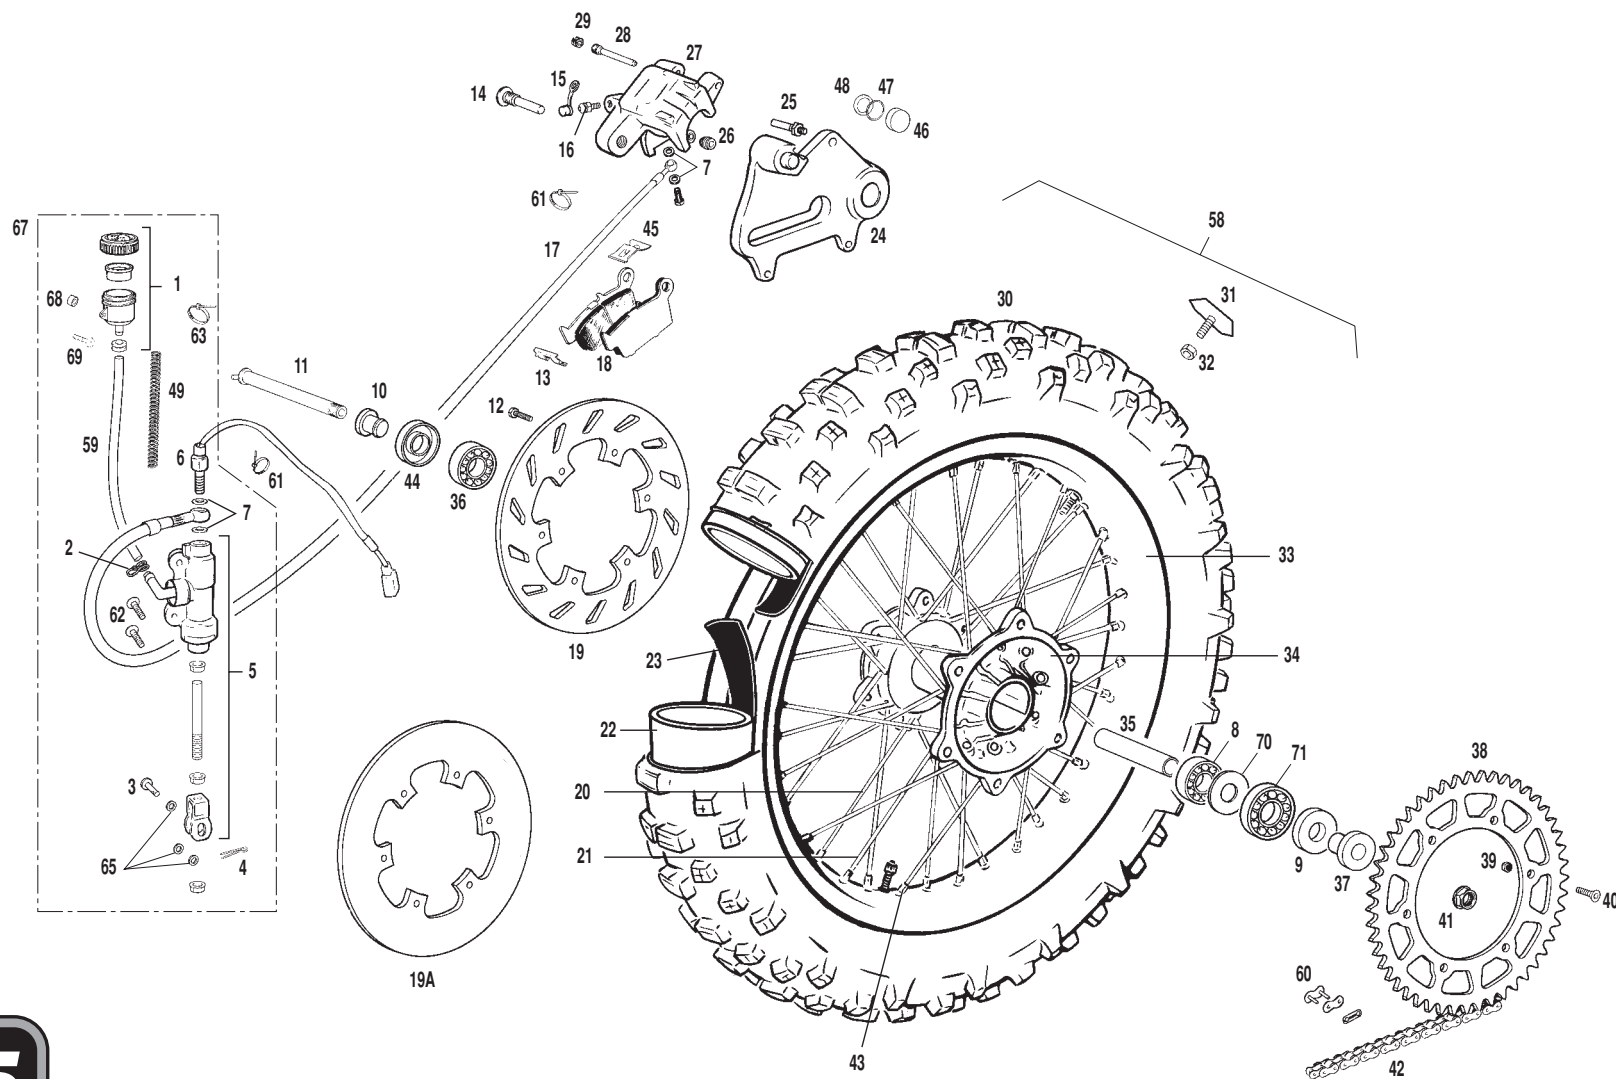

Rueda trasera / Rear wheel

GAS GAS

EC 2003

Nº	DESCRIPCION / DESCRIPTION	125 c.c.	200 / 250 / 300 c.c.	Cant.
31	AGARRE CUBIERTA TRASERA / REAR TYRE HOLDER		BE250218008	1
32	TUERCA CON ARANDELA ESTRIADA M8 / NUT WITH LOCK WASHER M8		BE25818060	1
33	LLANTA 2.15X18 / RIM 2.15X18		BE250118011	1
34	CUBO RUEDA TRASERA / REAR WHEEL HUB		BE250318027	1
35	DISTANCIADOR RUEDA TRASERA INTE. / REAR WHEEL SPACER		R575700	1
36	COJINETE 6004 2RSR / BEARING 6004 2RSR		C160001	1
37	DISTANCIADOR RUEDA DELANTERA LARGO / LONG WHEEL SPACER		BE250318021	1
38	CORONA Z48 SERIE / Z48 SERIAL SPROCKET		BE25618034	1
38A	CORONA Z42 / Z42 SPROCKET		BE250118034SM	1
38B	CORONA Z44 / Z44 SPROCKET		BF250018024	1
38C	CORONA Z46 / Z46 SPROCKET		BE25918124	1
38D	CORONA Z47 / Z47 SPROCKET		BE25618024	1
38F	CORONA Z49 / Z49 SPROCKET		BC25818024	1
38G	CORONA Z50 / Z50 SPROCKET		R840701	1
38H	CORONA Z52 / Z52 SPROCKET		BE12618024	1
38I	CORONA Z53 / Z53 SPROCKET		BE25918125	1
38J	CORONA Z54 / Z54 SPROCKET		BE25918126	1
38K	CORONA Z51 SERIE / Z51 SERE SPROCKET	BE12618034		1
39	TUERCA AUTOBLOCANTE M8 ALTA / HIGH SELF-LOCKING SPROCKET NUT M8		T2108002	6
40	ALLEN CÓNICO 8X30 / CONIC ALLEN BOLT 8X30		T0408030	6
41	TUERCA AUTOBLOCANTE RUEDA TRASERA / REAR WHEEL SELF-LOCKING NUT		BE25618023	1
42	CADENA REGINA / CHAIN REGINA		BE250310036	1
42A	CADENA REGINA 125 / 125 CHAIN REGINA	BC120110036		1
43	TUERCA RADIO TRASERO / REAR SPOKE NUT		BE250018016	36
44	RETEN / SEAL		C160710	1
45	PLATINA (B) SUJ. PAST. TRASERAS / REAR BRAKE PADS HOLDER BRACKET (B)		BE250022091	2
46	PISTÓN PINZA FRENO TRASERO / REAR BRAKE CALIPER PISTON		BE250022044	2
47	TORICA PISTÓN PINZA FRENO TRASERO / REAR BRAKE CALIPER PISTON O'RING		BE250022047	2
48	RETÉN PISTÓN PINZA FRENO TRASERO / REAR BRAKE CALIPER PISTON SEAL		BE250022048	1
49	MUELLE DESVAPORIZADOR / BREATHE SPRING		M150000	1
58	RUEDA TRASERA / REAR WHEEL SET		BE250318100	1
59	TUBO LIQUIDO FRENO / BRAKE FLUID TUBE		BE250010116	1