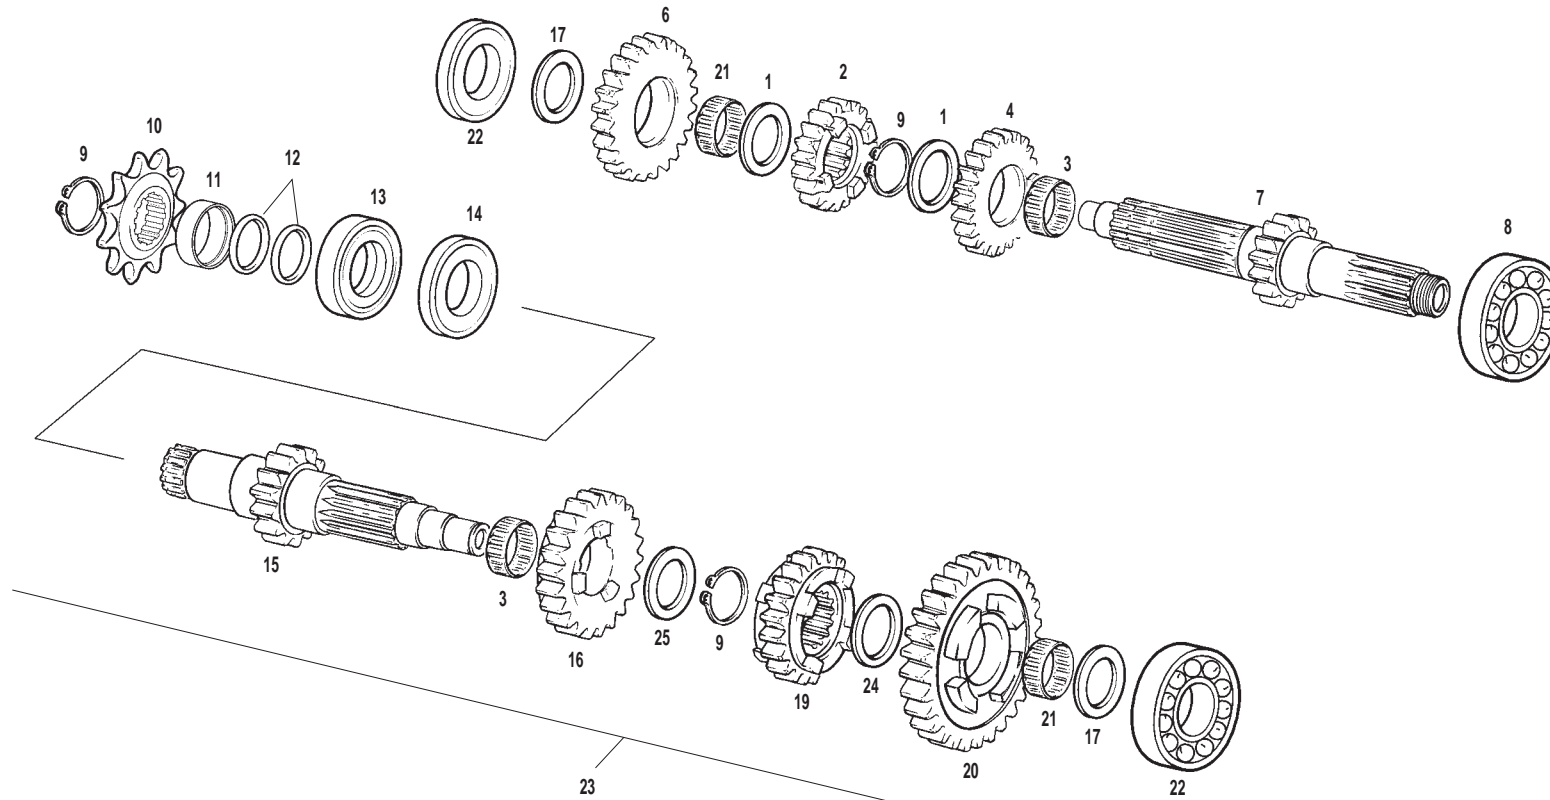

Nº	DESCRIPCION / DESCRIPTION	250 c.c.	Cant.
1	ARANDELA / SHIFT WASHER	ME25636016	2
2	PIÑÓN PRIMARIO II / PRIMARY GEAR II	MC25836071	1
3	COJINETE AGUJAS K25-29-13 EMBRAGUE / NEEDLES BEARING	ME120132031	2
4	PIÑÓN PRIMARIO III / PRIMARY GEAR III	MC25836072	1
6	PIÑÓN PRIMARIO IV / PRIMARY GEAR IV	MC25836073	1
7	EJE PRIMARIO I / PRIMARY AXIS	MC25836070	1
8	RODAMIENTO CAMBIO 6205-RS1/C3 / 6205-RS1/C3 SHIFT BEARING	ME250136056	1
9	CIRCLIP D.25 DIN 471 REBAJADO / CIRCLIP	ME25936084	3
10	PIÑÓN SALIDA Z13 / OUTER SPROCKET Z13	ME25636025	1
11	DOLLA RETEN SALIDA CAMBIO / SHIFT SEAL	ME25636046	1
12	TORICA 25X2 NBR PIÑÓN SALIDA / 25X2 O'RING	ME25632025	2
13	RETEN 30X40X7 DOBLE LABIO PIÑÓN SALIDA / SEAL	ME25636024	1
14	RODAMIENTO CAMBIO 6305 / 6305 SHIFT BEARING	ME25636058	1
15	EJE SECUNDARIO IV / SECUNDARY AXIS	MC25836075	1
16	PIÑÓN SECUNDARIO II / SECUNDARY GEAR II	MC25836077	1
17	ARANDELA 18X31.5X1 REG.PRIMARIO / 18X31,5X1 WASHER	ME25636013	2
19	PIÑÓN SECUNDARIO III / SECUNDARY GEAR III	MC25836078	1
20	PIÑÓN SECUNDARIO I / SECUNDARY GEAR I	MC25836076	1
21	COJIENTE CAMBIO 20X24X13 / SHIFT BEARING	MC25836059	2
22	RODAMIENTO CAMBIO 6203 C3 / 6203 C3 SHIFT BEARING	ME25636057	2
23	GRUPO CAMBIO CROSS / SHIFT CROSS GEAR SET	MC25736010	1
24	ARANDELA 20.8X29X1 CAMBIO / 20.8X29X1 SHIFT WASHER	ME25636016	2
25	ARANDELA 25.2X31.5X1 CAMBIO / 25.2X31.5X1 SHIFT WASHER	ME25636017	2