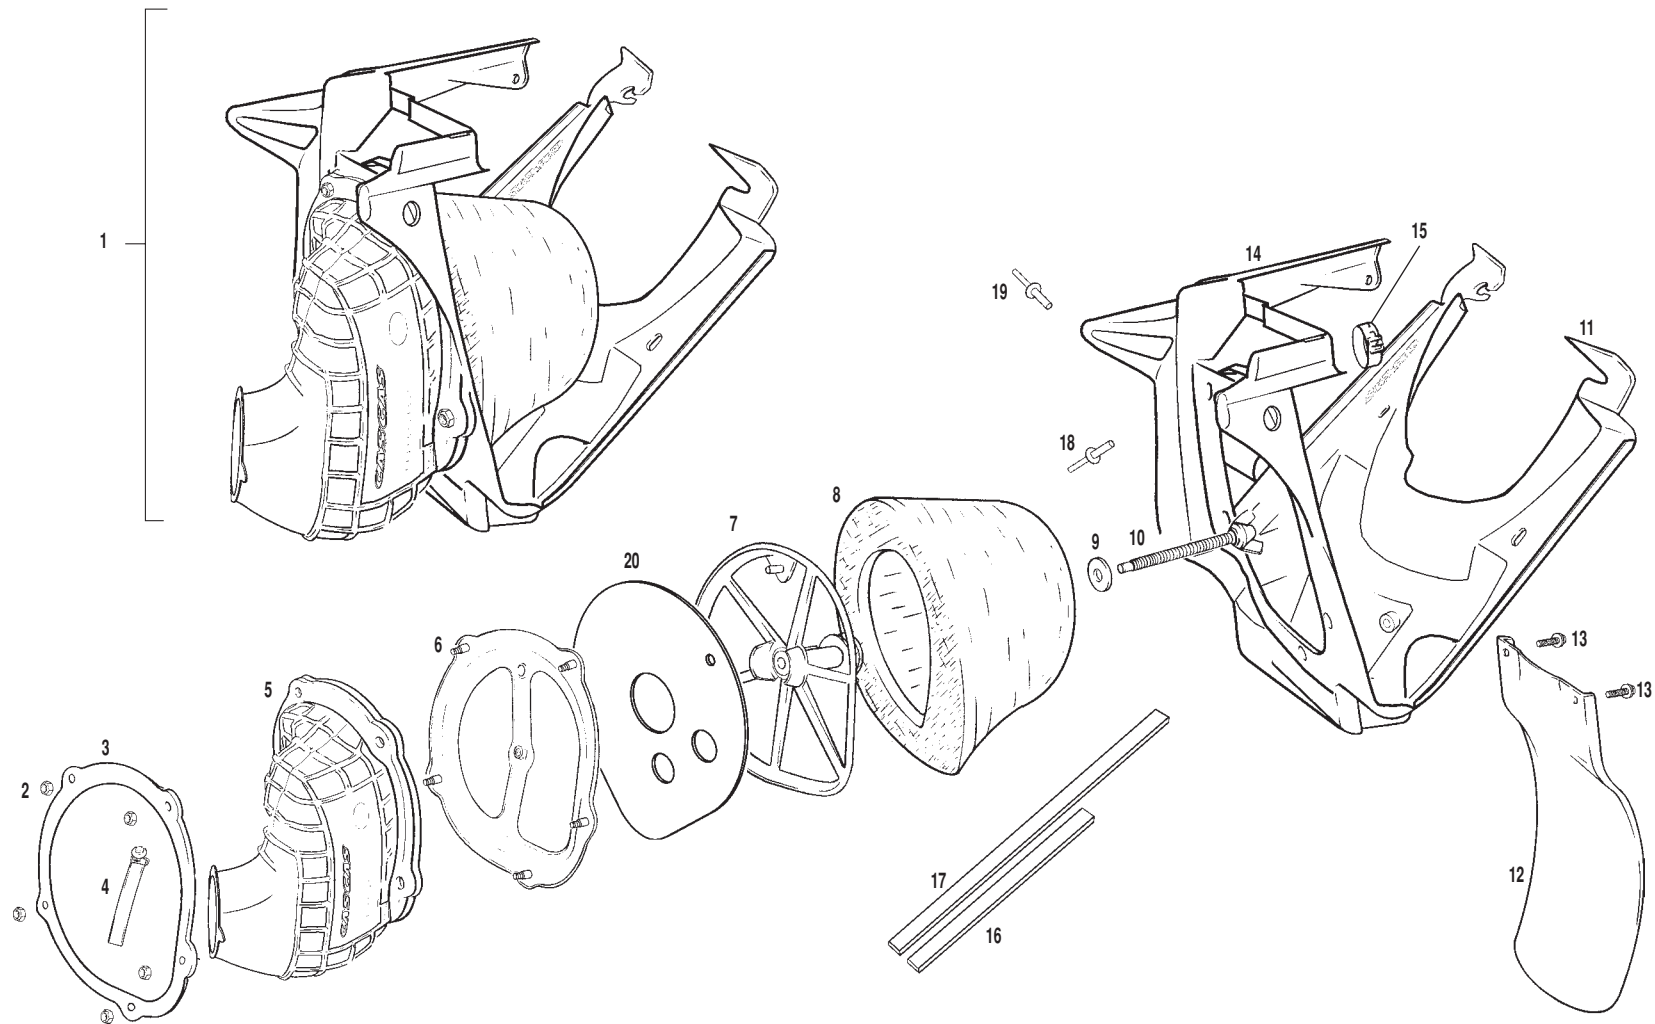

Nº	DESCRIPCION / DESCRIPTION	125 / 200 / 250 / 300 c.c.	Cant.
71	ULS 6X25 / 6X25 ULS	T0506025	1
72	TORNILLO ESPECIAL 6X20 / 6X20 SPECIAL SCREW	T0606020	2
73	ALLEN 8X16 / 8X16 ALLEN BOLT	T0308016	2
74	TUERCA M8 CON ARANDELA / M8 NUT WITH WASHER	T2208000	2

Solo Motocross MC / only Motocross MC bike

Nº	DESCRIPCION / DESCRIPTION	125 c.c.	250 c.c.	Cant.
32	TUERCA AUTOBLOCANTE M8 BAJA / LOW M8 SELF-LOCKING NUT		T2108001	1
45	TUERCA NUT ENJAULADA / CAGED NUT		T2606000	7
60	CHASIS CROSS 2003 / CROSS FRAME 2003	BC120310000	BC250310000	1

GASGAS Chasis 5