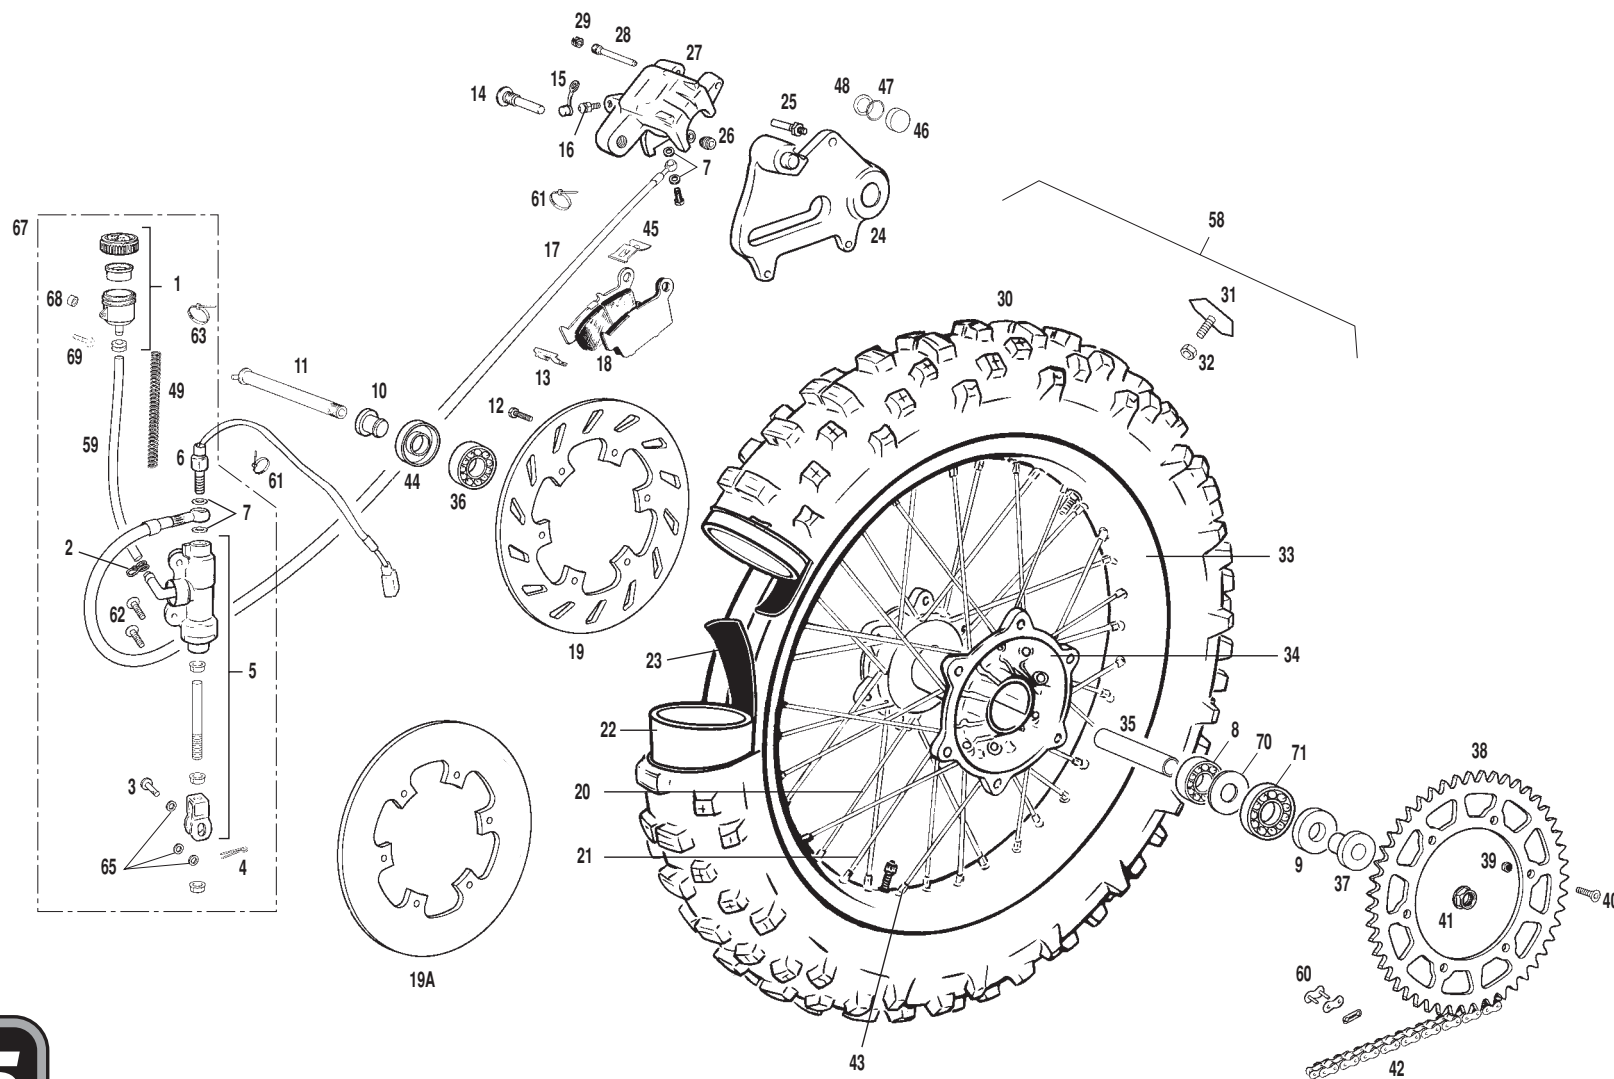

Rueda trasera / Rear wheel

GAS GAS

EC 2003

Nº	DESCRIPCION / DESCRIPTION	125 / 200 / 250 / 300 c.c.	Cant.
60	ENGANCHE CADENA / CHAIN SPLIT LINK	BE250310066	1
61	BRIDA UNEX CORTA / SHORT CLAMP	BE25634010	3
62	TORNILLO ULS 6X16 / ULS 6X16	T0506016	2
63	BRIDA / CLAMP	BE25634009	1
65	ARANDELA 8X16X1 / 8X16X1 WASHER	T4008018	3
67	CTO. FRENO TRASERO / REAR BRAKE SET	BE250322118	1
68	CASQUILLO SEPARADOR BOMBA FRENO TRASERO / SPACER BRAKE BUSHING	BT120222097	1
69	TORNILLO ESPECIAL 6X16 8.8 ZINCADO / 6X16 SPECIAL SCREW	T0206016	1
70	ARANDELA INTERIOR CUBO / INTERIOR HUB WASHER	BE250318056	1
71	COJINETE RUEDA 6005-25R1 C3 / WHEEL BEARING	BE250318054	1

Solo Motocross MC / only Motocross MC bike

Nº	DESCRIPCION / DESCRIPTION	125 / 250 c.c.	Cant.
18	PASTILLA FRENO TRASERO / REAR BRAKE PADS	BC250022065	1
20	RADIO RUEDA TRASERA 206x4.5 LADO FRENO / BRAKE-SIDE SPOKE 206x4.5	BC250218015	18
21	RADIO 201x4.5 LADO CORONA 19" / 19" SPROCKET-SIDE SPOKE 201x4.5	BC250218014	18
22	CAMARA TRASERA MC 19 / MC 19 REAR AIR HOSE	BC25718004	1
30	NEUMATICO CROSS 120/80-19 M12 / REAR TYRE 120/80-19 M12	BC25718005	1
33	LLANTA 19" CROSS 250 / RIM 19"	BC25718011	1
42A	CADENA 112 CROSS / 112 CROSS CHAIN	BC120110036	1
58	CTO. RUEDA TRASERA CROSS / CROSS REAR WHEEL SET	BC250318100	1
67	CTO. FRENO TRASERO PURGADO / REAR BRAKE SET	BC250322118	1

GAS GAS Chasis 15